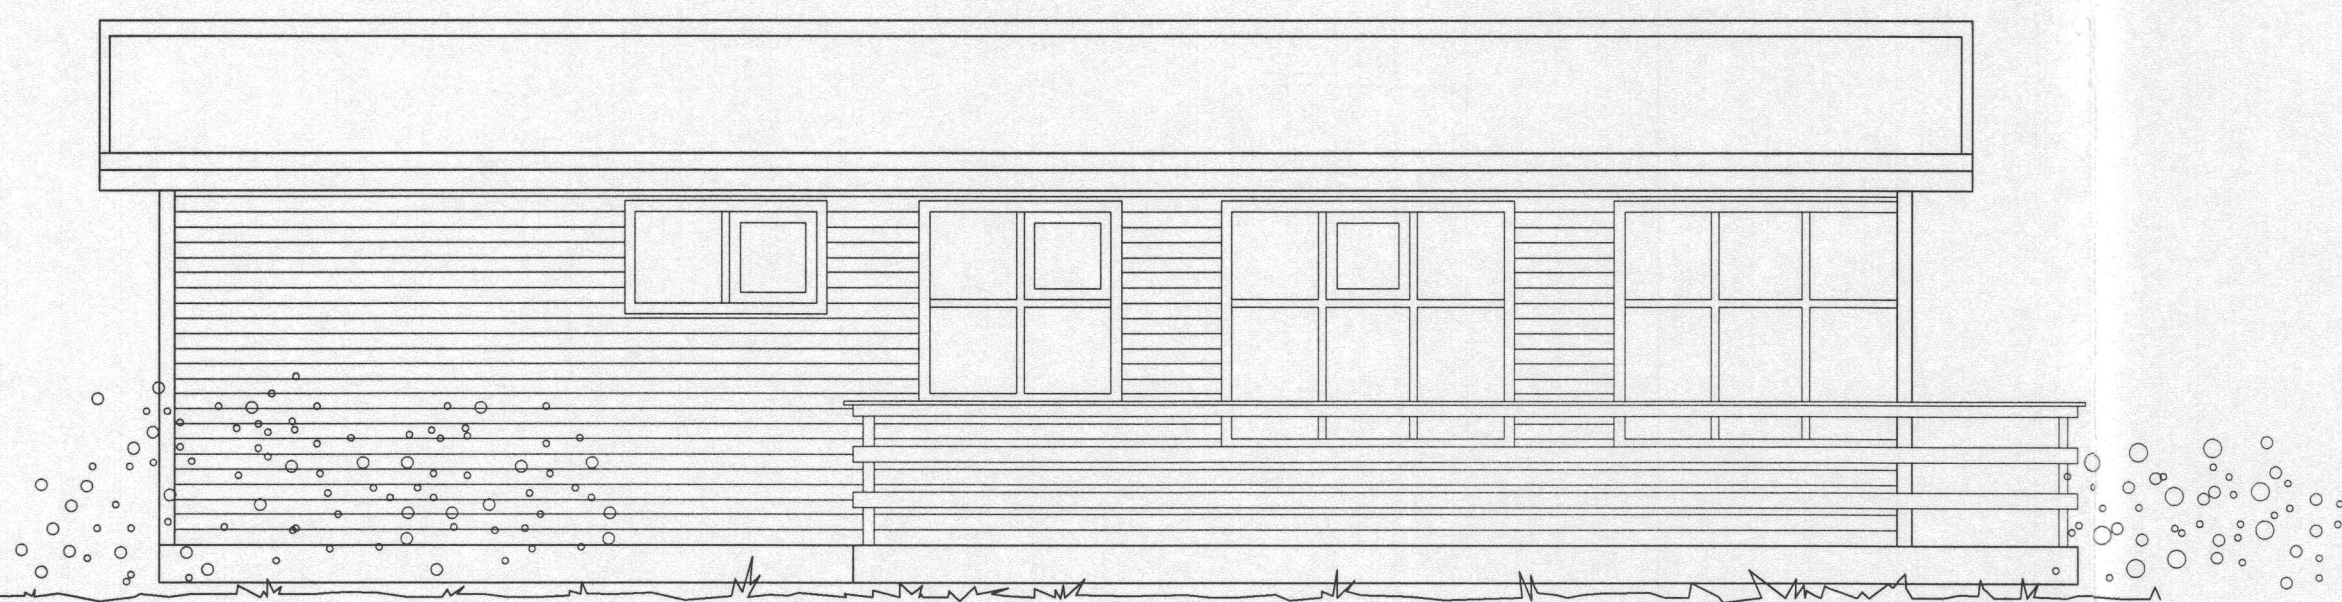

BYGGINGARFULLTRUI  
Samp. 20/4 2002  
HRUNAMANNAHREPPS

Hilma Sindri

ÚTLIT SUÐUR 1:50

ÚTLIT AUSTUR 1:50

ÚTLIT VESTUR 1:50

ÚTLIT NORÐUR 1:50

SUMARBÚSTAÐUR Í LANDI EFRA-SELS Í HRUNAMANNAHREPPI  
LÓUBRAUT 15

Eigandi: Ólafur Brynjólfsson  
Byggjandi: Byggingafélagið Stuðlar h/f  
Teiknað: Hildigunnur Sverrisdóttir fyrir Stefán Ragnar Hjálmarsson