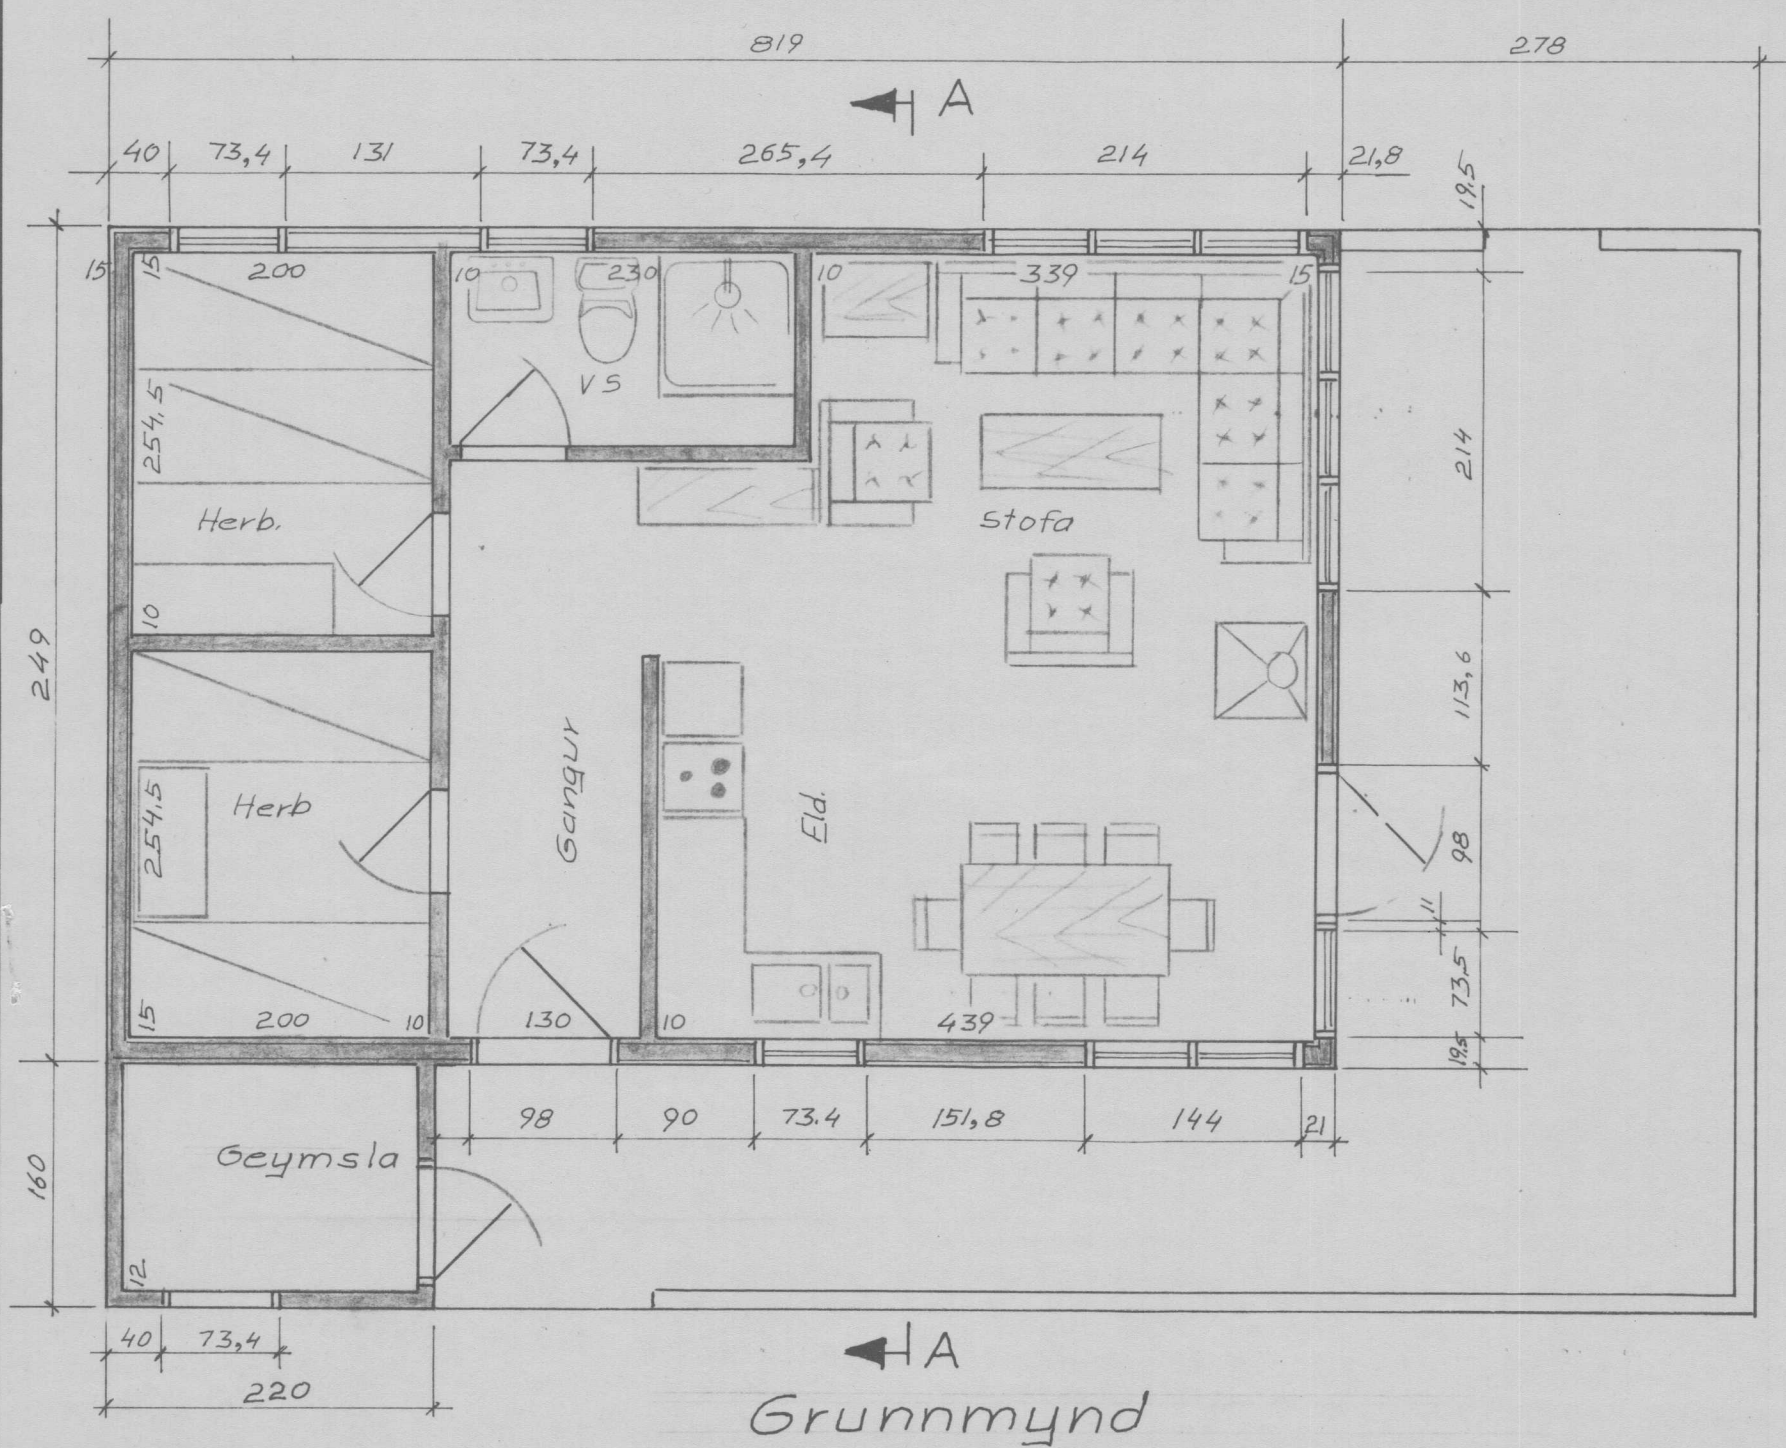

BYGGINGARFULLTRÚI
Samb. 11/5 '90
HRUNAMANNAREPPS

Hinnat Einarsson

| | | |
|---|--|-------------------------------|
| <p>TEIKNVANGUR 104 Reykjavík Nnr. 8859-1461 Sími 681317 Pósthólf 4362, 124 Reykjavík</p> | | |
| <p>Húsilandi Efra-Sels Hrunamannahr. Arnessýslu. Lóð nr. XII. Stærð 2599 m²</p> | | |
| Mkv 1:50 | Eigandi Arni Björgvinsson Reynigrund 17 Kópavogi Kf 10 0339 4639 S. 91 44246 | Dags: 24.04.90 T. KM. R |
| <p>Hinnatinn Magnússon</p> | | Nr. 56 |