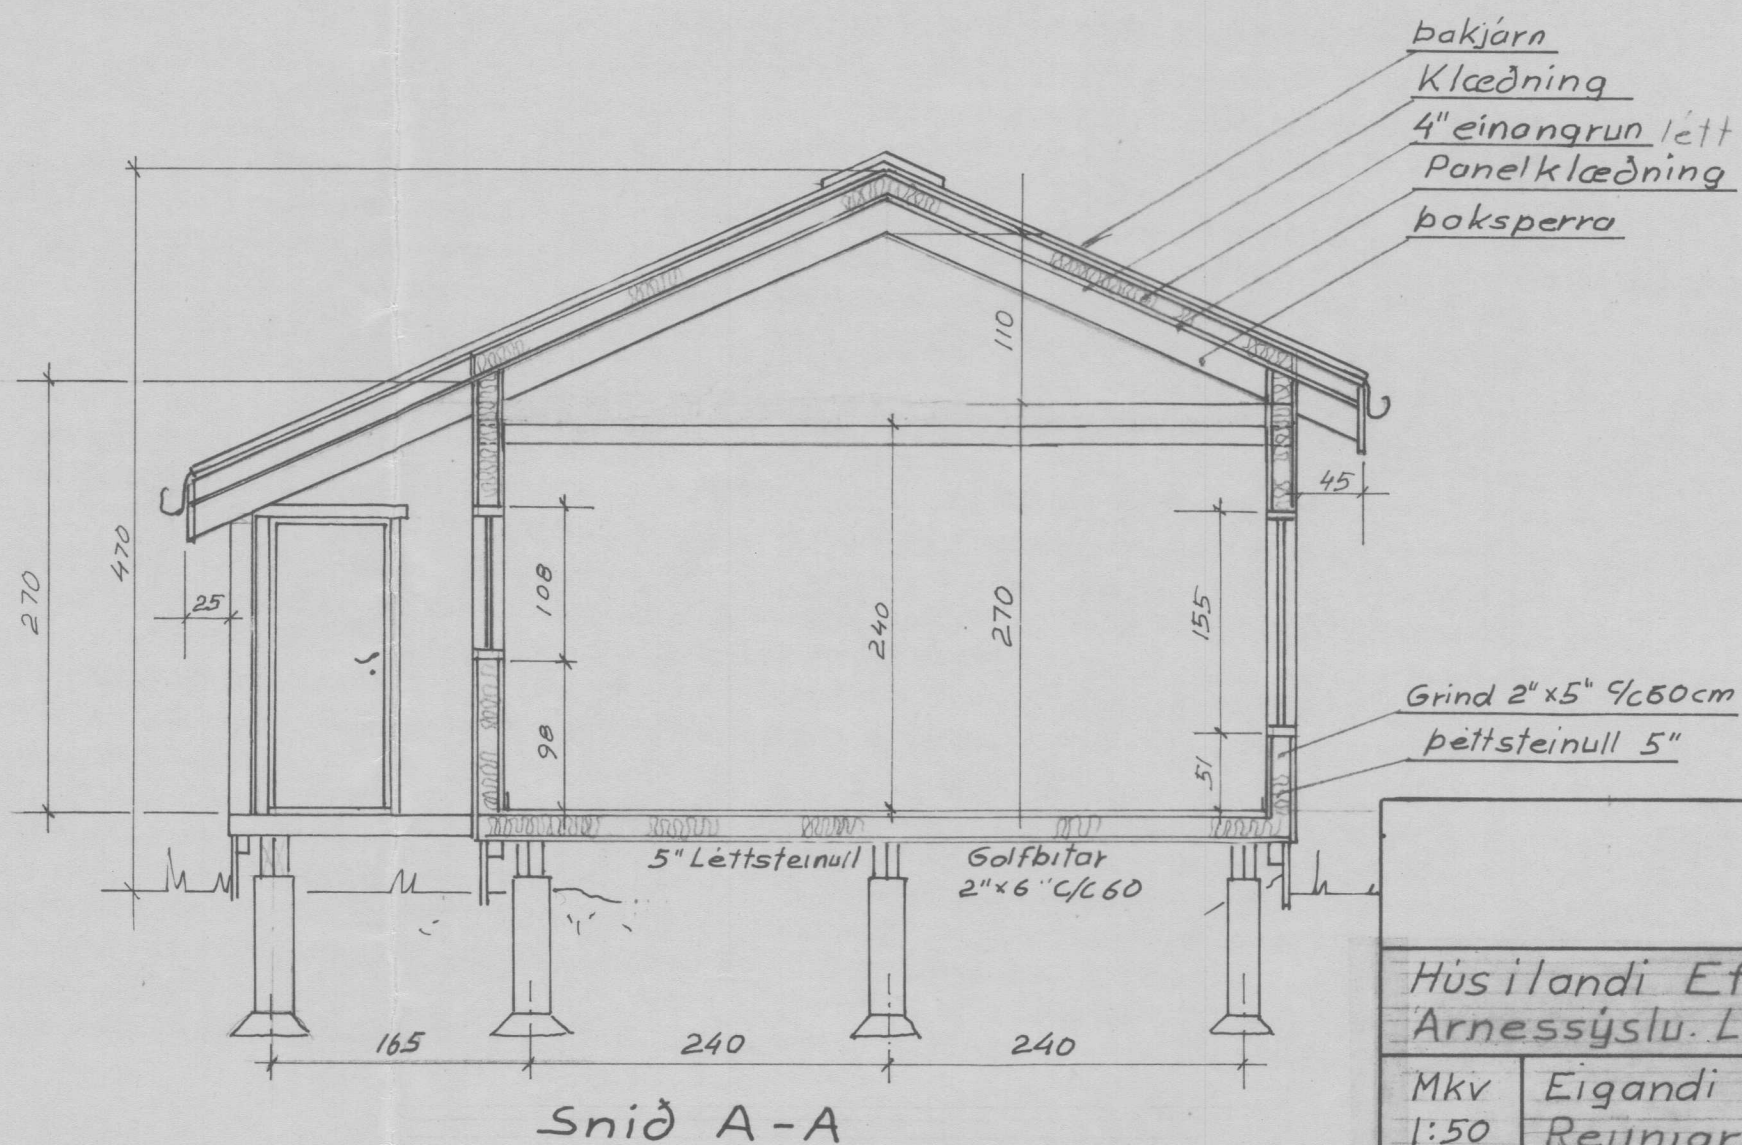

BYGGINGARFULLTRÚI
Samb. 11/5 '90
HRUNAMANNAREPPS

Hinnat Einarsson

| | | |
|---|--|-------------------------------|
| <p>TEIKNVANGUR 104 Reykjavík Nnr. 8859-1461 Sími 681317 Pósthólf 4362, 124 Reykjavík</p> | | |
| <p>Húsilandi Efra-Sels Hrunamannahr. Arnessýslu. Lóð nr. XII. Stærð 2599 m²</p> | | |
| Mkv 1:50 | Eigandi Arni Björgvinsson Reynigrund 17 Kópavogi Kf 10 0339 4639 S. 91 44246 | Dags: 24.04.90 T. KM. R |
| <p>Hinnatinn Magnússon</p> | | Nr. 56 |