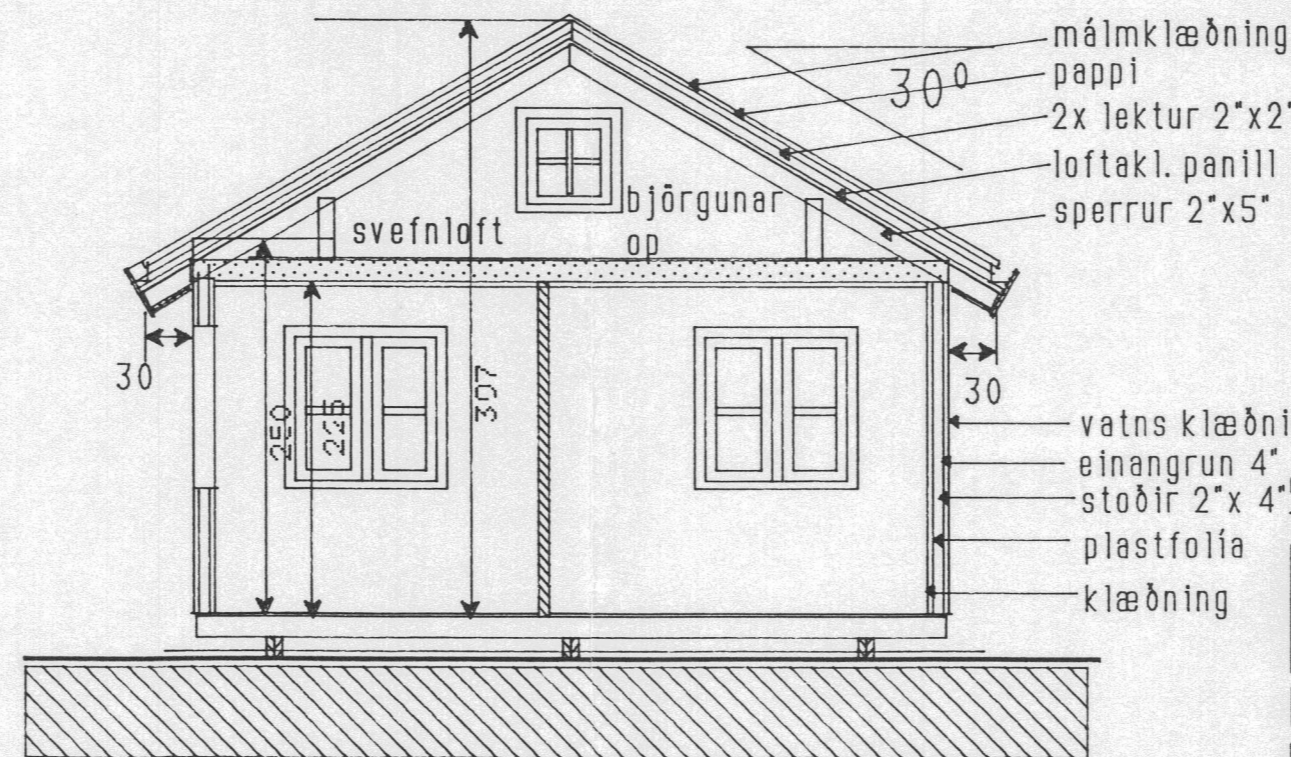

HLIÐ - B

HLIÐ A

GRUNNMYND 1 : 50

NETTÓ STÆRÐIR HERBERGJA

- 1. SVEFNHERBERGI 4,38 m²
- 2. HJÓN 4,61 m²
- 3. STOFA 11,48 m²
- 4. ELDHÚS 8,00 m²
- 5. BAÐ 2,28 m²
- 6. ANDDYRI 3,00 m²
- 7. GANGUR 2,18 m²

GAFL - A

GAFL - B

SNIÐ A-A

SKÝRINGAR

GRUNNFLÖTUR HÚSS BRÚTTÓ 41,31 m²
 SVEFNLOFT- GÓLFF. 11,81 m²
 RÚMMÁL HÚSS 133,63 m³

VERKEFNI SVANABYGGÐ BÚSTAÐUR NR 14
 'I LANDI EFSTA SÉLS
 HEITI GRUNNMYND SNIÐ
 ÚTLITSMYNDIR
 SKÝRINGAR