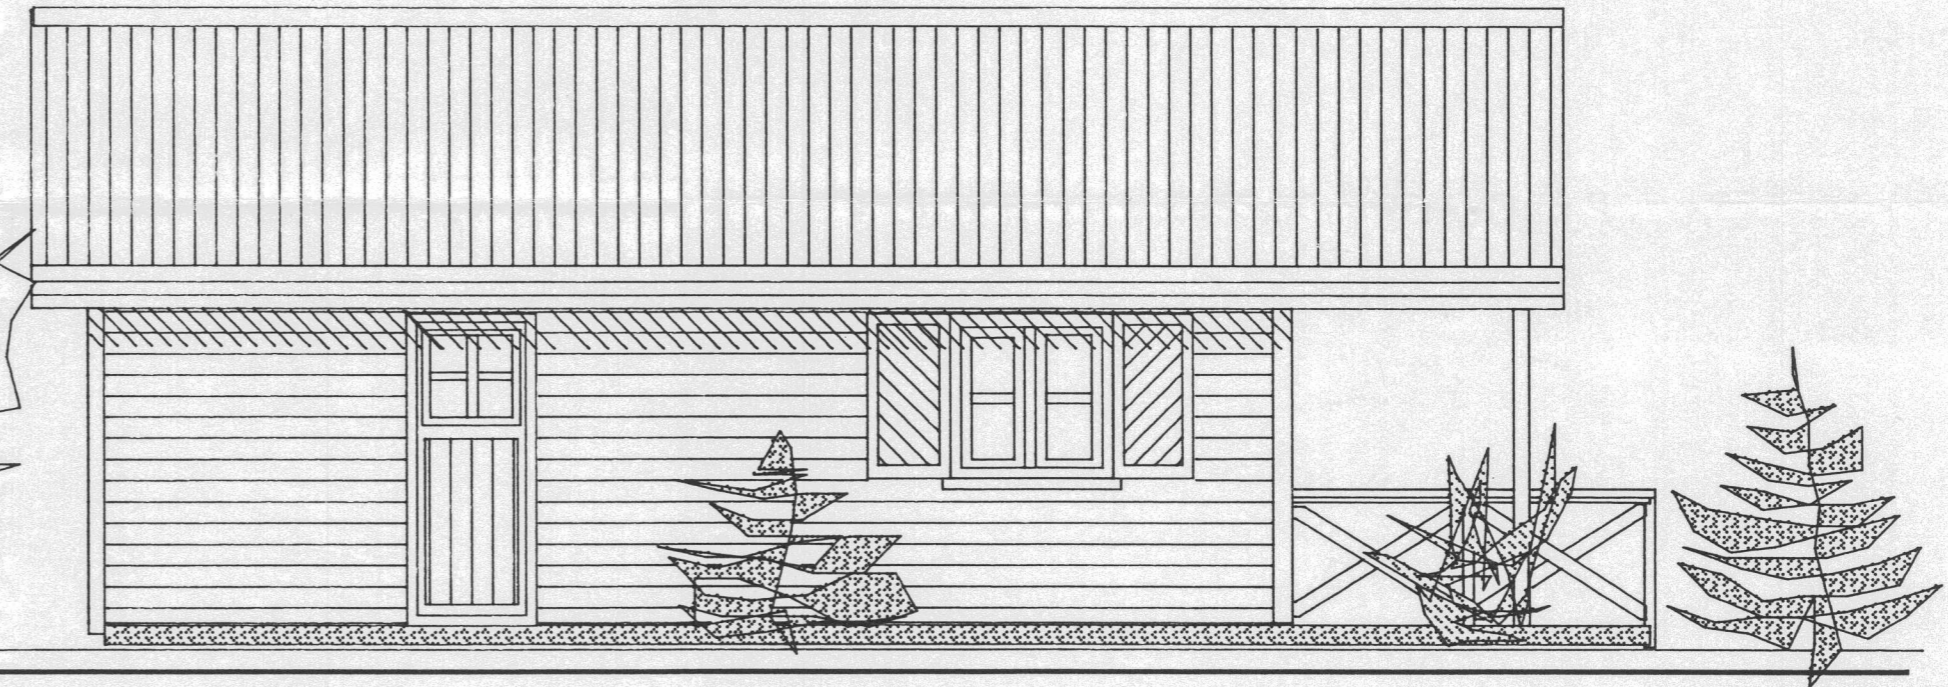

HLIÐ - B

HLIÐ A

GRUNNMYND 1 : 50

NETTÓ STÆRÐIR HERBERGJA

- 1. SVEFNHERBERGI 4,38 m²
- 2. HJÓN 4,61 m²
- 3. STOFA 11,48 m²
- 4. ELDHÚS 8,00 m²
- 5. BAÐ 2,28 m²
- 6. ANDDYRI 3,00 m²
- 7. GANGUR 2,18 m²

GAFL - A

GAFL - B

SNIÐ A-A

SKÝRINGAR

GRUNNFLÖTUR HÚSS BRÚTTÓ 41,31 m²
 SVEFNLOFT- GÓLFF. 11,81 m²
 RÚMMÁL HÚSS 133,63 m³

VERKEFNI SVANABYGGÐ BÚSTAÐUR NR 14
 'I LANDI EFSTA SÉLS
 HEITI GRUNNMYND SNIÐ
 ÚTLITSMYNDIR
 SKÝRINGAR