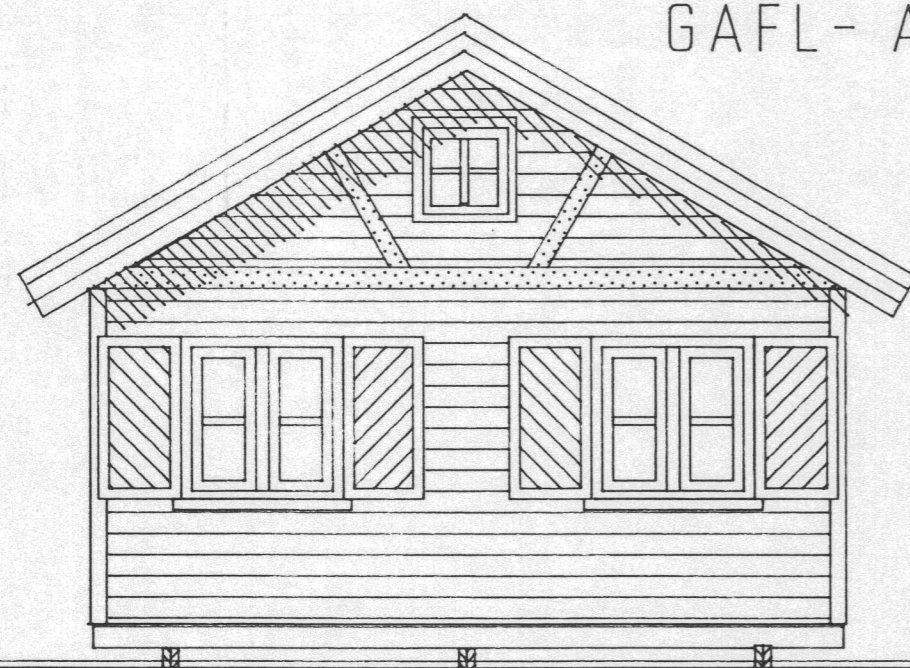

HLIÐ - B

HLIÐ A

GRUNNMYND 1 : 50

NETTÓ STÆRÐIR HERBERGJA

- 1. SVEFNHERBERGI 4,38 m²
- 2. HJÓN 4,61 m²
- 3. STOFA 11,48 m²
- 4. ELDHÚS 8,00 m²
- 5. BAÐ 2,28 m²
- 6. ANDDYRI 3,00 m²
- 7. GANGUR 2,18 m²

GAFL - A

GAFL - B

SNIÐ A-A

SKÝRINGAR

GRUNNFLÖTUR HÚSS BRÚTTÓ 41,31 m²
 SVEFNLOFT- GÓLFF. 11,81 m²
 RÚMMÁL HÚSS 133,63 m³

VERKEFNI SVANABYGGÐ BÚSTAÐUR NR 14
 'I LANDI EFSTA SÉLS
 HEITI GRUNNMYND SNIÐ
 ÚTLITSMYNDIR
 SKÝRINGAR