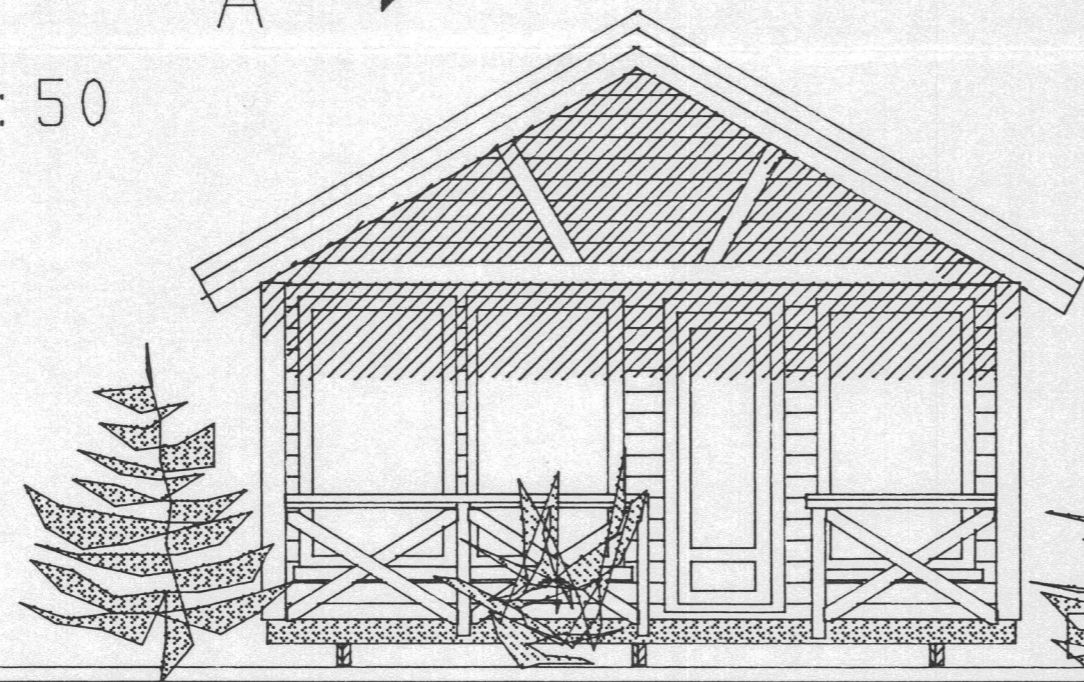

HLIÐ - B

HLIÐ A

GRUNNMYND 1 : 50

NETTÓ STÆRÐIR HERBERGJA

- 1. SVEFNHERBERGI 4,38 m²
- 2. HJÓN 4,61 m²
- 3. STOFA 11,48 m²
- 4. ELDHÚS 8,00 m²
- 5. BAÐ 2,28 m²
- 6. ANDDYRI 3,00 m²
- 7. GANGUR 2,18 m²

GAFL - A

GAFL - B

SNIÐ A-A

SKÝRINGAR

GRUNNFLÖTUR HÚSS BRÚTTÓ 41,31 m²
 SVEFNLOFT- GÓLFF. 11,81 m²
 RÚMMÁL HÚSS 133,63 m³

VERKEFNI SVANABYGGÐ BÚSTAÐUR NR 14
 'I LANDI EFSTA SÉLS
 HEITI GRUNNMYND SNIÐ
 ÚTLITSMYNDIR
 SKÝRINGAR