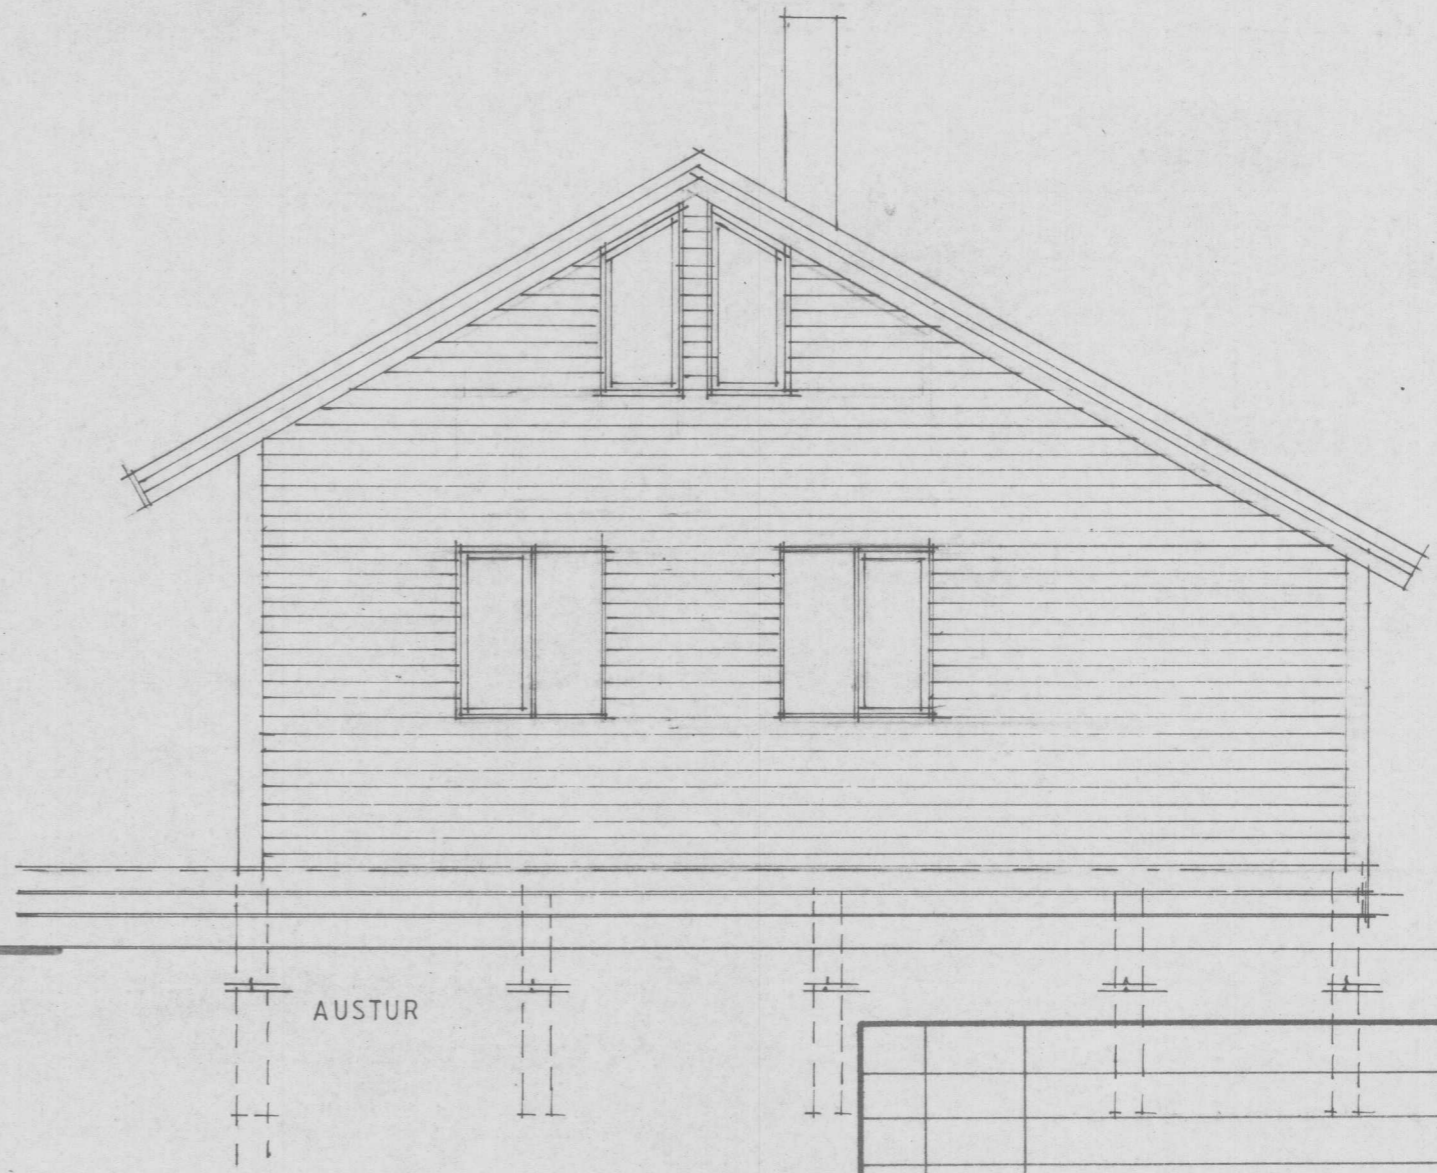

BYGGINGARFULLTRUI
 10/1990
 HRUNAMANNAREPPI

Hanna S. H.

			SUMARHÚS „SVANAÞUNGA“ Í LANDI EFRA SELS HRUNAMANNAREPPI ARNESÝSLU		
BR.	DAGS.	BREYTING			
TÆKNIÞJÓNUSTAN SF LÁGMÚLA 5 - 108 REYKJAVÍK - SÍMI 83844			HANNAÐ SH	KVARÐI 1:50	
<i>Hanna S. H.</i>			TEIKNAD	DAGS. 31. 8. 1990	
			YFIRFARIÐ	NR.	BL. AF.