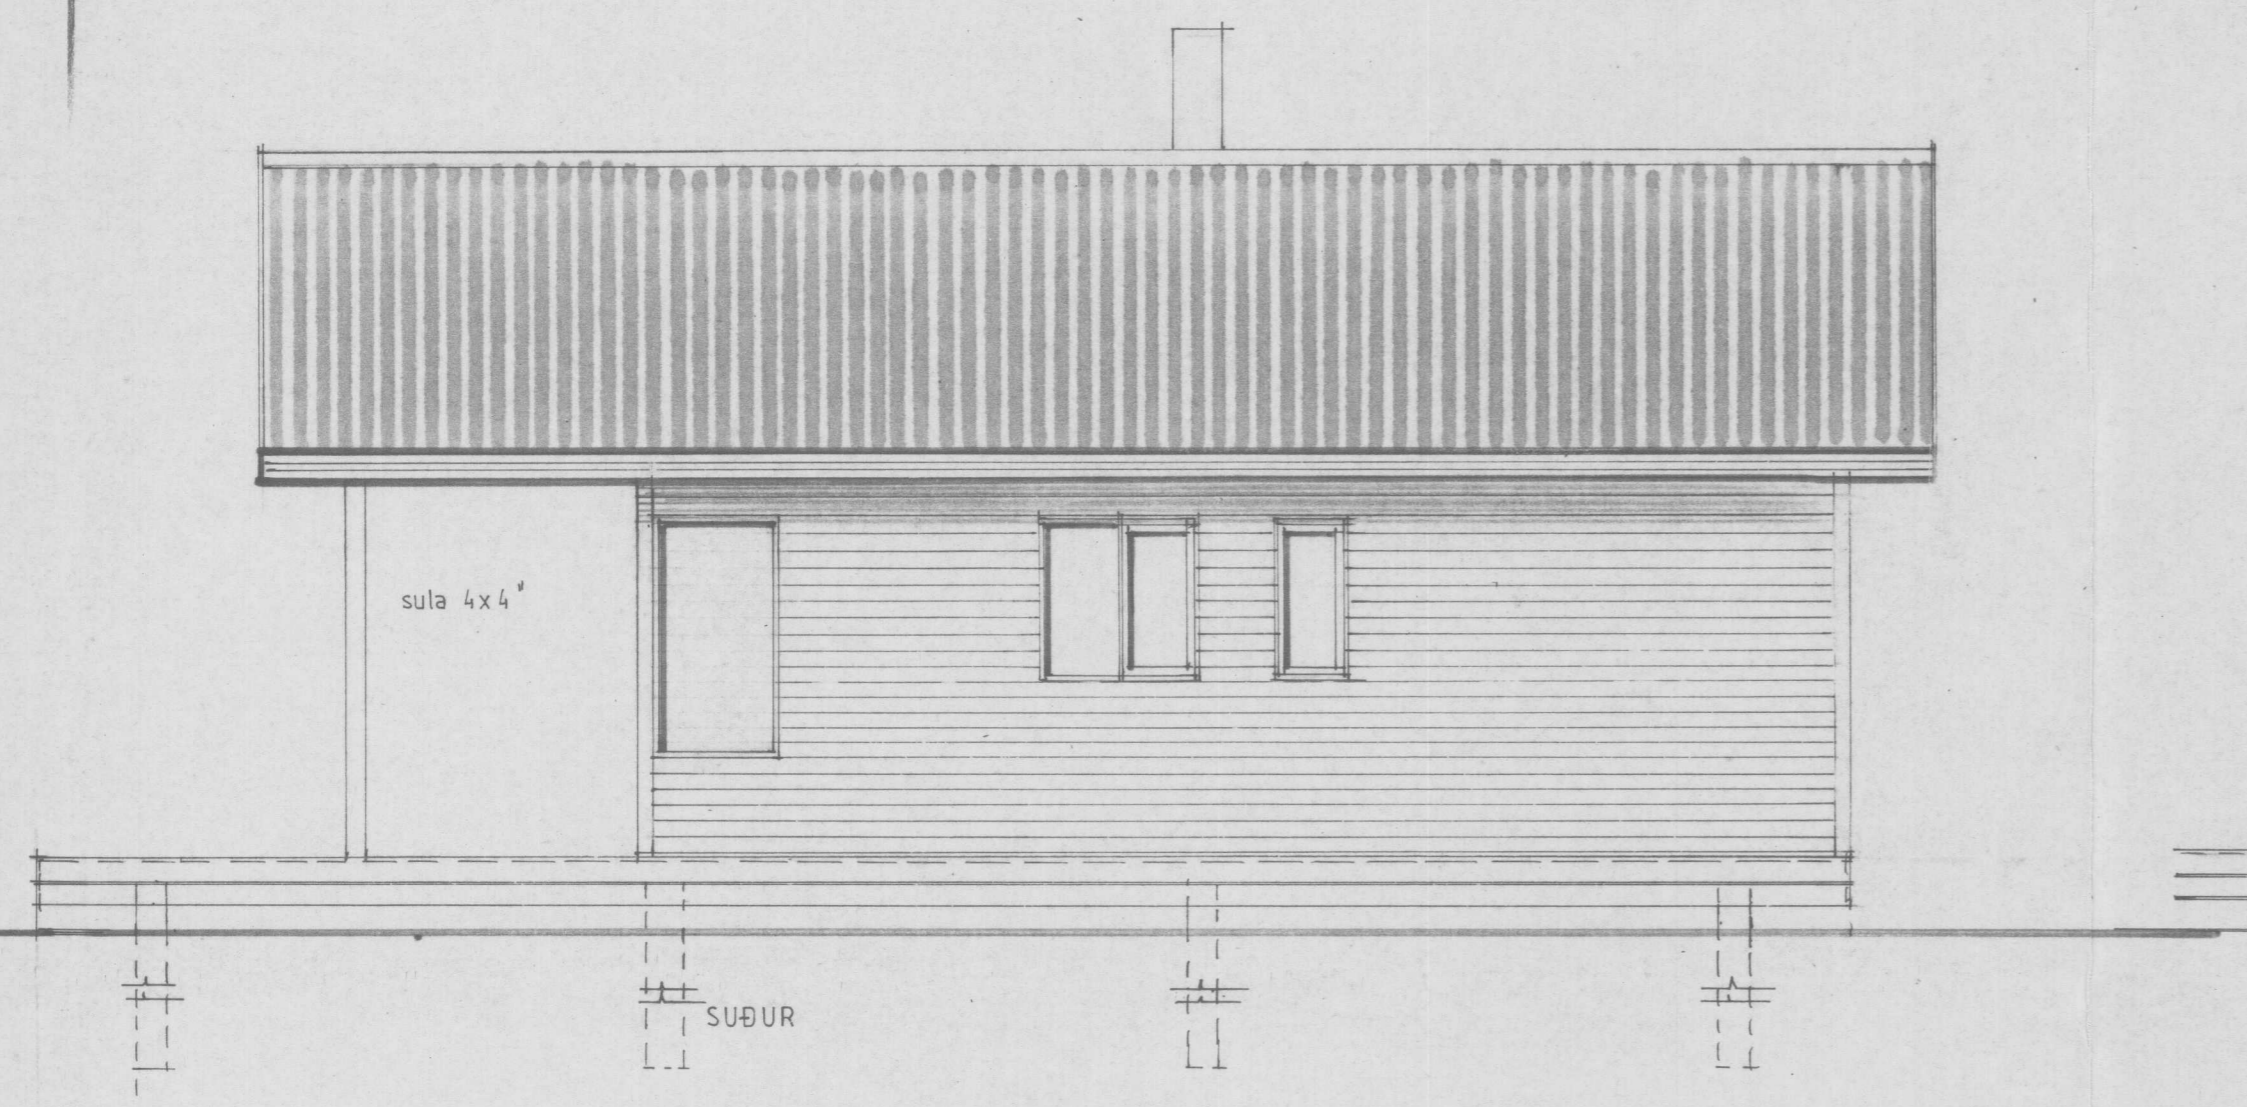

BYGGINGARFULLTRUI
 10/1990
 HRUNAMANNAREPPI

Hanna S. H.

			SUMARHÚS „SVANAÞUNGA“ Í LANDI EFRA SELS HRUNAMANNAREPPI ARNESÝSLU		
BR.	DAGS.	BREYTING			
TÆKNIÞJÓNUSTAN SF LÁGMÚLA 5 - 108 REYKJAVÍK - SÍMI 83844			HANNAÐ SH	KVARÐI 1:50	
<i>Hanna S. H.</i>			TEIKNAD	DAGS. 31. 8. 1990	
			YFIRFARIÐ	NR.	BL. AF.