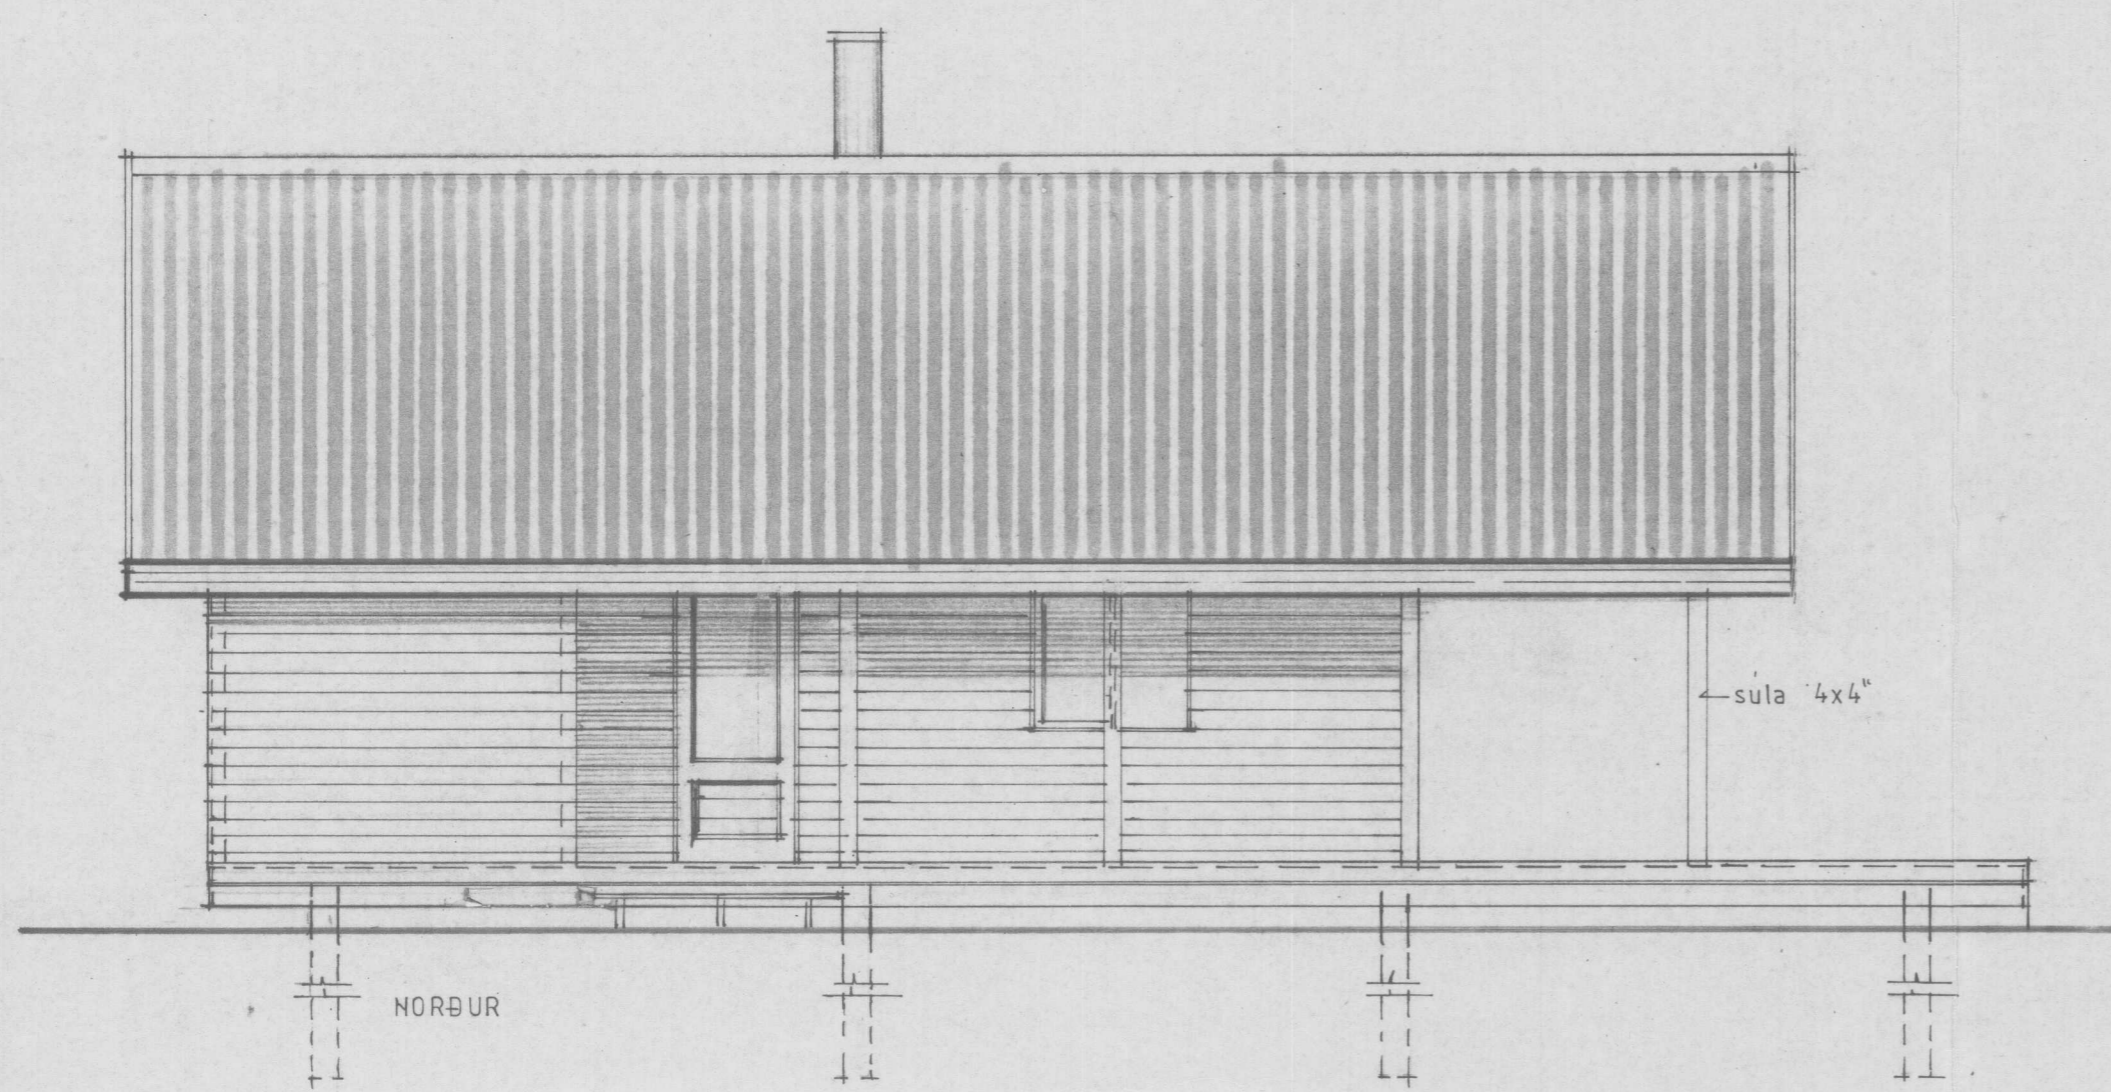

BYGGINGARFULLTRUI
 10/1990
 HRUNAMANNAREPPI

Hanna S. H.

			SUMARHÚS „SVANAÞUNGA“ Í LANDI EFRA SELS HRUNAMANNAREPPI ARNESÝSLU		
BR.	DAGS.	BREYTING			
TÆKNIÞJÓNUSTAN SF LÁGMÚLA 5 - 108 REYKJAVÍK - SÍMI 83844			HANNAÐ SH	KVARÐI 1:50	
<i>Hanna S. H.</i>			TEIKNAD	DAGS. 31. 8. 1990	
			YFIRFARIÐ	NR.	BL. AF.