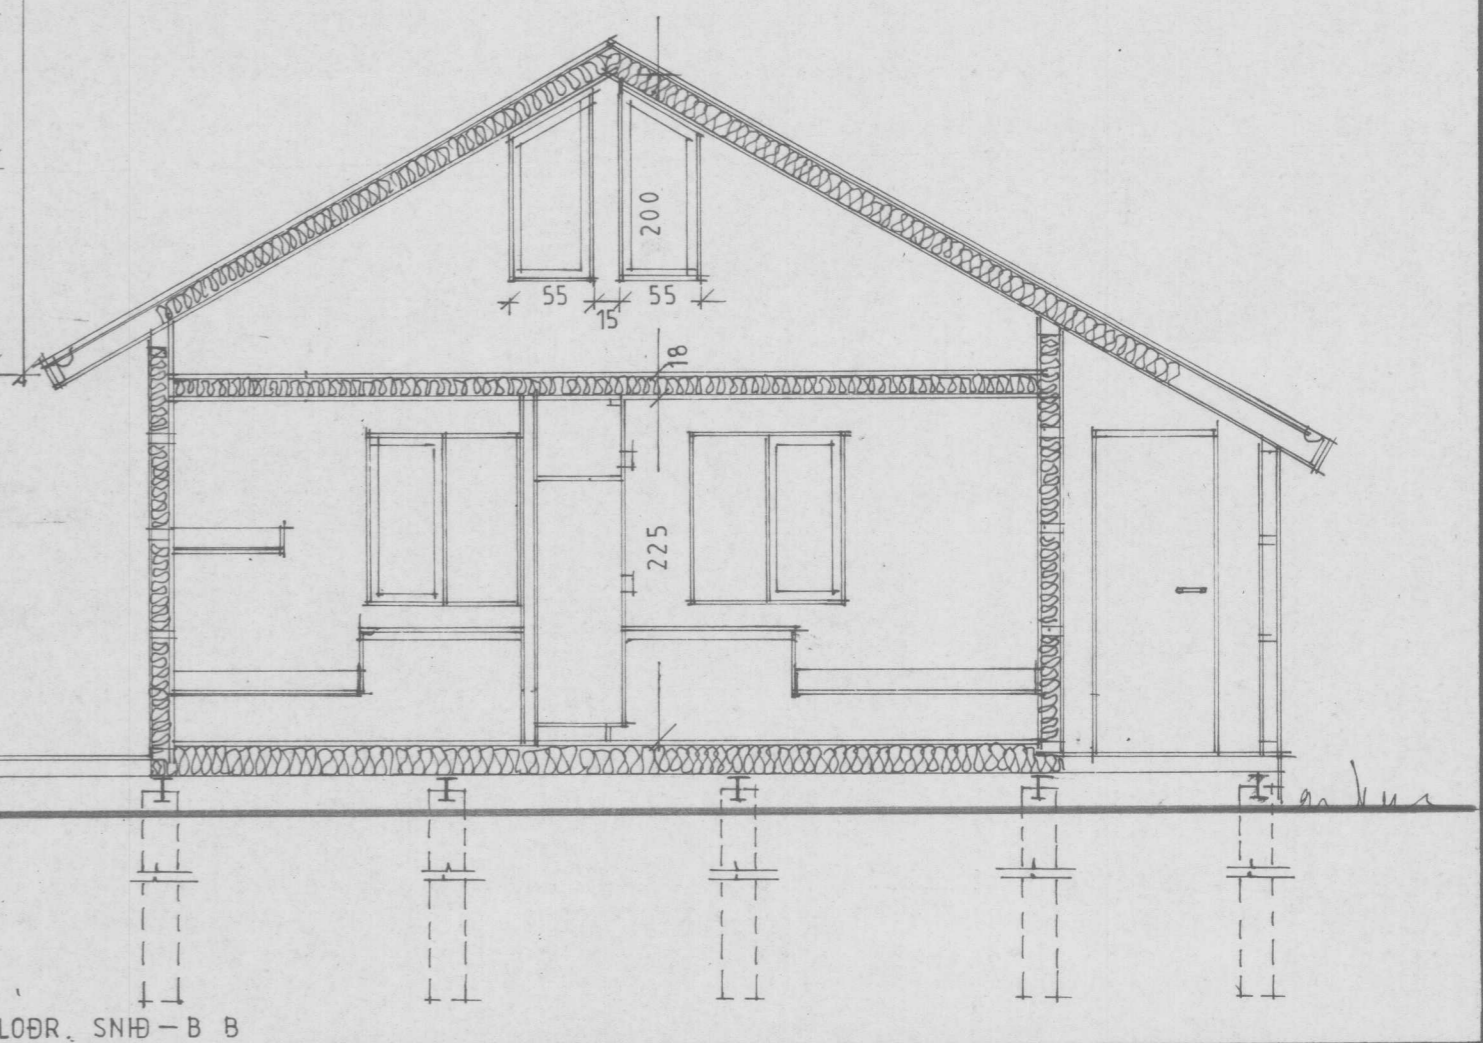

BYGGINGARFULLTRUI
 Samp. 10/1990
 HRUNAMANNAREPPIS
Hilma Einarsdóttir

GRUNNMYND AF SUMARHÚSI

HUS - BRUTTO 48 m²
 GEYMSLA 3,6 m²

SUMARHÚS „SVANATUNGA“ Í LANDI EFRA SELS, HRUNAMANNAREPPI, ARNESSYSLU.	
BR.	DAGS.
BREYTING	
TÆKNIÞJÓNUSTAN SF LÁGMÚLA 5 - 108 REYKJAVÍK - SÍMI 83844	
HANNAÐ SH	KVARÐI 1:50
TEIKNAD	DAGS. 31, 8, 1990
YFIRFARIÐ	NR. BL. AF.