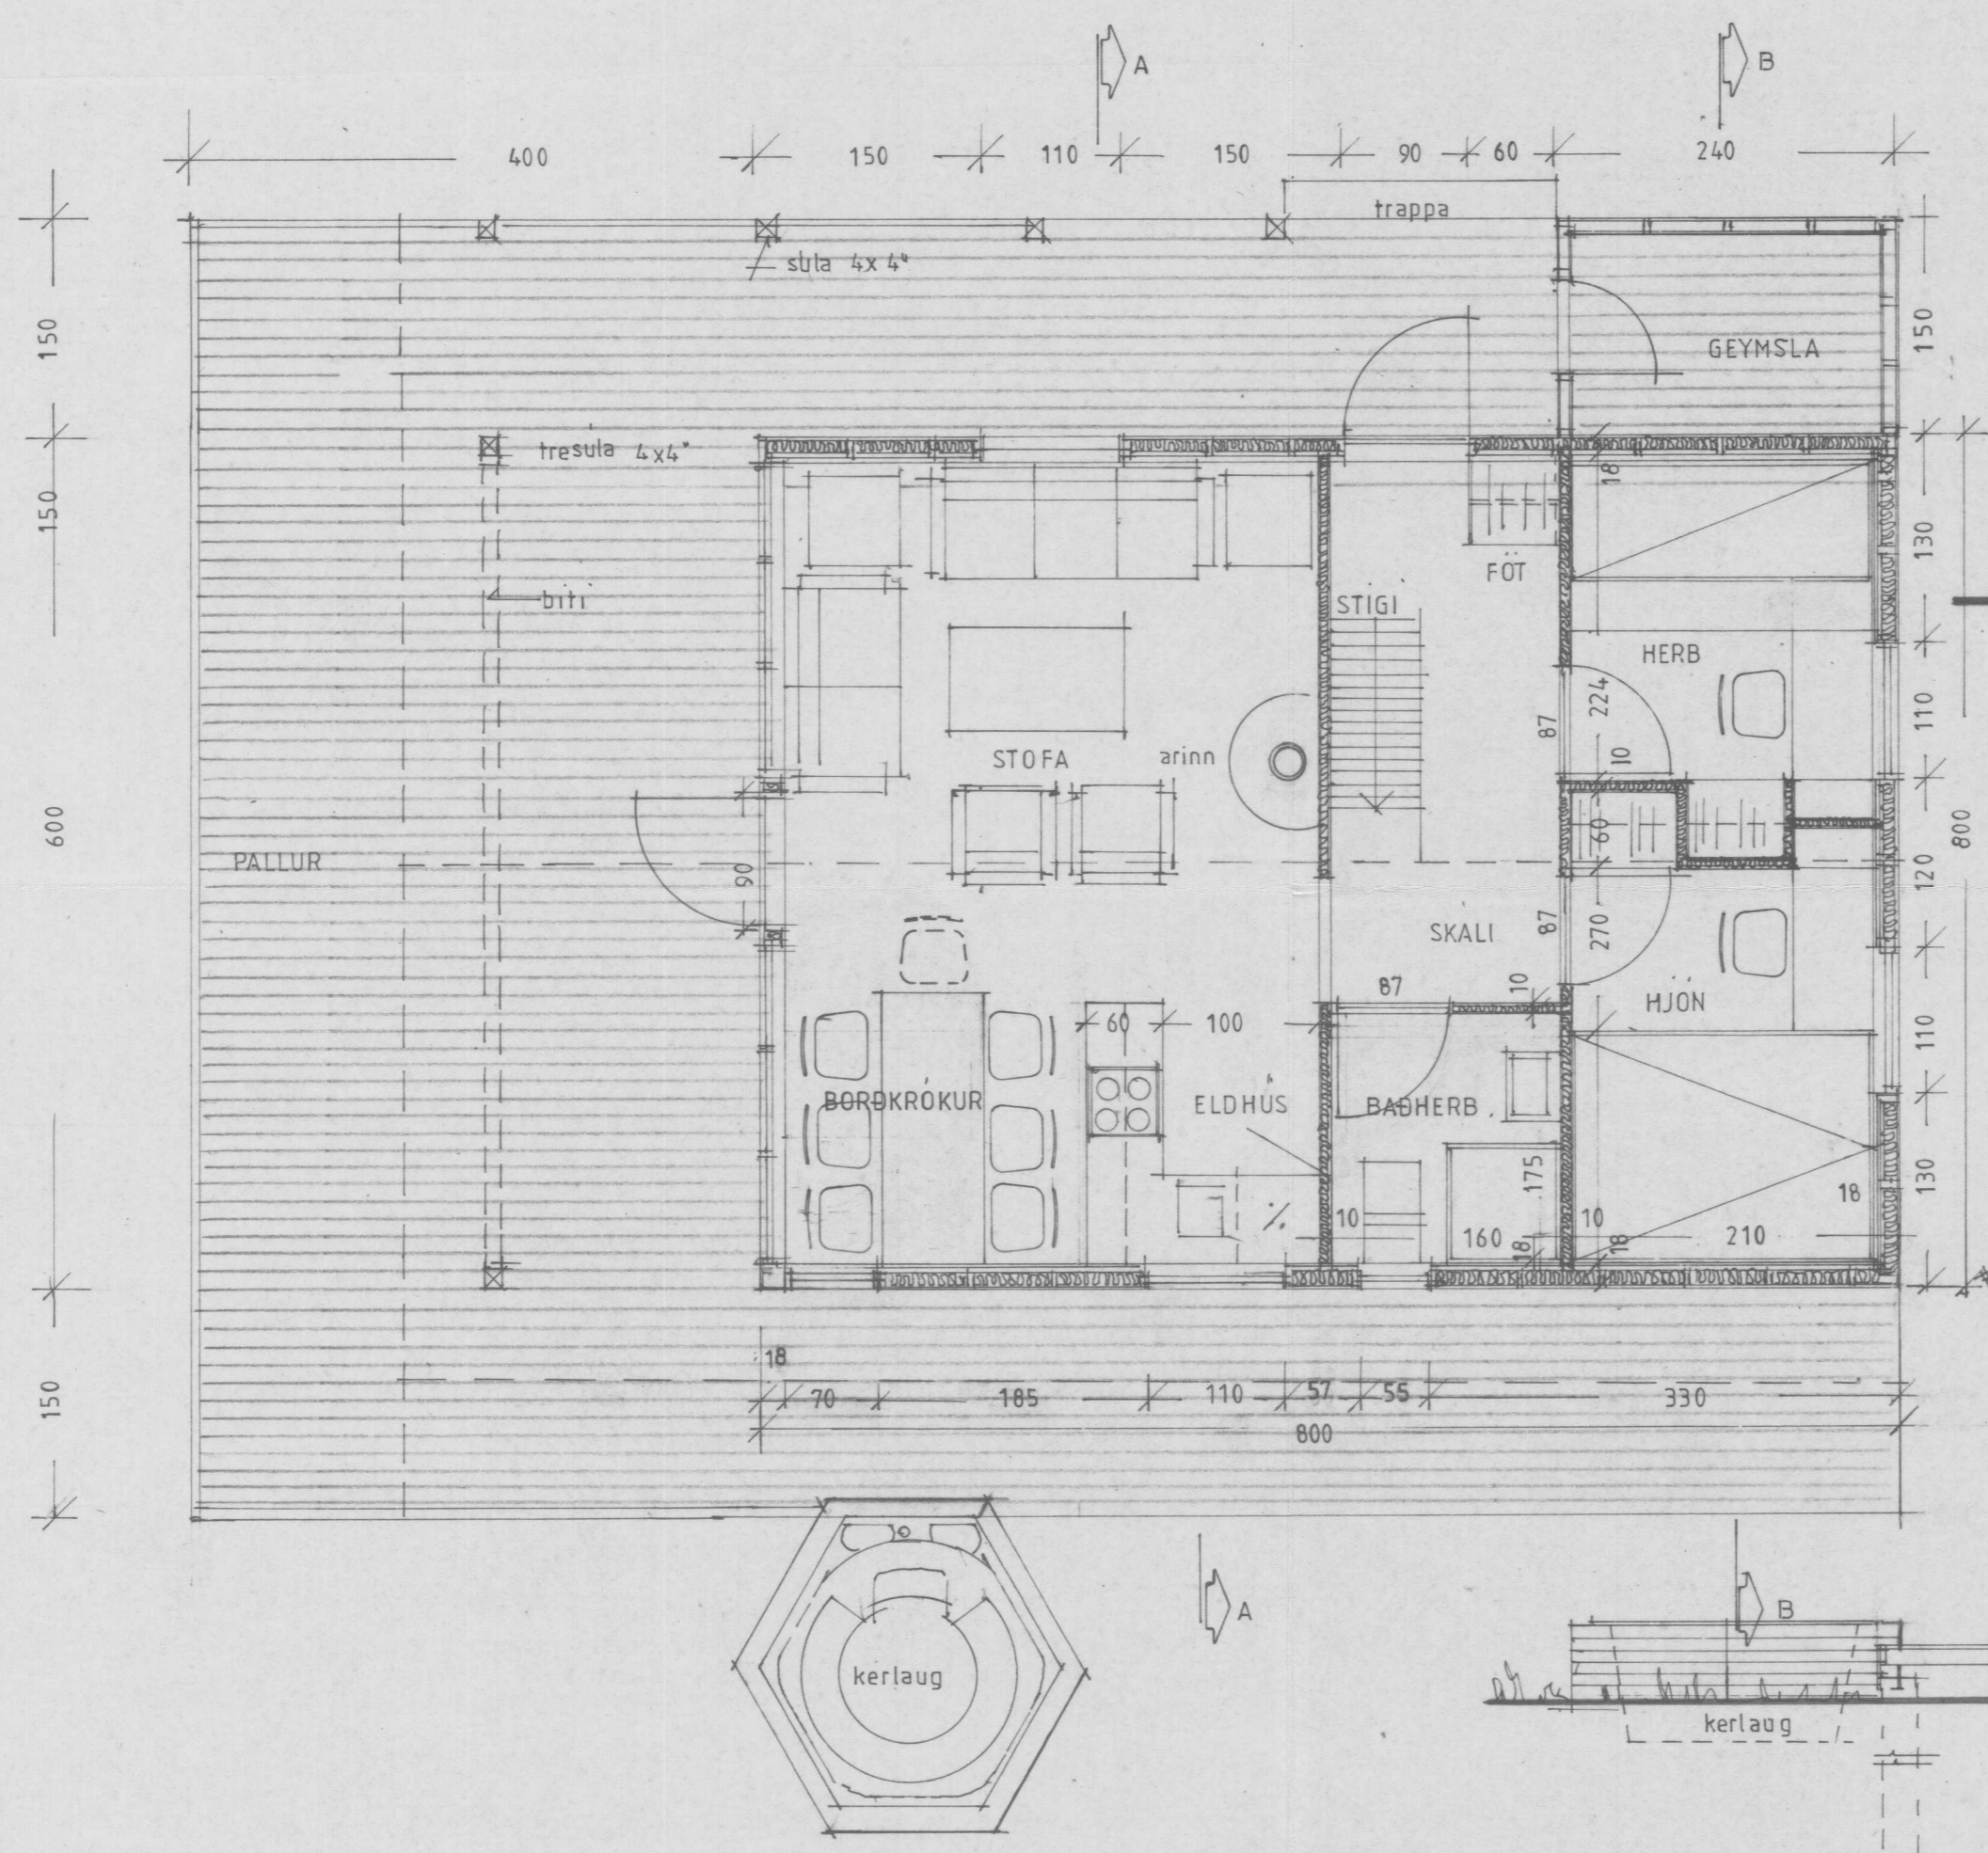

BYGGINGARFULLTRUI
 Samp. 10/1990
 HRUNAMANNAREPPIS
Hilma Einarsdóttir

GRUNNMYND AF SUMARHÚSI

HUS - BRUTTO 48 m²
 GEYMSLA 3,6 m²

SUMARHÚS „SVANATUNGA“ Í LANDI EFRA SELS, HRUNAMANNAREPPI, ARNESSYSLU.	
BR.	DAGS.
BREYTING	
TÆKNIÞJÓNUSTAN SF LÁGMÚLA 5 - 108 REYKJAVÍK - SÍMI 83844	
HANNAÐ SH	KVARÐI 1:50
TEIKNAD	DAGS. 31, 8, 1990
YFIRFARIÐ	NR. BL. AF.