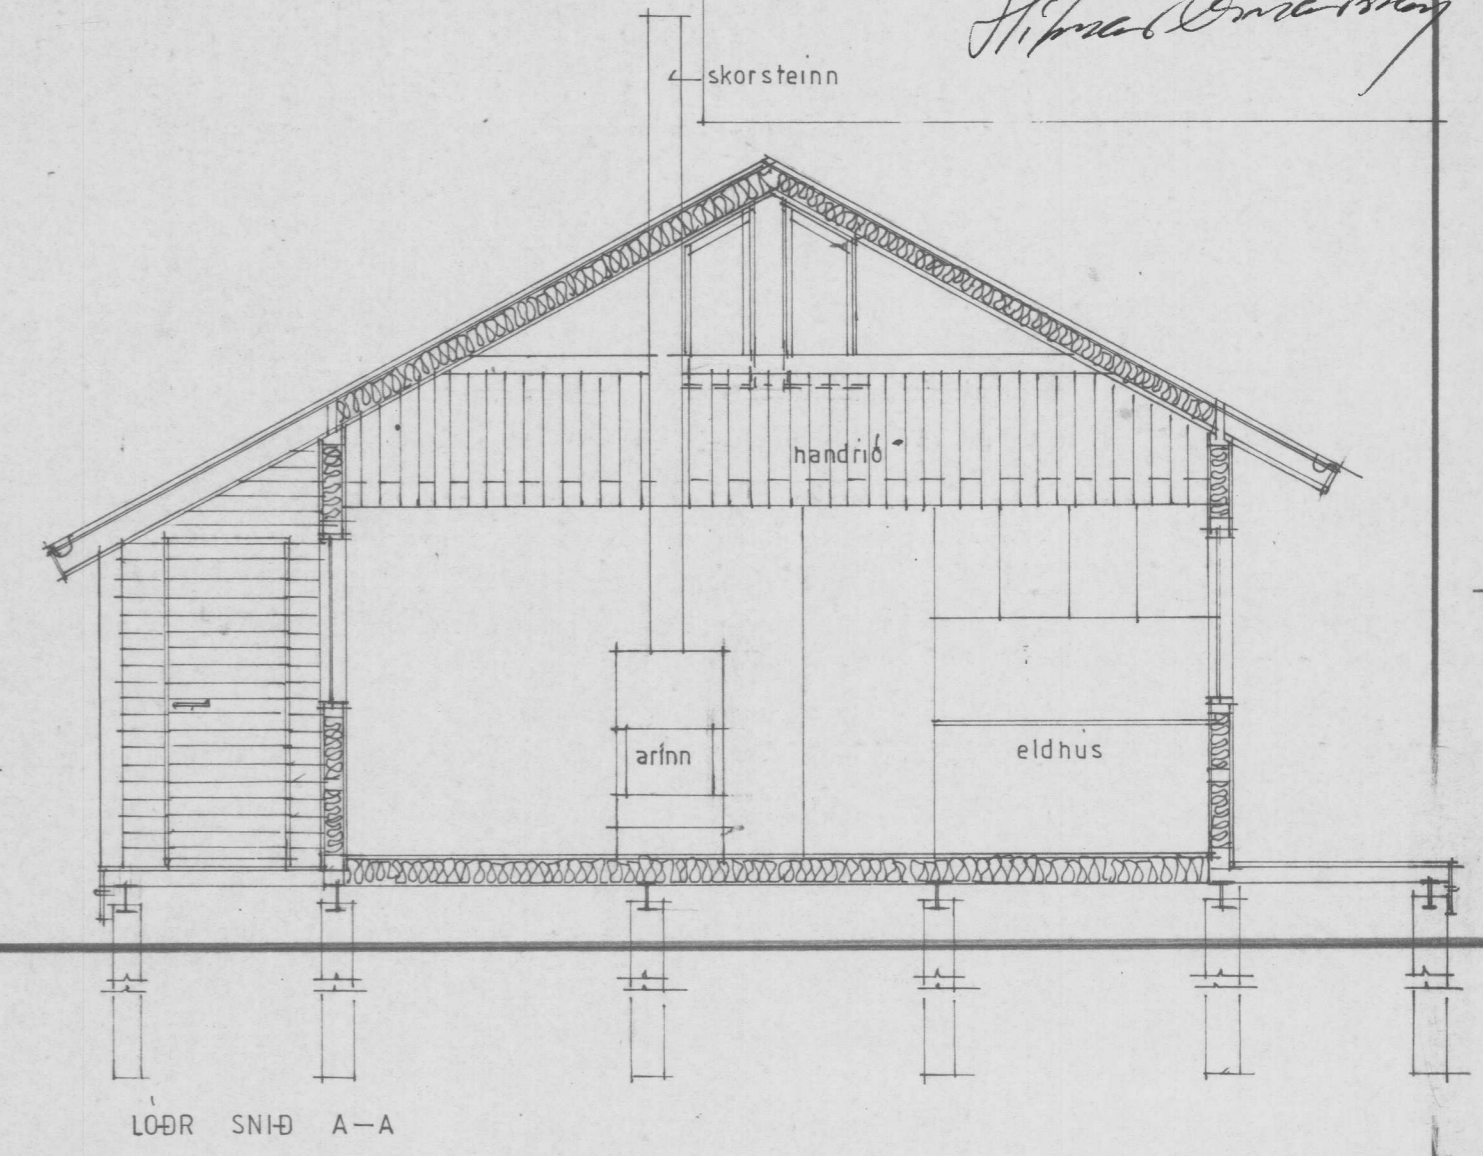

BYGGINGARFULLTRUI
 Samp. 10/1990
 HRUNAMANNAREPPIS
Hilma Einarsdóttir

GRUNNMYND AF SUMARHÚSI

HUS - BRUTTO 48 m²
 GEYMSLA 3,6 m²

SUMARHÚS „SVANATUNGA“ Í LANDI EFRA SELS, HRUNAMANNAREPPI, ARNESSYSLU.	
BR.	DAGS.
BREYTING	
TÆKNIÞJÓNUSTAN SF LÁGMÚLA 5 - 108 REYKJAVÍK - SÍMI 83844	
HANNAÐ SH	KVARÐI 1:50
TEIKNAD	DAGS. 31, 8, 1990
YFIRFARIÐ	NR. BL. AF.