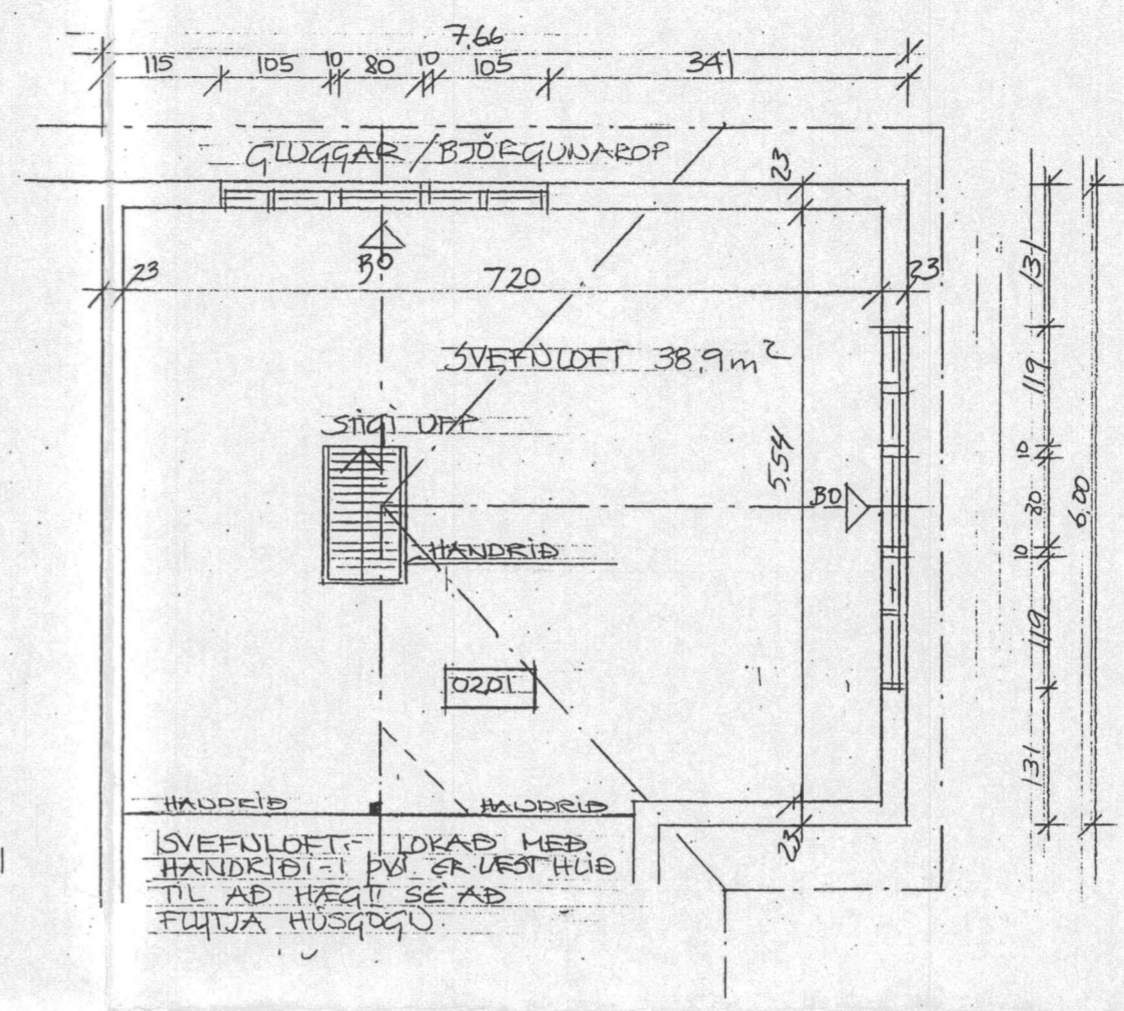

ÓGILT

Grunnmynd
1:100

Grunnmynd - Svefnloft
1:100

EDDA RÍKH. INNANHÚSARKITEKT
GARÐATORG 7 S. 897 0351

ÚTGÁFA	DAGSETNING	TEIKNAD	YFIRFARID	SAMÞYKKT
EDLI BREYTINGAR				
HANNAD:	RK	DAGS.:		
TEIKNAD:	ER	KVARDI: 1:100		
YFIRF.:		VERK NR.: 5146-55		
SKRÁ:	5146-55-01	TEIKN.NR.: 02		

SAMP.: *Rosa Eirbjörnsdóttir* 060248-3119

FRUMSTÆRÐ BLAÐS A2
BLAÐSTÆRÐ A3, MINNKUN 1:√2

SVANABYGGÐ 20
FLÓÐUM

Sumarbústaður
Grunnmynd