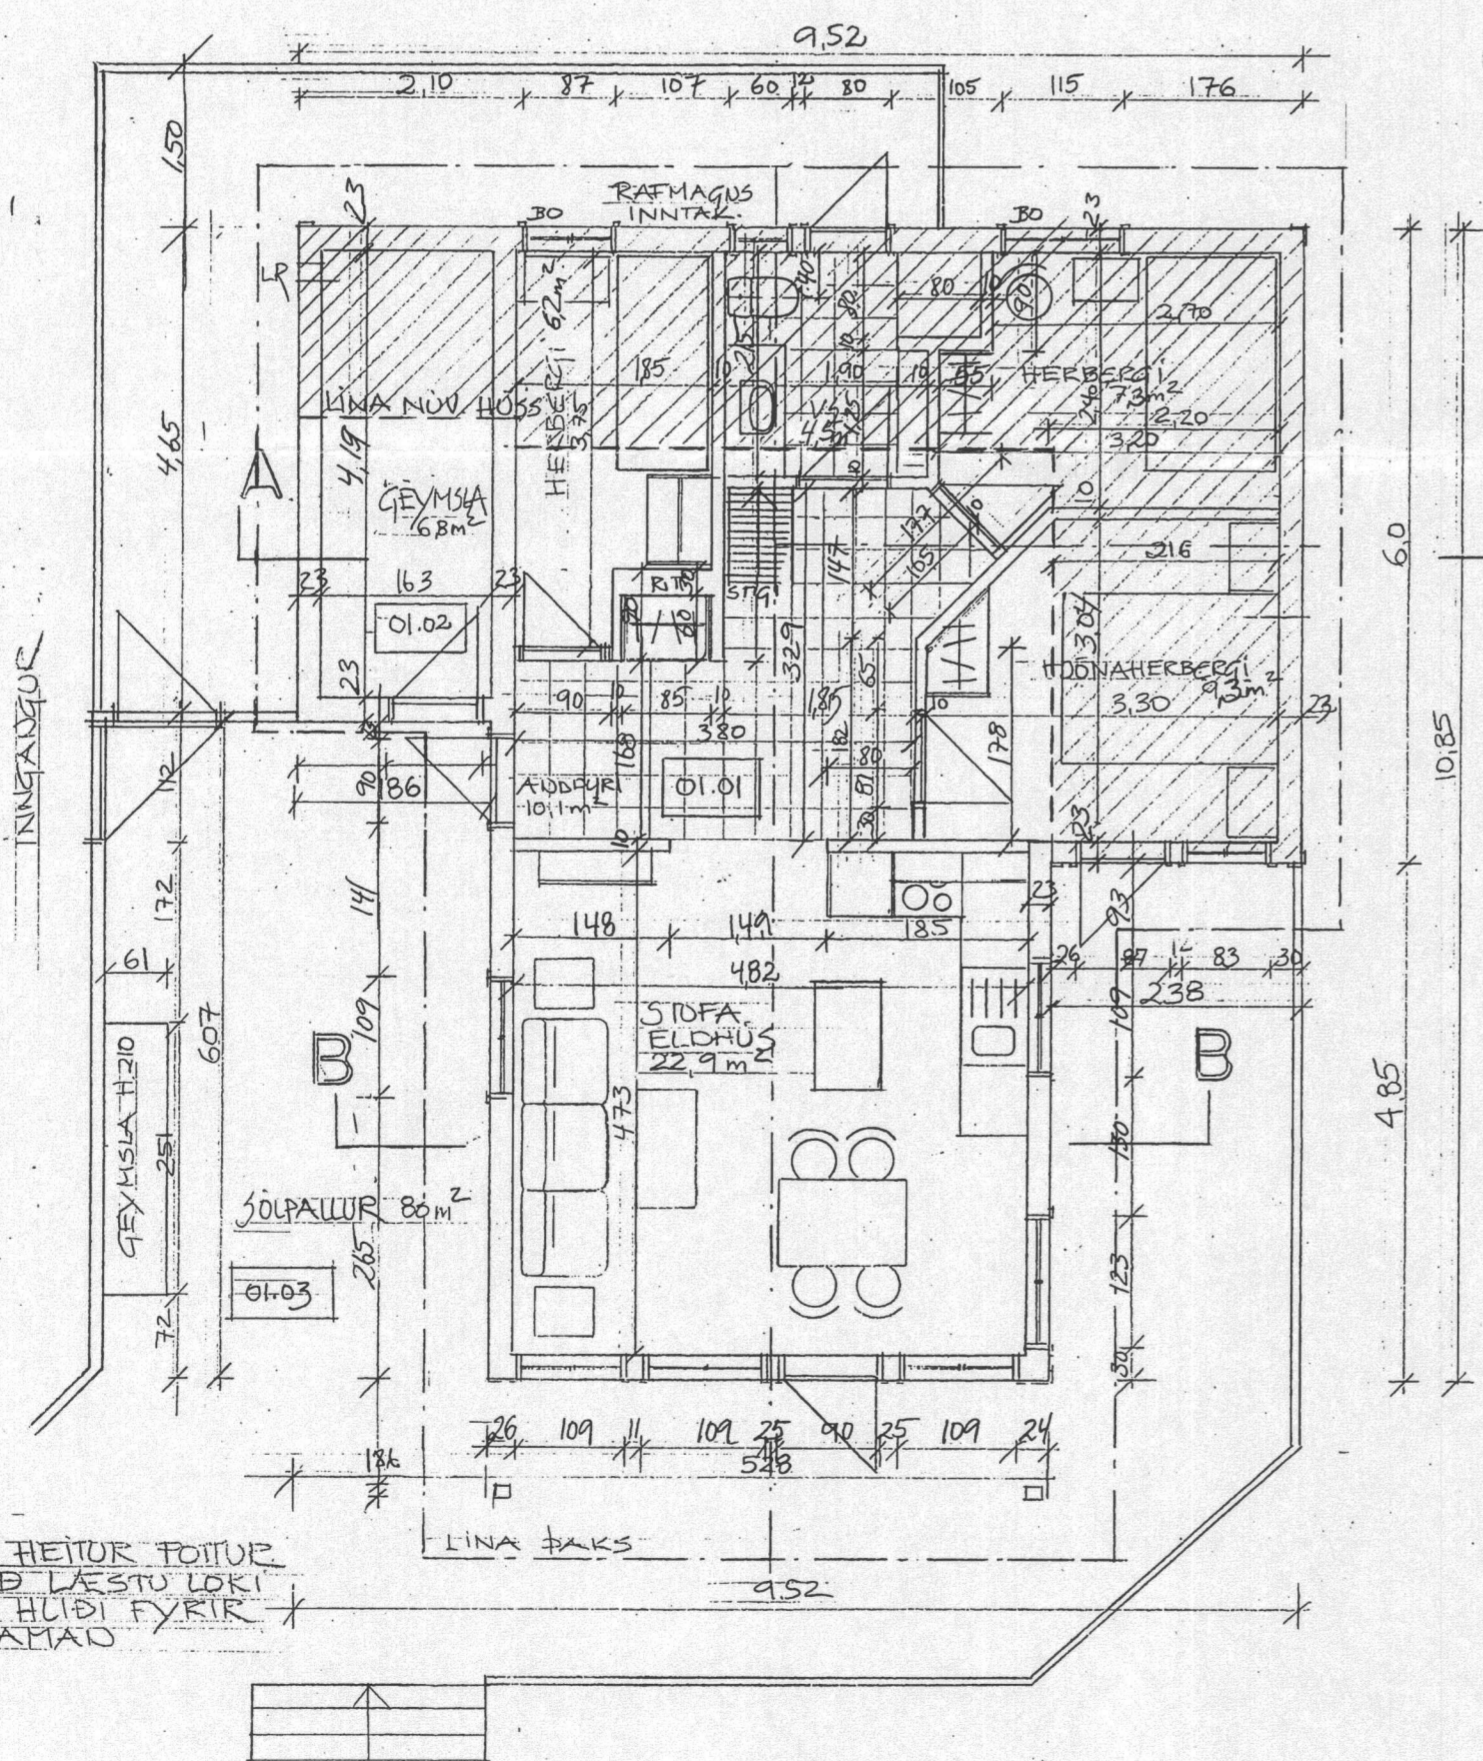

ÓGILT

Grunnmynd
1:100

Grunnmynd - Svefnloft
1:100

EDDA RÍKH. INNANHÚSARKITEKT
GARÐATORG 7 S. 897 0351

ÚTGÁFA	DAGSETNING	TEIKNAD	YFIRFARID	SAMÞYKKT
EDLI BREYTINGAR				
HANNAD:	RK	DAGS.:		
TEIKNAD:	ER	KVARDI: 1:100		
YFIRF.:		VERK NR.: 5146-55		
SKRÁ:	5146-55-01	TEIKN.NR.: 02		

SAMP.: *Rosa Eirbjörnsdóttir* 060248-3119

FRUMSTÆRÐ BLAÐS A2
BLAÐSTÆRÐ A3, MINNKUN 1:√2

SVANABYGGÐ 20
FLÓÐUM

Sumarbústaður
Grunnmynd