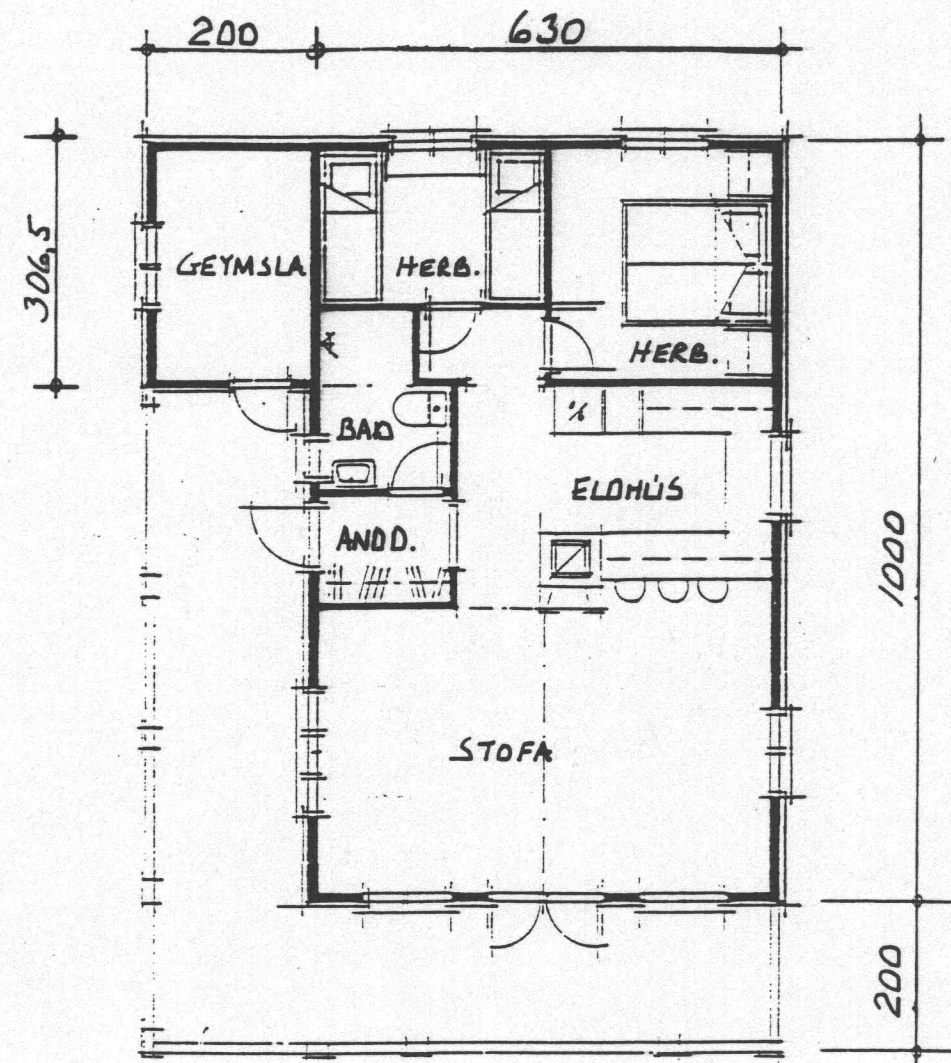

Anna Þína

GRUNNMYND 1:100

GAFLÚTLIT 1:100

SNEIÐING í HÚS 1:100

HLÍÐARÚTLIT 1:100

GAFLÚTLIT 1:100

HLÍÐARÚTLIT 1:100

SKÝRINGAR:
 ALLT EFNI OG ALLT EFNI SKAL VERA
 SAMKVÆMT BYGGLINGARREGLUGERÐ.
 BYGGLINGAREFNI ER TIMBUR.
 HÚS ER 69 m².

Verkefni: SVANABYGG 9 - FLÚÐIR		
Verkhúti: GRUNNMYND, ÚTLIT	Kvarði: 1:100	
	Dagsetning: SEP-93	
	Teknað af: FO	
	Yfirfarlað af: FO	
Hönnuður: Friðrik Ólafsson, 240753-2439, Byggingaverkfræðingur		Verknúmer-blaðnúmer: V099360-01