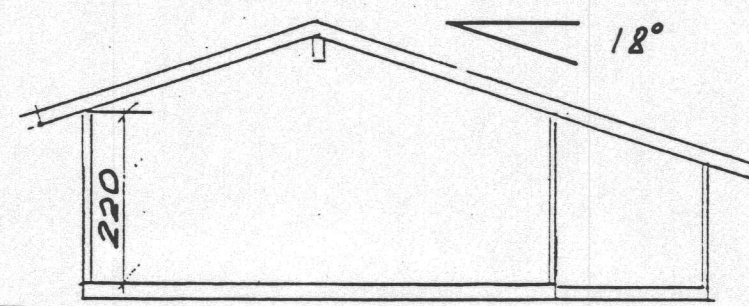

Anna Þína

GRUNNMYND 1:100

GAFLÚTLIT 1:100

SNEIÐING í HÚS 1:100

HLÍÐARÚTLIT 1:100

GAFLÚTLIT 1:100

HLÍÐARÚTLIT 1:100

SKÝRINGAR:
 ALLT EFNI OG ALLT EFNI SKAL VERA
 SAMKVÆMT BYGGLINGARREGLUGERÐ.
 BYGGLINGAREFNI ER TIMBUR.
 HÚS ER 69 m².

Verkefni: SVANABYGG 9 - FLÚÐIR		
Verkhúti: GRUNNMYND, ÚTLIT	Kvarði: 1:100	
	Dagsetning: SEP-93	
	Teknað af: FO	
	Yfirfarlað af: FO	
Hönnuður: Friðrik Ólafsson, 240753-2439, Byggingaverkfræðingur		Verknúmer-blaðnúmer: V099360-01