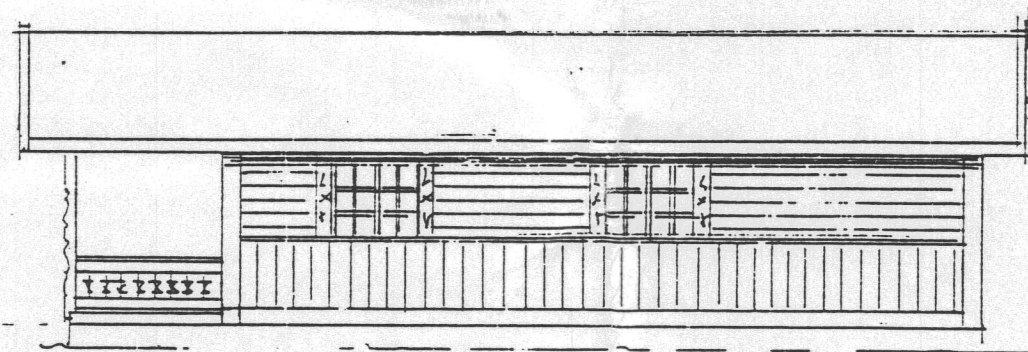

Anna Þína

GRUNNMYND 1:100

GAFLÚTLIT 1:100

SNEIÐING í HÚS 1:100

HLÍÐARÚTLIT 1:100

GAFLÚTLIT 1:100

HLÍÐARÚTLIT 1:100

SKÝRINGAR:
 ALLT EFNI OG ALLT EFNI SKAL VERA
 SAMKVÆMT BYGGLINGARREGLUGERÐ.
 BYGGLINGAREFNI ER TIMBUR.
 HÚS ER 69 m².

Verkefni: SVANABYGG 9 - FLÚÐIR		
Verkhúti: GRUNNMYND, ÚTLIT	Kvarði: 1:100	
	Dagsetning: SEP-93	
	Teknað af: FO	
	Yfirfarlað af: FO	
Hönnuður: Friðrik Ólafsson, 240753-2439, Byggingaverkfræðingur		Verknúmer-blaðnúmer: V099360-01