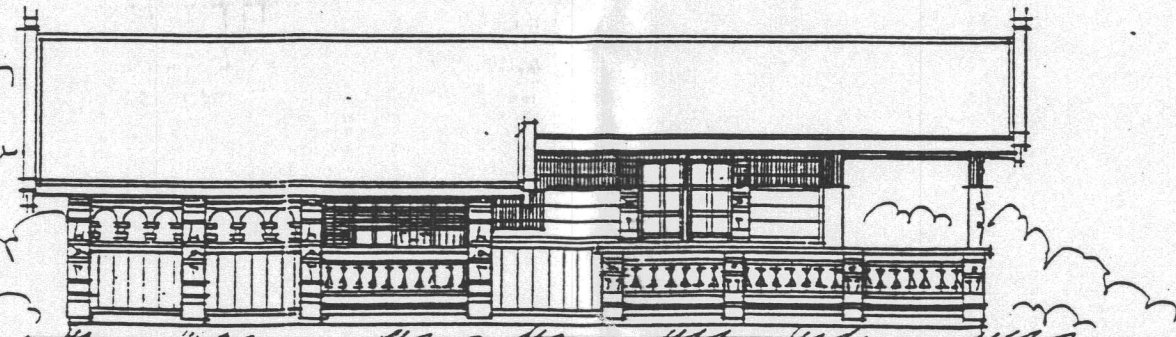

Anna Þína

GRUNNMYND 1:100

GAFLÚTLIT 1:100

SNEIÐING í HÚS 1:100

HLÍÐARÚTLIT 1:100

GAFLÚTLIT 1:100

HLÍÐARÚTLIT 1:100

SKÝRINGAR:
 ALLT EFNI OG ALLT EFNI SKAL VERA
 SAMKVÆMT BYGGLINGARREGLUGERÐ.
 BYGGLINGAREFNI ER TIMBUR.
 HÚS ER 69 m².

Verkefni: SVANABYGG 9 - FLÚÐIR		
Verkhúti: GRUNNMYND, ÚTLIT	Kvarði: 1:100	
	Dagsetning: SEP-93	
	Teknað af: FO	
	Yfirfarlað af: FO	
Hönnuður: Friðrik Ólafsson, 240753-2439, Byggingaverkfræðingur		Verknúmer-blaðnúmer: V099360-01