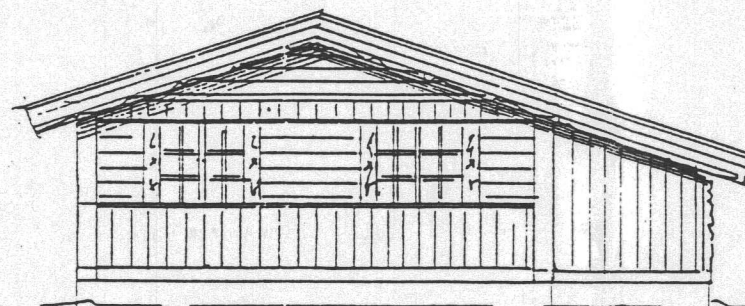

Anna Þína

GRUNNMYND 1:100

GAFLÚTLIT 1:100

SNEIÐING í HÚS 1:100

HLÍÐARÚTLIT 1:100

GAFLÚTLIT 1:100

HLÍÐARÚTLIT 1:100

SKÝRINGAR:
 ALLT EFNI OG ALLT EFNI SKAL VERA
 SAMKVÆMT BYGGLINGARREGLUGERÐ.
 BYGGLINGAREFNI ER TIMBUR.
 HÚS ER 69 m².

Verkefni: SVANABYGG 9 - FLÚÐIR		
Verkhúti: GRUNNMYND, ÚTLIT	Kvarði: 1:100	
	Dagsetning: SEP-93	
	Teknað af: FO	
	Yfirfarlað af: FO	
Hönnuður: Friðrik Ólafsson, 240753-2439, Byggingaverkfræðingur		Verknúmer-blaðnúmer: V099360-01