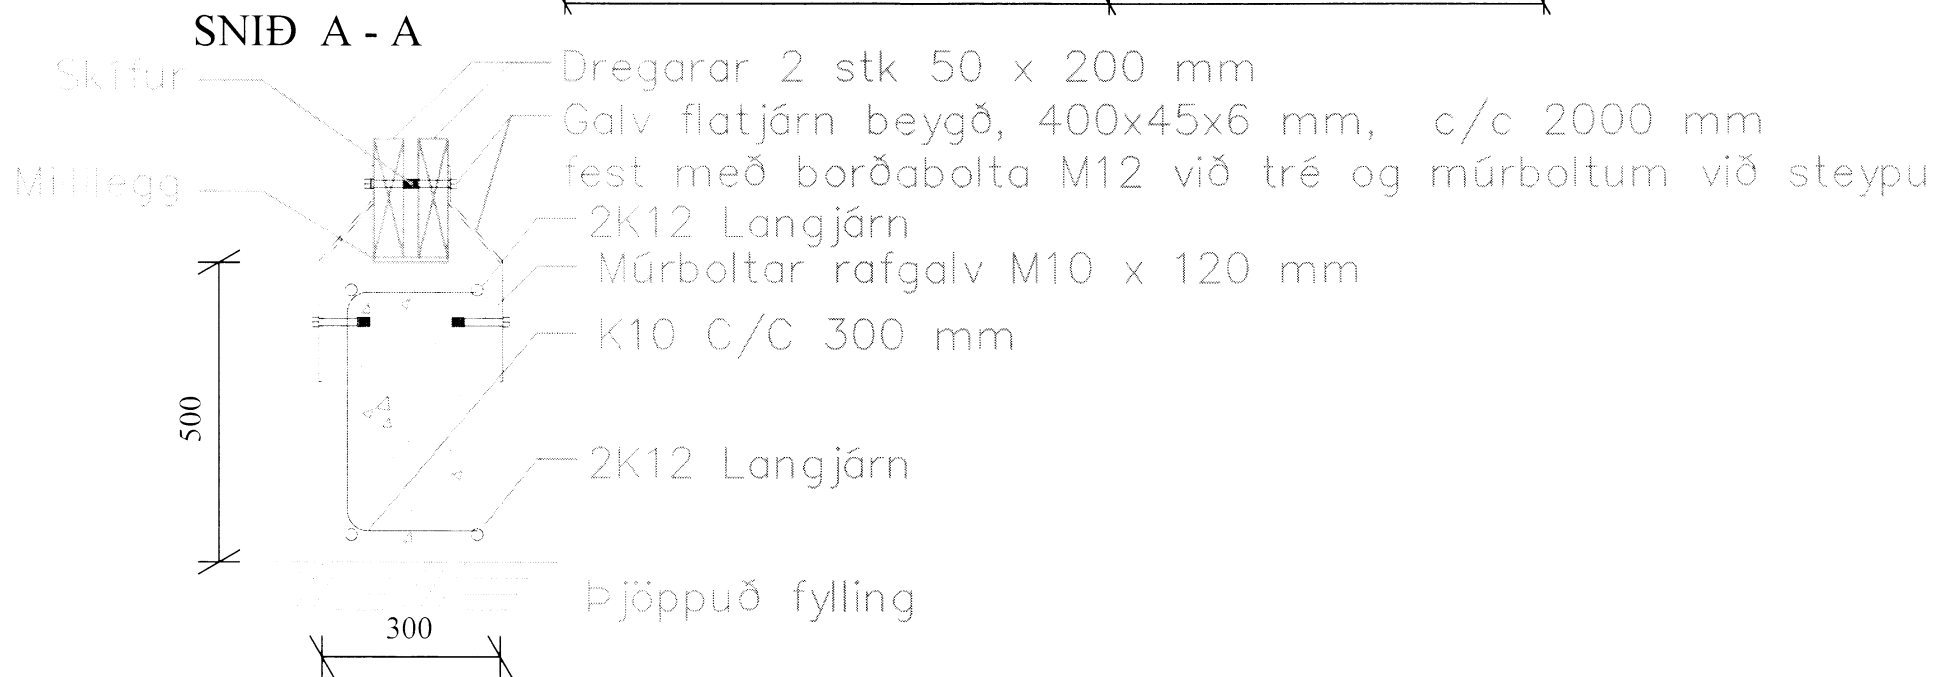

SÖKKLAR
MKV 1 : 50

Skilfrægs- og Byggingarfulltrúi Uppsveita bs.
Yfirfarið
09.11.2014
Byggingarfulltrúi

SKÝRINGAR:
EINNAR HÆÐAR TIMBURHÚS Á STEYPTUM SÖKKLI
GRUNDUN:
HÚS BYGGT Á ÞJAPPADRI MALARFYLLINGU
UNDIRSTÖÐUR:
SÖKKLAR ÚR JÁRNBENTRI STEINSTEYPU C-35.
ÖLL MÁL Á TEIKNINGU ERU Í MM