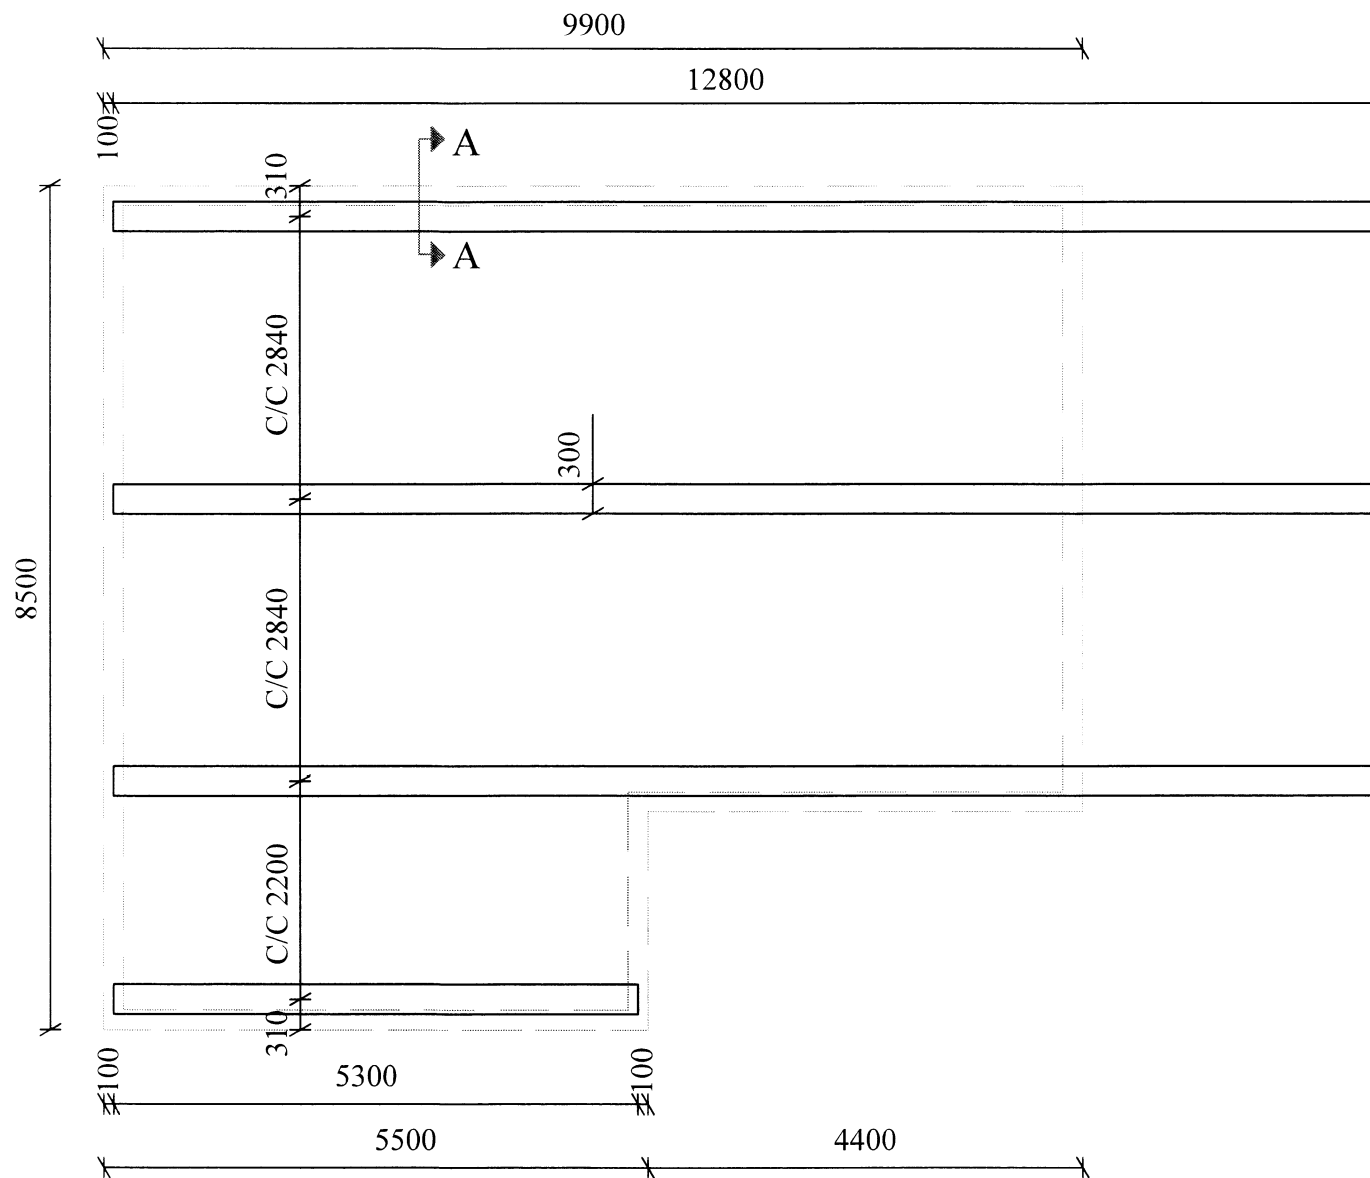

SÖKKLAR
MKV 1 : 50

Skilfrægs- og Byggingarfulltrúi Uppsveita bs.
Yfirfarið
09.11.2014
Byggingarfulltrúi

SKÝRINGAR:
EINNAR HÆÐAR TIMBURHÚS Á STEYPTUM SÖKKLI
GRUNDUN:
HÚS BYGGT Á ÞJAPPADRI MALARFYLLINGU
UNDIRSTÖÐUR:
SÖKKLAR ÚR JÁRNBENTRI STEINSTEYPU C-35.
ÖLL MÁL Á TEIKNINGU ERU Í MM