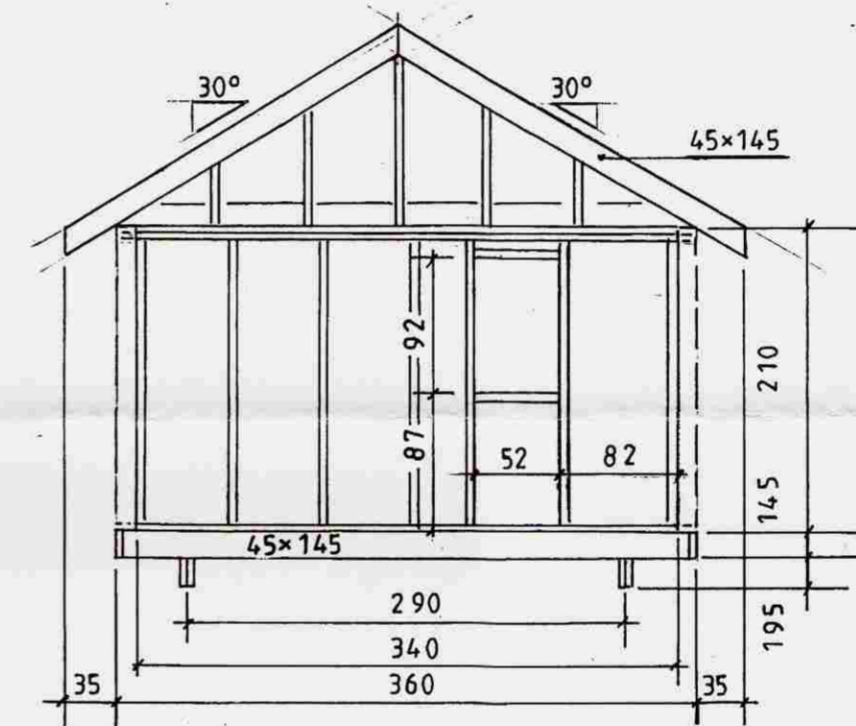

Samþykkt

30. JÚLÍ 2008

Byggingarfulltrúi uppsveita Árnessýslu

Mkv 1:50	Sumarhús í landi, Hlíðar 8710 Hrunamannahreppi, Árness.	TEIKNIVANGUR
Dags júlí'08	Lóð nr. 3 stærð 2500 m ²	
Nr 25-111-01	Eigandi: Guðmundur Ingi Haraldsson kt.080851-4219	<i>Vilhelmur Þorsteinsson</i> 270733-2559
	Grindur 19,98 m ² geymsla	<i>Arntinn Þorjónsson</i> 201032-4829
	Burðarvirki	