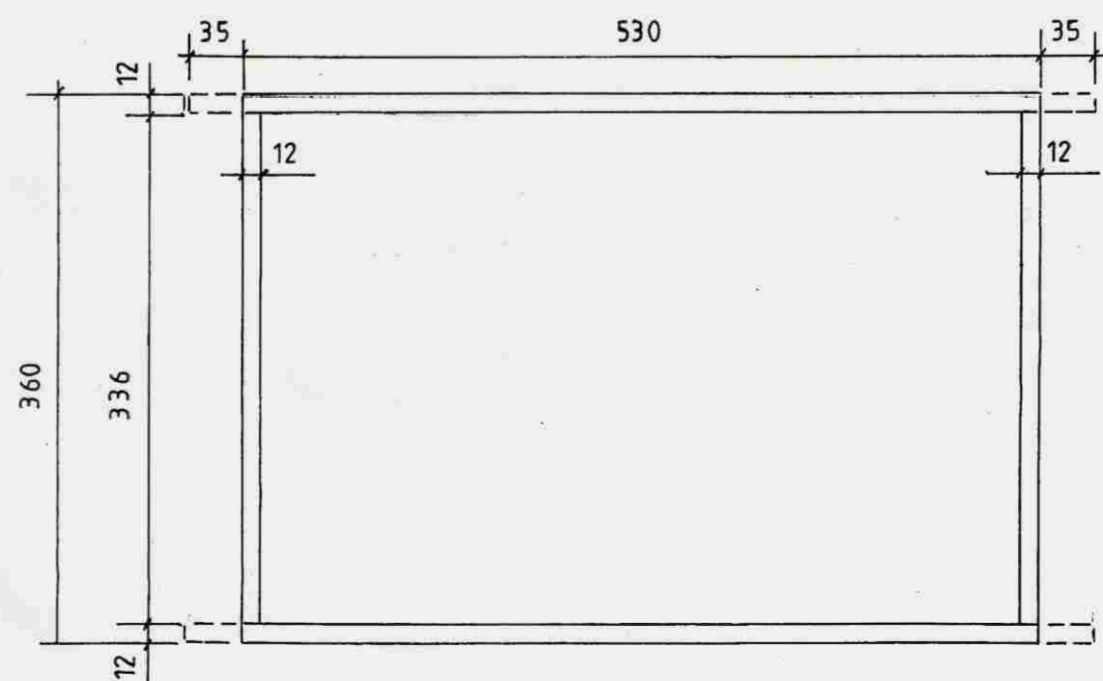

Samþykkt

30. JÚLÍ 2008

Byggingarfulltrúi uppsveita Árnessýslu

Mkv 1:50	Sumarhús í landi, Hlíðar 8710 Hrunamannahreppi, Árness.	TEIKNIVANGUR
Dags júlí'08	Lóð nr. 3 stærð 2500 m ²	
Nr 25-111-01	Eigandi: Guðmundur Ingi Haraldsson kt.080851-4219	<i>Vilhelmur Þorsteinsson</i> 270733-2559
	Grindur 19,98 m ² geymsla	<i>Arntinn Þorjónsson</i> 201032-4829
	Burðarvirki	