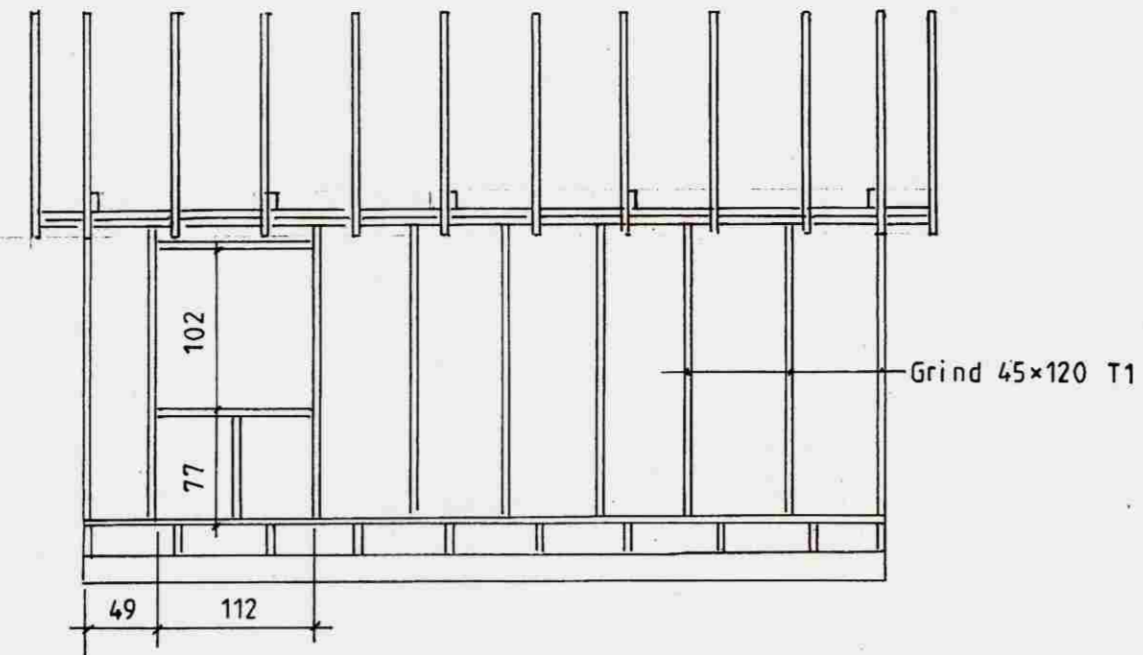

Samþykkt

30. JÚLÍ 2008

Byggingarfulltrúi uppsveita Árnessýslu

Mkv 1:50	Sumarhús í landi, Hlíðar 8710 Hrunamannahreppi, Árness.	TEIKNIVANGUR
Dags júlí'08	Lóð nr. 3 stærð 2500 m ²	
Nr 25-111-01	Eigandi: Guðmundur Ingi Haraldsson kt.080851-4219	<i>Vilhelmur Þorsteinsson</i> 270733-2559
	Grindur 19,98 m ² geymsla	<i>Arntinn Þorjónsson</i> 201032-4829
	Burðarvirki	