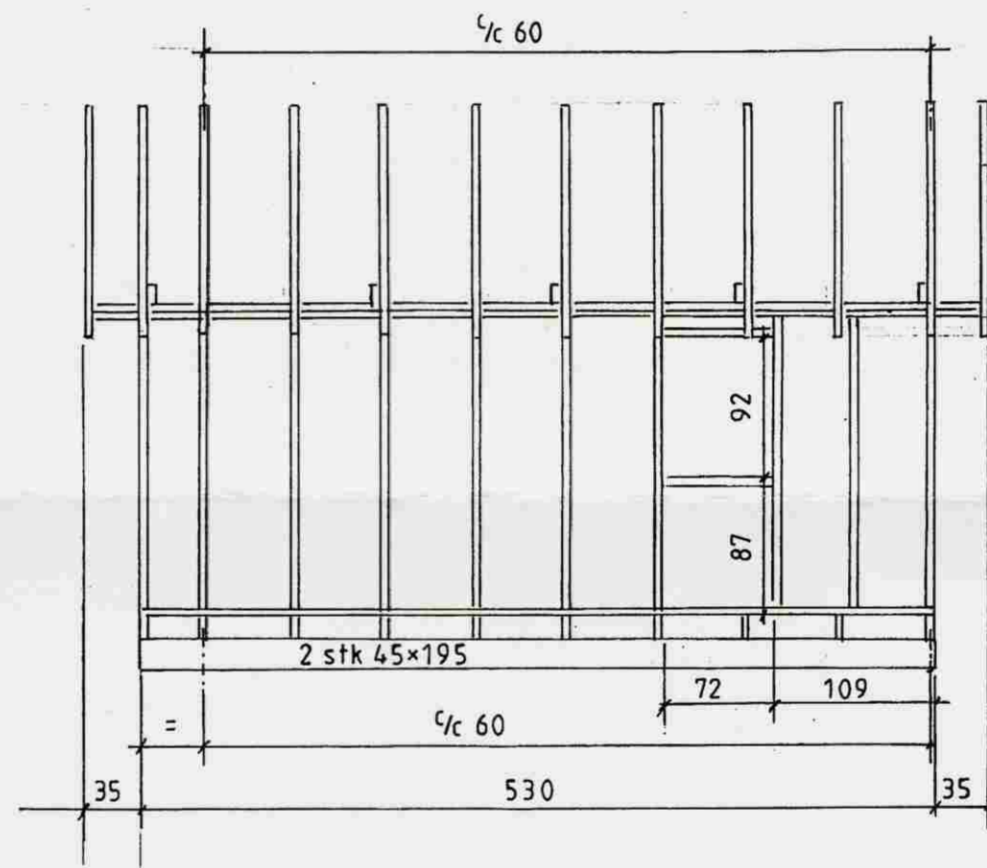

Samþykkt

30. JÚLÍ 2008

Byggingarfulltrúi uppsveita Árnessýslu

Mkv 1:50	Sumarhús í landi, Hlíðar 8710 Hrunamannahreppi, Árness.	TEIKNIVANGUR
Dags júlí'08	Lóð nr. 3 stærð 2500 m ²	
Nr 25-111-01	Eigandi: Guðmundur Ingi Haraldsson kt.080851-4219	<i>Vilhelmur Þorsteinsson</i> 270733-2559
	Grindur 19,98 m ² geymsla	<i>Arntinn Þorjónsson</i> 201032-4829
	Burðarvirki	