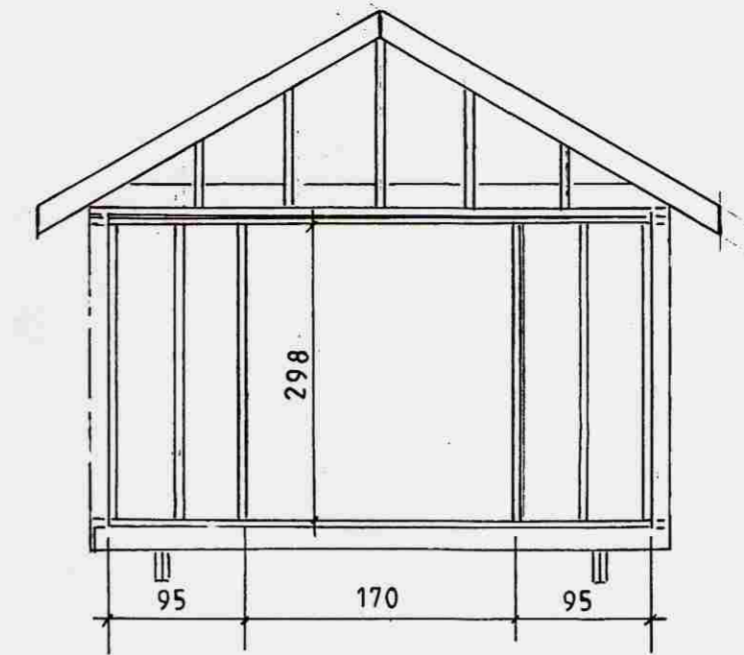

Samþykkt

30. JÚLÍ 2008

Byggingarfulltrúi uppsveita Árnessýslu

Mkv 1:50	Sumarhús í landi, Hlíðar 8710 Hrunamannahreppi, Árness.	TEIKNIVANGUR
Dags júlí'08	Lóð nr. 3 stærð 2500 m ²	
Nr 25-111-01	Eigandi: Guðmundur Ingi Haraldsson kt.080851-4219	<i>Vilhelmur Þorsteinsson</i> 270733-2559
	Grindur 19,98 m ² geymsla	<i>Arntinn Þorjónsson</i> 201032-4829
	Burðarvirki	