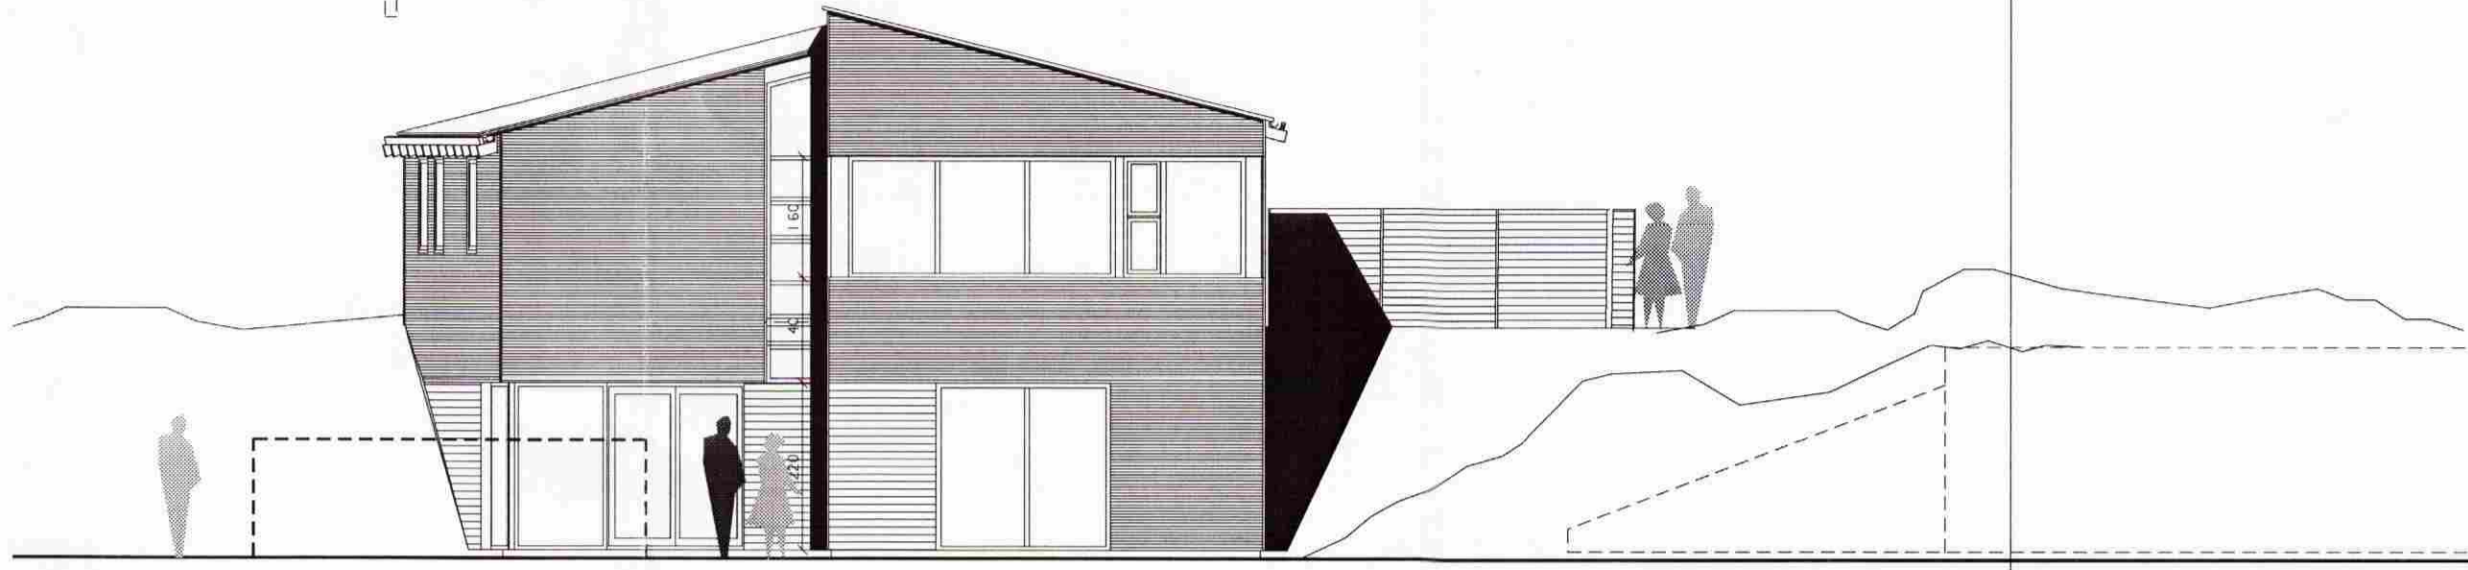

norðurhlíð