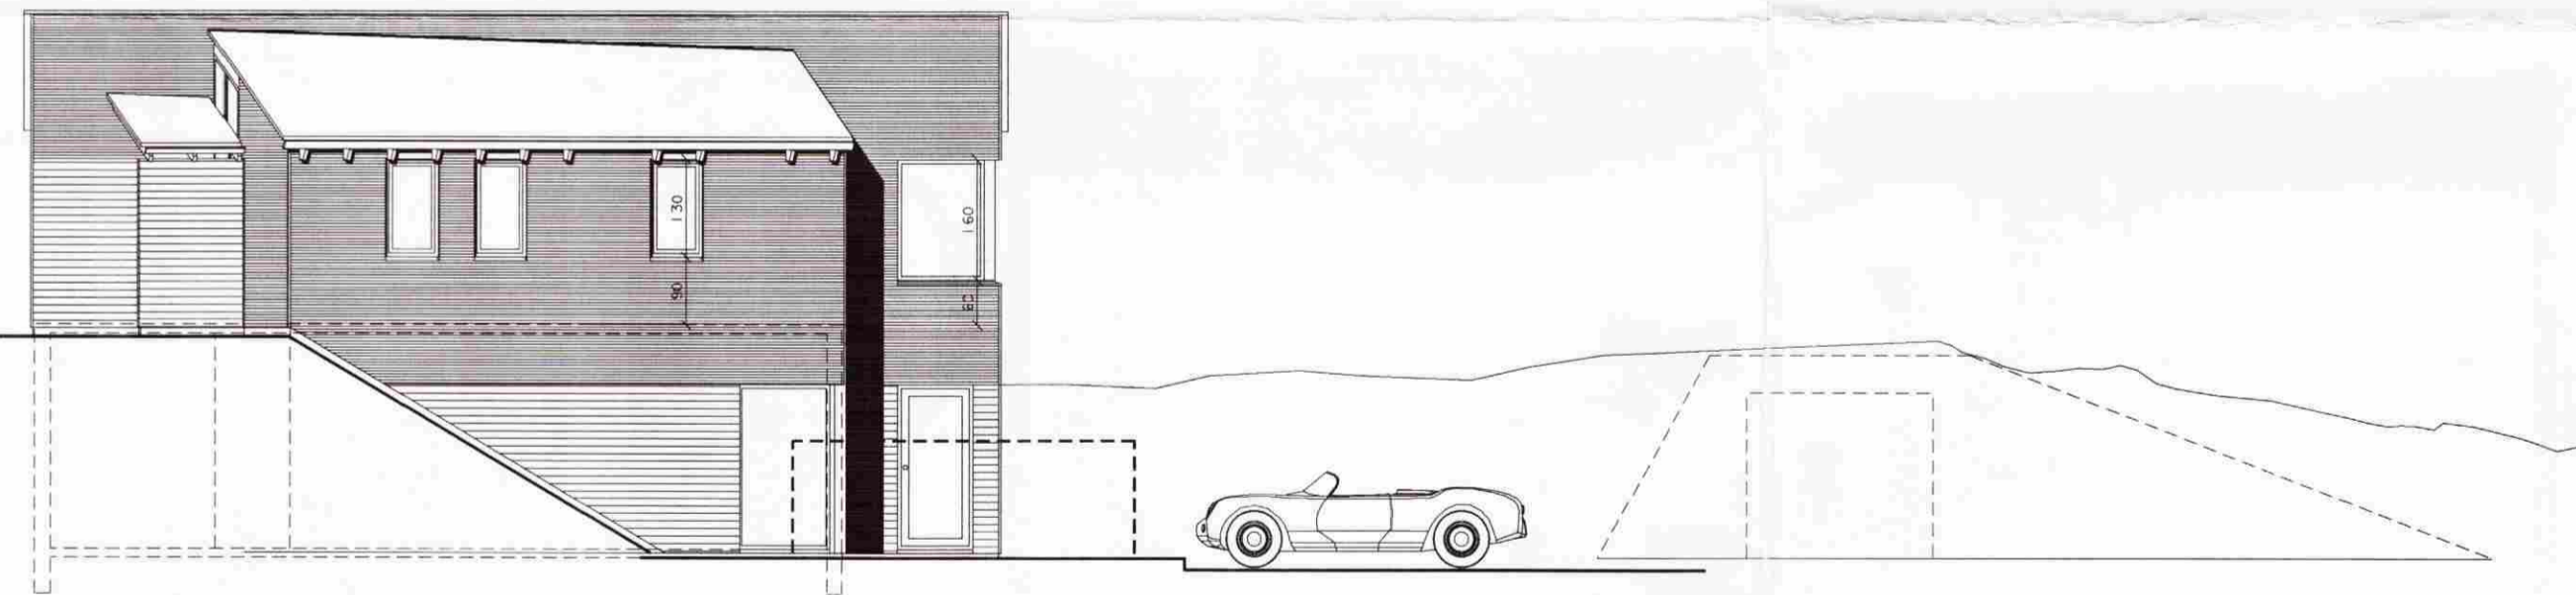

austurhlíð