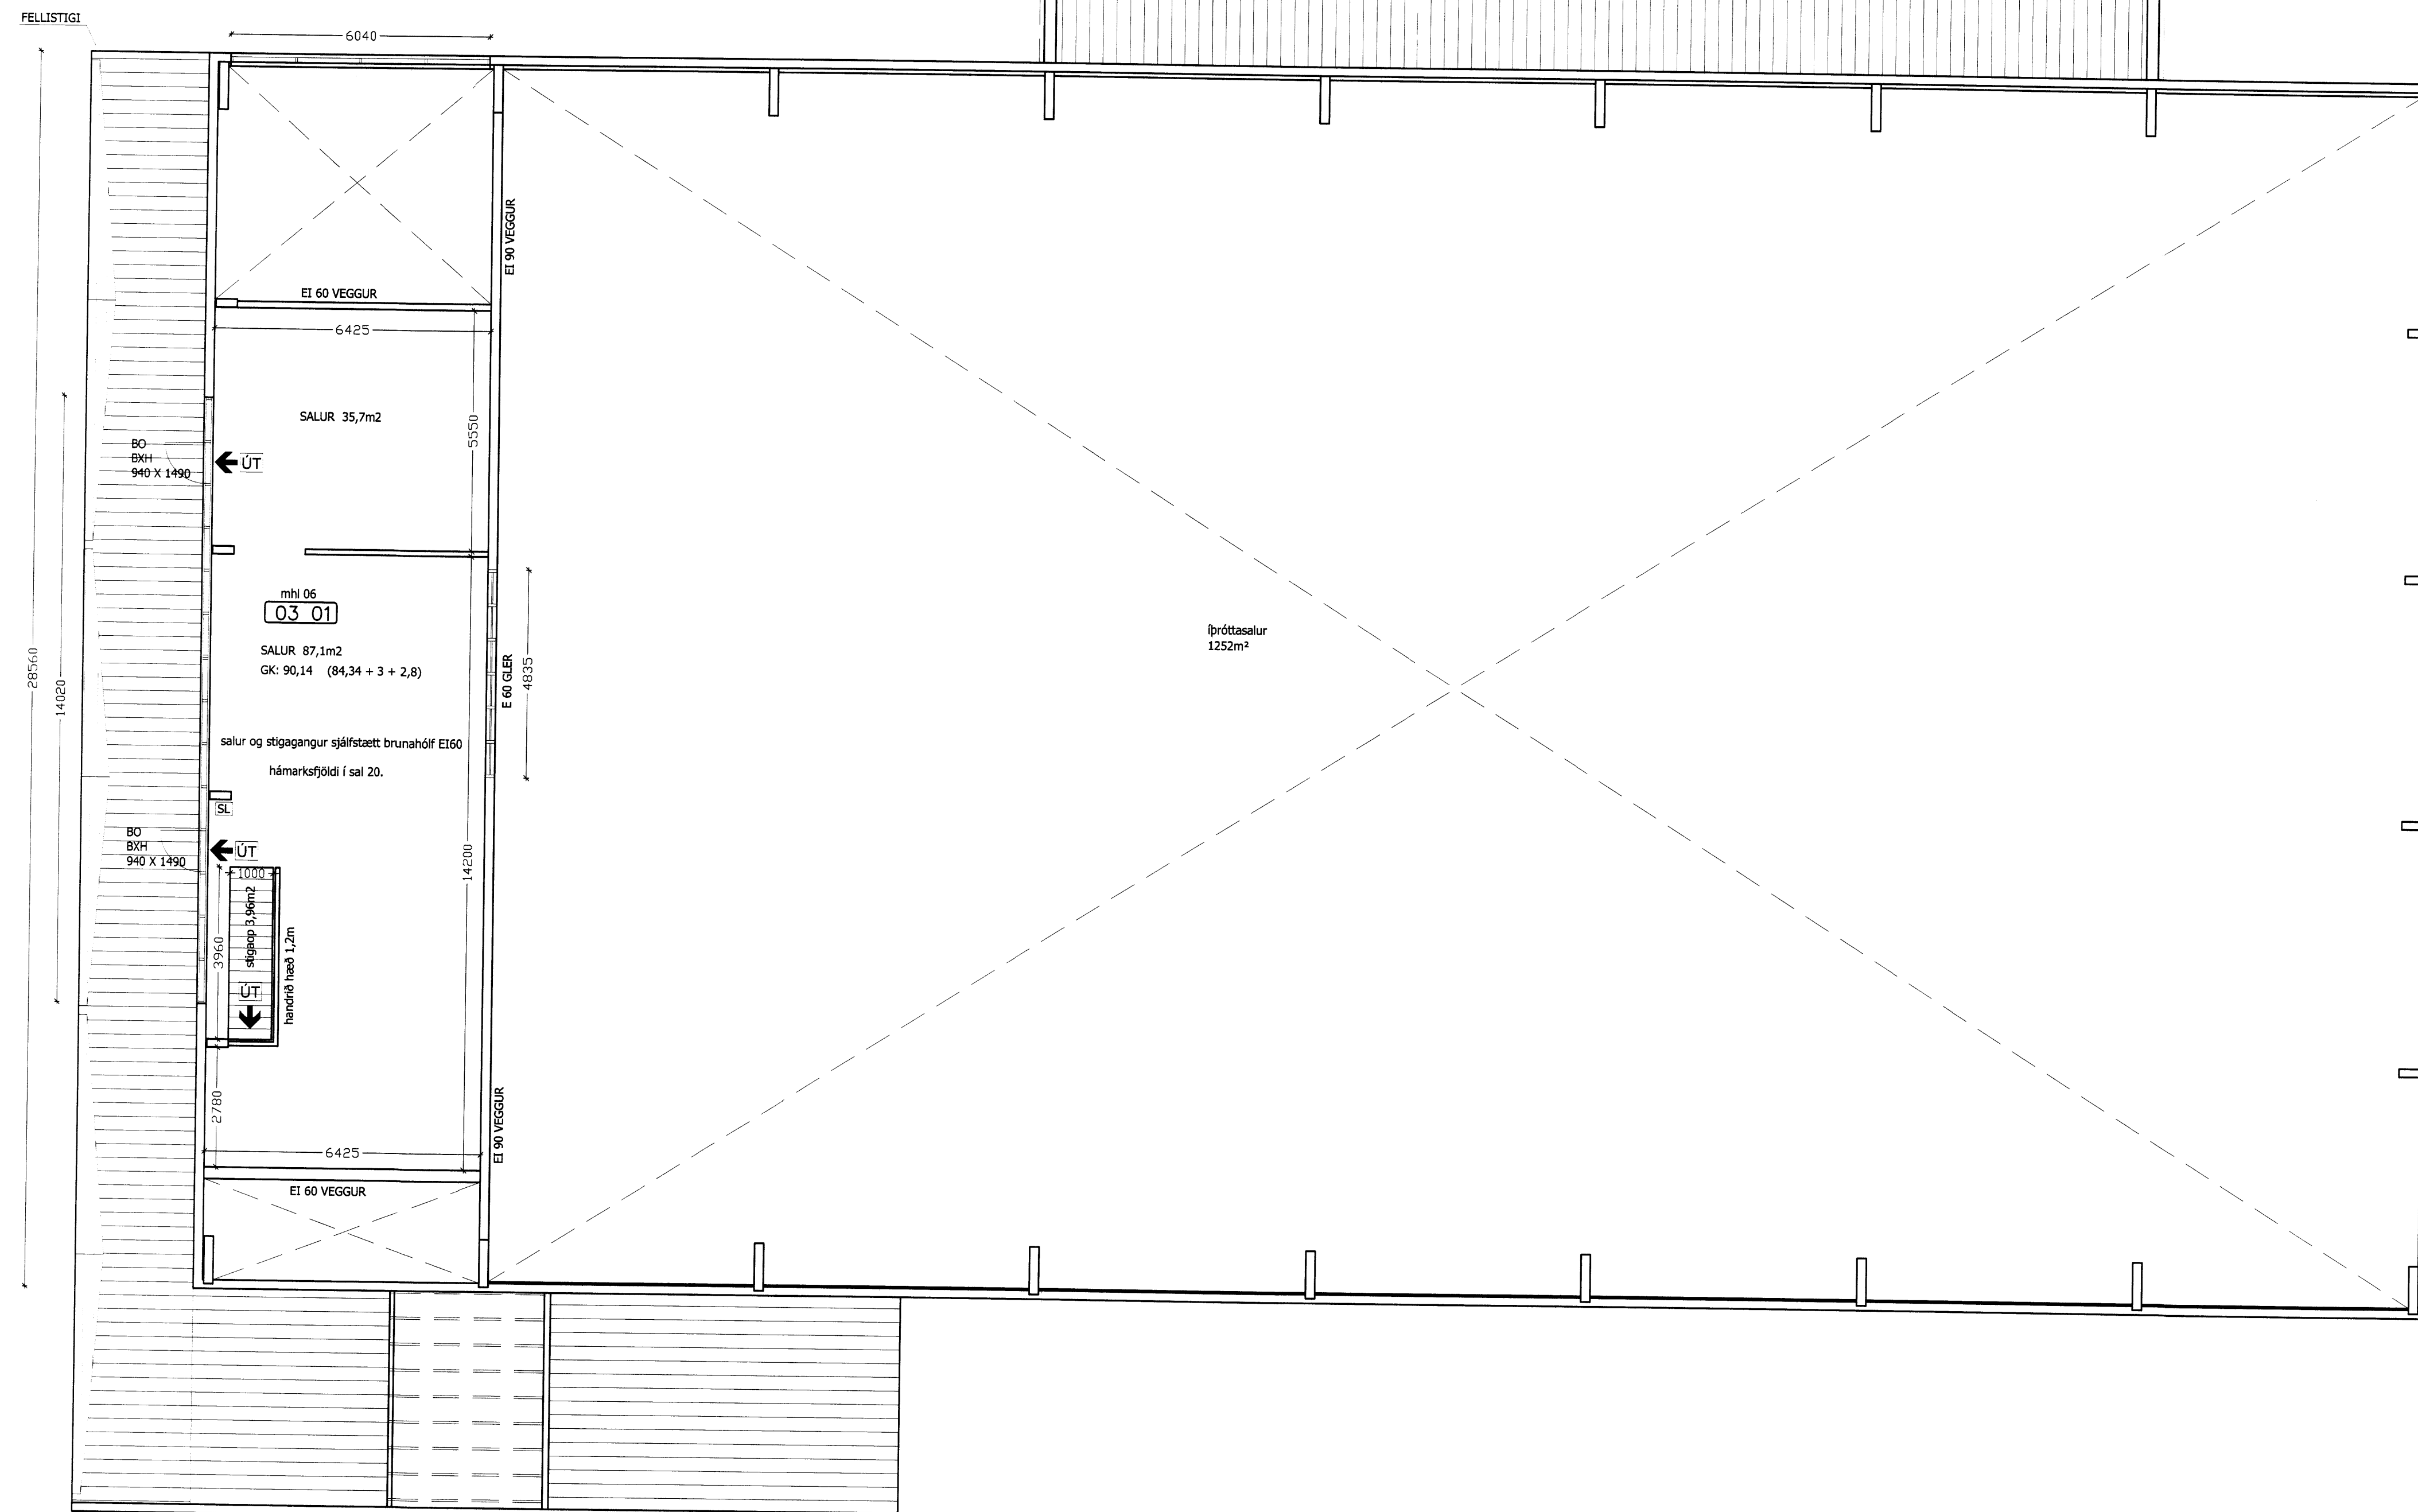

Skjalnúmer byggingarhútsins er 103000103.  
**Sampykkt**  
 19 JUNI 2014  
*Jon Fridrik Matthiasson*  
 Byggingarhútsritgjafi

GRUNNMYND 3. HÆÐ  
 1:100

ÍÞRÓTTAHÚS FLÚÐUM - HRUNAMANNAREPPUR  
 AÐALUPPDRAÐTÚR  
 SKÓLAHÚSNÆÐI **103**  
 GRUNNMYND EFSTA HÆÐ