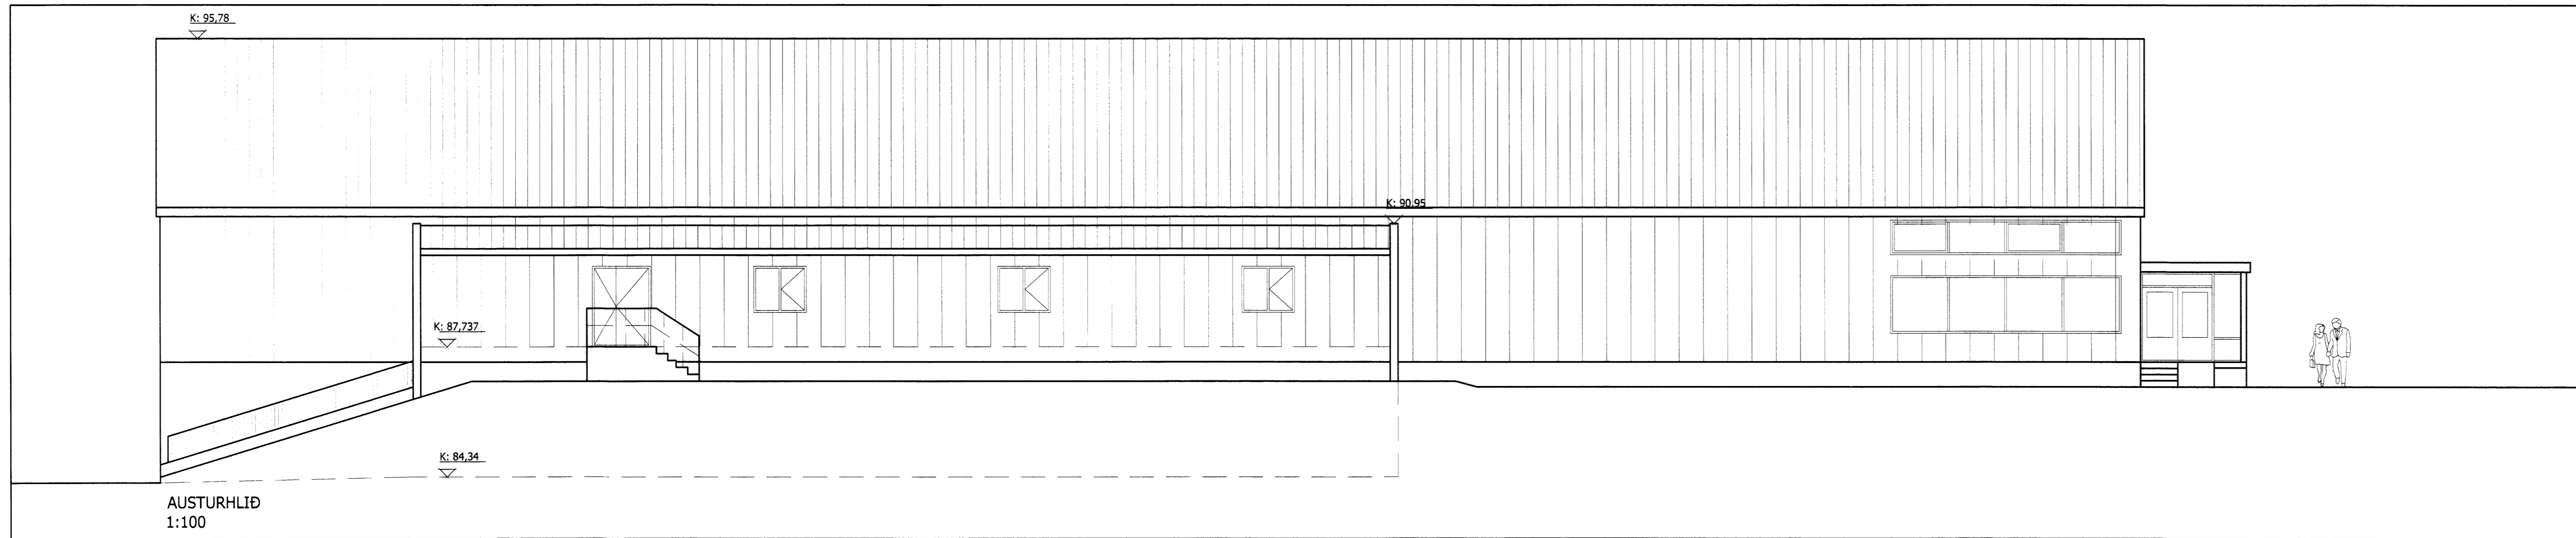

Skjalleggi og Byggingarfræðingafélagið
Samskipti
19. JUNÍ 2014
Ólafur Guðmundsson
Byggingarfræðingur

BREYTINGAR:
20.10.2014:
1. GLUGGUM & AUSTURHLÍÐ AHALDAHISS BREYTT
2. GLUGGA & TÆKNIRMI SLEPPT.

ÍPRÓTTAHÚS FLÚÐUM - HRUNAMANNAHREPPUR
AÐALUPPDRÁTTUR
SKÓLAHÚSNÆÐI 104
ÚTLIT

VERA NÚ	HAFAÐ	TÍÐING	TÍÐARSK	DAÐI
13012	JFM	JFM		20.5.2014

BYGGINGARFRÆÐINGUR
Jón Friðrik Matthíasson
JÓN FRÍÐRIK MATTHÍASSON 021171-5069
M2 TEIKNISTOFA EHF - KT: 690506-0680
EYRAVEGI 32, 800 SELFOSS
S: 482 4050 / 861 4052
JÓN FRÍÐRIK MATTHÍASSON - BYGGINGARFRÆÐINGUR BFI - JFM@M2TEIKNISTOFA.IS
AÐALUPPDRÁTTUR - SKIPLÖG - RÁÐGJÖF - EIGNASKIPTAÞYLLISNINGAR