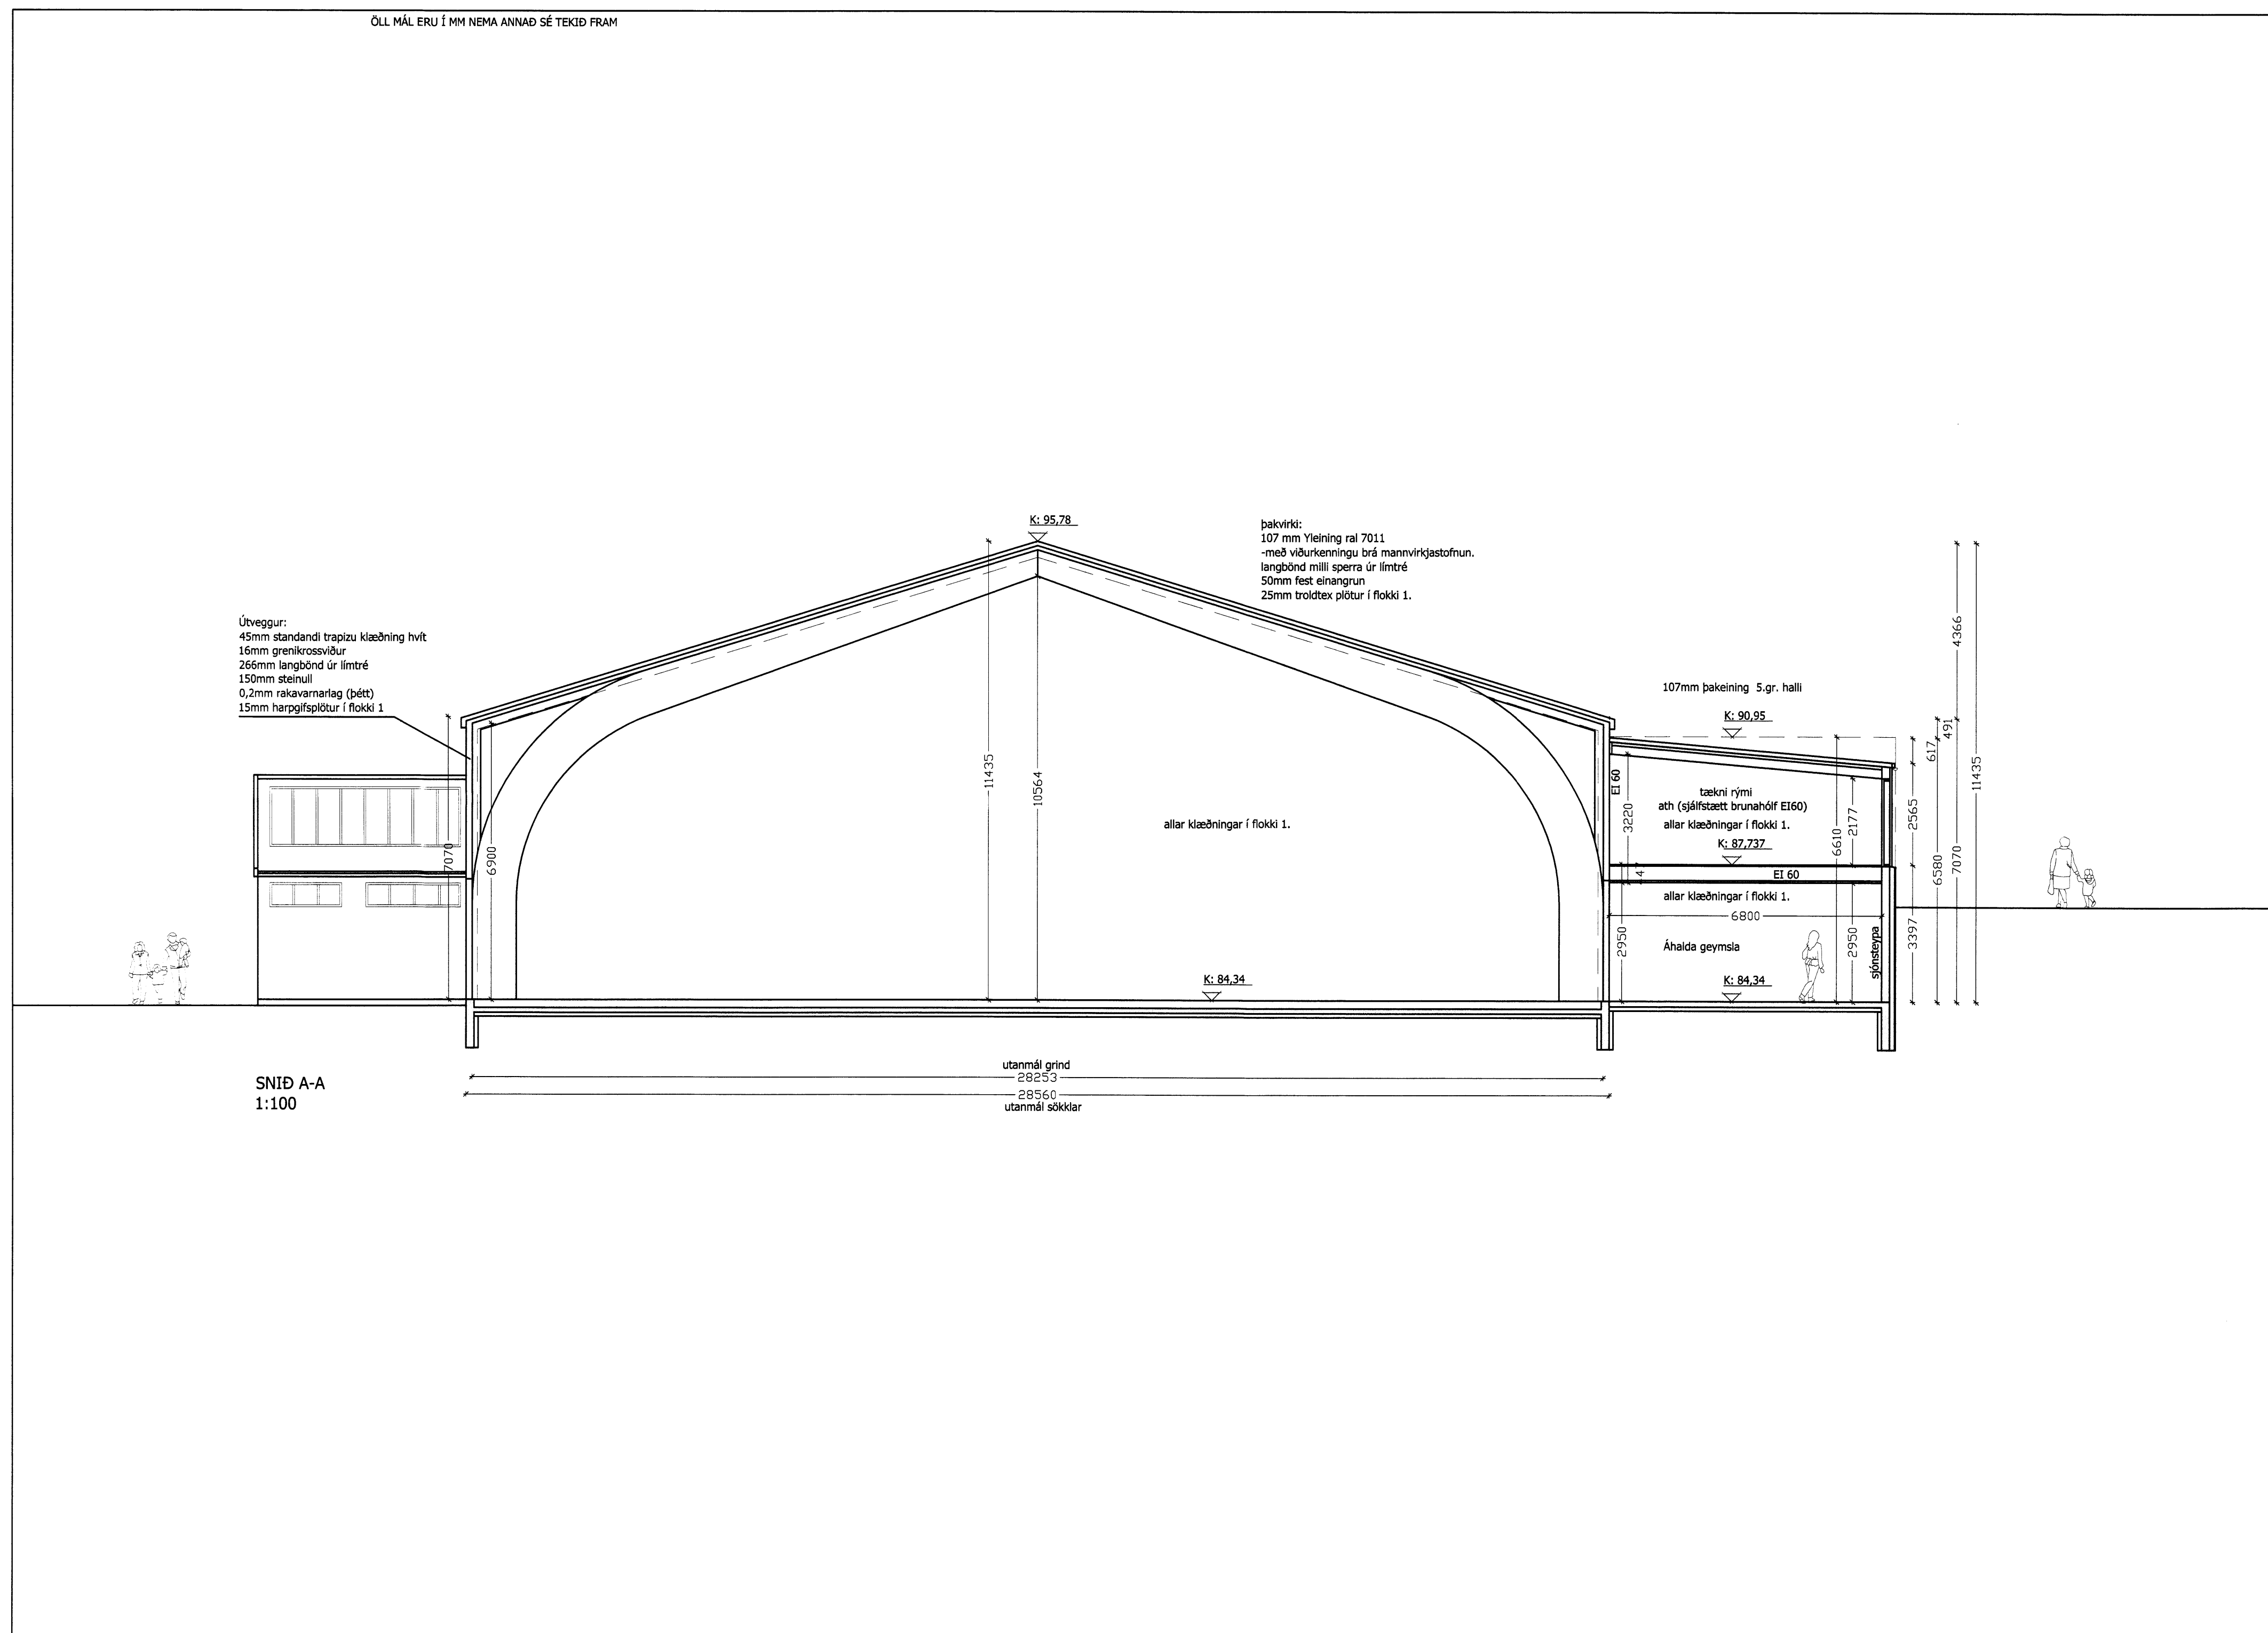

ÖLL MÁL ERU Í MM NEMA ANNAD SÉ TEKID FRAM

ÍPRÓTTAHÚS FLÚÐUM - HRUNAMANNAHREPPUR
AÐALUPPRÁTTUR
SKÓLAHÚSNÆÐI
SNID A-A

105

VEI.NR.	ÁR.	FRÖG.	FRÖG.	FRÖG.	FRÖG.
13012	JFM	JFM	JFM	JFM	20.5.2014

JÓN FRÍDRÍK MATTHÍASSON 021171-5069

FRUMSTÆRD BLAÐ 41