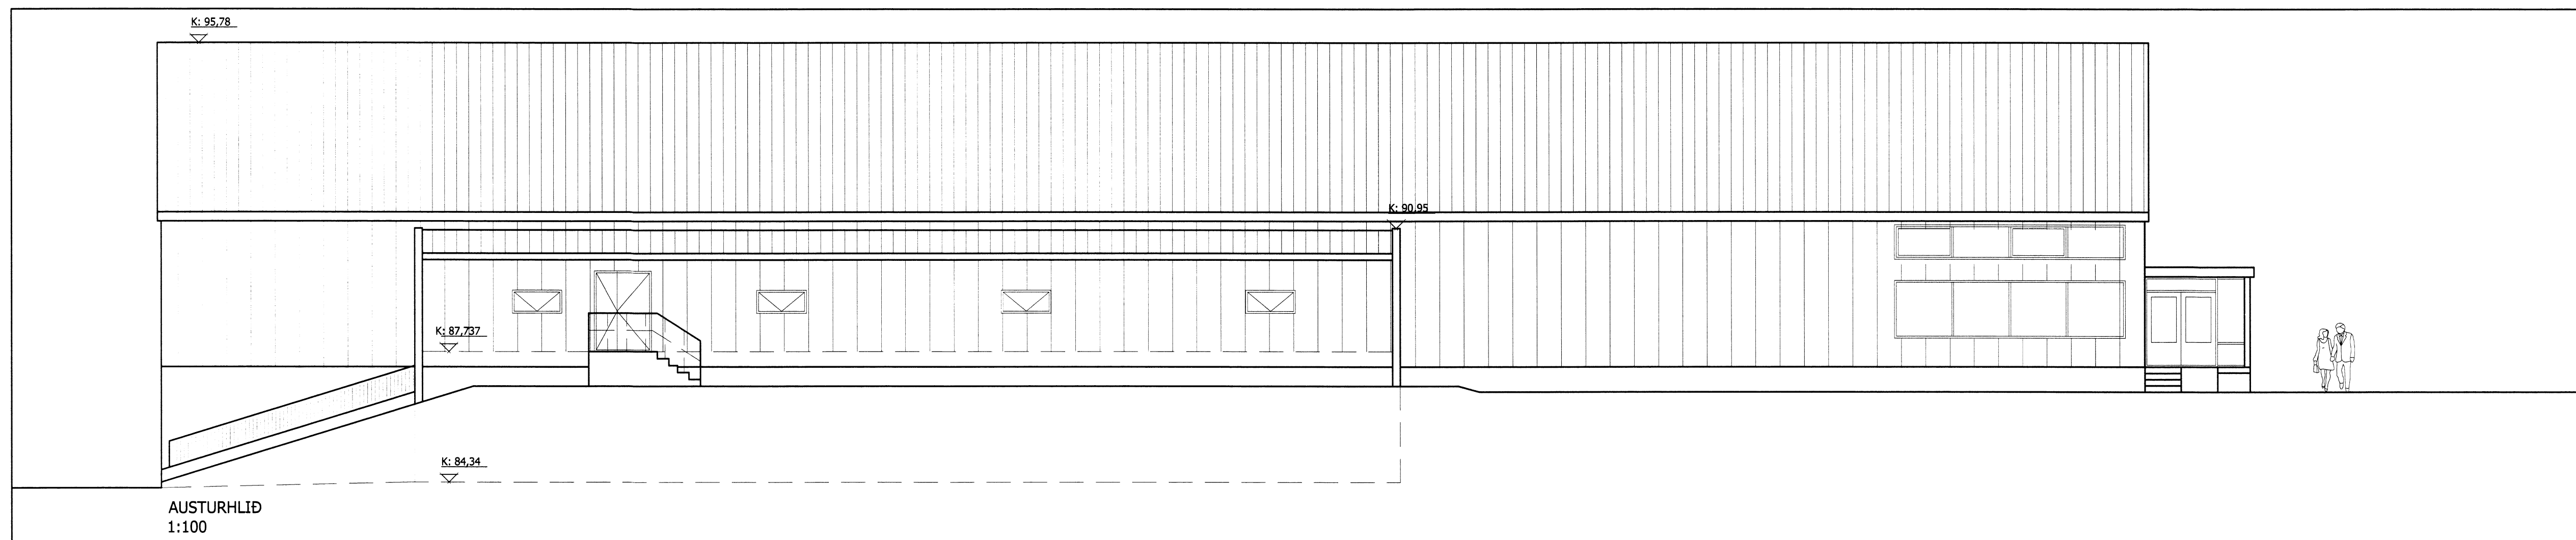

Skipulags- og byggingarfulltrúi Uppsveita ós.
Yfirfarið
 18 SEPT. 2014
Jón Friðrik Matthíasson
 Byggingarfulltrúi

ÍPRÓTTAHÚS FLÚÐUM - HRUNAMANNAREPPUR
 ADALUPPDRÁTTUR
 SKÓLAHÚSNÆÐI 104

ÚTLIT

VERI NÚ	FRÓÐINGUR	TEIÐINGUR	FRÓÐINGUR	ÓDAG
13012	JFM	JFM	JFM	20.5.2014