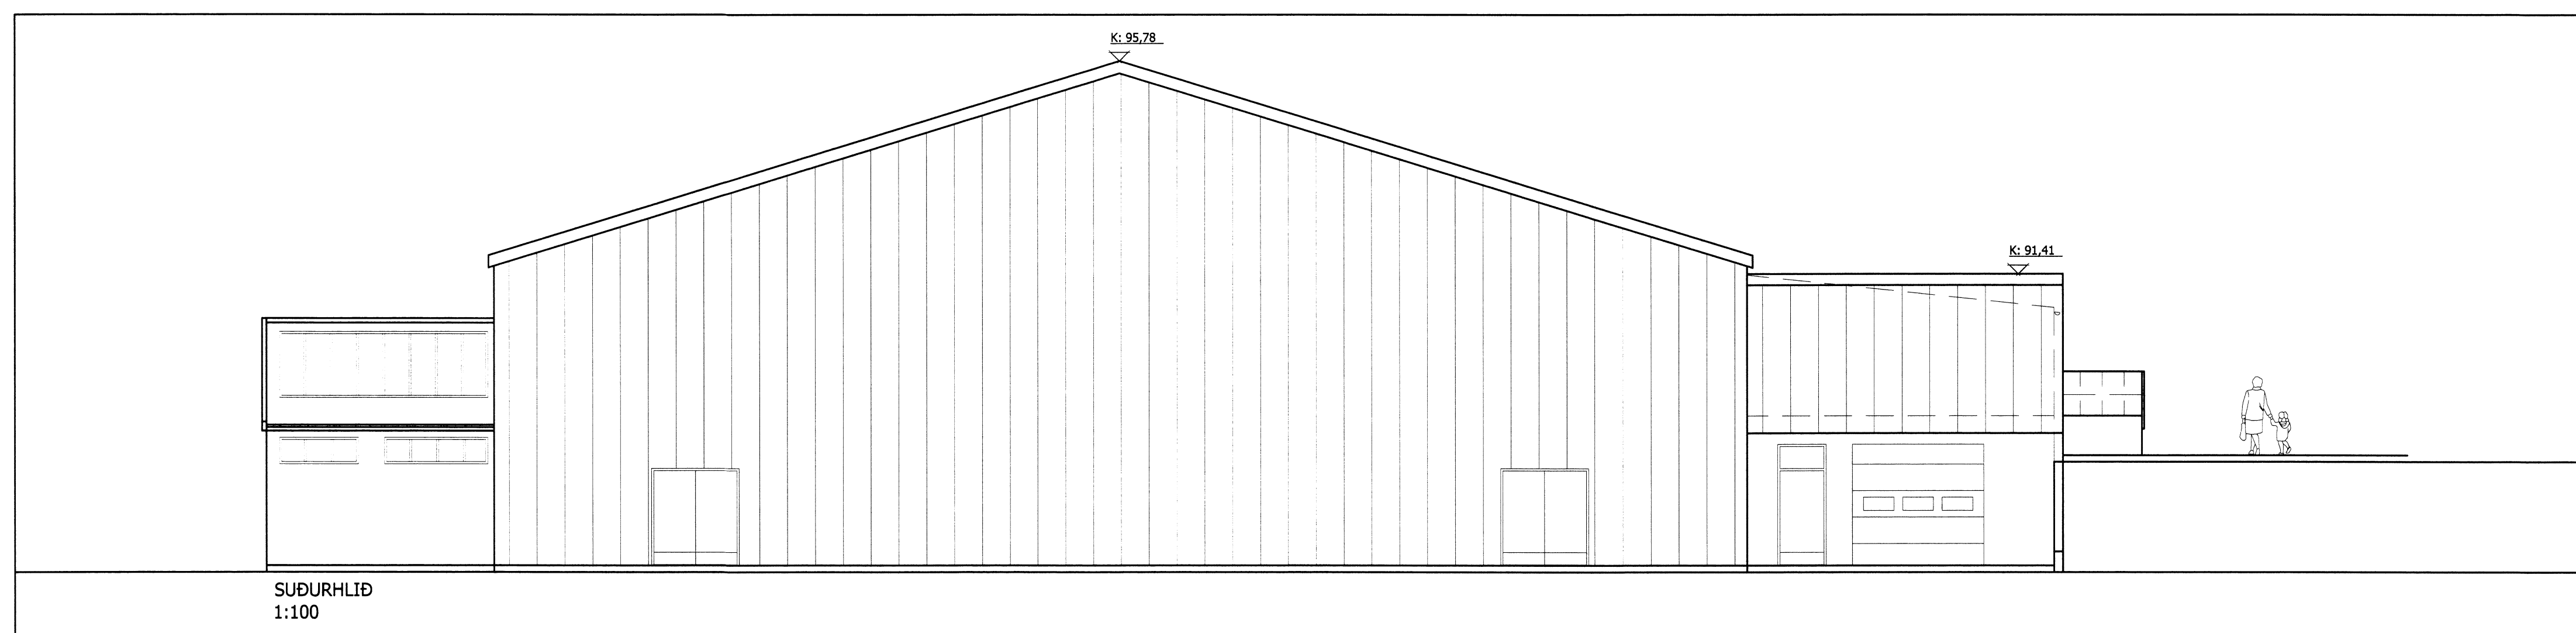

Skipulags- og byggingarfulltrúi Uppsveita ós.
Yfirfarið
 18 SEPT. 2014
Jón Friðrik Matthíasson
 Byggingarfulltrúi

ÍPRÓTTAHÚS FLÚÐUM - HRUNAMANNAREPPUR
 ADALUPPDRÁTTUR
 SKÓLAHÚSNÆÐI 104

ÚTLIT

VERI NÚ	FRÓÐINGUR	TEIÐINGUR	FRÓÐINGUR	ÓDAG
13012	JFM	JFM	JFM	20.5.2014