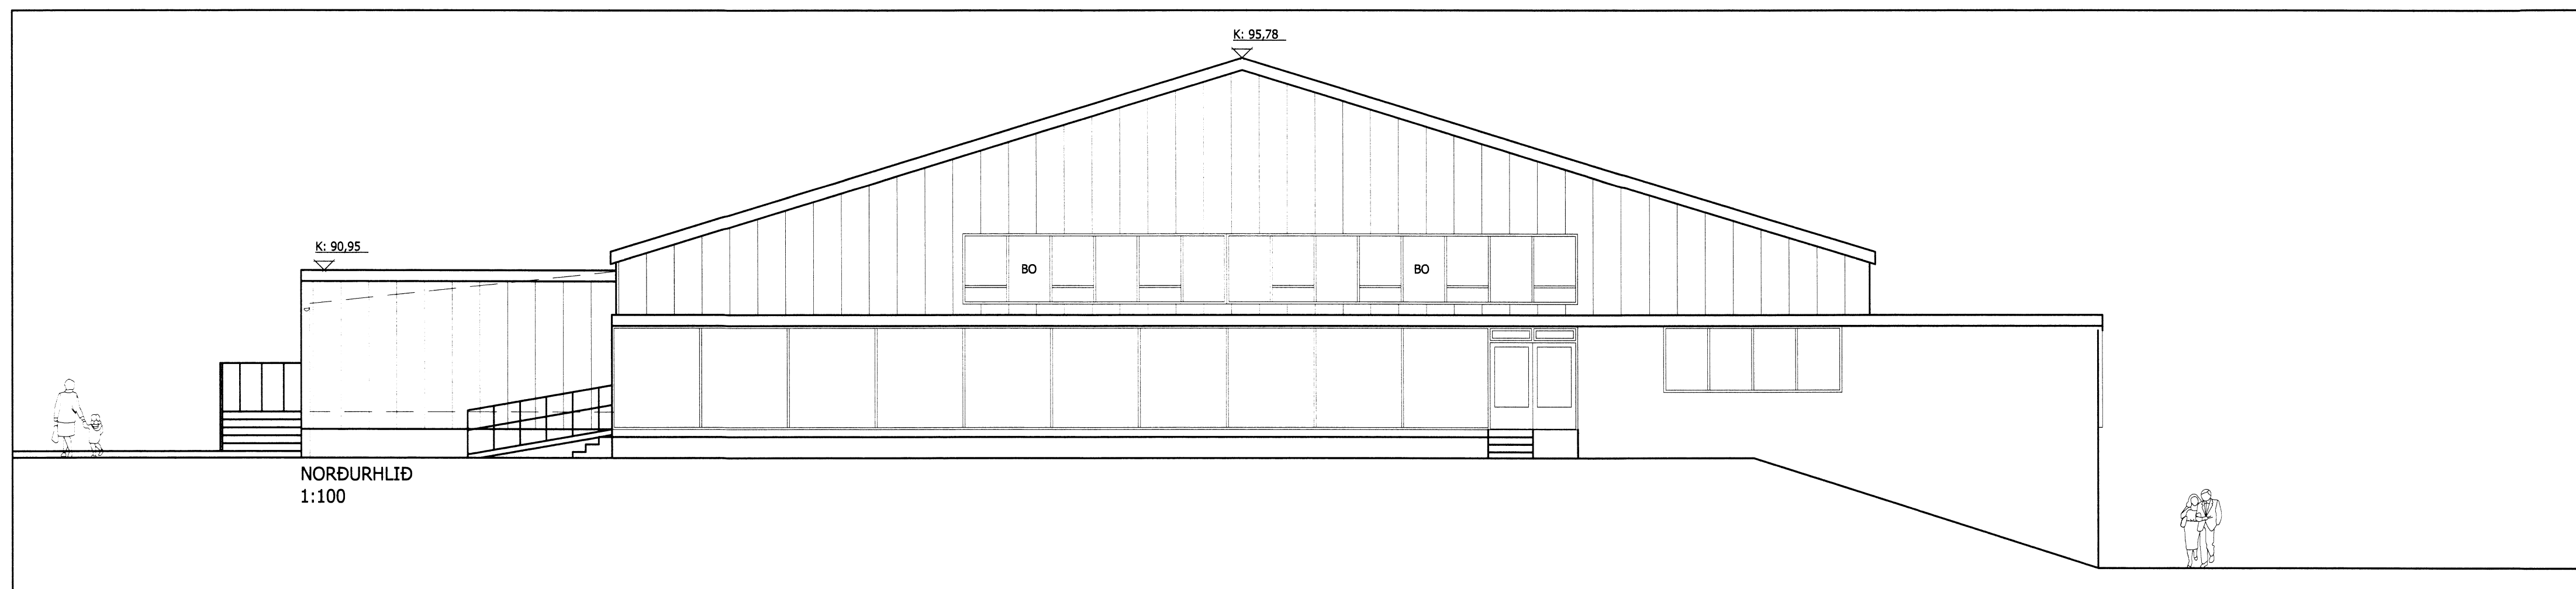

Skipulags- og byggingarfulltrúi Uppsveita ós.
Yfirfarið
 18 SEPT. 2014
Jón Friðrik Matthíasson
 Byggingarfulltrúi

ÍPRÓTTAHÚS FLÚÐUM - HRUNAMANNAREPPUR
 ADALUPPDRÁTTUR
 SKÓLAHÚSNÆÐI 104

ÚTLIT

VERI NÚ	FRÓÐINGUR	TEIÐINGUR	FRÓÐINGUR	ÓDAG
13012	JFM	JFM	JFM	20.5.2014