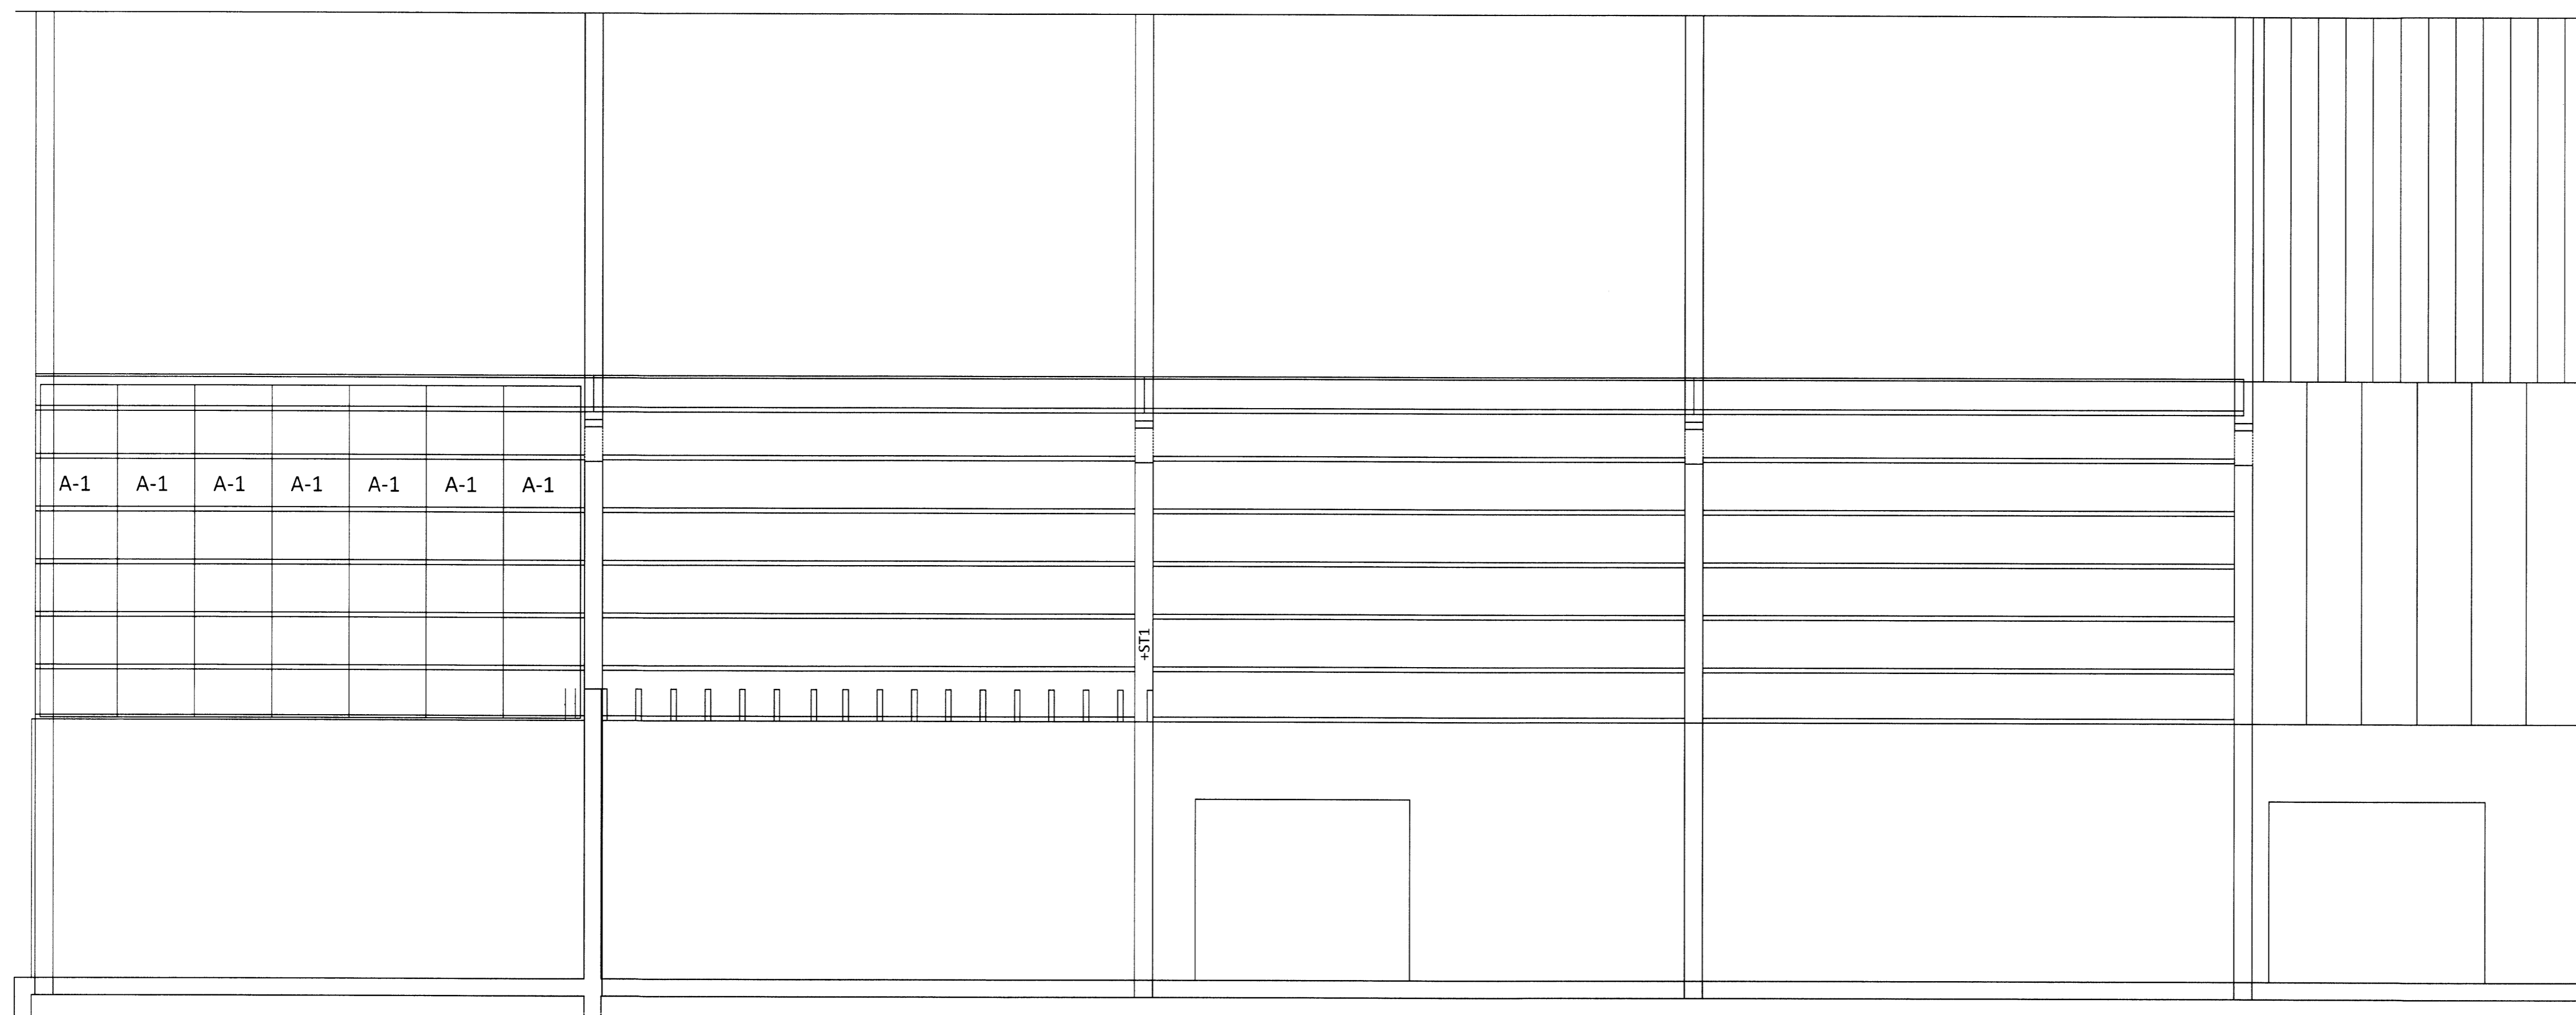

Skjaláritun og teikningur
 Yngvi
 12.12.2014
Bjarni Þórisson

ÁSÝND AUSTURHLIÐ Mkv. 1:50

Eldra hús

Eldra hús ÁSÝND VESTURHLIÐ Mkv. 1:50

ÖLL AFNOT OG AFRITUN TEIKNINGAR AD HLUTA EDA Í HEILD ER HÁÐ SKRIFLEGU LEYFI LÍMTRÉ VÍRNET EHF.
 Númer Dags Skyng breytingar Br. af