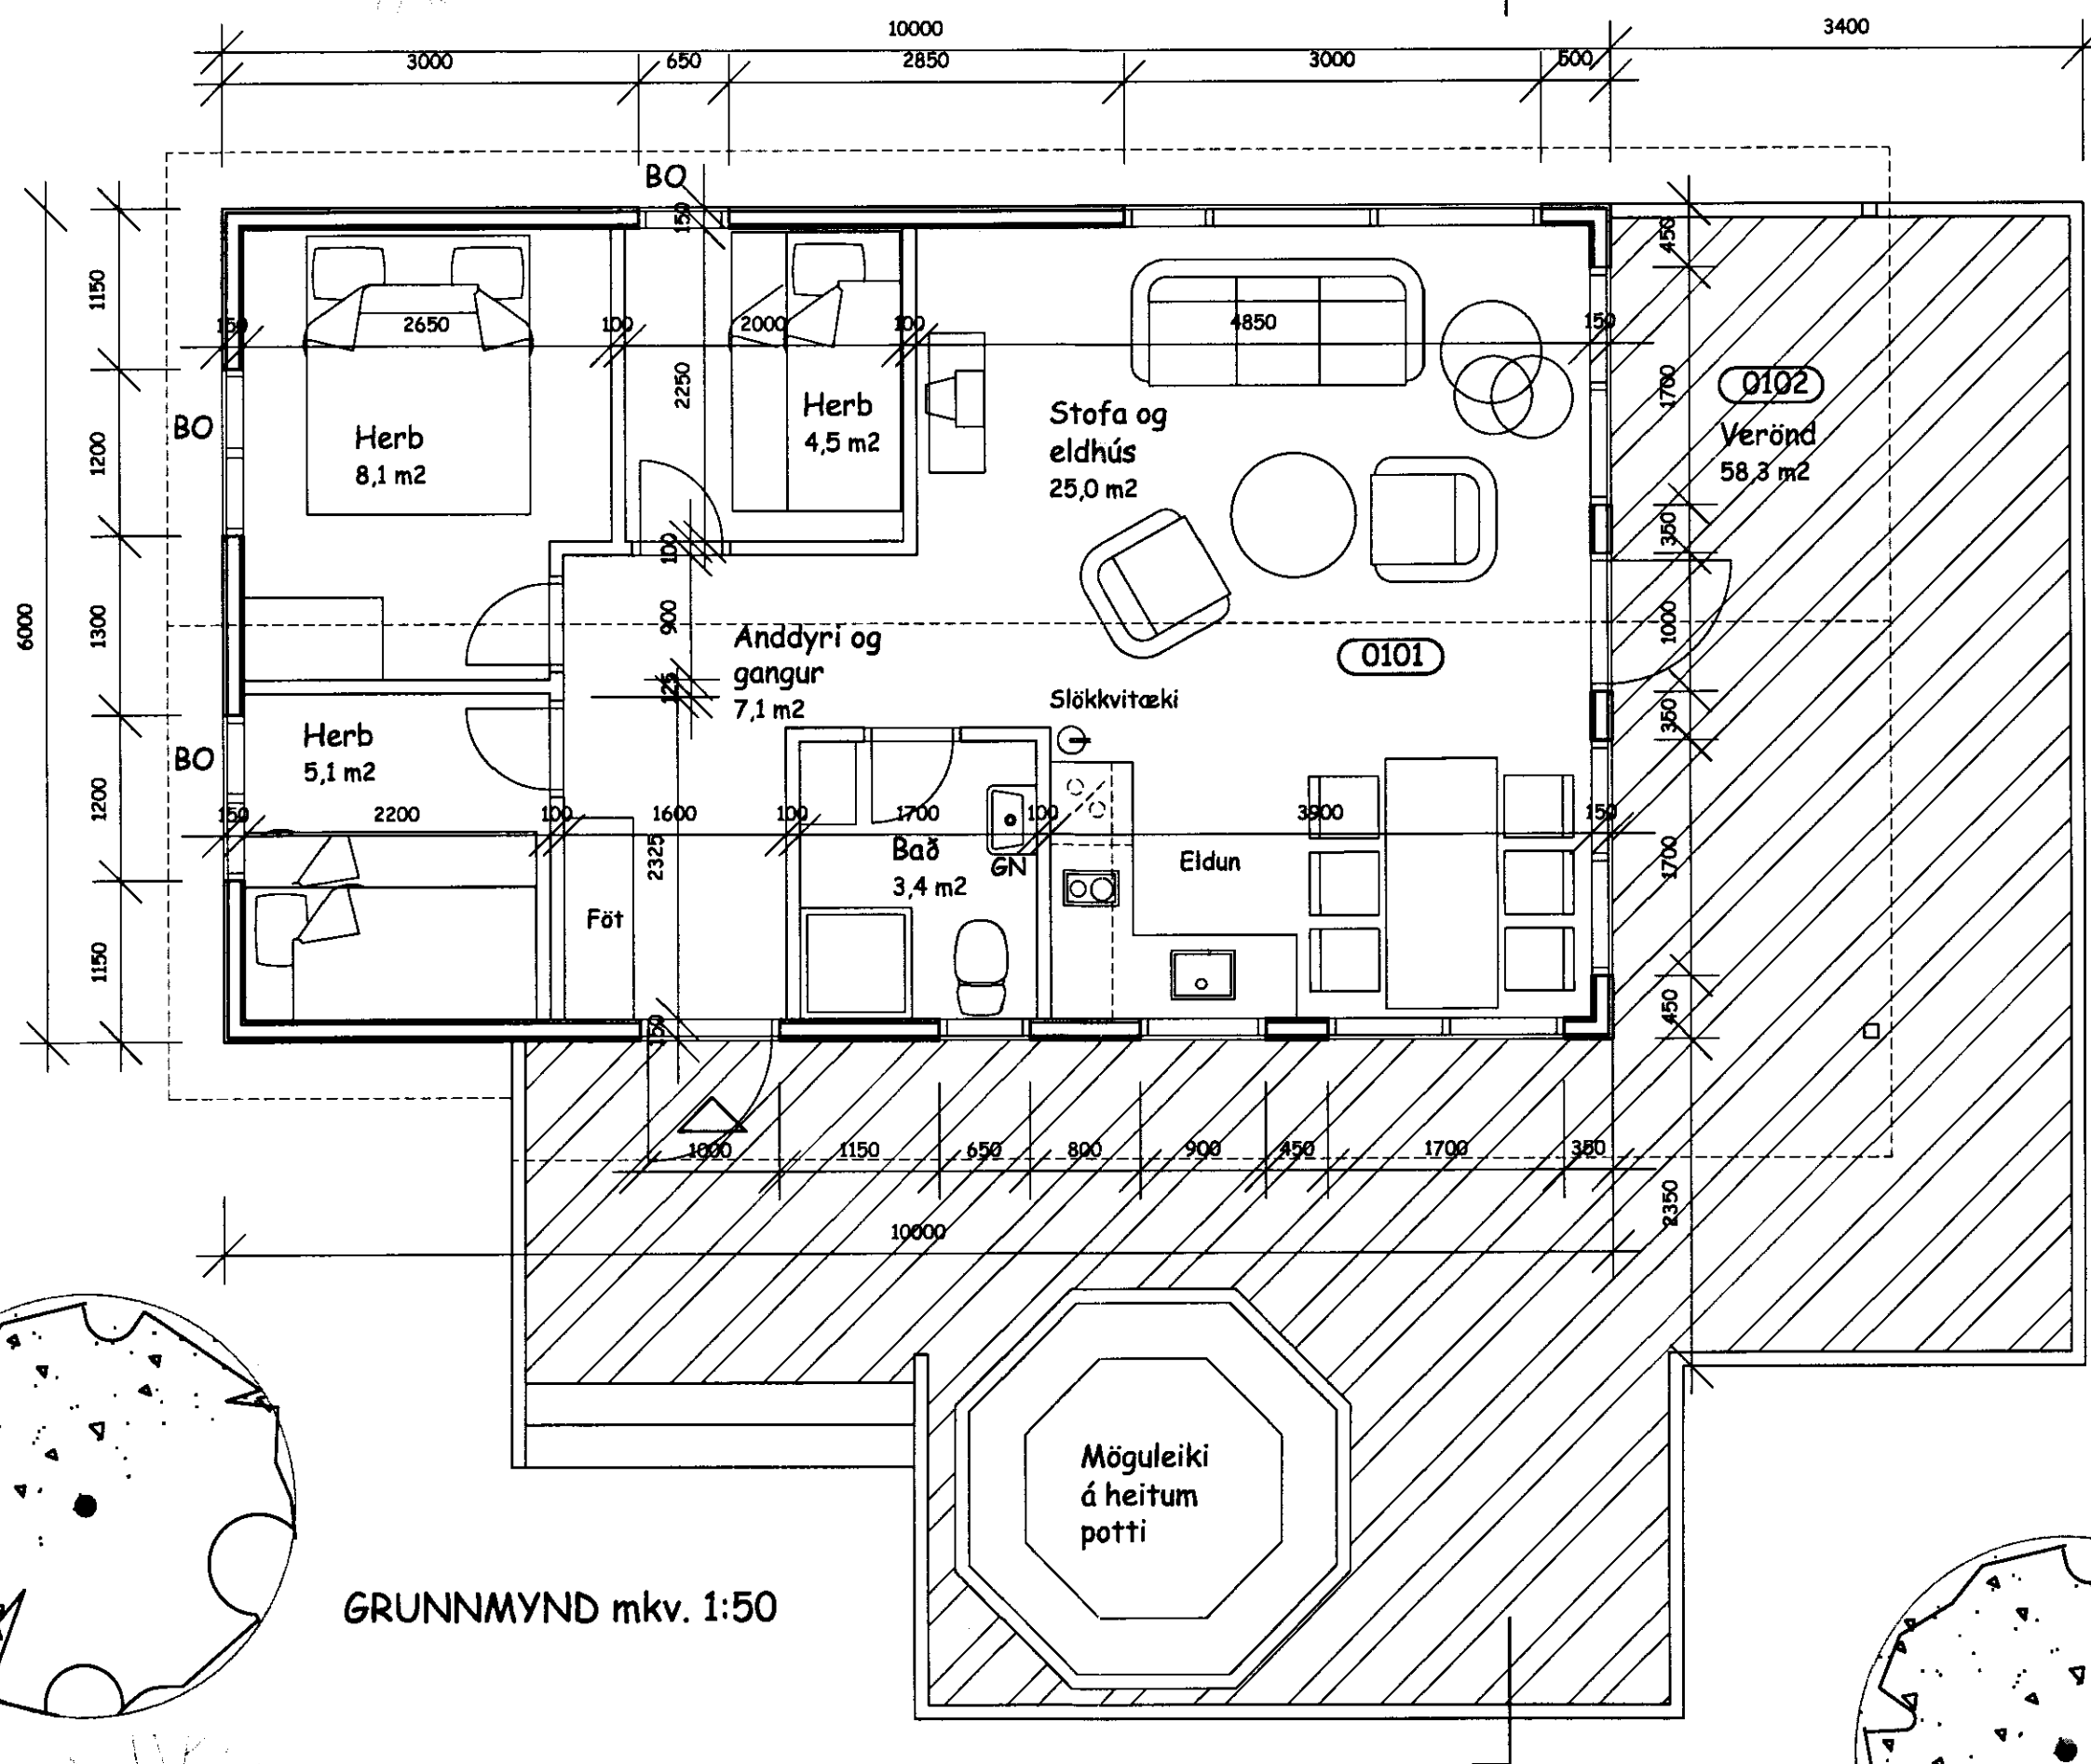

ÚTLIT AUSTUR mkv. 1:50

ÚTLIT VESTUR mkv. 1:50

ÚTLIT SUÐUR mkv. 1:50

SNEIÐING mkv. 1:50

ÚTLIT NORÐUR mkv. 1:50

GRUNNMYND mkv. 1:50

Skráningartafa: Sumarhús - Kjóabraut 3, Hrunamannahreppi				Skrásetjari: Ragnar Auðunn Birgisson													
Landnúmer: 123456				Kennitala: 230160-4499													
Matshlutanúmer: 01				Útgáfa: 4.01													
Dags.: 12.11.2003																	
Uppskipting og lýsing				Stærðir													
D0	D1	D2	D3	D4	D5	D6	D7	D8	D9	D10a	D10b	D11	D12	D16	D17		
Lokun	Rými	Netkun	Hóla-	Eignar-	Brúttó	DSM	Sígar	Op	Brúttó	Brúttó	Salarhæð	Salarhæð	Nettó	Birt	Rekjalá		
	hæð	texti	flökun	hald	í m²	í m²	í m²	í m²	í m²	í m²	man	max	í m²	í m²	skiptarúm		
Matahluti																	
Botn																	
A	01	1. hæð	N	0101	60,0	0,0	0,0	0,0	60,0	0,0			203,4	52,7	60,0	226,513	
C	0101	Sumarhús	S	0101	60,0	0,0	0,0	0,0	60,0	0,0	2,50	3,81	191,4	52,7	60,0	168,113	
	0102	Verönd		0101	58,4				58,4				191,4	60,5	1,00	58,400	
Athugasemdir																	
Sameignir summa																	
Eignarhald																	
	Eignar-	Netkun	Birt	Skiptarúm													
	hald	texti	flatarmál	í m³													
	0101	Sumarhús	60,0	226,513													
	Alls			60,0	226,513												

**Sumarhús**  
Kjóabraut 3  
í Landi Borgaráss,  
Hrunamannahreppi.

**Stutt lýsing:**

Húsið er timburhús, 50x150 mm grind klædd með krossvið og loftaðri kúptri vatnslæðingu. Einangrað með 125mm steinull og klætt að innan með panel. Rakaspena a.m.k. 500 pam og þakpappi max. 20 pam. Gólfbitar eru 50x225 mm c/c 600 á 2x50x225 mm dregurum c/c 2.300 hvílandi á niðurgöfnum staurum c/c 2.400 mm. Gler er tvöfalt K-gler og þak spennupak c/c 600 mm, einangrað ofan á spennur með 125 mm steinull og klætt með búrútdáli. Litir eru "náttúrulegir".

Helstu stærðir skv. skráningartöflu:

Heildarflatarmál : 60,0 m2  
Heildarrúmmál : 203,4 m3  
Birt flatarmál : 60,0 m2  
Skiptarúmmál : 226,513 m3

RAGNAR AUÐUNN BIRGISSON  
ARKITEKT FAÍ.  
REYÐARKVÍSL 19, 110 REYKJAVÍK t. 587 9107 / 695 2107  
Kt. 230160 4499