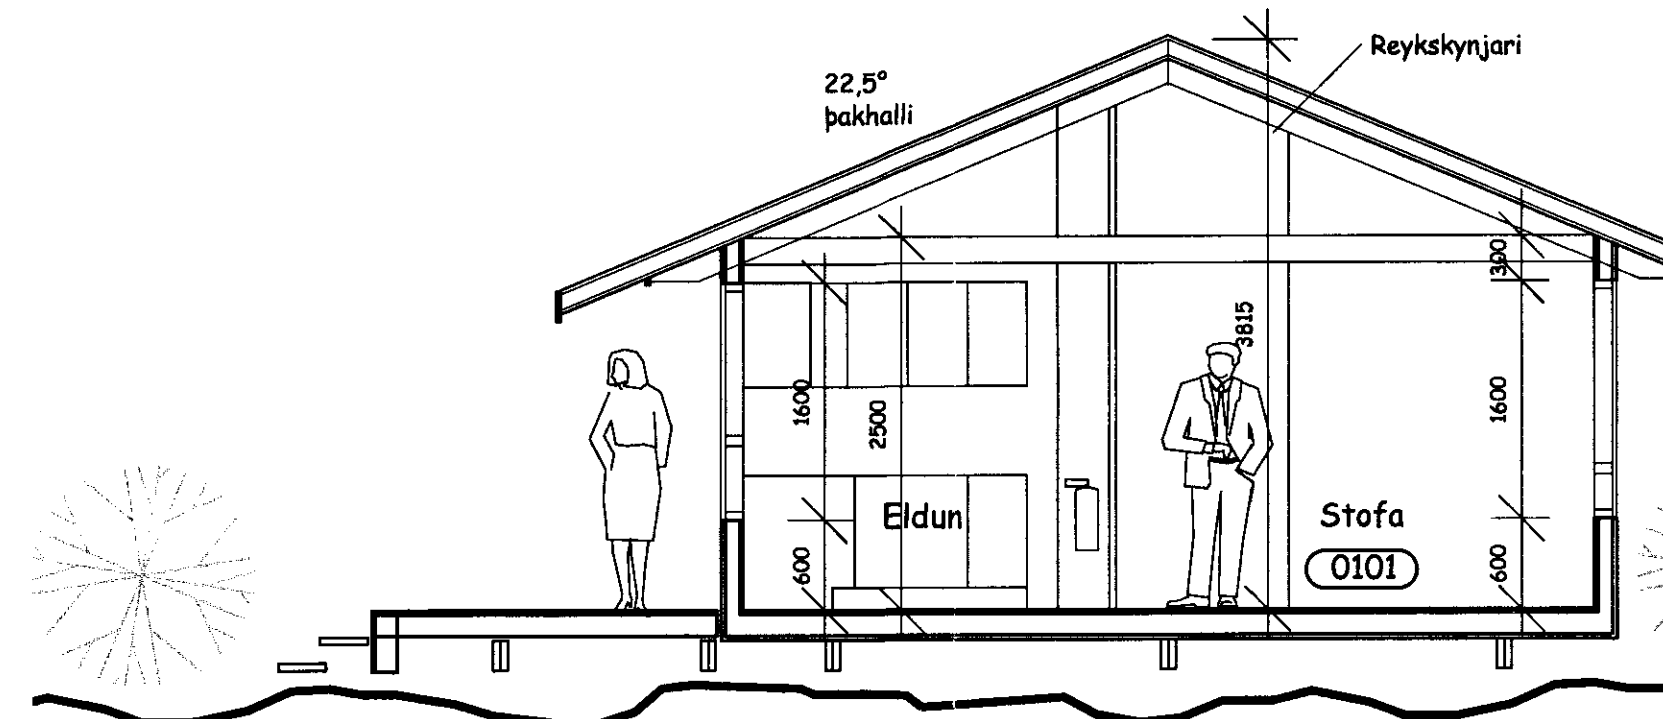

ÚTLIT AUSTUR mkv. 1:50

ÚTLIT VESTUR mkv. 1:50

ÚTLIT SUÐUR mkv. 1:50

SNEIÐING mkv. 1:50

ÚTLIT NORÐUR mkv. 1:50

GRUNNMYND mkv. 1:50

Skráningartafa: Sumarhús - Kjóabraut 3, Hrunamannahreppi				Skrásetjari: Ragnar Auðunn Birgisson													
Landnúmer: 123456				Kennitala: 230160-4499													
Matshlutanúmer: 01				Útgáfa: 4.01													
Dags.: 12.11.2003																	
Uppskipting og lýsing				Stærðir													
D0	D1	D2	D3	D4	D5	D6	D7	D8	D9	D10a	D10b	D11	D12	D16	D17		
Lokun	Rými	Netkun	Hóla-	Eignar-	Brúttó	DSM	Sígar	Op	Brúttó	Brúttó	Salarhæð	Salarhæð	Nettó	Birt	Rekjalá		
	hæð	texti	flökun	hald	í m²	í m²	í m²	í m²	í m²	í m²	man	max	í m²	í m²	skiptarúm		
Matahluti																	
Botn																	
A	01	1. hæð	N	0101	60,0	0,0	0,0	0,0	60,0	0,0			203,4	52,7	60,0	226,513	
C	0101	Sumarhús	S	0101	60,0	0,0	0,0	0,0	60,0	0,0	2,50	3,81	191,4	52,7	60,0	168,113	
	0102	Verönd		0101	58,4				58,4				191,4	60,5	1,00	58,400	
Athugasemdir																	
Sameignir summa																	
Eignarhald																	
	Eignar-	Netkun	Birt	Skiptarúm													
	hald	texti	flatarmál	í m³													
	0101	Sumarhús	60,0	226,513													
	Alls			60,0	226,513												

**Sumarhús**  
Kjóabraut 3  
í Landi Borgaráss,  
Hrunamannahreppi.

**Stutt lýsing:**

Húsið er timburhús, 50x150 mm grind klædd með krossvið og loftaðri kúptri vatnslæðingu. Einangrað með 125mm steinull og klætt að innan með panel. Rakaspena a.m.k. 500 pam og þakpappi max. 20 pam. Gólfbitar eru 50x225 mm c/c 600 á 2x50x225 mm dregurum c/c 2.300 hvílandi á niðurgöfnum staurum c/c 2.400 mm. Gler er tvöfalt K-gler og þak spennupak c/c 600 mm, einangrað ofan á spennur með 125 mm steinull og klætt með búrútdáli. Litir eru "náttúrulegir".