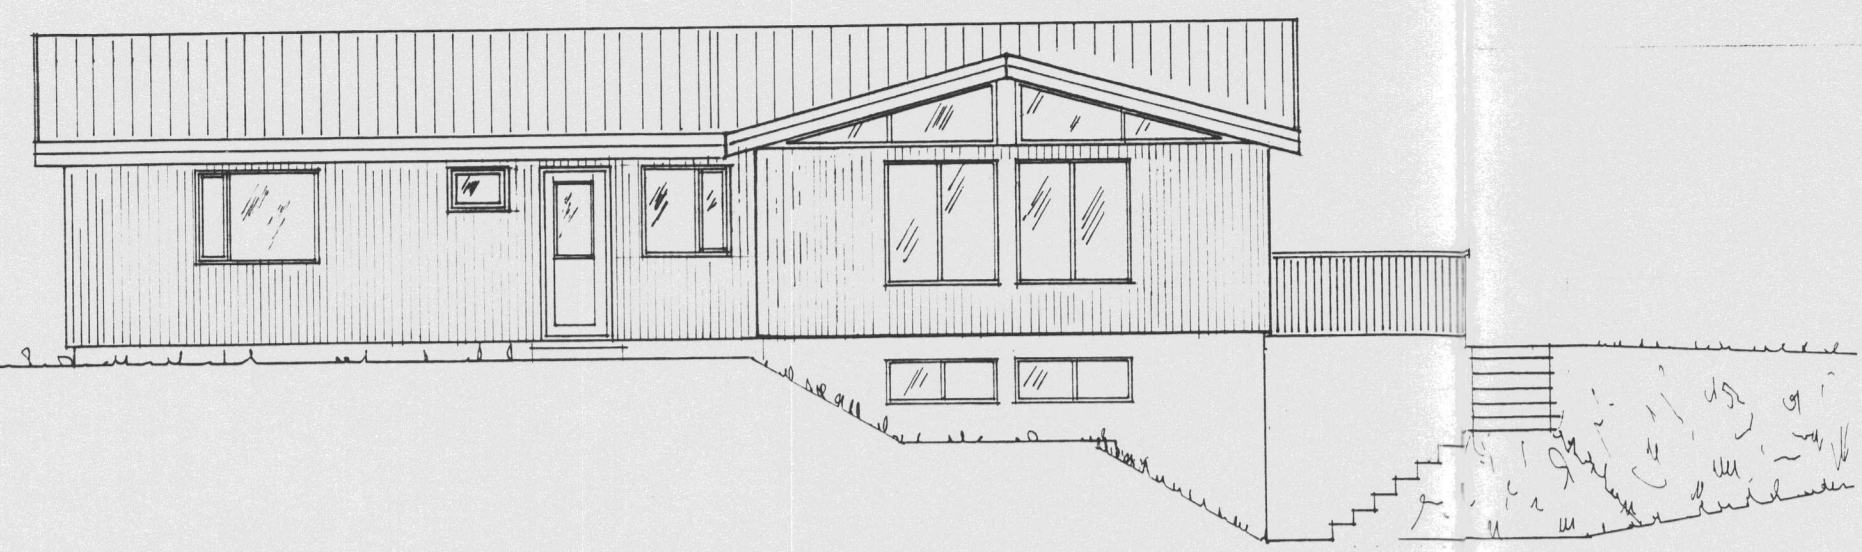

Breiting samþ. 27/3 '93

Guðmundur Jónsson

Suðurhlið

Norðurhlið

Austurhlið

Vesturhlið

Miðfell 1, Hrunamannahreppi, Árnessýslu			
Hannað: G.J.	Útlit húss		
Teiknað: G. Jóns.			
Samþ.:			
Guðmundur Jónsson byggingafræðingur	Hs. 673101	Teikn. nr: 99.01	
Hraunbæ 138 110 Reykjavík		Dags. 3. maí '92	Mkv. 1:100
		Breytt: 12. MAR. '93	