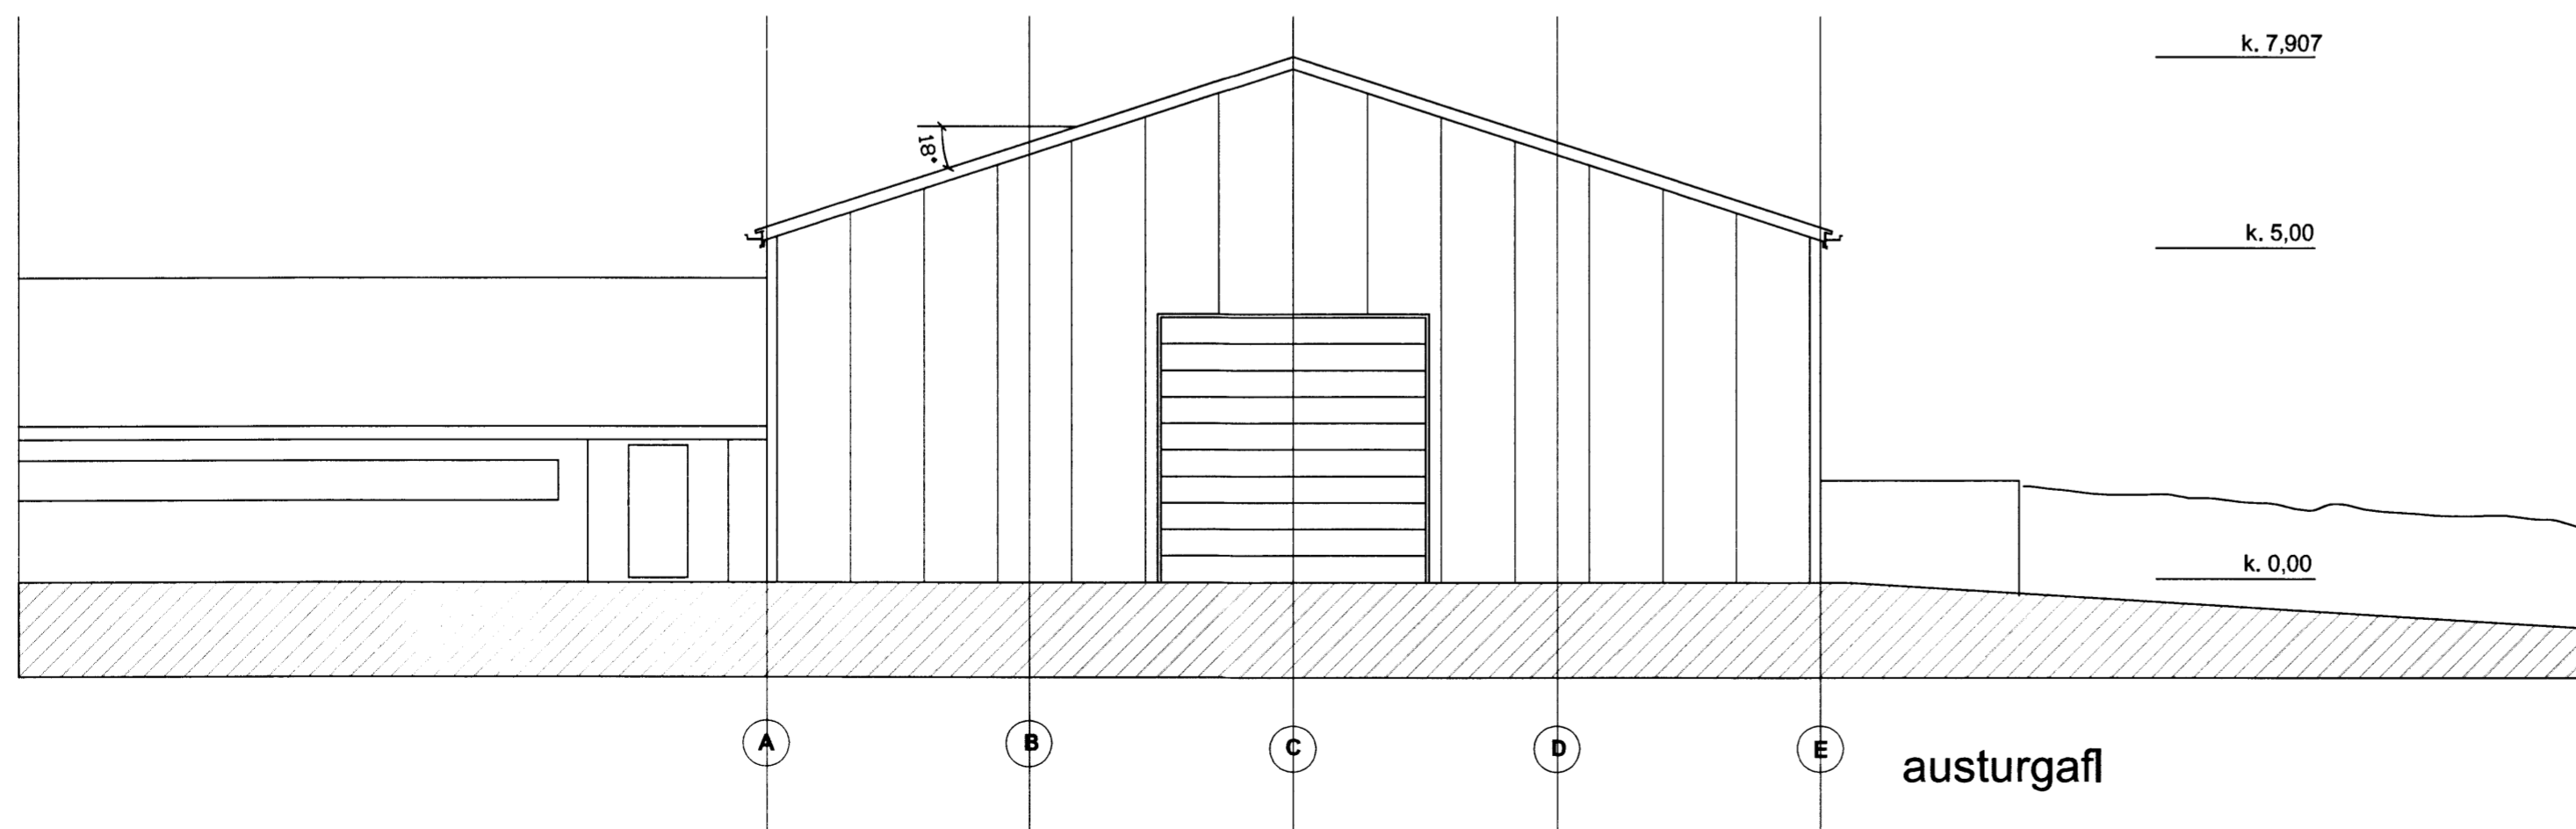

kálfafjós

gamla fjósið

Verkhelti:	Reykjahlið á Skeiðum Gripahús og fóðurmeðhöndlun
Verkhliut:	útlit gaffa
Telknúmer:	12
Mælikvarði:	1:100
Telknað:	Ólafur
Yfirfarið:	
Samþykkt:	
Verknúmer:	
Útgáfudagur:	
Telknislóð:	
Útprintað:	Oct 01, 2012 - 15:12