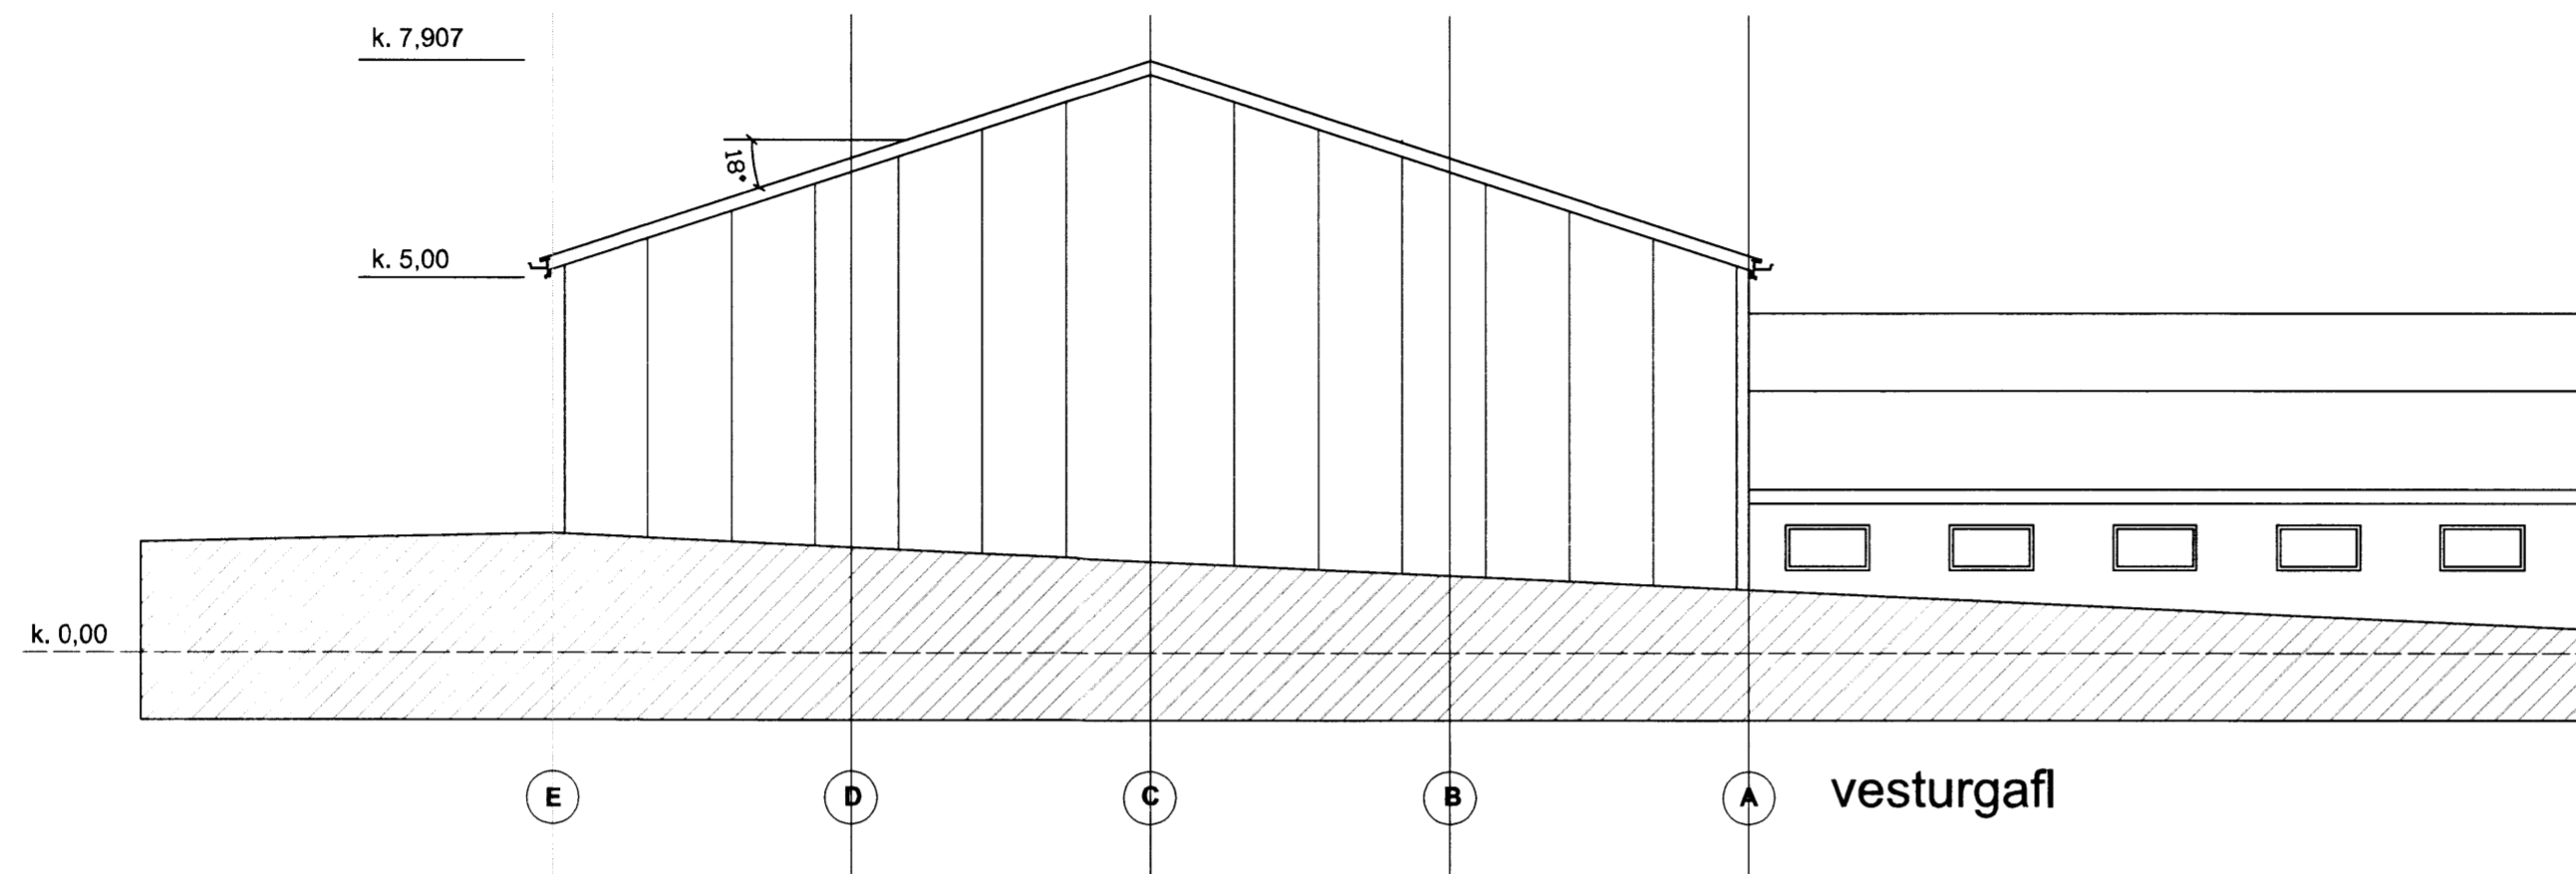

kálfafjós

gamla fjósið

Verkhelti:	Reykjahlið á Skeiðum Gripahús og fóðurmeðhöndlun
Verkhliut:	útlit gaffa
Telknúmer:	12
Mælikvarði:	1:100
Telknað:	Ólafur
Yfirfarið:	
Samþykkt:	
Verknúmer:	
Útgáfudagur:	
Telknislóð:	
Útprintað:	Oct 01, 2012 - 15:12