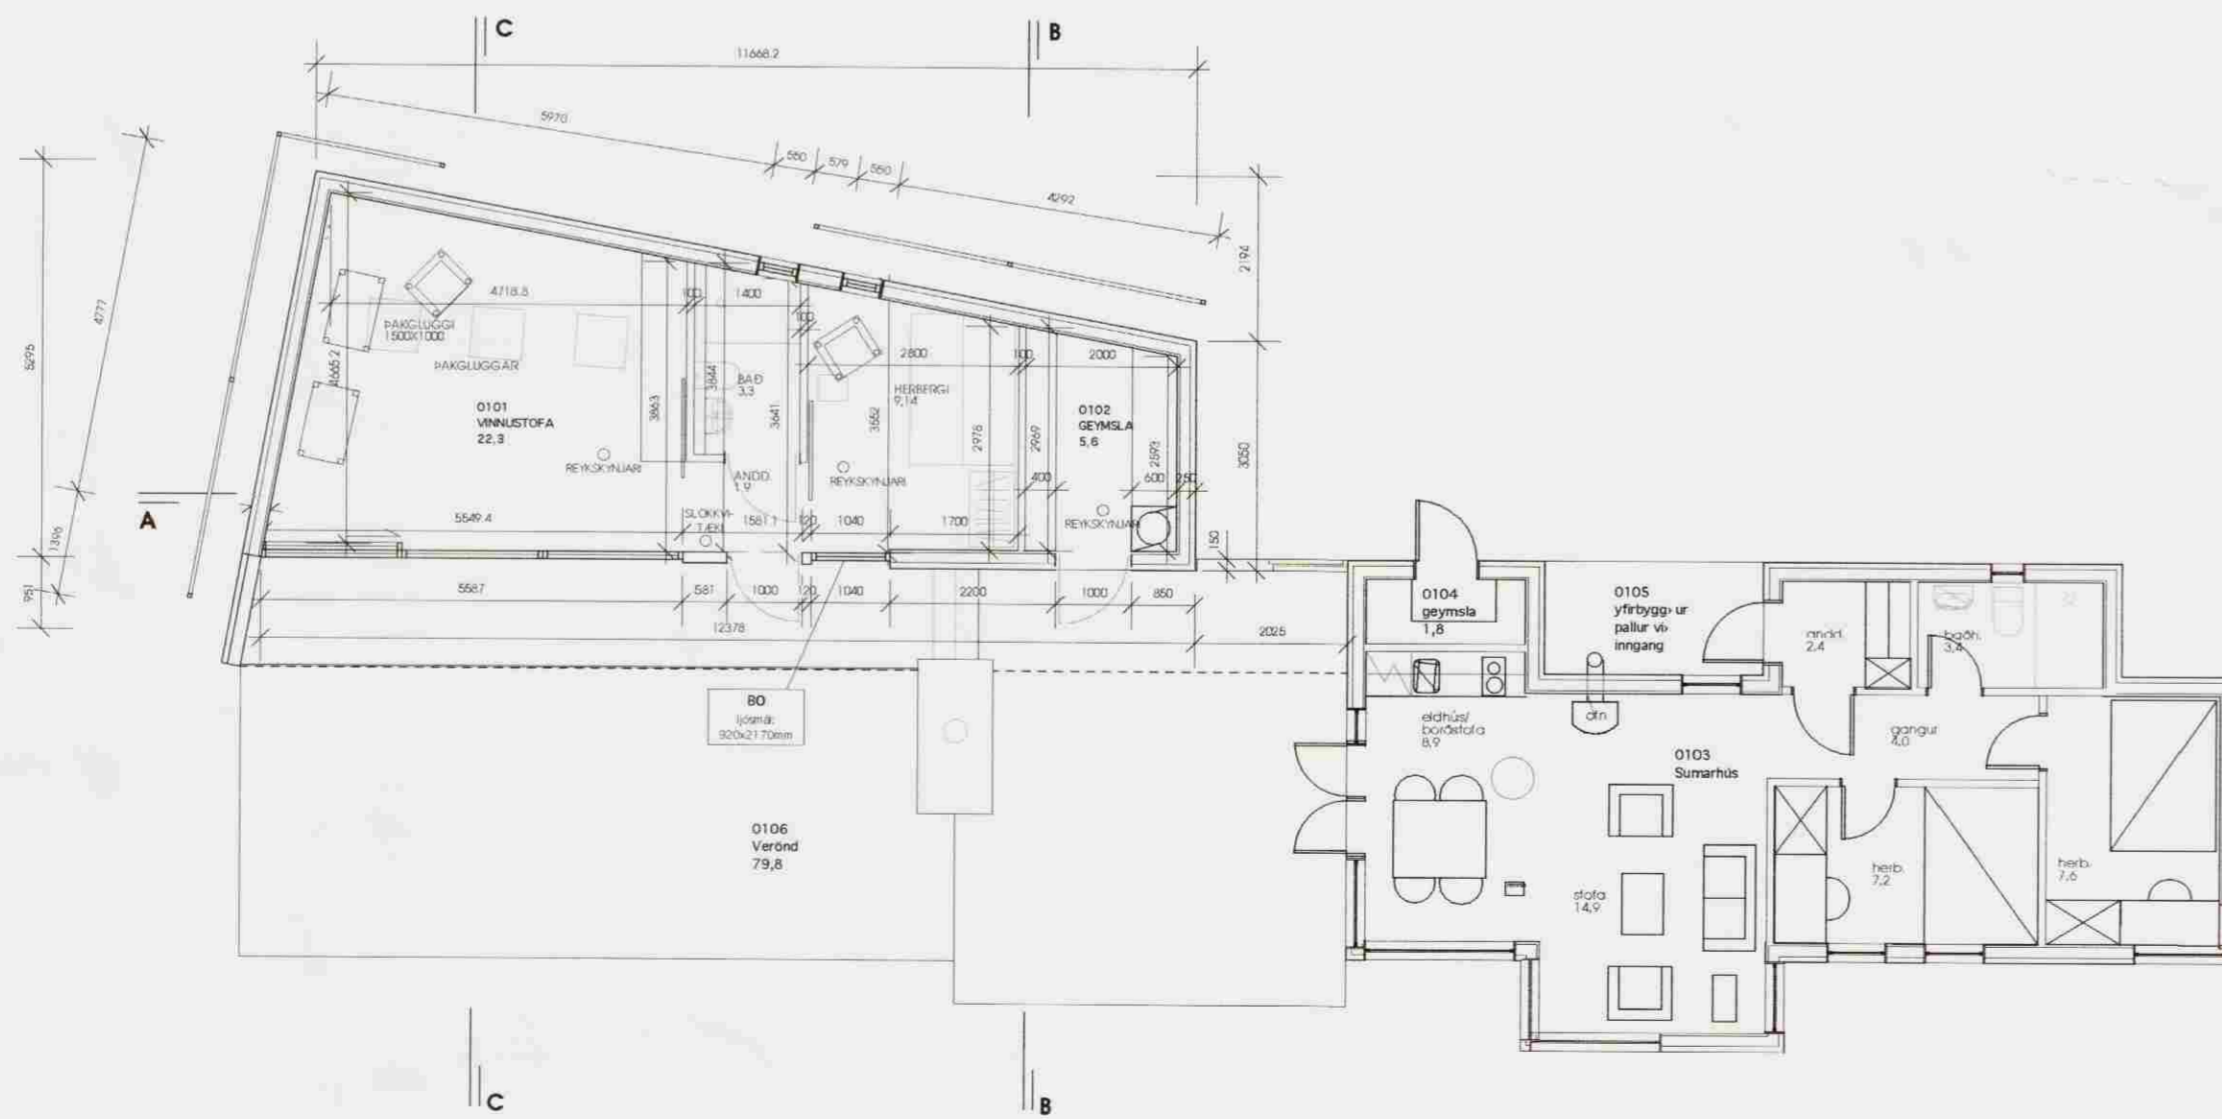

ÚTLIT TIL NORÐ-VESTURS
mkv. 1:100

ÚTLIT TIL SUÐ-VESTURS
mkv. 1:100

ÚTLIT TIL SUÐ-AUSTURS
mkv. 1:100

ÚTLIT TIL NORÐ-AUSTURS
mkv. 1:100

GRUNNMYND
mkv. 1:100

Samþykkt

11 JULI 2008

Árni Kjarfann
Byggingarfulltrúi úppsveita Ámessýslu