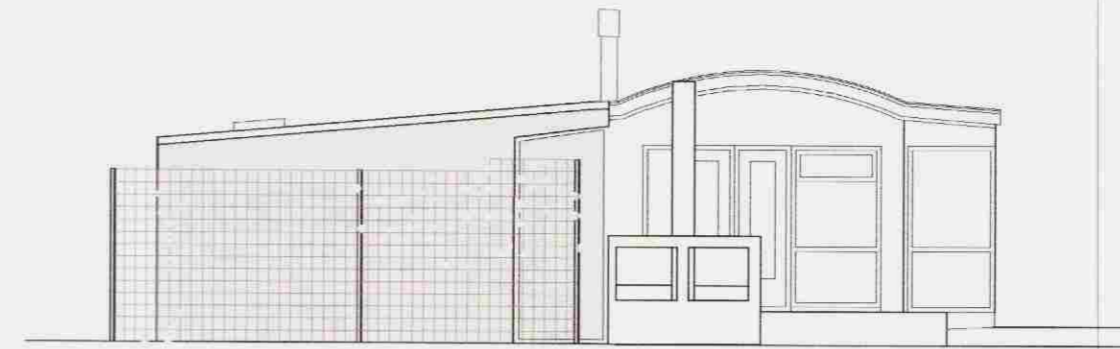

ÚTLIT TIL NORÐ-VESTURS
mkv. 1:100

ÚTLIT TIL SUÐ-VESTURS
mkv. 1:100

ÚTLIT TIL SUÐ-AUSTURS
mkv. 1:100

ÚTLIT TIL NORÐ-AUSTURS
mkv. 1:100

GRUNNMYND
mkv. 1:100

Samþykkt

11 JULI 2008

Árni Kjarfann
Byggingarfulltrúi úppsveita Ámessýslu