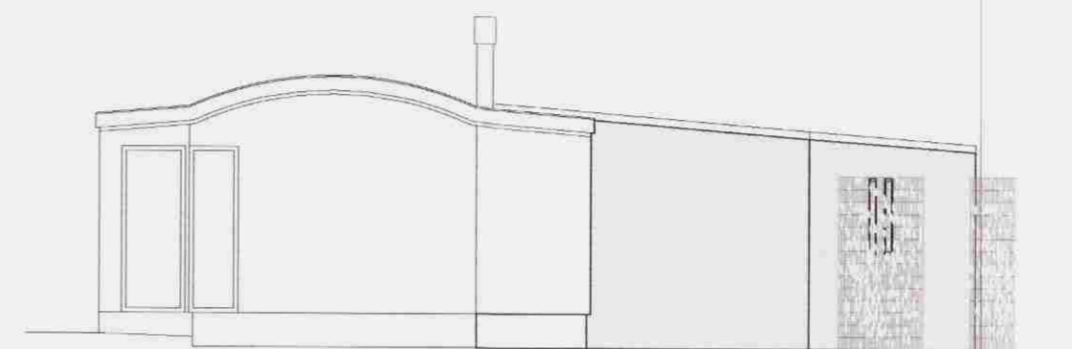

ÚTLIT TIL NORÐ-VESTURS
mkv. 1:100

ÚTLIT TIL SUÐ-VESTURS
mkv. 1:100

ÚTLIT TIL SUÐ-AUSTURS
mkv. 1:100

ÚTLIT TIL NORÐ-AUSTURS
mkv. 1:100

GRUNNMYND
mkv. 1:100

Samþykkt

11 JULI 2008

Árni Kjarfann
Byggingarfulltrúi úppsveita Ámessýslu