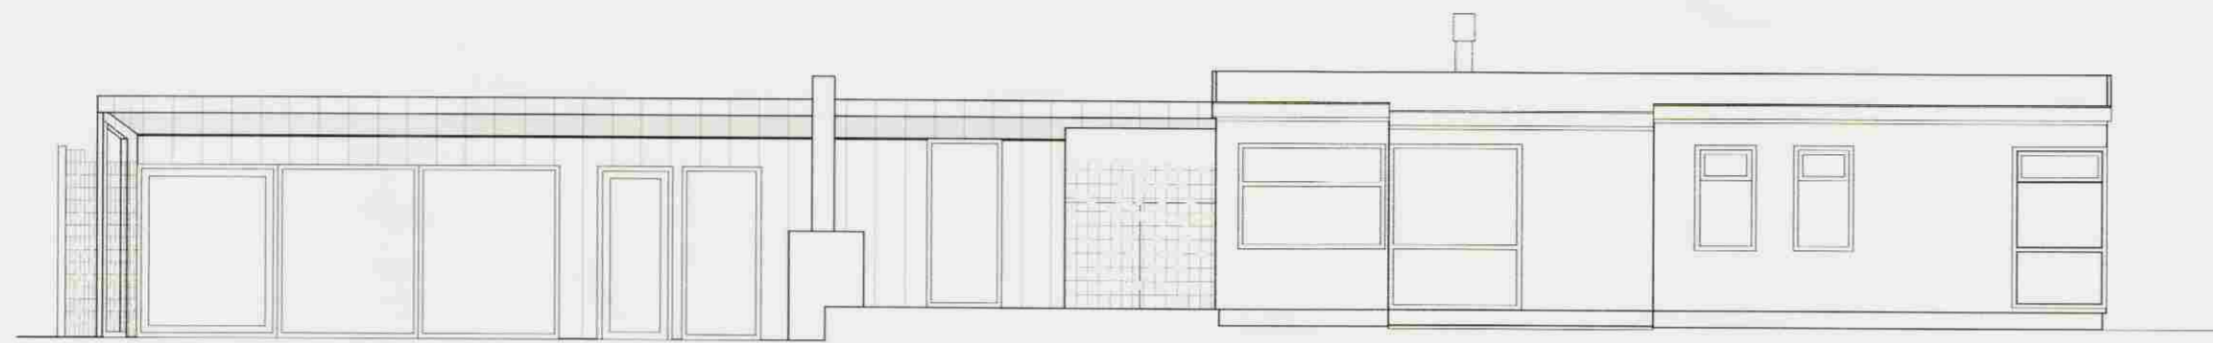

ÚTLIT TIL NORÐ-VESTURS
mkv. 1:100

ÚTLIT TIL SUÐ-VESTURS
mkv. 1:100

ÚTLIT TIL SUÐ-AUSTURS
mkv. 1:100

ÚTLIT TIL NORÐ-AUSTURS
mkv. 1:100

GRUNNMYND
mkv. 1:100

Samþykkt

11 JULI 2008

Árni Kjarfann
Byggingarfulltrúi úppsveita Ámessýslu