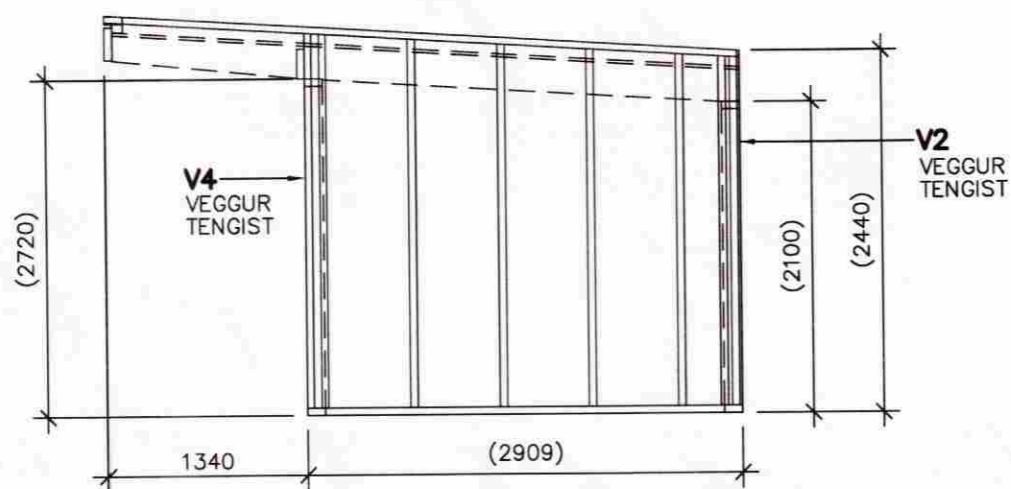

VEGGJAGRIND V3 1:50