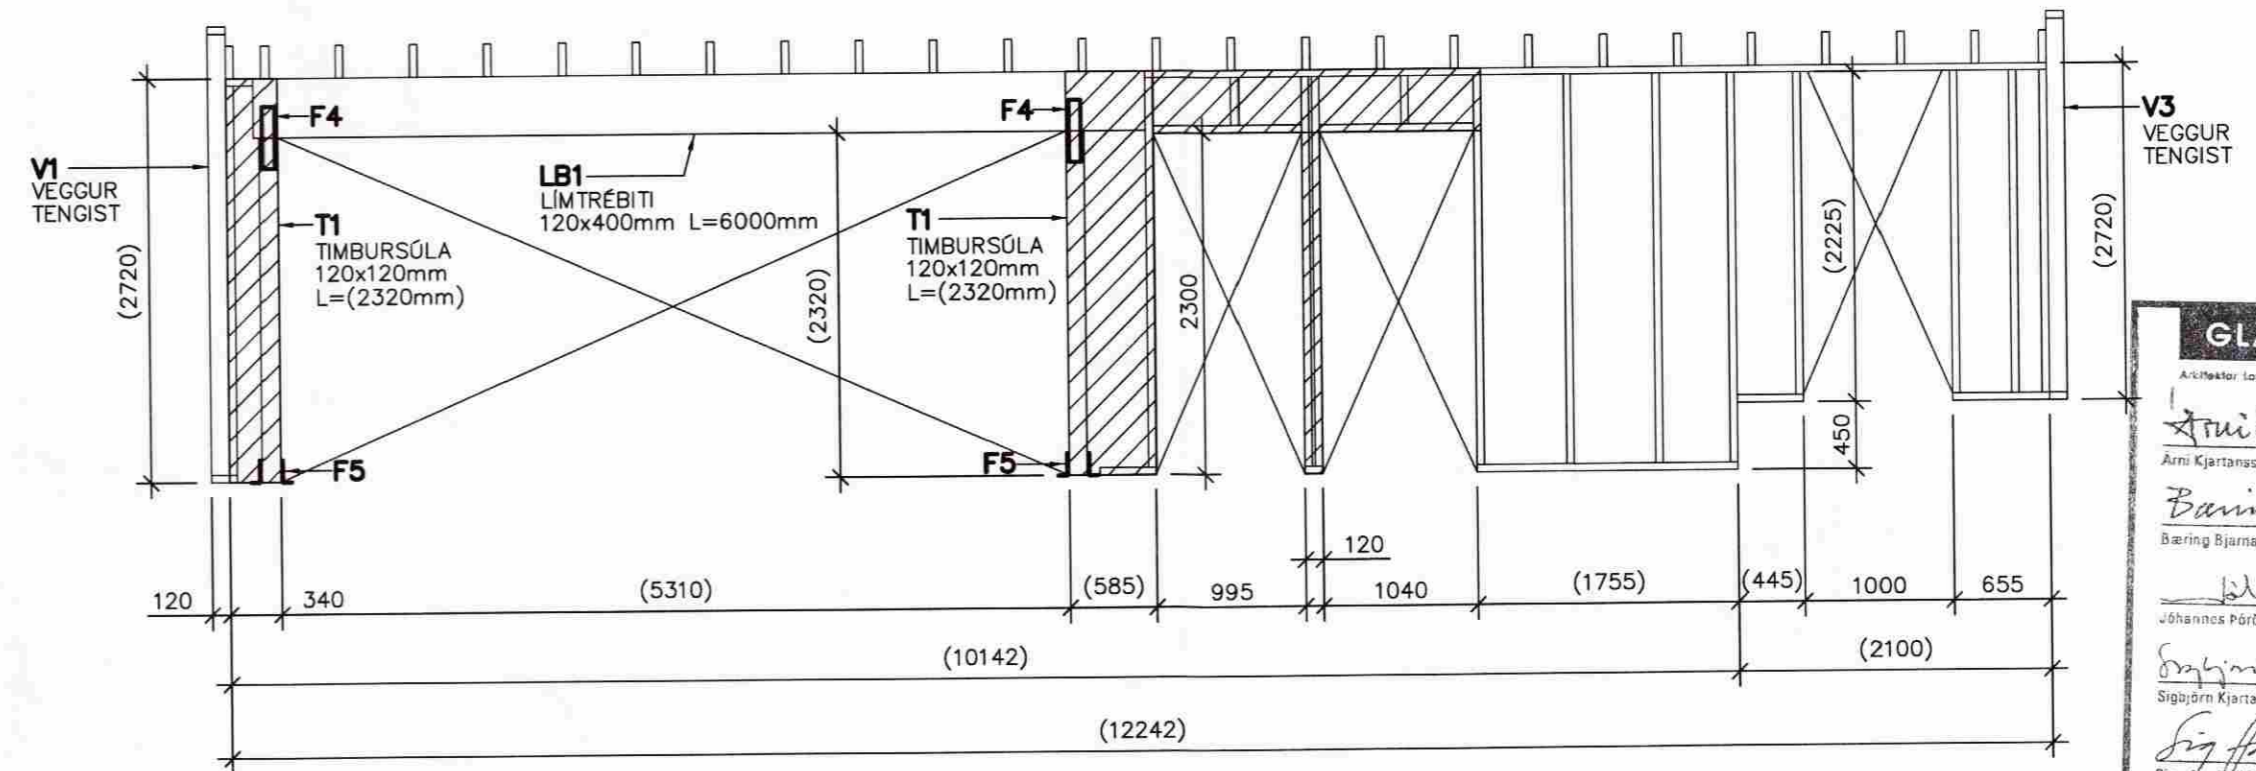

MÓTTEKIÐ
02. Júlí 2009
Byggingafultrúi uppsv. Árnassýslu og Flóahv.

GLÁMA-KÍM
Arlitlaðir laugavegi 164 a/b - 105 Reykjavík
Arni Kjartansson kt. 040252-3088
Bjarnir Bjarnar Jónsson kt. 020464-5509
Jóhannes Páðsson kt. 121057-6039
Sigrún Kjartansson kt. 121258-2258
Sigurður Halldórsson kt. 100857-2009

NEGLING VEGGKLÆÐNINGAR:

12mm GRENKROSSVIÐUR SKRÚFAST Á STODIR MED 4.5x45mm RYÐFRÍUM UNDIR.S.SKRÚFUM MED 150mm MILLIBILI

ALLAR ÓNEFNDAR STODIR OG REIMAR ERU 45x120mm MED MINNST 600mm MILLIBILI

SKÁSTRIKAD SVÆÐI TÁKNAR MINNST 12mm GRENKROSSVIÐUR BÁÐUM MEGIN BEINT Á VEGGJAGRIND

TILVÍSANIR

ÞAKVIRKI, GRUNNMYND . . . . . SJÁ TEIKN. NR. 102
SNÍÐ Í ÞAKKANTA OG VEGGI . . . . . SJÁ TEIKN. NR. 102
FESTINGAR F4-F5 . . . . . SJÁ TEIKN. NR. 102
FRÁGANGUR ÞAK-OG ÚTVEGGJA . . . . . SJÁ TEIKN. ARKITEKTS

VIÐBYGGING - SVANABYGGÐ 18 - HRUNAMANNAREPPI

BURÐARVIRKI VEGGJAGRINDUR VI-V4 HLIÐARMYNDIR	REIKN. IB JÚNÍ 2008
	TEIKN. SB JÚNÍ 2008
	YFIRF. IB JÚNÍ 2009

VERKFRÆÐISTOFAN VIK EHF
LAUGAVEGUR 164, 2H.TH., 105 REYKJAVÍK
SÍMI/FAX: 552-4956 GSM: 897-4956
KT: 441297-2389, NETF: VIK@ISHOLF.IS

BR. 0816 DAGS. 19.06.2009 Breyting

VERK: 0816 BL. NR. 103 BR. -
SAMP. KT. 081156-4689 0816103.DWG