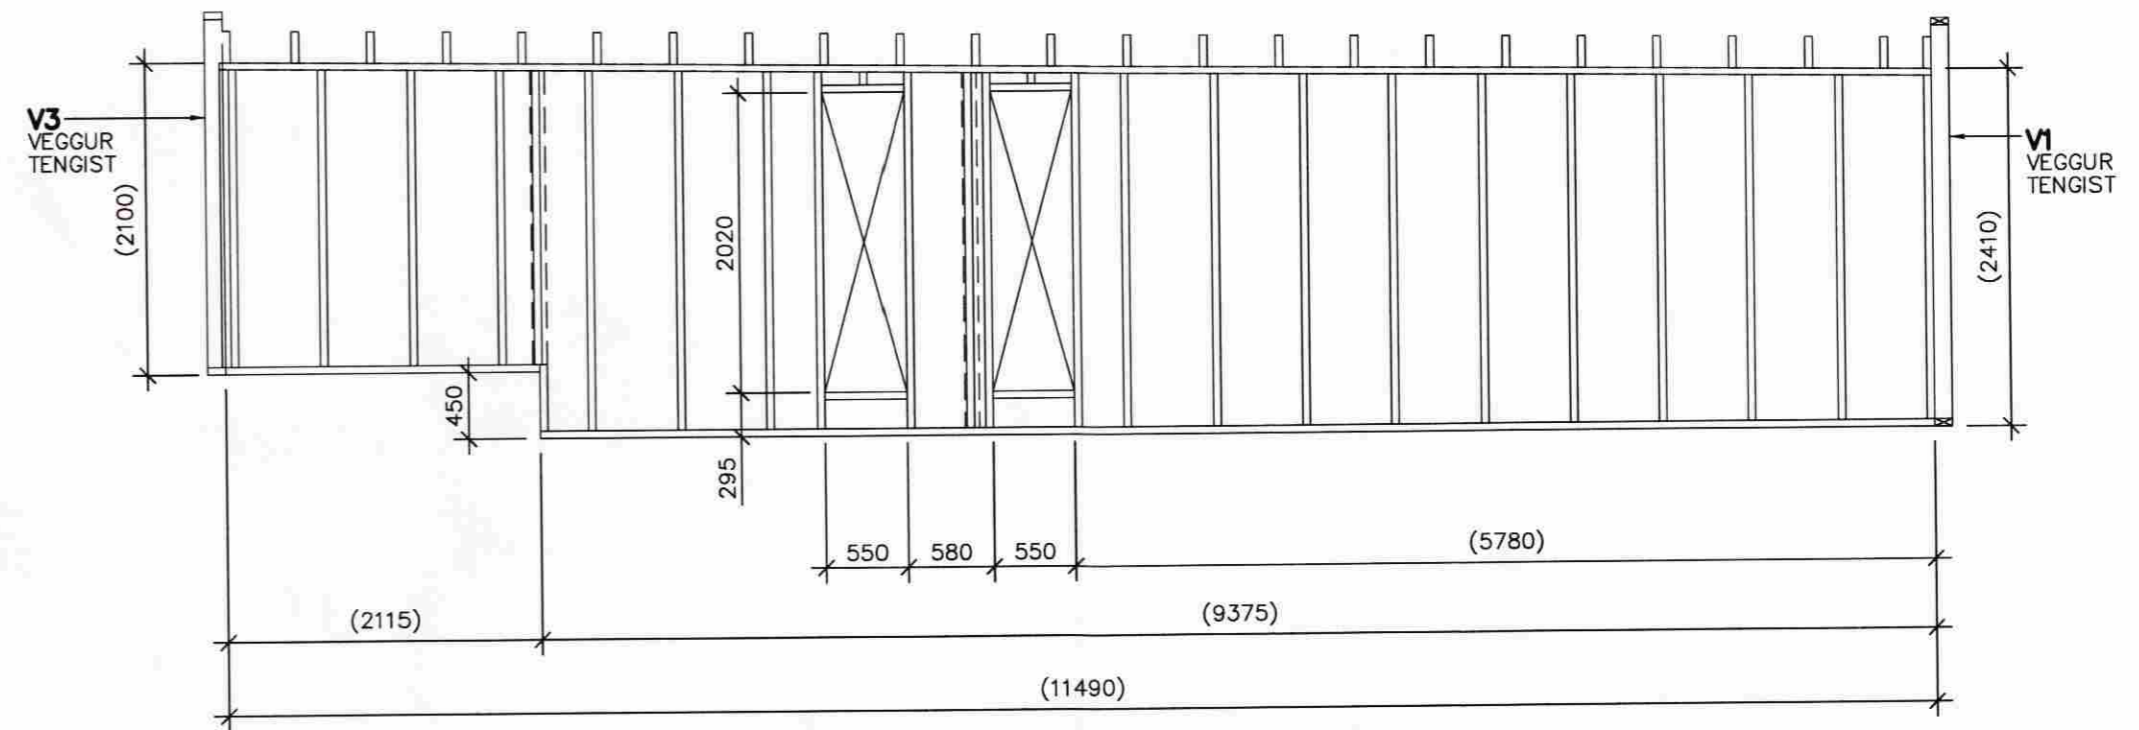

VEGGJAGRIND V4 1:50

VEGGJAGRIND V2 1:50