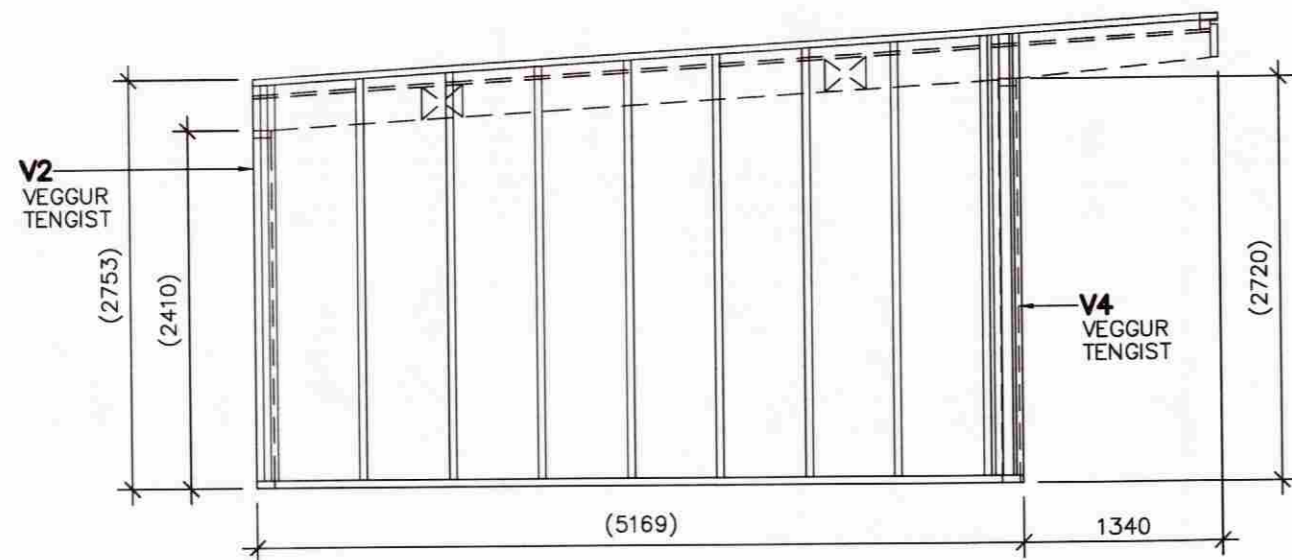

VEGGJAGRIND V1 1:50