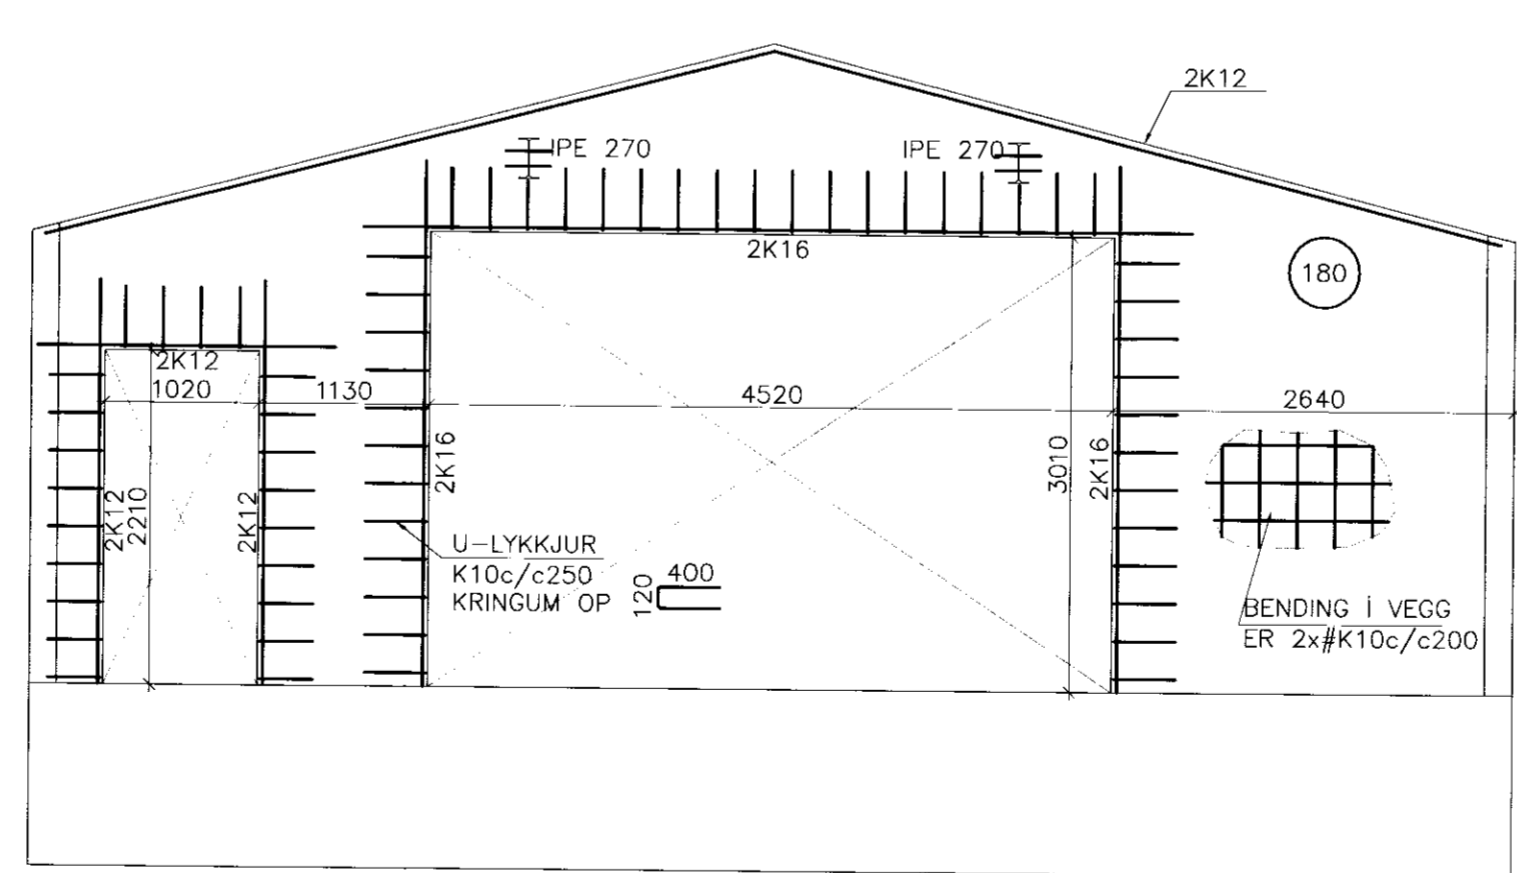

NORDUSTUR 1:50

MÖTTEND
1 FEB 2011
Byggingafráttir úppsv. Árnasskúla og Tíðahz.

ADALHÖNNUBUR
ÚTG. DAGS. ÚTGÁFUFRILL HANNAÐ TEKN. YFIRF.

VERKFRÆÐISTOFA SUÐURLANDS EHF

Austurvegur 1-5, 800 Selfoss, Sími: 412 6900, Fax: 482 3914, Netf: verkud@verkad.is

SYÐRA LANGHOLT 4
HRUNAMANNAREPPI

BURÐARVIRKI, HESTHÚS
ÁSYNDIR VEGGJA
SNID

TEIKNINÚMUR	BLAÐSTÆRD	HANNAÐ	GH	NJ
10-063-20	A2	TEIKNAD:	NJ	
203		YFIRFARID:		
DAGS.	MÆLIKVARDI	ÚTGÁFA		
14.12.10	1:50	A		

SAMÞYKKT *[Signature]*

K:\2010\10063-Syðra Langholt\Teikningar\10-063-20-GH.dwg