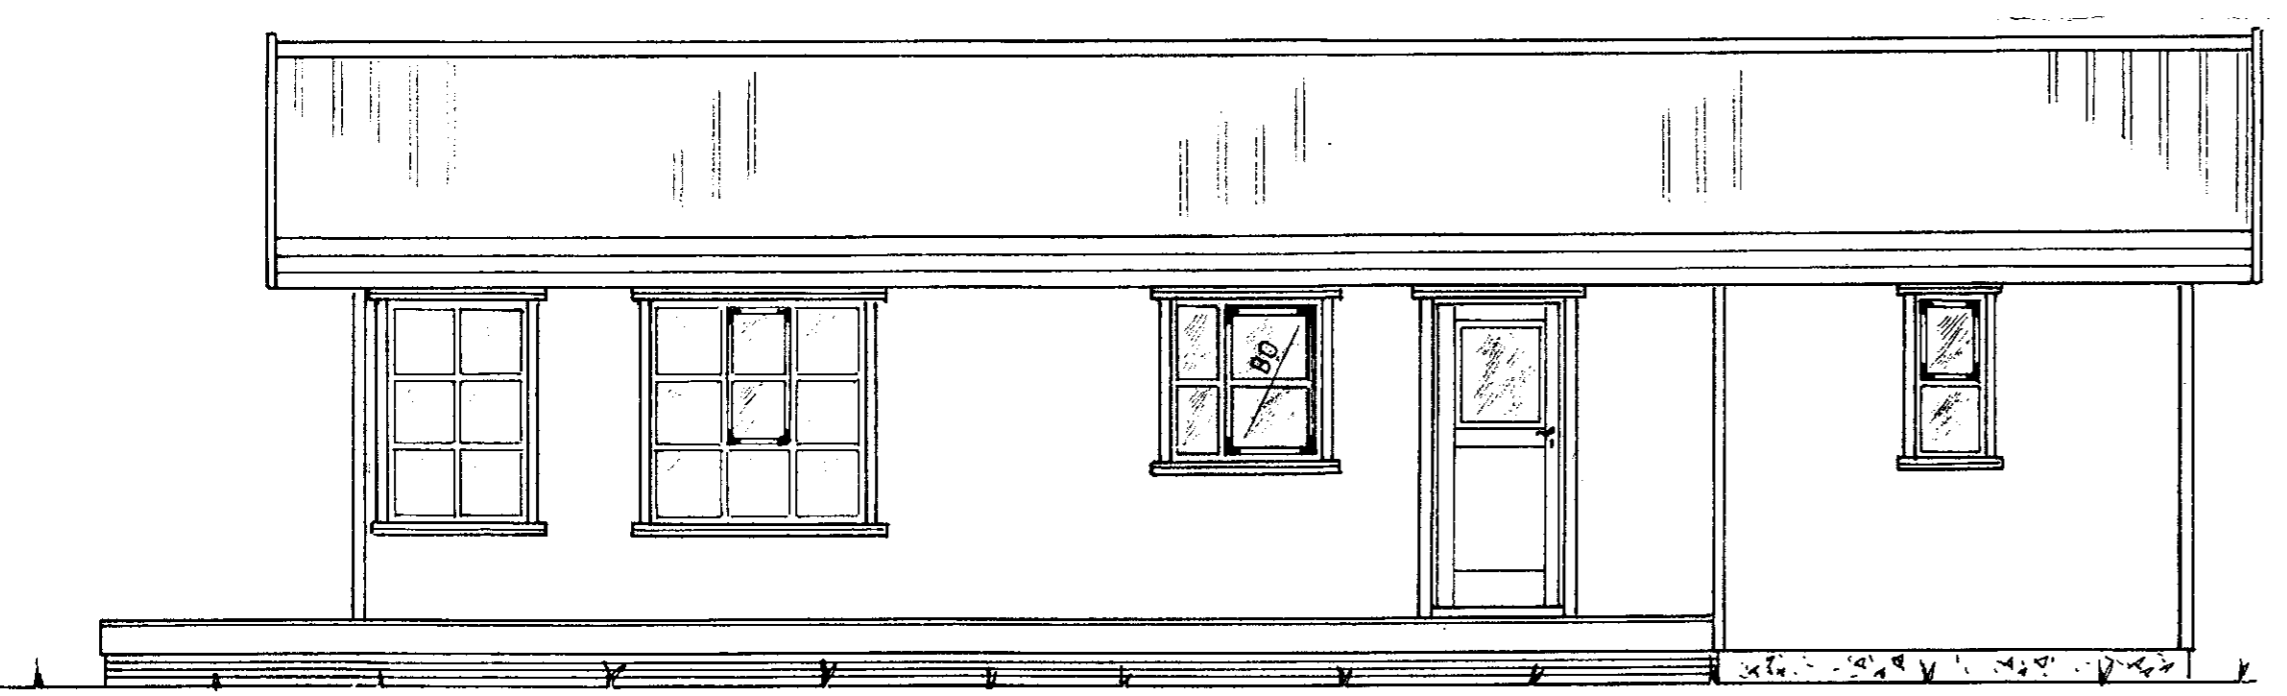

**SAMÞYKKT**  
 0 1 SEPT. 2010  
*Alf Guðmundsson*  
 Byggingeignitriti úr sv. Amessýslu og Flóahf.

Mkv.: 1 50	Sumarhús í landi, Efra Sels, 8710-Hrunamannahr. Arness.	TEIKNIVANGUR
Dags.: ágúst 10	Lóð nr. 2 við Sléttuveg Sléttubyggð, stærð 5332,6 m <sup>2</sup>	<i>Alf Guðmundsson</i> 201032-4829
Nr. 271-02	Eigandi: Albert Einarsson kt. 240359-2519	
	Útlit II.	Aðalmynd