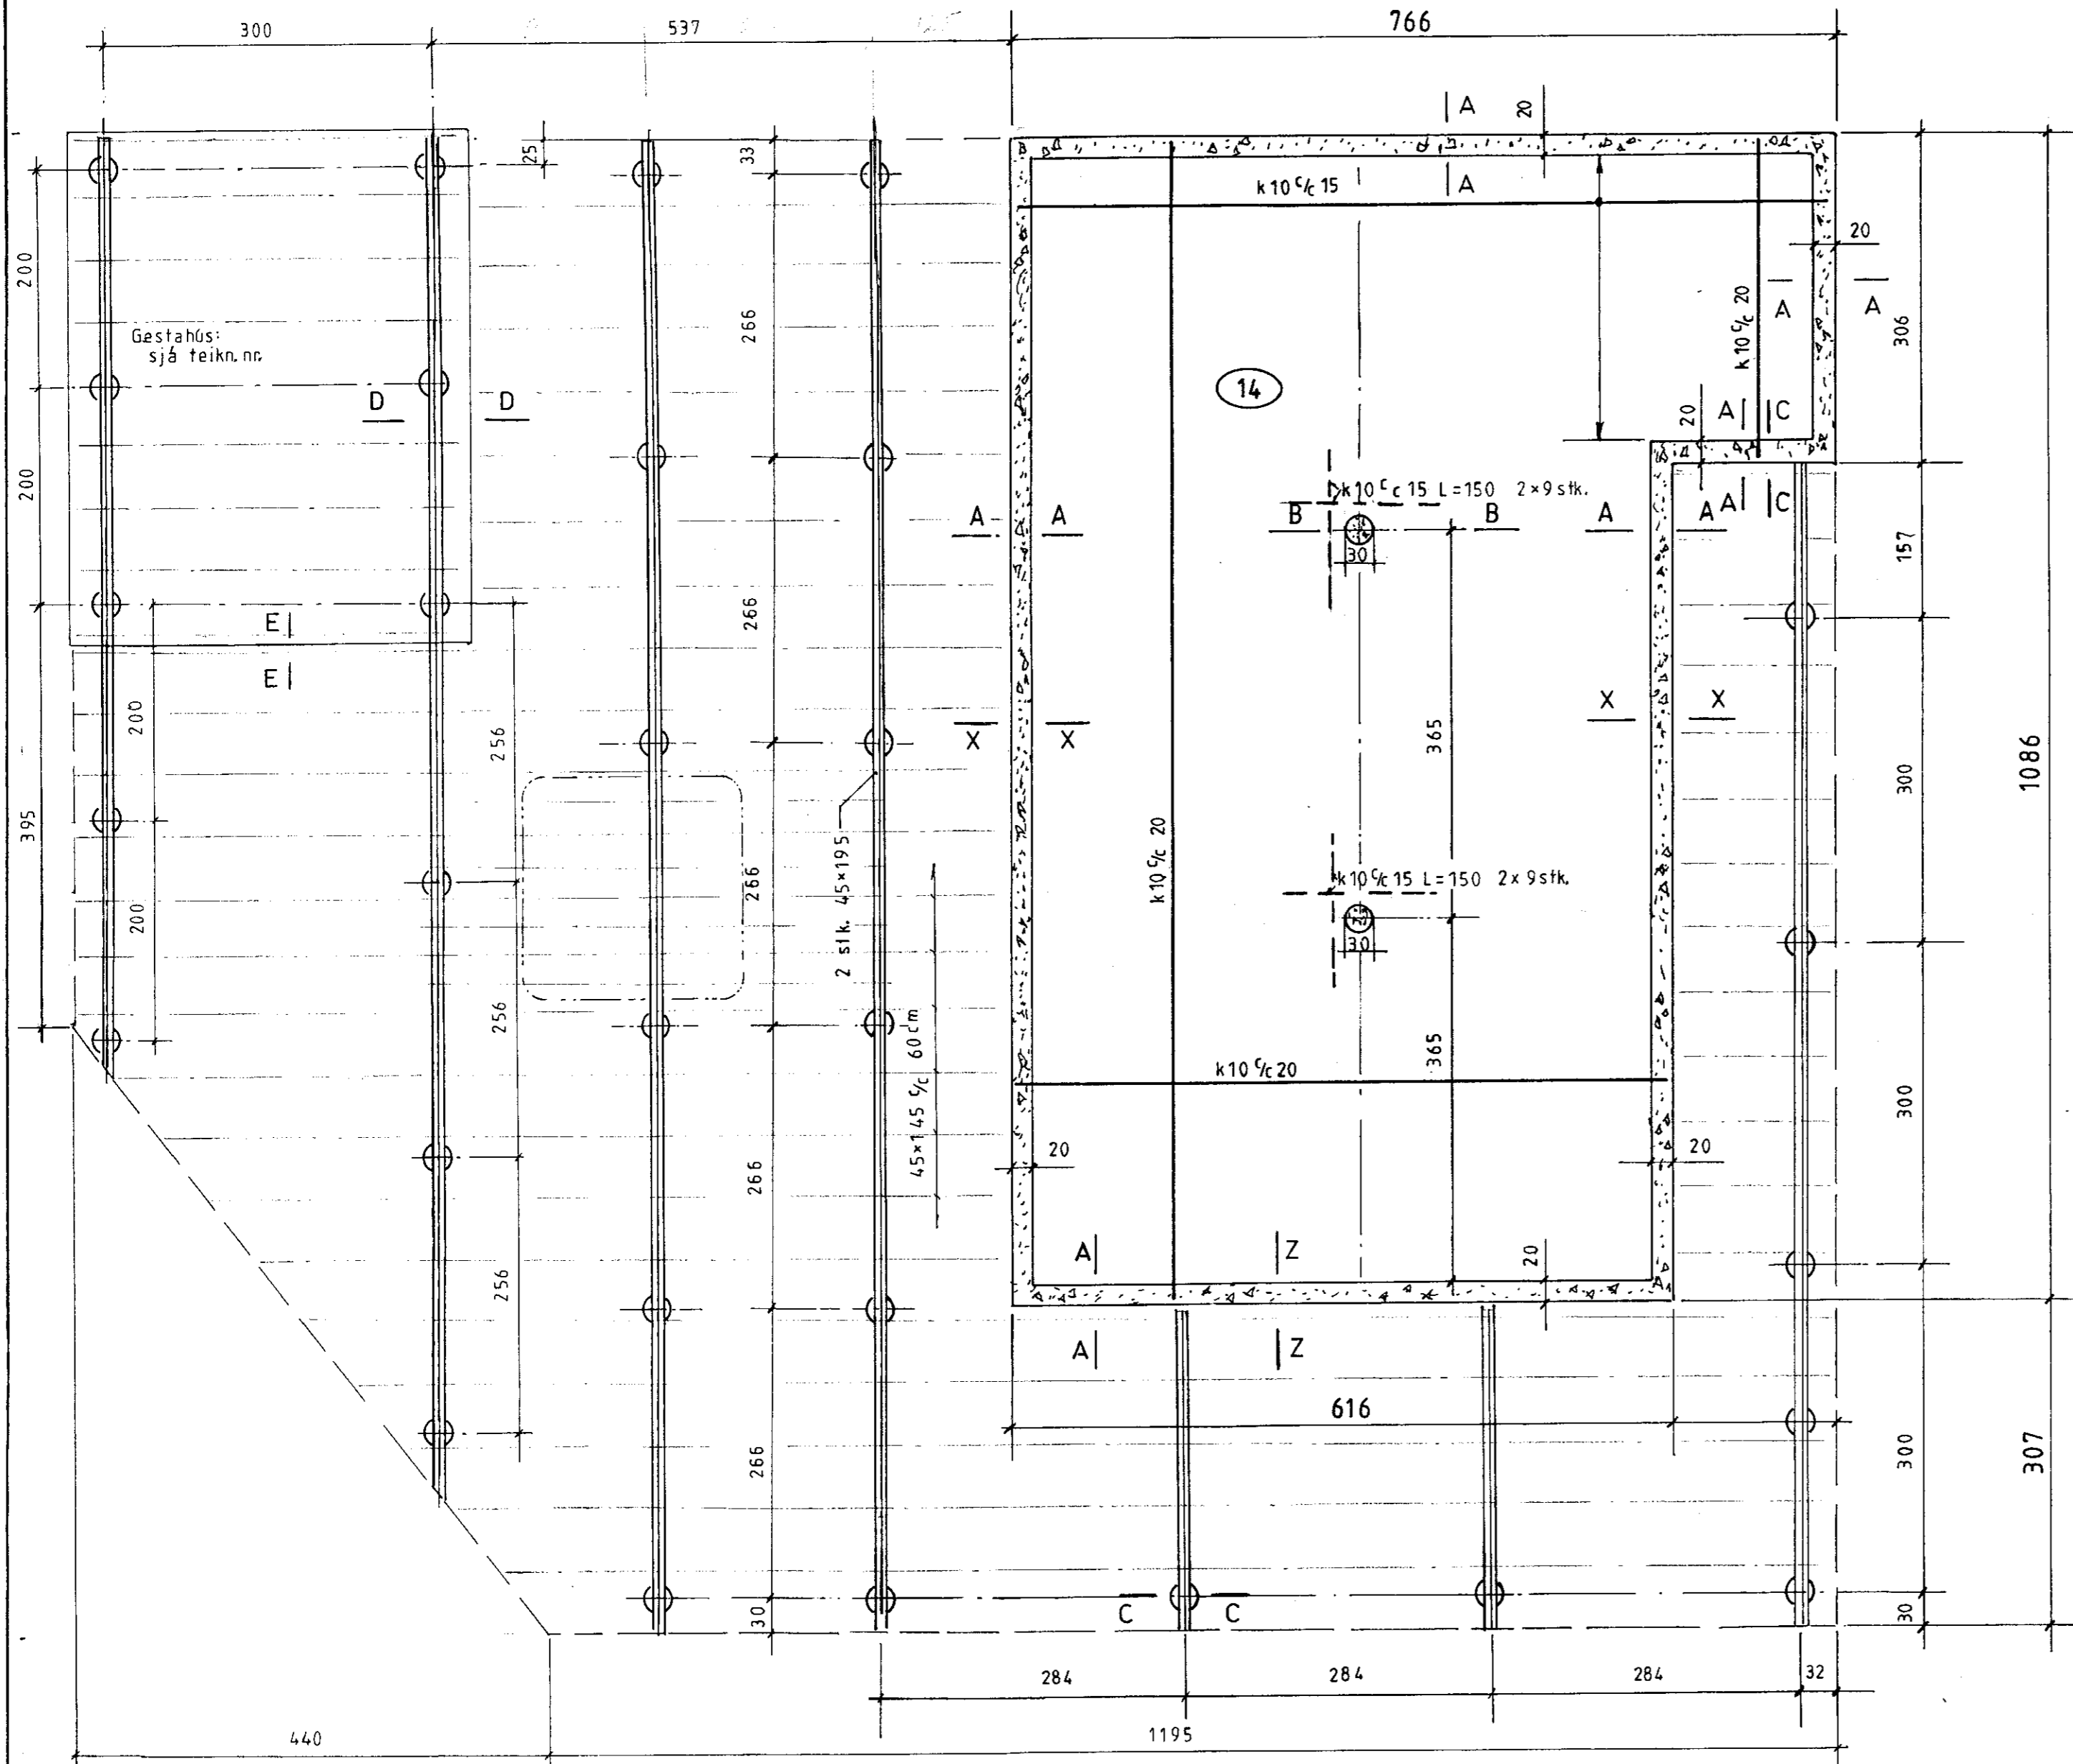

MÓTTAKID

01.08.2010

Byggingafultrúi uppsv. Arnessýslu og Físihr.

Mkv.: 1:50	Sumarhús í landi, Efra Sels, 8710-Hrunamannahr. Arness.	TEIKNIVANGUR
Dags.: ágúst '10	Lóð nr. 2 við Sléttuveg Sléttubyggð, stærð 5332,6 m ²	270733-2559
Nr. 271-05	Eigandi: Albert Einarsson kt. 240359-2519	201032-4829
	Sökkull	Burdaból