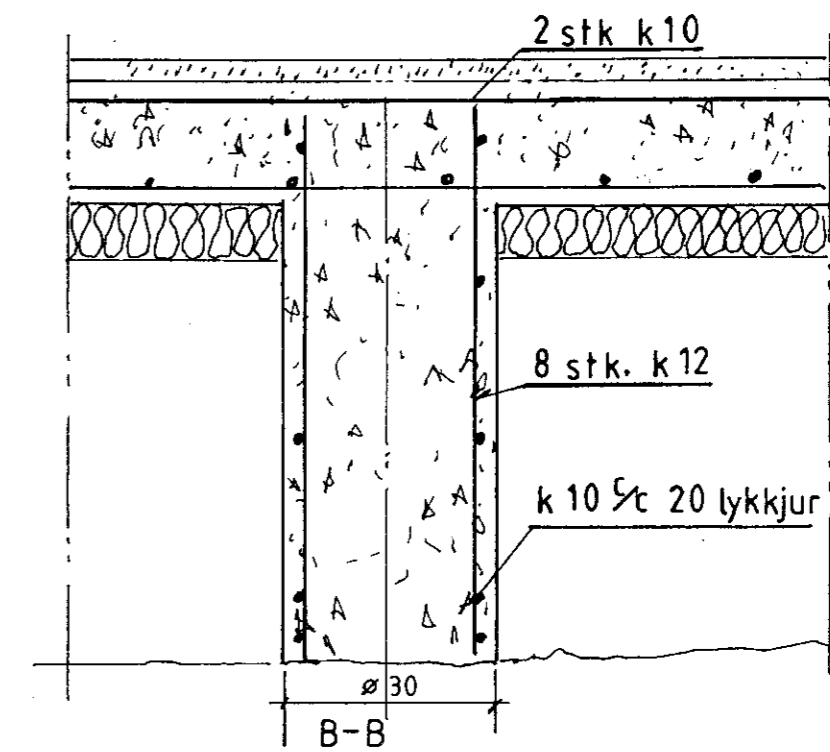

MÓTTAKID

01.08.2010

Byggingafultrúi uppsv. Arnessýslu og Físihr.

Mkv.: 1:50	Sumarhús í landi, Efra Sels, 8710-Hrunamannahr. Arness.	TEIKNIVANGUR
Dags.: ágúst '10	Lóð nr. 2 við Sléttuveg Sléttubyggð, stærð 5332,6 m ²	270733-2559
Nr. 271-05	Eigandi: Albert Einarsson kt. 240359-2519	201032-4829
	Sökkull	Burdaból