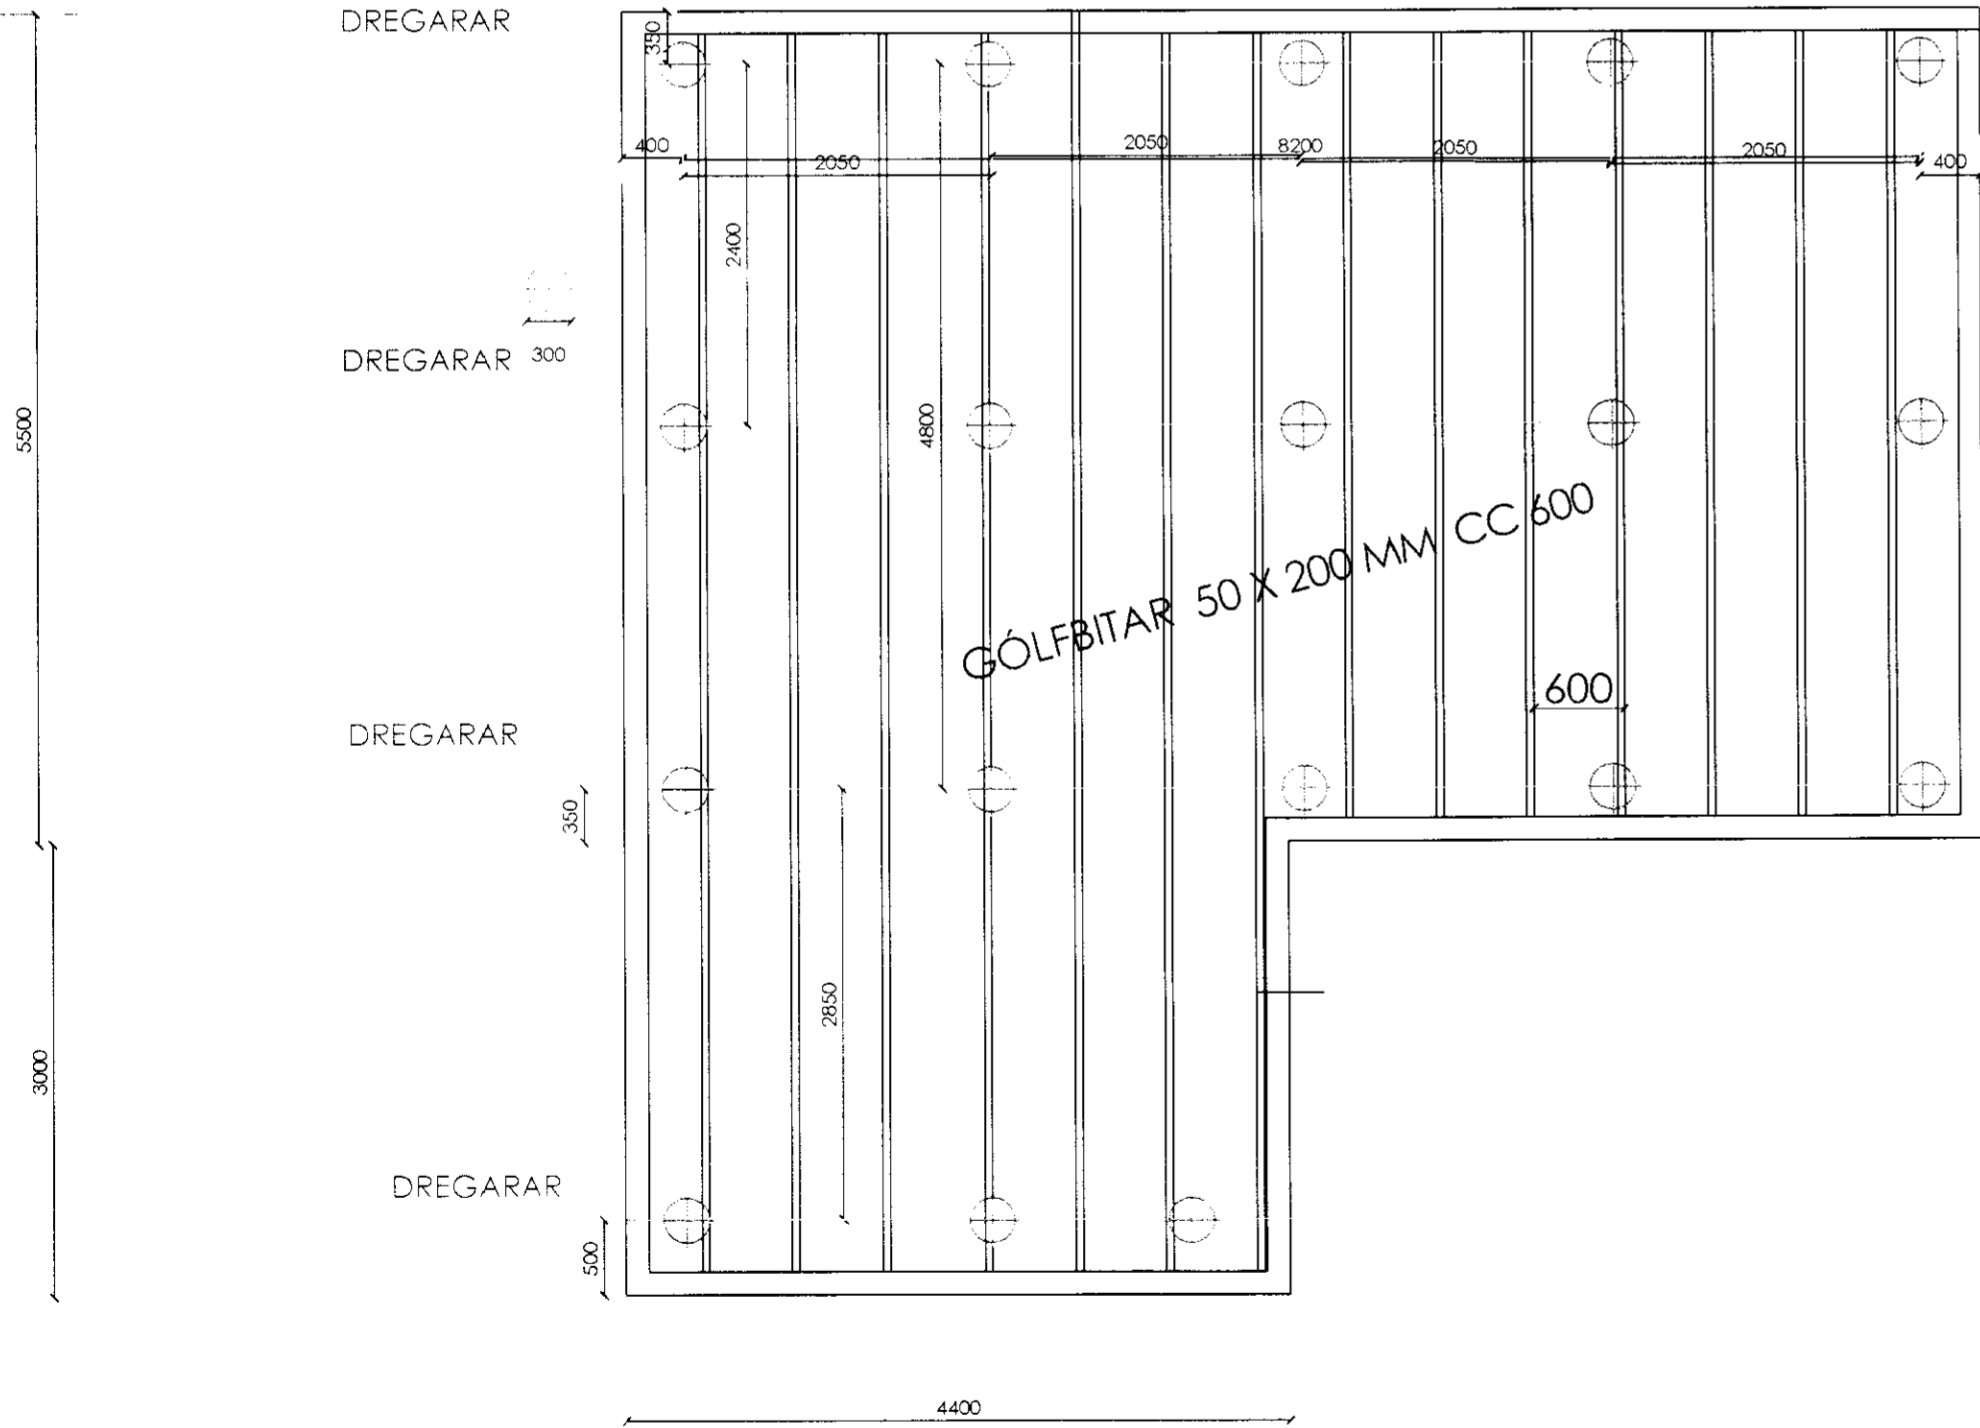

SNIÐ

gólfbitar  
dregarar  
st. veggir  
fylling

*þýðir þetta að skurur séu skemptar?*

GRUNNM

SUMARHÚS

SLÉTTUVEGUR NR. 7,, FLÚÐUM  
HRUNAMANNAHREPP.

LNR: 219024	EIGAFDI:
SSLÉTTUVEGUR 7. HRUN	UNDIRSTÖÐUR 1: 50
DAGS: 7.07.2010	
ARTIK	TEIKNISTOFA
STEINAR H. GEIRDAL BYGGINGAFRÆÐINGUR B.F.I.	SÍMI 421 -4122
040138 3829 DRANGAVELLIR NR. 2, 230 KEFLAVÍK	S02