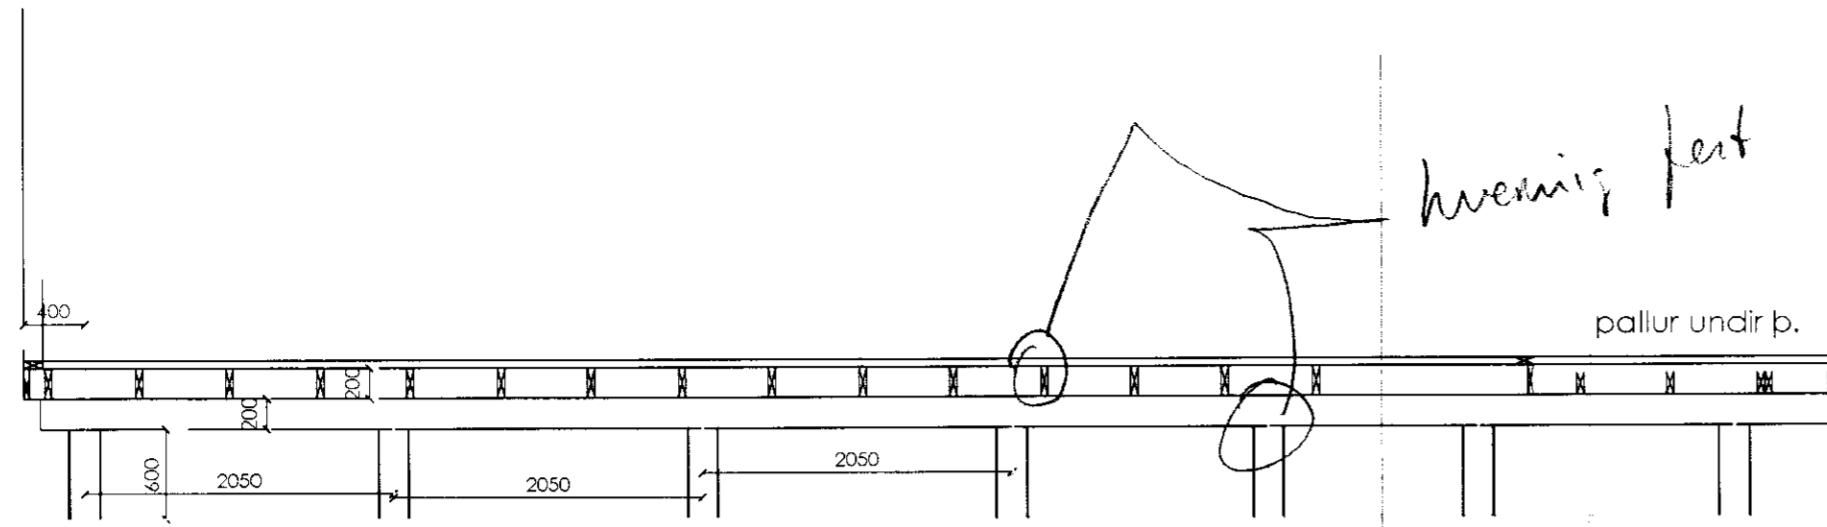

SNIÐ

gólfbitar  
dregarar  
st. veggir  
fylling

*þýðir þetta að skurur séu skemptar?*

GRUNNM

SUMARHÚS

SLÉTTUVEGUR NR. 7,, FLÚÐUM  
HRUNAMANNAHREPP.

LNR: 219024	EIGAFDI:
SSLÉTTUVEGUR 7. HRUN	UNDIRSTÖÐUR 1: 50
DAGS: 7.07.2010	
ARTIK	TEIKNISTOFA
STEINAR H. GEIRDAL BYGGINGAFRÆÐINGUR B.F.I.	SÍMI 421 -4122
040138 3829 DRANGAVELLIR NR. 2, 230 KEFLAVÍK	S02