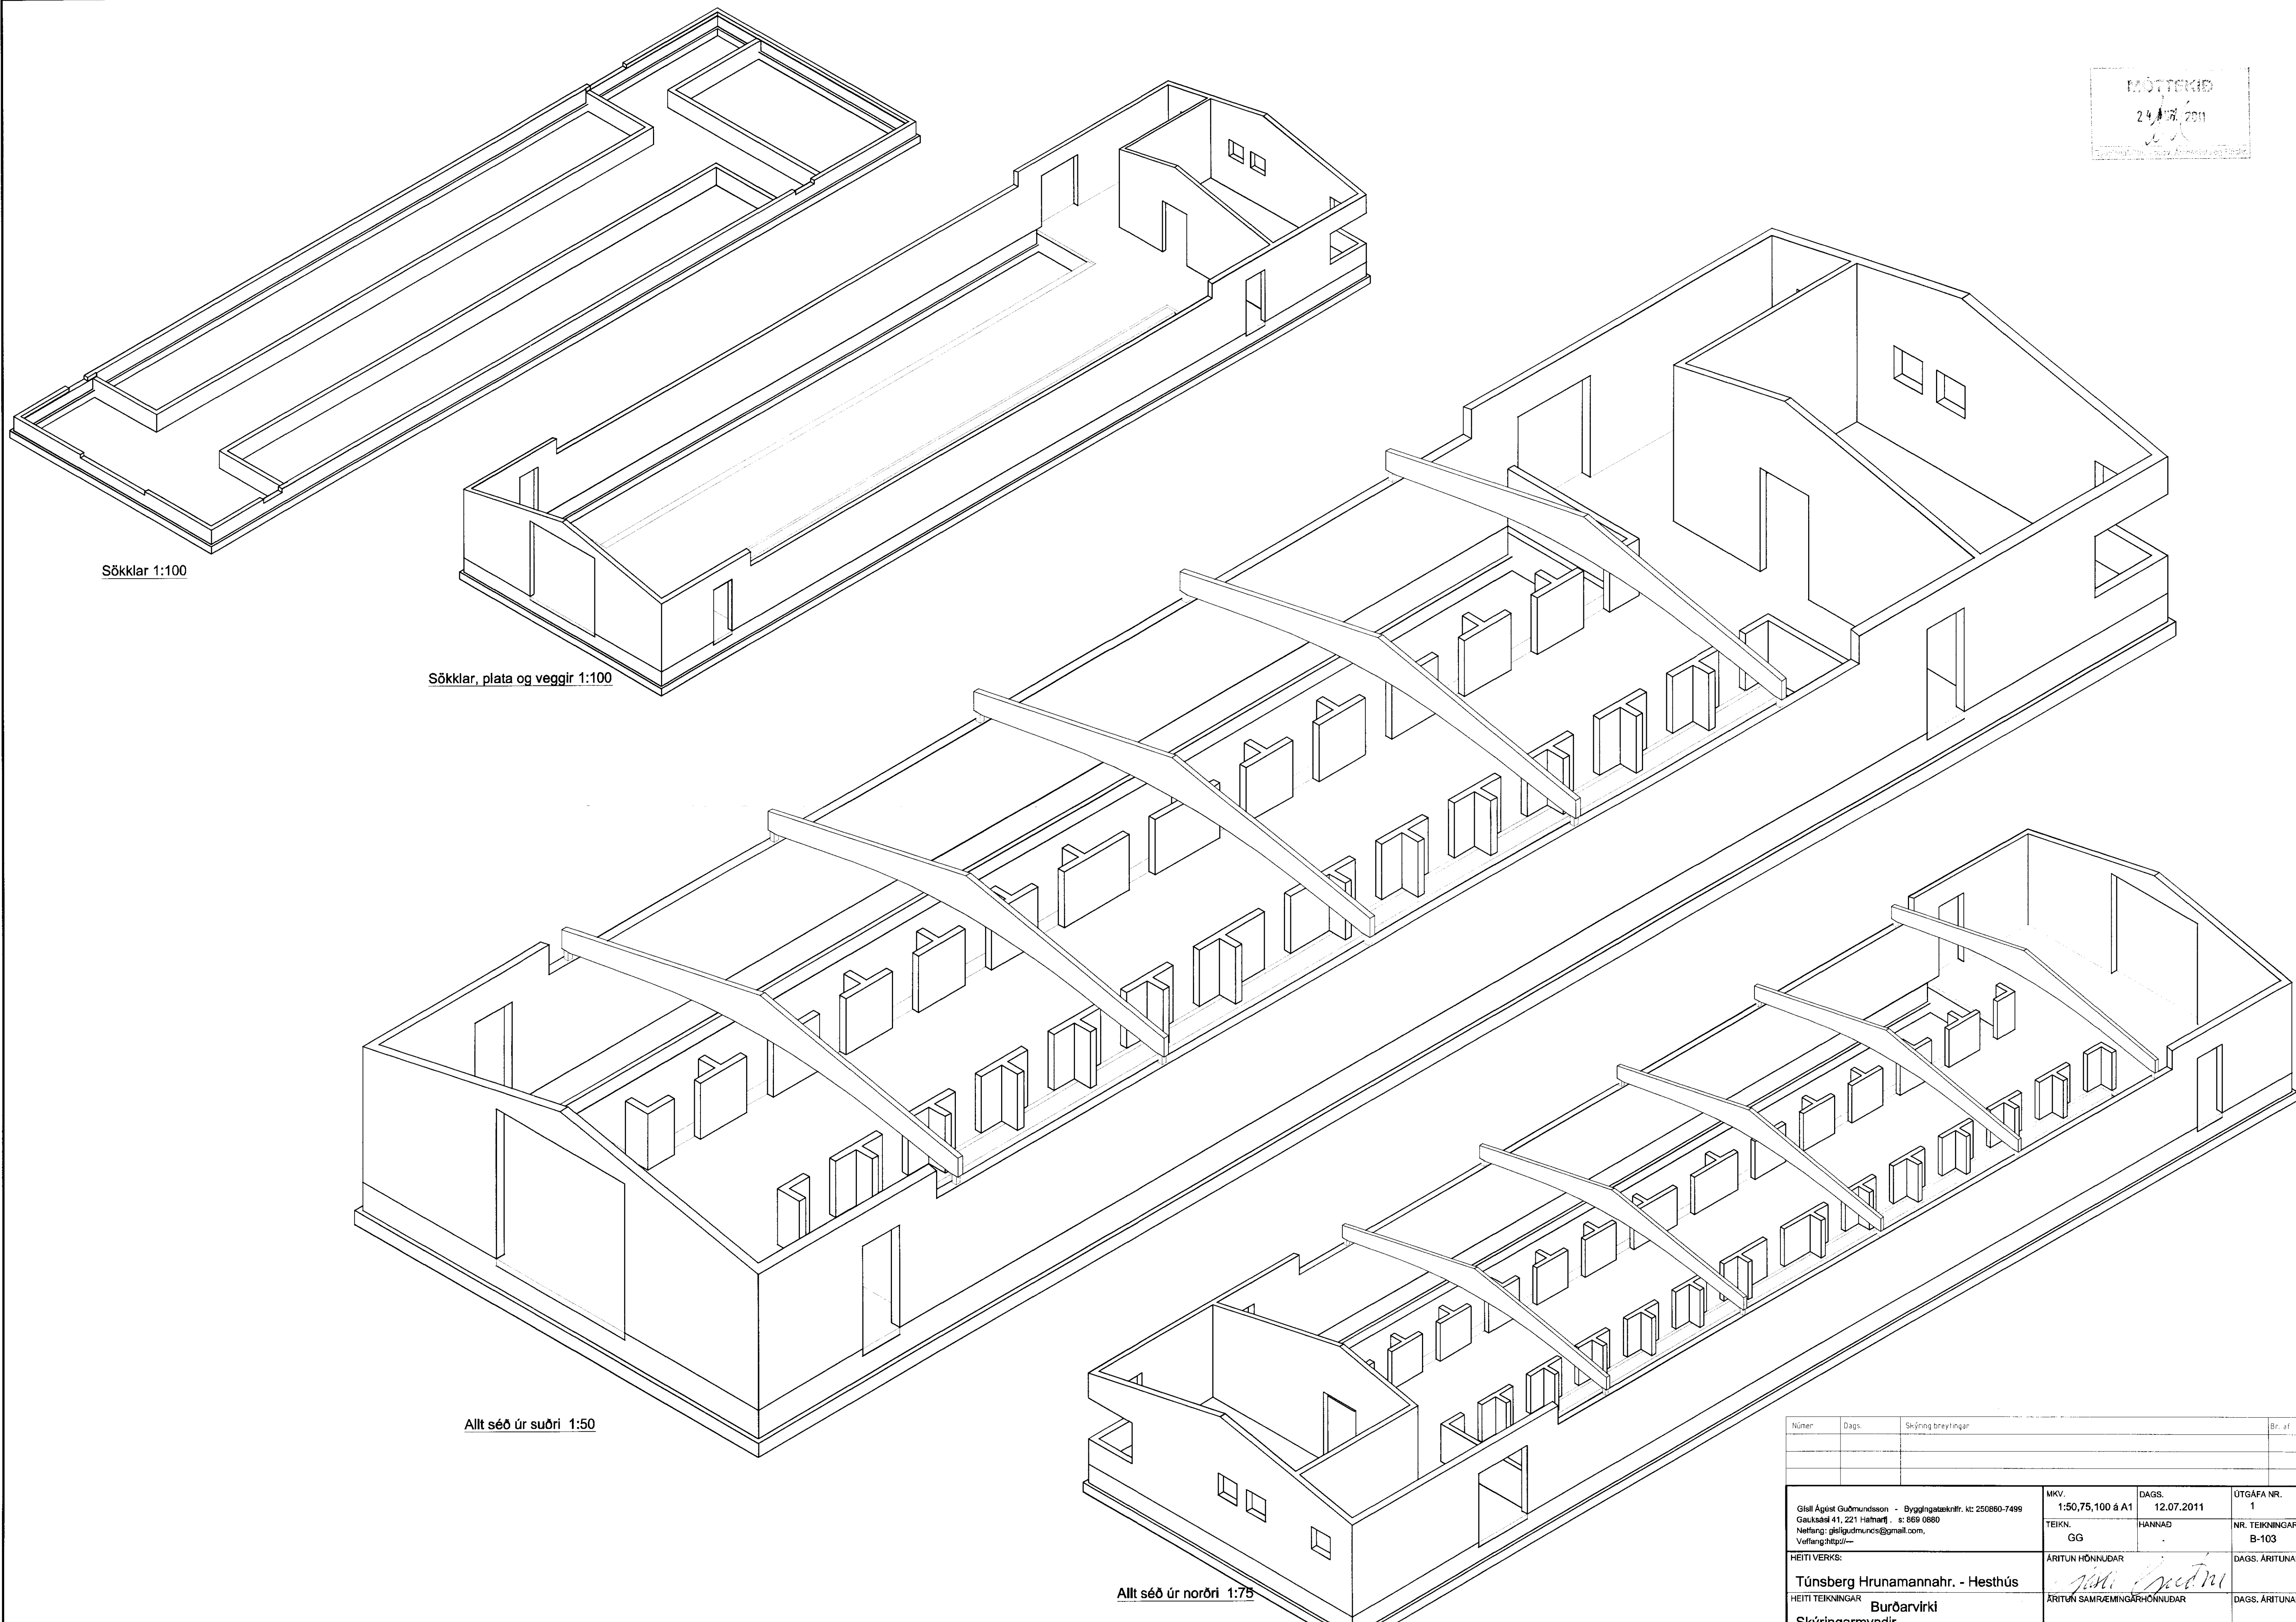

MÖTTUKID  
 24.07.2011  
 [Signature]

Sökkjar 1:100

Sökkjar, plata og veggir 1:100

Allt séð úr suðri 1:50

Allt séð úr norðri 1:75

Númer	Dags	Skýring breytingar	Br. af	
MKV. 1:50, 75, 100 á A1		DAGS. 12.07.2011	ÚTGÁFA NR. 1	
HEITI VERKS: Tünsberg Hrunamannahr. - Hesthús		HEITI TEIKNINGAR GG	HANNAÐ HANNAÐ	NR. TEIKNINGAR B-103
HEITI TEIKNINGAR Burðarvirki Skýringarmyndir		ÁRITUN HÖNNUÐAR <i>[Signature]</i>		DAGS. ÁRITUNAR DAGS. ÁRITUNAR