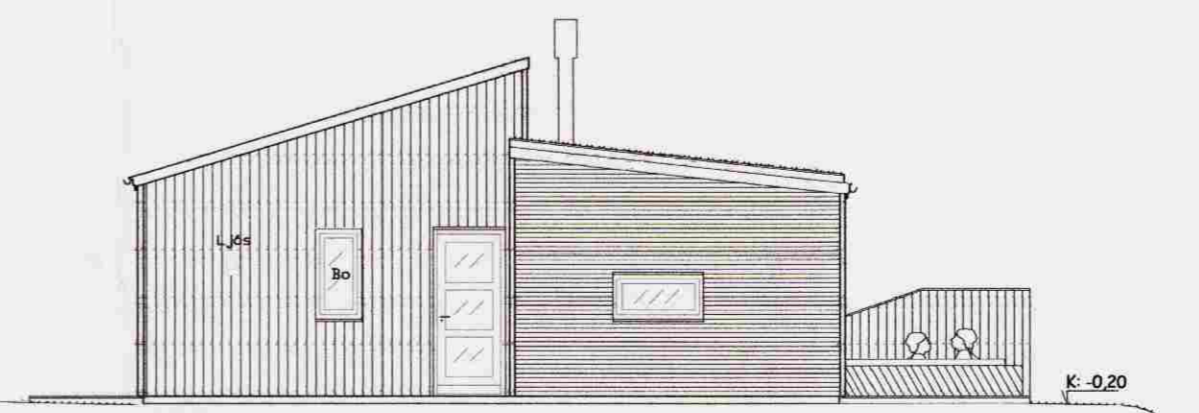

Norð austur

Húsið er hannað af Pálmarí Halldórssyni
Byggingafræðing BFI

Verkheiti: Frístundahús Þverlæg 14 Hrunam.hreppi
Teikning: Grunnmynd
Verkkaupi: Harpa Sif Sigurvinsdóttir Staður: Reykjavík
Arkitekt: Orri Árnason Dags: 8. júní 2008
Teiknað: Pálmar Halldórsson Kvarði: 1:100
Yfirfarið: OÁ Breyting:
Staerð: A2 *Ólafur Þ. Jónsson* Teikn.nr. 201

Zep
pein Arkitektar