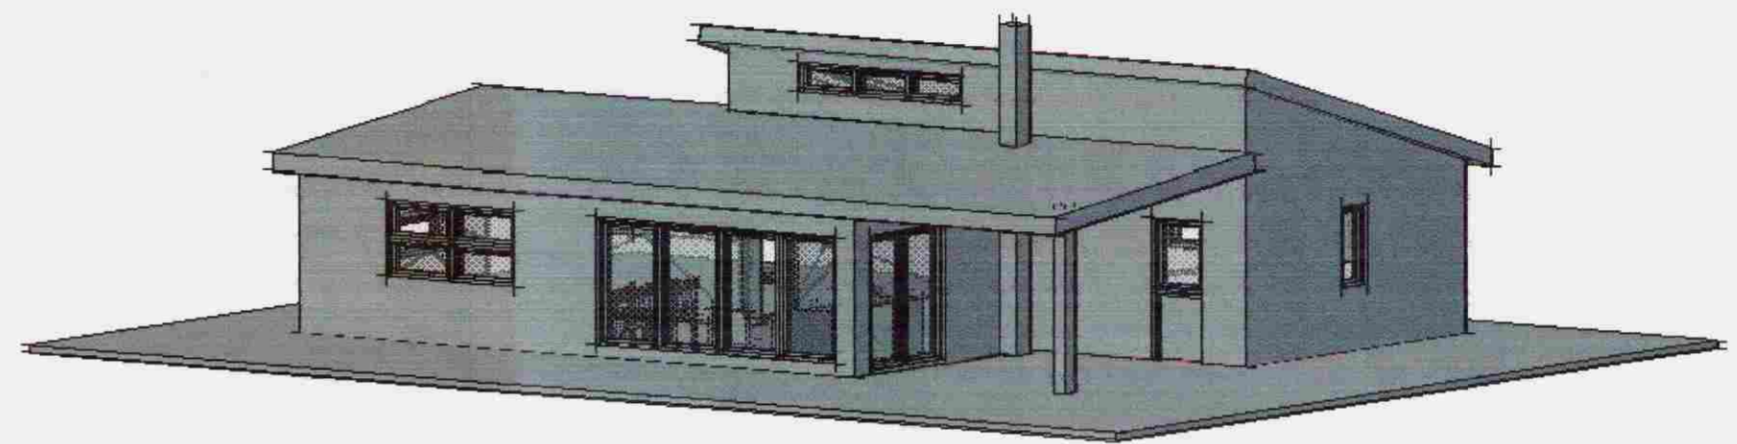

Samþykkt
3.0 JULI 2008
Ólafur Þ. Jónsson
Byggingarfulltrúi uppveita Arnessýslu

Suð austur

Húsið er hannað af Pálmarí Halldórssyni
Byggingafræðing BFI

Verkheiti: Frístundahús Þverlæg 14 Hrunam.hreppi
Teikning: Grunnmynd
Verkkaupi: Harpa Sif Sigurvinsdóttir Staður: Reykjavík
Arkitekt: Orri Árnason Dags: 8. júní 2008
Teiknað: Pálmar Halldórsson Kvarði: 1:100
Yfirfarið: OÁ Breyting:
Staerð: A2 *Ólafur Þ. Jónsson* Teikn.nr. 201

Zep
pein Arkitektar