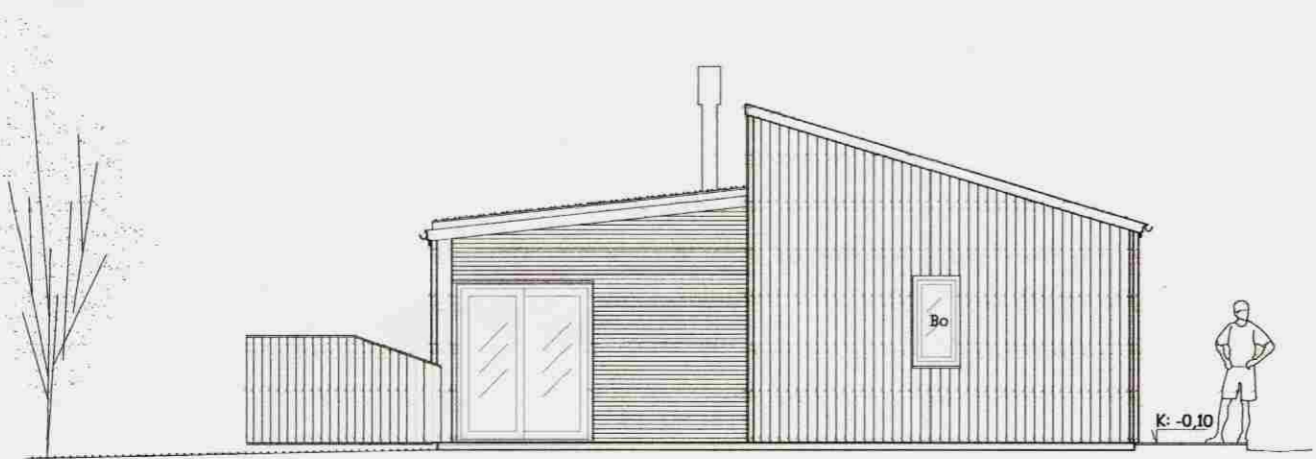

Samþykkt
3.0 JULI 2008
Ólafur Þ. Jónsson
Byggingarfulltrúi uppveita Arnessýslu

Suð vestur

Húsið er hannað af Pálmarí Halldórssyni
Byggingafræðing BFI

Verkheiti: Frístundahús Þverlæg 14 Hrunam.hreppi
Teikning: Grunnmynd
Verkkaupi: Harpa Sif Sigurvinsdóttir Staður: Reykjavík
Arkitekt: Orri Árnason Dags: 8. júní 2008
Teiknað: Pálmar Halldórsson Kvarði: 1:100
Yfirfarið: OÁ Breyting:
Staerð: A2 *Ólafur Þ. Jónsson* Teikn.nr. 201

Zep
pein Arkitektar