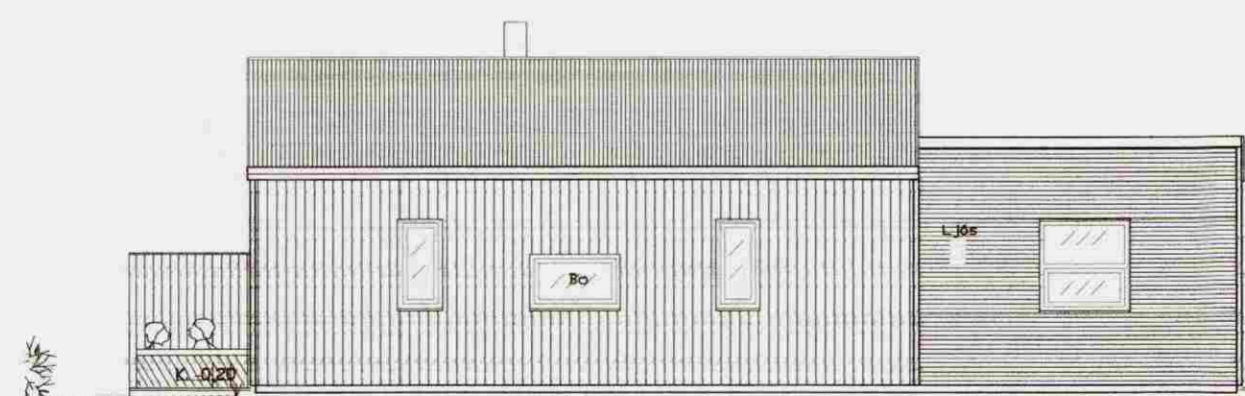

Samþykkt
3.0 JULI 2008
Ólafur Þ. Jónsson
Byggingarfulltrúi uppveita Arnessýslu

Suð austur

Húsið er hannað af Pálmarí Halldórssyni
Byggingafræðing BFI

Verkheiti: Frístundahús Þverlæg 14 Hrunam.hreppi
Teikning: Grunnmynd
Verkkaupi: Harpa Sif Sigurvinsdóttir Staður: Reykjavík
Arkitekt: Orri Árnason Dags: 8. júní 2008
Teiknað: Pálmar Halldórsson Kvarði: 1:100
Yfirfarið: OÁ Breyting:
Staerð: A2 *Ólafur Þ. Jónsson* Teikn.nr. 201

Zep
pein Arkitektar