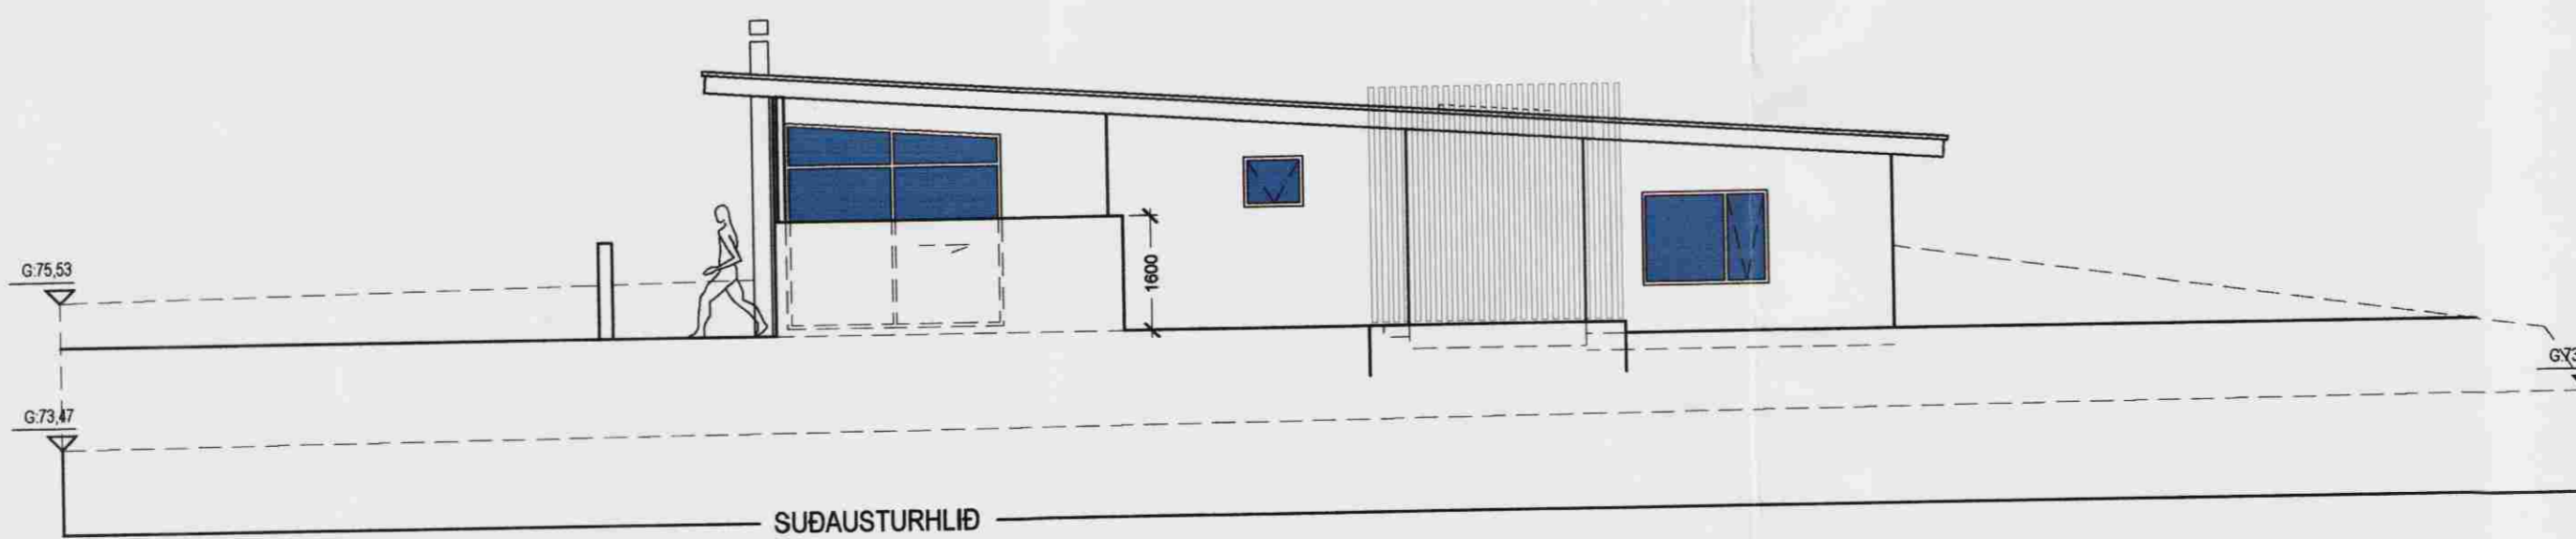

Samþykkt
27 JUNI 2006
Hilmar Ólafsson
Byggingarfulltrúi uppsveita Árnessýslu

Samþykkt
30 JULÍ 2008
Rúli Kjartan
Byggingarfulltrúi uppsveita Árnessýslu

10M

Einbýlishús
Vesturbrún 17 **0604**
Aðaluppdrættir
ÚTLIT
St.gr. 97570170, Mhl. 01
MKV.: 1:100
DAGS: 16.06.2006
TEIKNAD: JBE
SKRÁ: G1.dwg **(99)2.04**