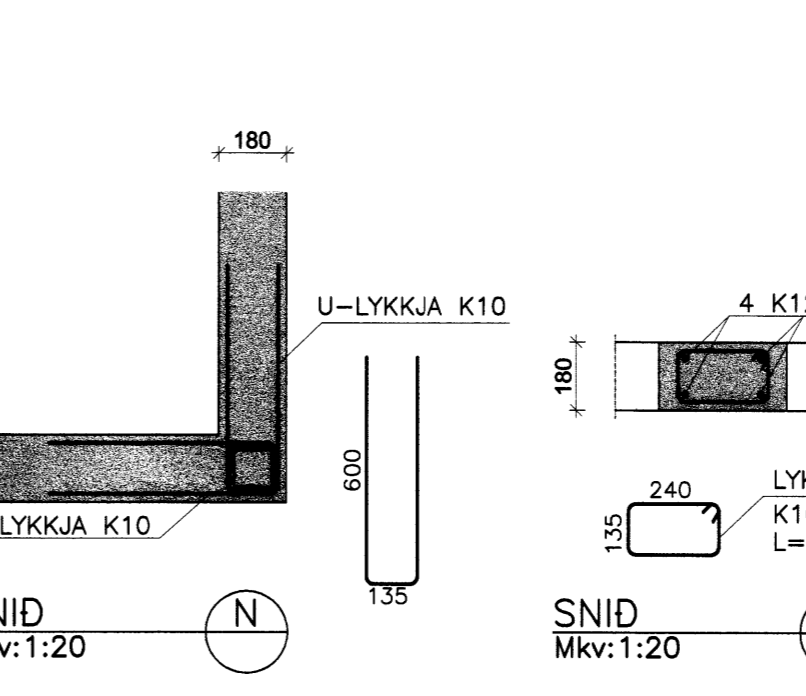

SNID
Mkv: 1:20

SNID
Mkv: 1:20