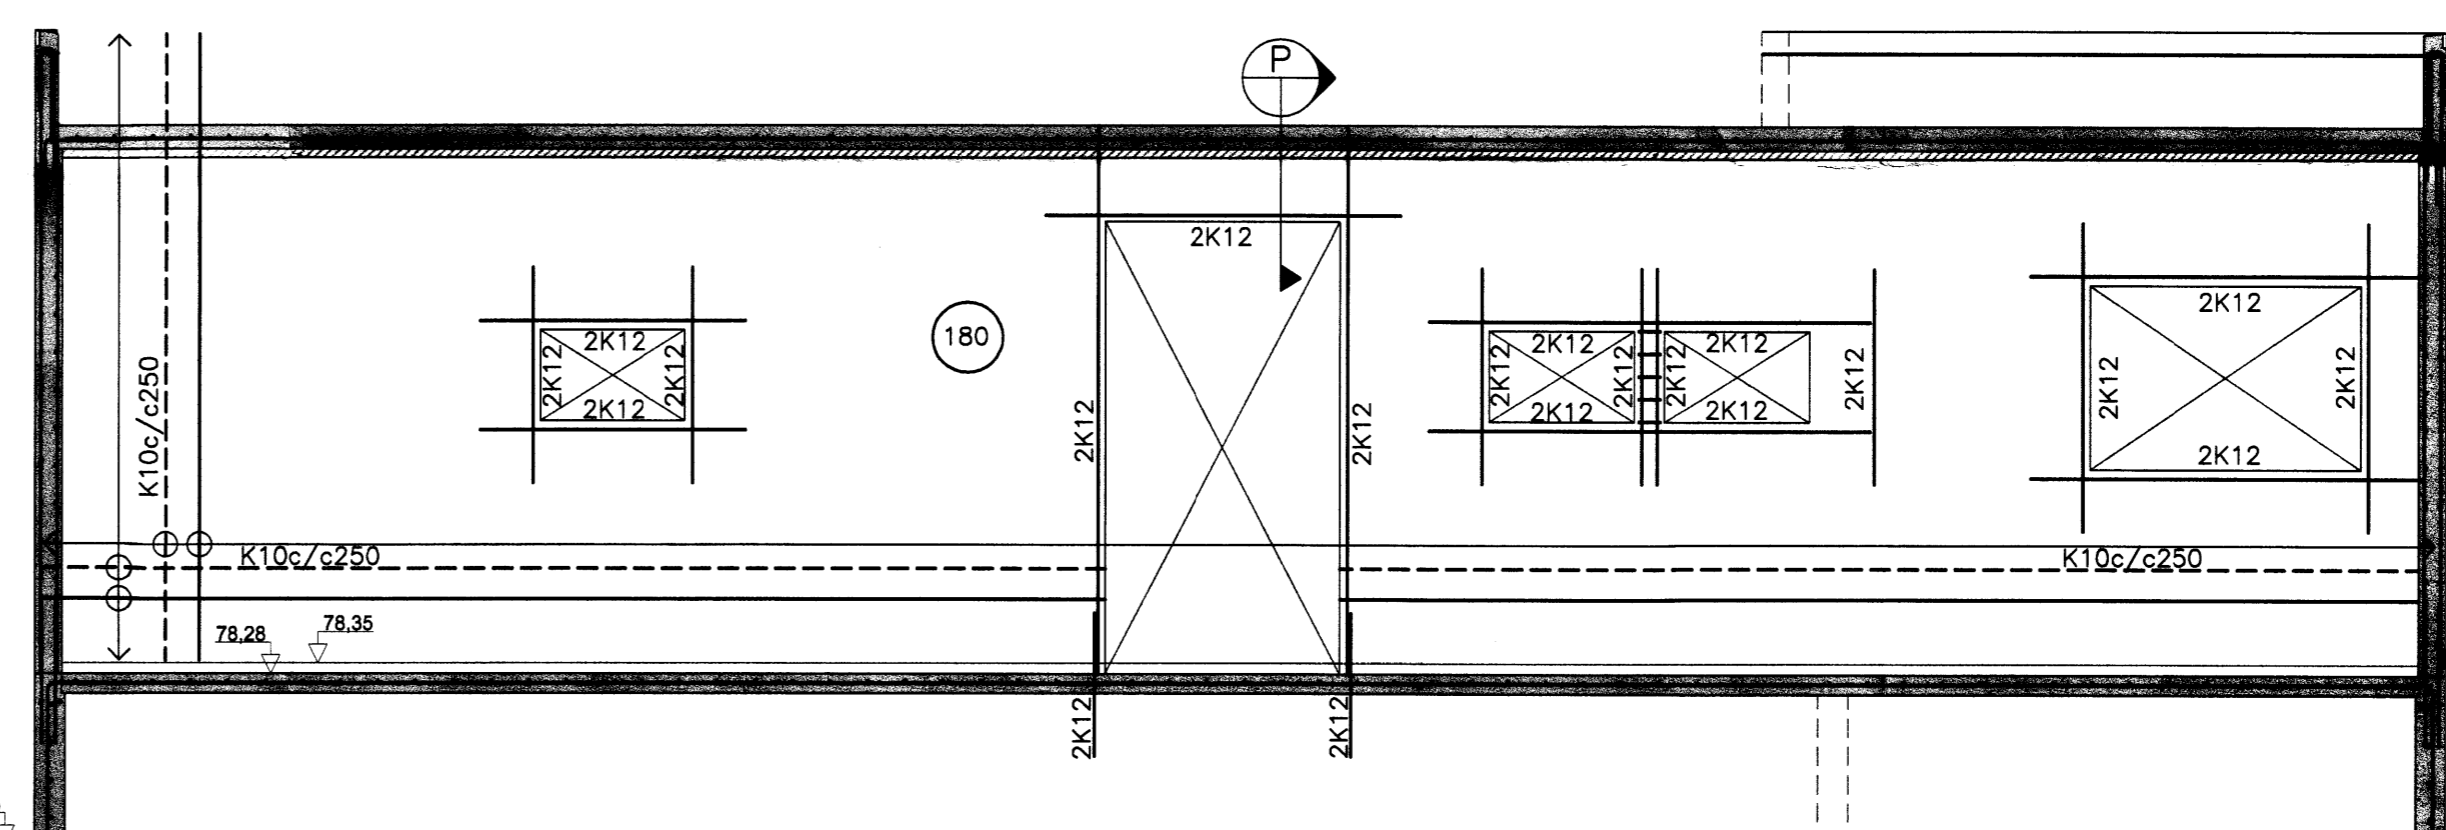

ÁSÝND VEGGUR V6
MKV. 1:50