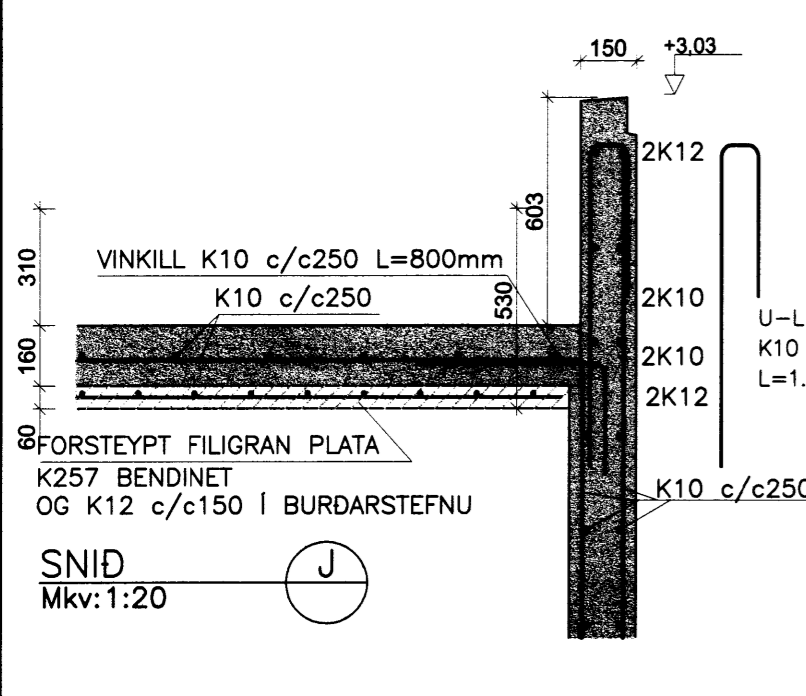

SNID
Mkv: 1:20

SNID
Mkv: 1:20