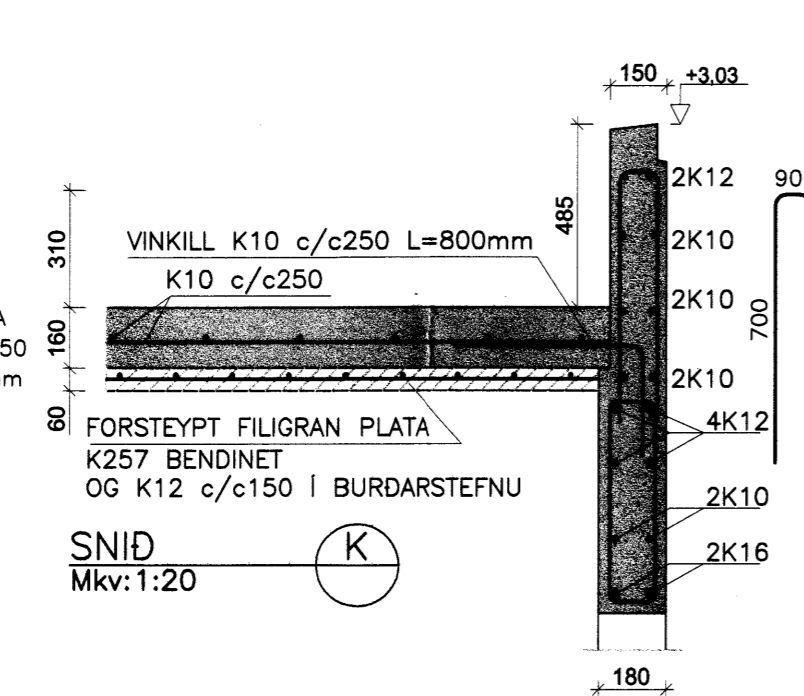

SNID
Mkv: 1:20

SNID
Mkv: 1:20