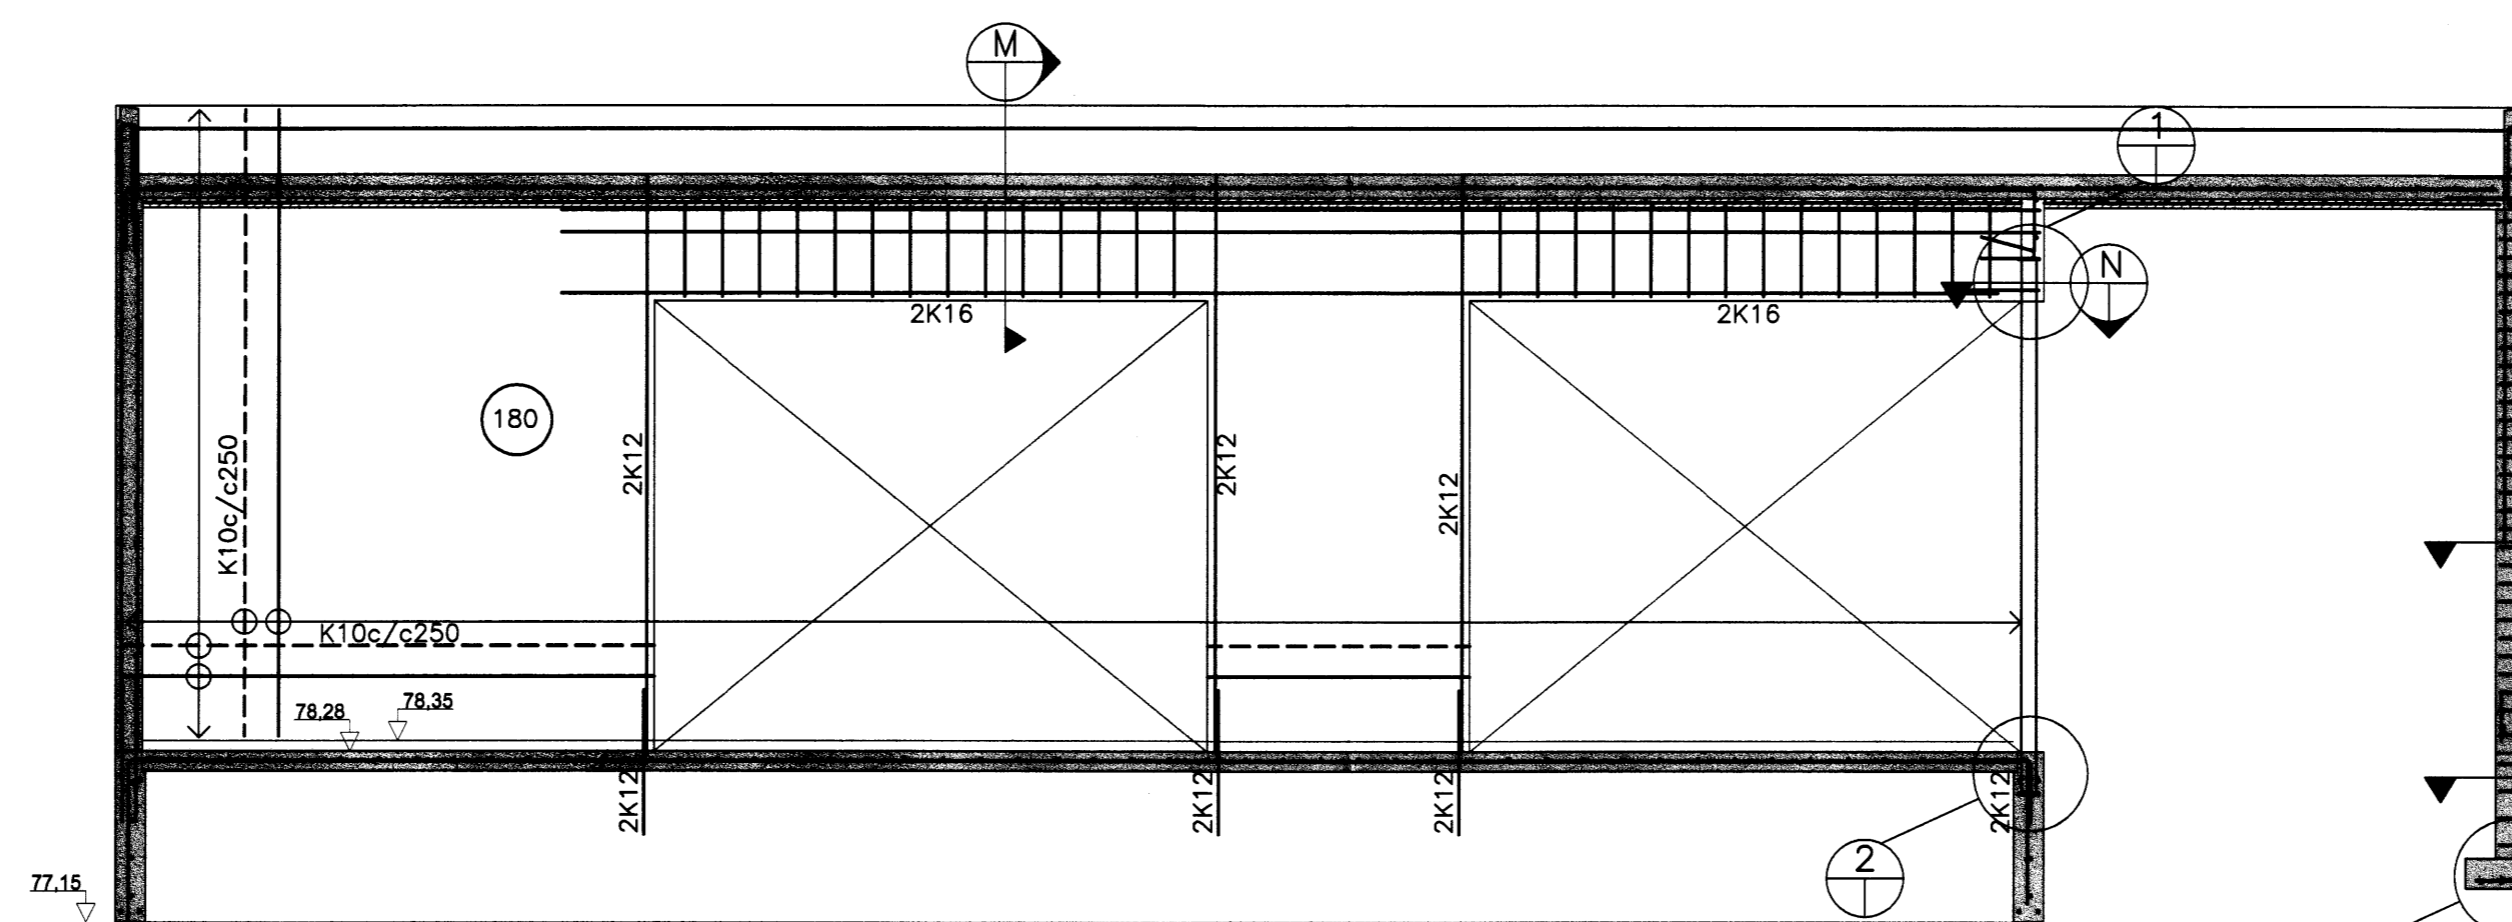

ÁSÝND VEGGUR V2
MKV. 1:50