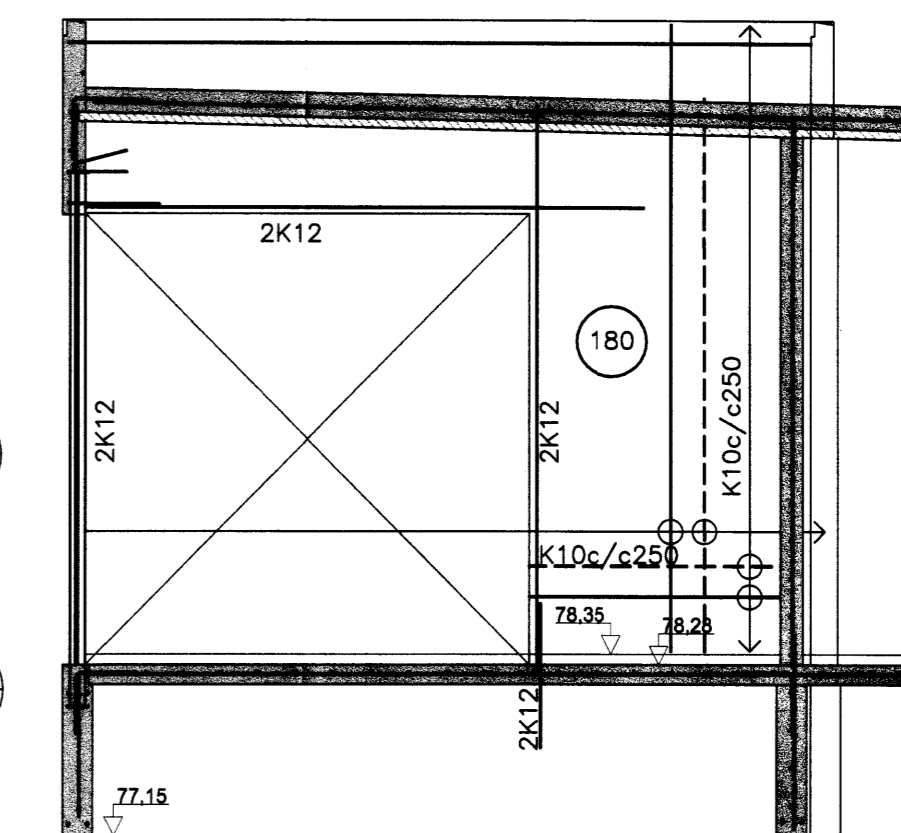

ÁSÝND VEGGUR V3
MKV. 1:50