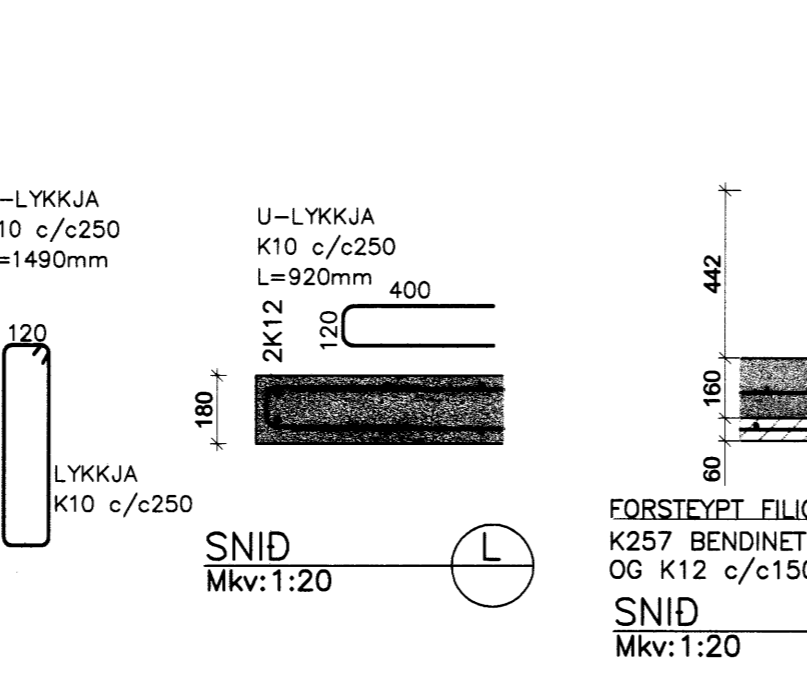

ÁSÝND VEGGUR V1
MKV. 1:50

ÁSÝND VEGGUR V2
MKV. 1:50

ÁSÝND VEGGUR V3
MKV. 1:50

ÁSÝND VEGGUR V4
MKV. 1:50

ÁSÝND VEGGUR V5
MKV. 1:50

ÁSÝND VEGGUR V6
MKV. 1:50

DEILI
Mkv: 1:20

DEILI
Mkv: 1:20

SNID
Mkv: 1:20

SNID
Mkv: 1:20

SNID
Mkv: 1:20

SNID
Mkv: 1:20

SNID
Mkv: 1:20

SNID
Mkv: 1:20

VESTURBRÚN 3, FLÚÐUM

BURDARVIRKI Mestkvörð

SÖKKLAR OG UNDIRSTÖÐUR – GRUNNMÝND 1:50

SNID OG DEILI 1:20

Hornd: GH	Teknd: SVJ/EBB	Tífrnd: 07168-21	Dag: AGÚST 2007
Sök & skil: 07168-21	Skirnd: 07168-21	Vernd: 07168	Blkr: 202

Samgætt: *[Signature]*

VERKFRÆÐISTOFA SUÐURLANDS EHF