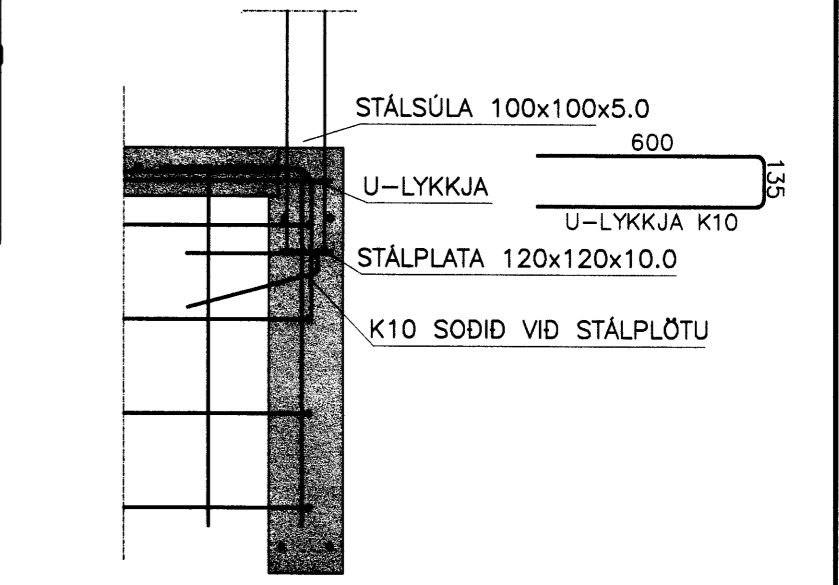

DEILI
Mkv: 1:20