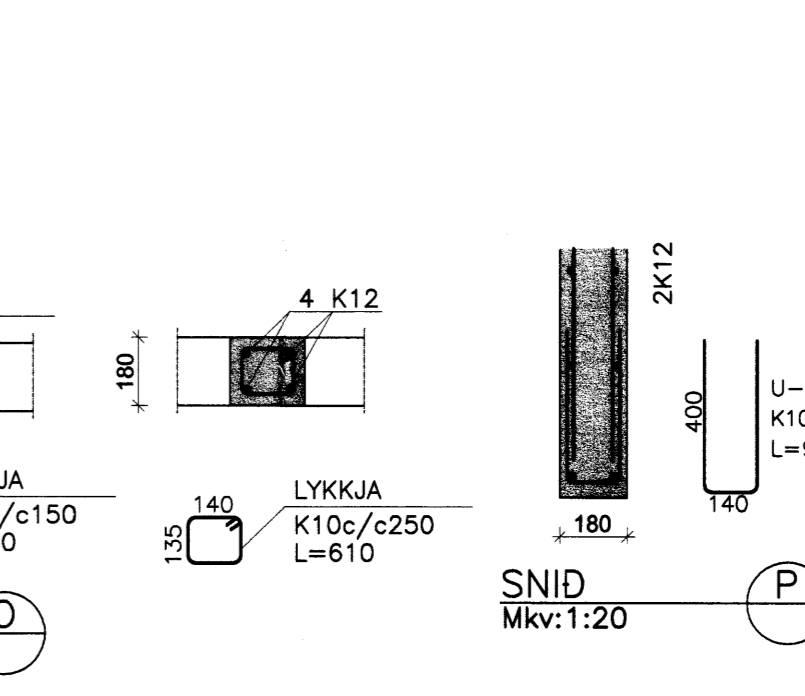

SNID
Mkv: 1:20

VESTURBRÚN 3, FLÚÐUM

BURDARVIRKI Mestkvörð

SÖKKLAR OG UNDIRSTÖÐUR – GRUNNMÝND 1:50

SNID OG DEILI 1:20

Hornd: GH	Teknd: SVJ/EBB	Tífrnd: 07168-21	Dag: AGÚST 2007
Sök & skil: 07168-21	Skirnd: 07168-21	Vernd: 07168	Blkr: 202

Samgætt: *[Signature]*

VERKFRÆÐISTOFA SUÐURLANDS EHF

Austurvegur 5, 800 Selfoss, Sími: 482 3900, Fax: 482 3914, Net: verkfr@verkfr.is

Frumstærð blaðs, A1