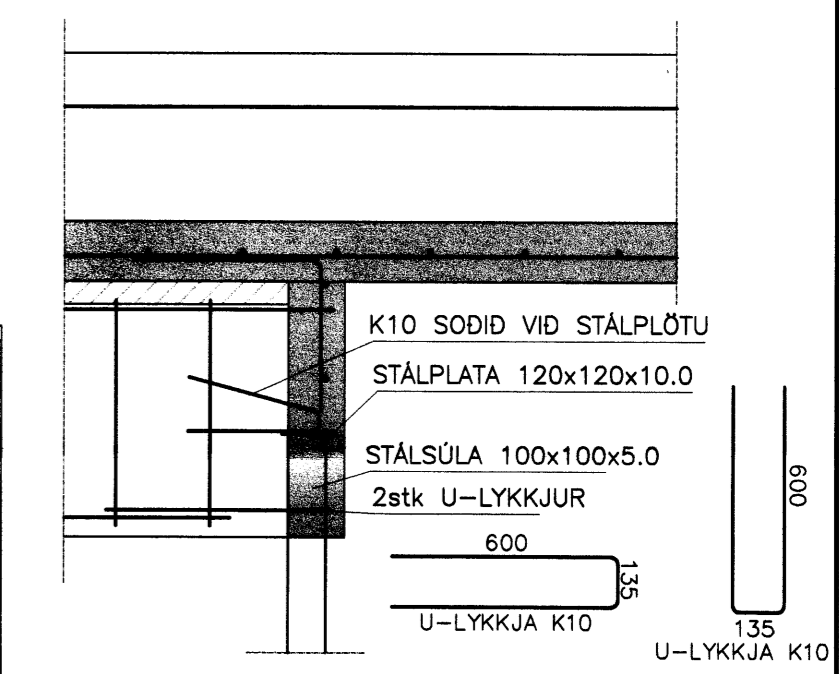

DEILI
Mkv: 1:20