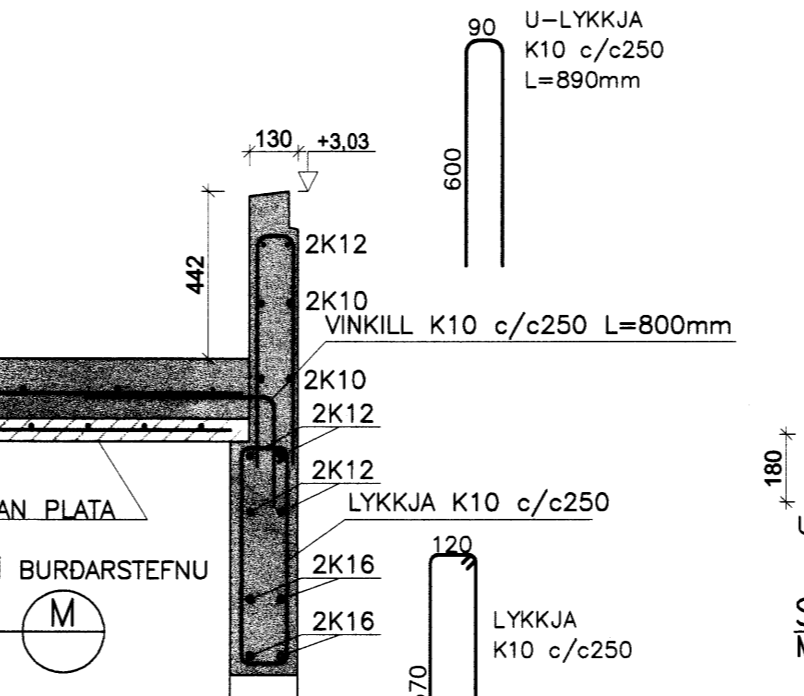

SNID
Mkv: 1:20

SNID
Mkv: 1:20