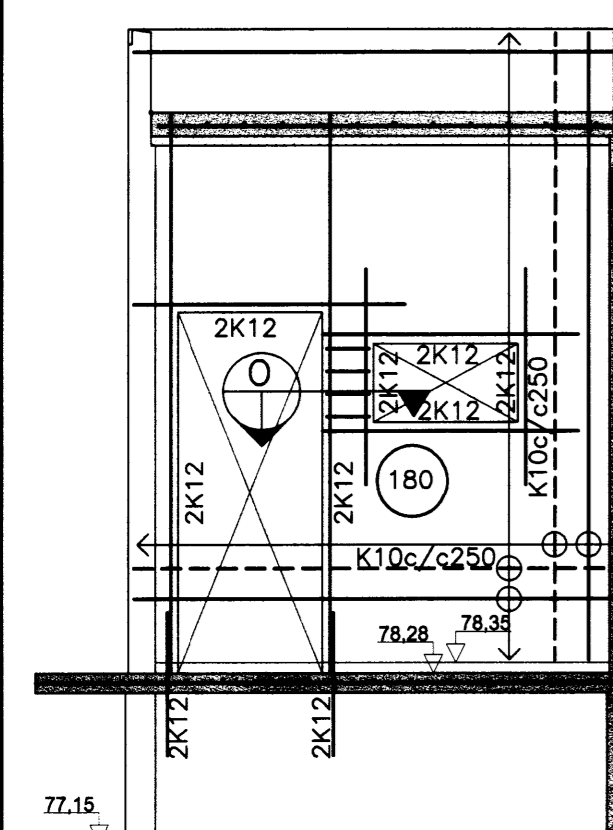

ÁSÝND VEGGUR V1
MKV. 1:50

ÁSÝND VEGGUR V2
MKV. 1:50

ÁSÝND VEGGUR V3
MKV. 1:50

ÁSÝND VEGGUR V4
MKV. 1:50

ÁSÝND VEGGUR V5
MKV. 1:50

ÁSÝND VEGGUR V6
MKV. 1:50

DEILI
Mkv: 1:20

DEILI
Mkv: 1:20