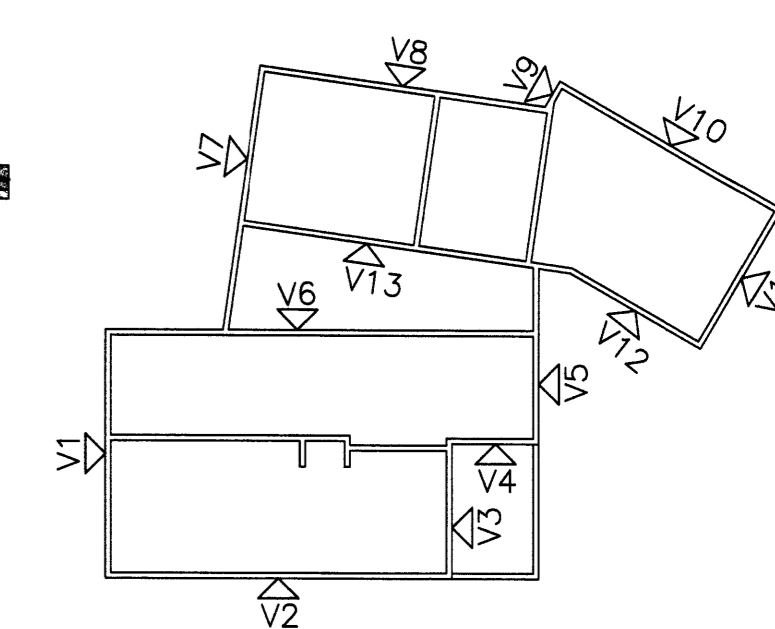

ÁSÝND VEGGUR V4
MKV. 1:50