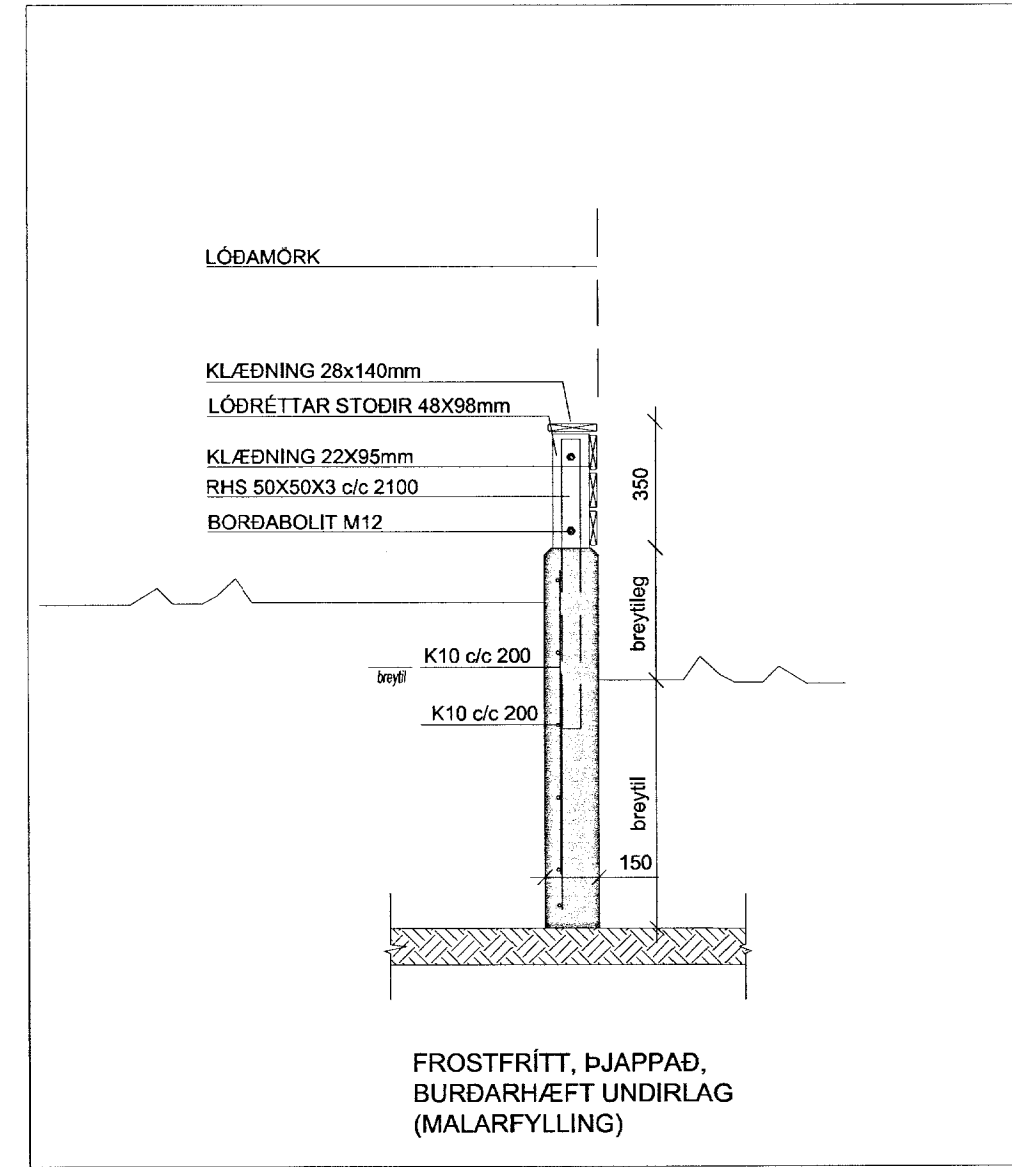

SNID A - A 1:20

SNID B - B 1:20

SNID C - C 1:20

STIMPILREITUR

YFIRLIT YFIR LÖÐAMÖRK VESTURBRÚN 5 & 7

YFIRLIT, VESTURBRÚN 7, SÉÐ FRÁ GANGSÉTT VIÐ VESTURBRÚN SÉÐ TIL SUÐ-AUSTURS

YFIRLIT, VESTURBRÚN 7, SÉÐ FRÁ GANGSÉTT VIÐ VESTURBRÚN TIL SUÐ-VESTURS

SÉRHLUTATEIKNING
VESTURBRÚN 7, 845 FLÚÐIR, LANDNR: 167045
GARÐVEGGUR

DAGS. 10.8.2011 KVARÐI 1:500 TEIKNAD. GM VERK NR. 110810
ÚTG. A X ÚTG. B ÚTG. C ÚTG. D YRIRFARID GM

99.4.01

Guðbjartur Magnússon BFI M.250377-3209 Guðbjartur Magnússon
EYRARHOLT 3 220 HAFNARFJÖRDUR SIM: 660-9933 e-mail: guðbjartur.magnusson@gmail.com