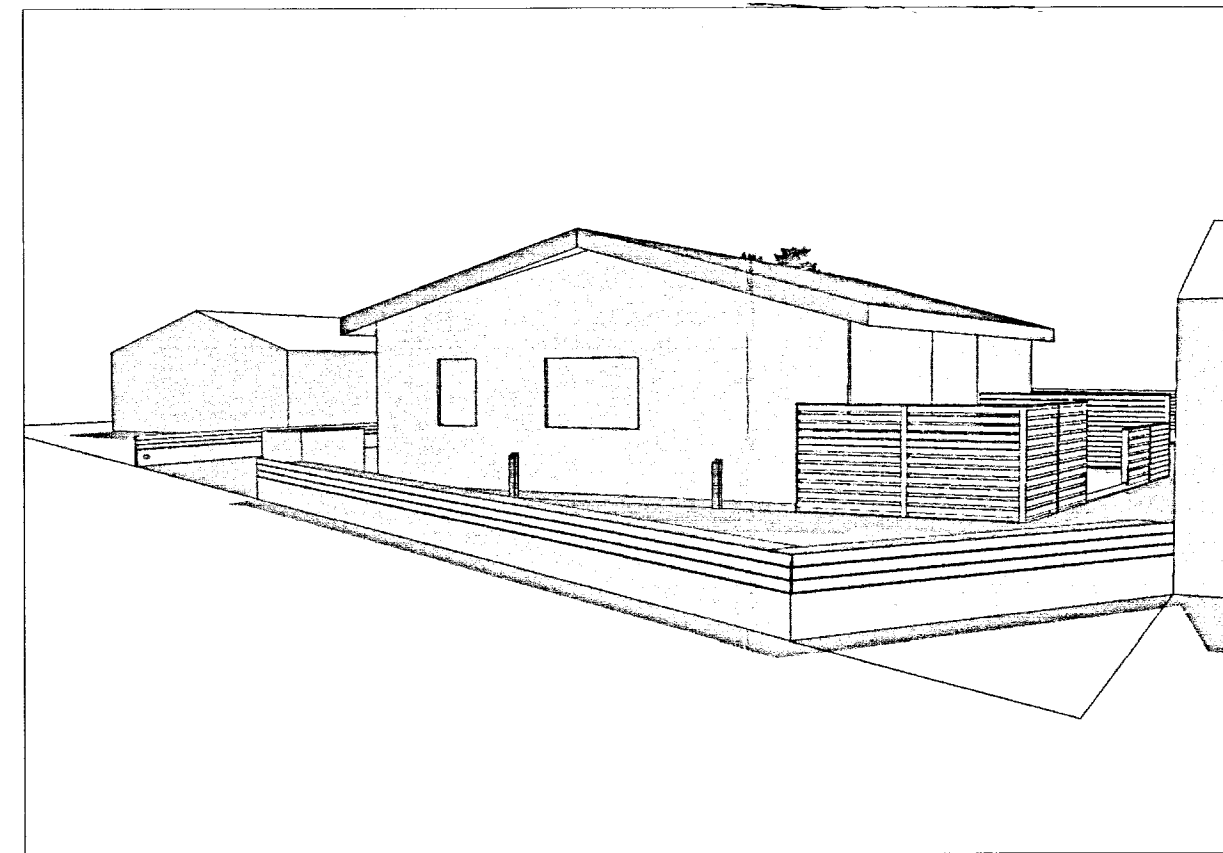

SNID B - B 1:20

SNID C - C 1:20

YFIRLIT, VESTURBRÚN 7, SÉÐ FRÁ GANGSÉTT VIÐ VESTURBRÚN SÉÐ TIL SUÐ-AUSTURS