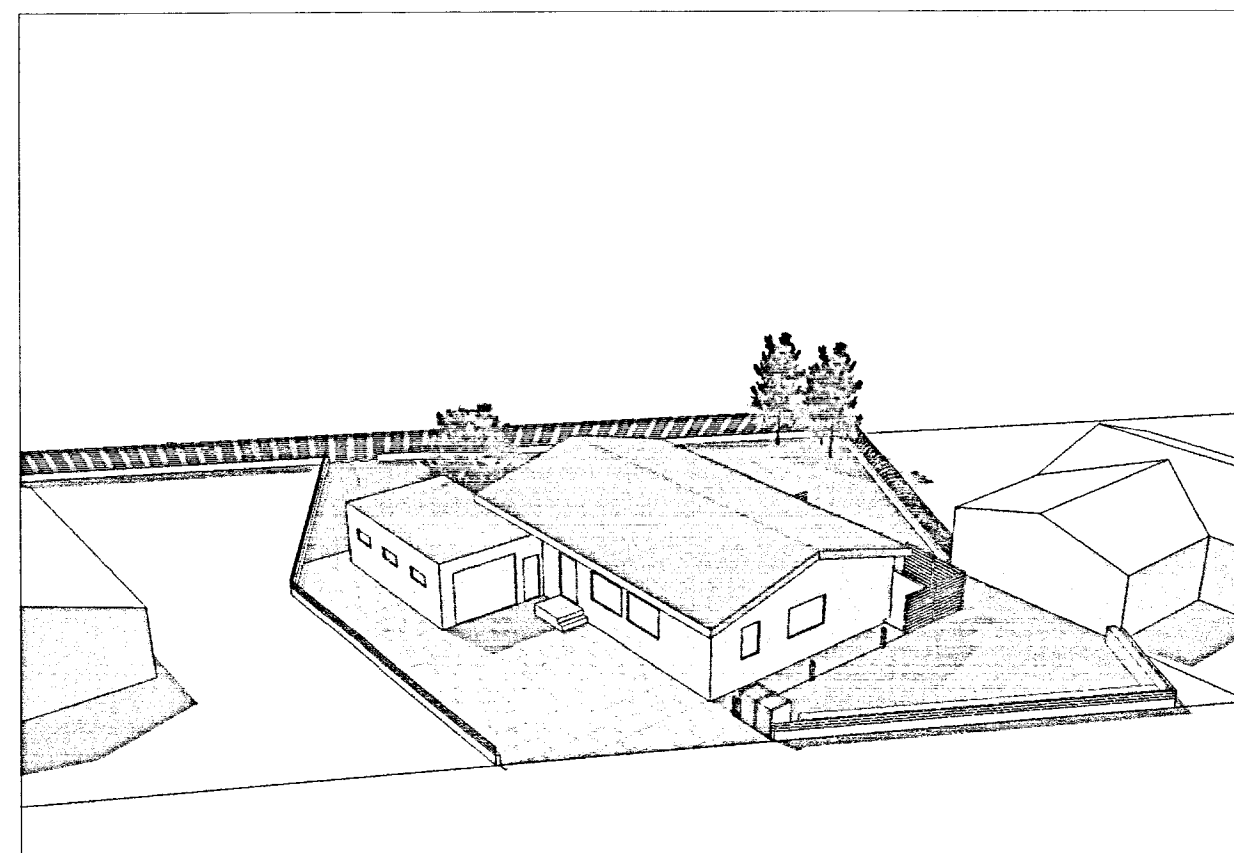

SNID A - A 1:20

SNID B - B 1:20

SNID C - C 1:20

STIMPILREITUR

YFIRLIT YFIR LÖÐAMÖRK VESTURBRÚN 5 & 7

YFIRLIT, VESTURBRÚN 7, SÉÐ FRÁ GANGSÉTT VIÐ VESTURBRÚN SÉÐ TIL SUÐ-AUSTURS

YFIRLIT, VESTURBRÚN 7, SÉÐ FRÁ GANGSÉTT VIÐ VESTURBRÚN TIL SUÐ-VESTURS

SÉRHLUTATEIKNING
VESTURBRÚN 7, 845 FLÚÐIR, LANDNR: 167045
GARÐVEGGUR

DAGS. 10.8.2011 KVARÐI 1:500 TEIKNAD. GM VERK NR. 110810
ÚTG. A X ÚTG. B ÚTG. C ÚTG. D YRIRFARID GM

99.4.01

Guðbjartur Magnússon BFI M.250377-3209 Guðbjartur Magnússon
EYRARHOLT 3 220 HAFNARFJÖRDUR SIM: 660-9933 e-mail: guðbjartur.magnusson@gmail.com