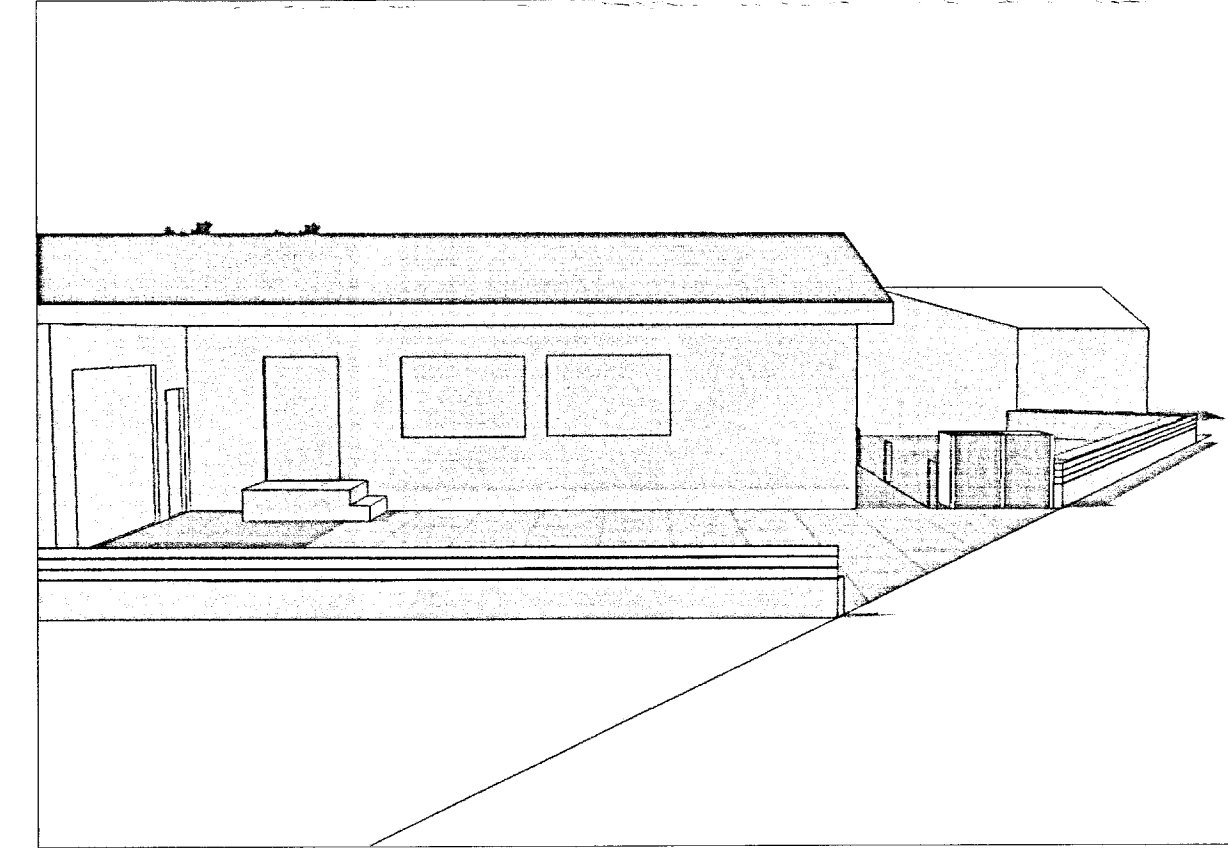

YFIRLIT, VESTURBRÚN 7, SÉÐ FRÁ GANGSÉTT VIÐ VESTURBRÚN TIL SUÐ-VESTURS

SÉRHLUTATEIKNING
VESTURBRÚN 7, 845 FLÚÐIR, LANDNR: 167045
GARÐVEGGUR

DAGS. 10.8.2011 KVARÐI 1:500 TEIKNAD. GM VERK NR. 110810
ÚTG. A X ÚTG. B ÚTG. C ÚTG. D YRIRFARID GM

99.4.01

Guðbjartur Magnússon BFI M.250377-3209 Guðbjartur Magnússon
EYRARHOLT 3 220 HAFNARFJÖRDUR SIM: 660-9933 e-mail: guðbjartur.magnusson@gmail.com