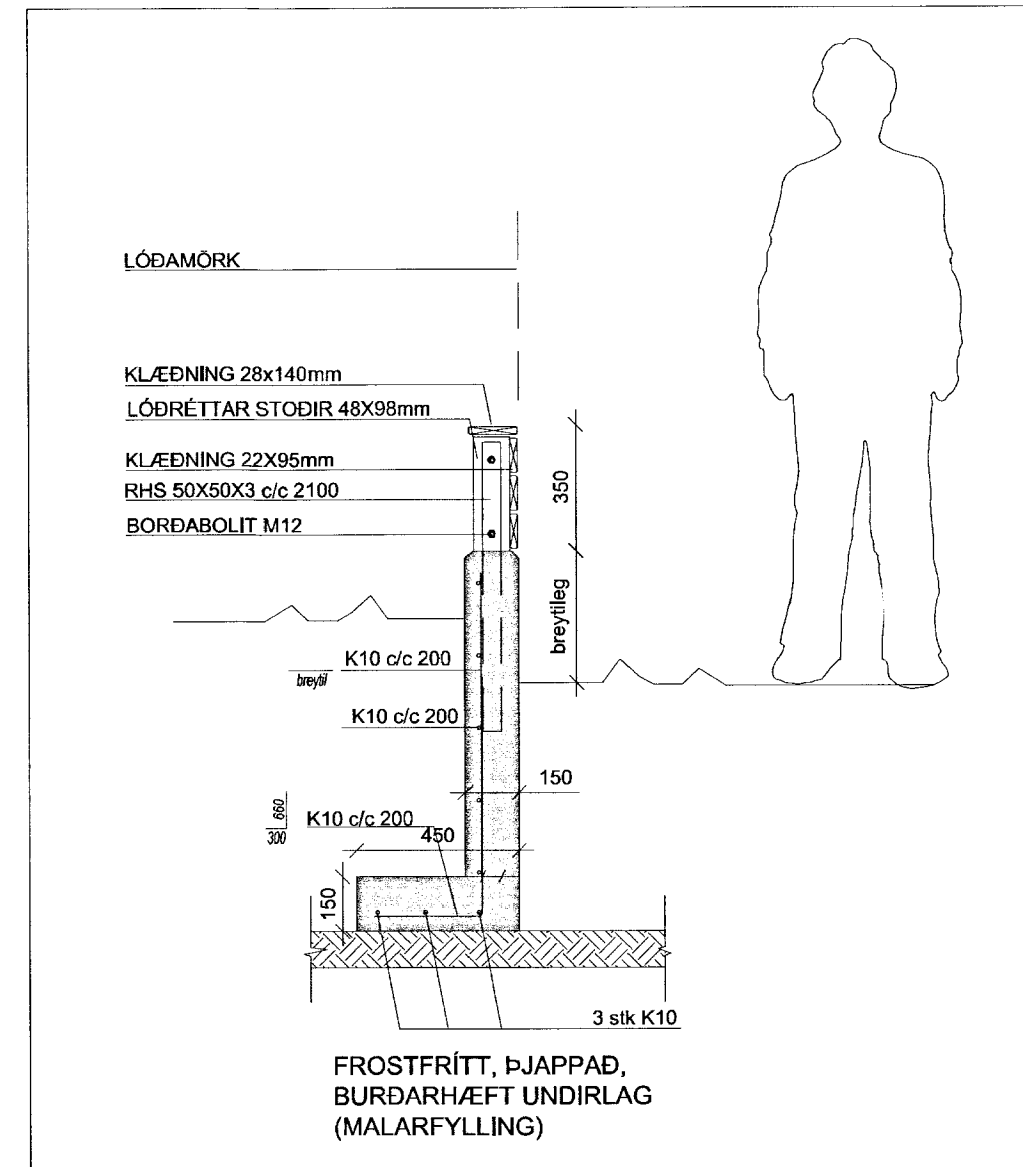

SNID A - A 1:20

SNID B - B 1:20

SNID C - C 1:20

STIMPILREITUR

YFIRLIT YFIR LÖÐAMÖRK VESTURBRÚN 5 & 7

YFIRLIT, VESTURBRÚN 7, SÉÐ FRÁ GANGSÉTT VIÐ VESTURBRÚN SÉÐ TIL SUÐ-AUSTURS

YFIRLIT, VESTURBRÚN 7, SÉÐ FRÁ GANGSÉTT VIÐ VESTURBRÚN TIL SUÐ-VESTURS

SÉRHLUTATEIKNING
VESTURBRÚN 7, 845 FLÚÐIR, LANDNR: 167045
GARÐVEGGUR

DAGS. 10.8.2011 KVARÐI 1:500 TEIKNAD. GM VERK NR. 110810
ÚTG. A X ÚTG. B ÚTG. C ÚTG. D YRIRFARID GM

99.4.01

Guðbjartur Magnússon BFI M.250377-3209 Guðbjartur Magnússon
EYRARHOLT 3 220 HAFNARFJÖRDUR SIM: 660-9933 e-mail: guðbjartur.magnusson@gmail.com