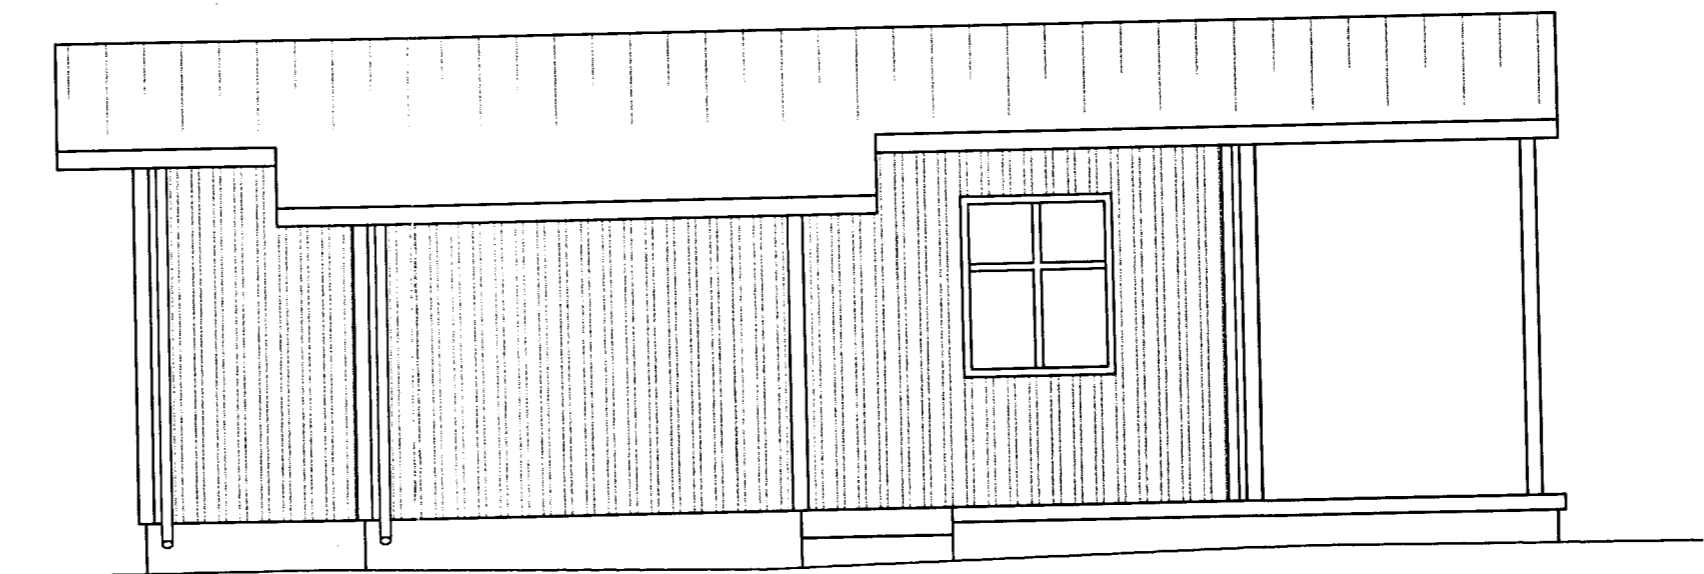

VESTURURHLIÐ