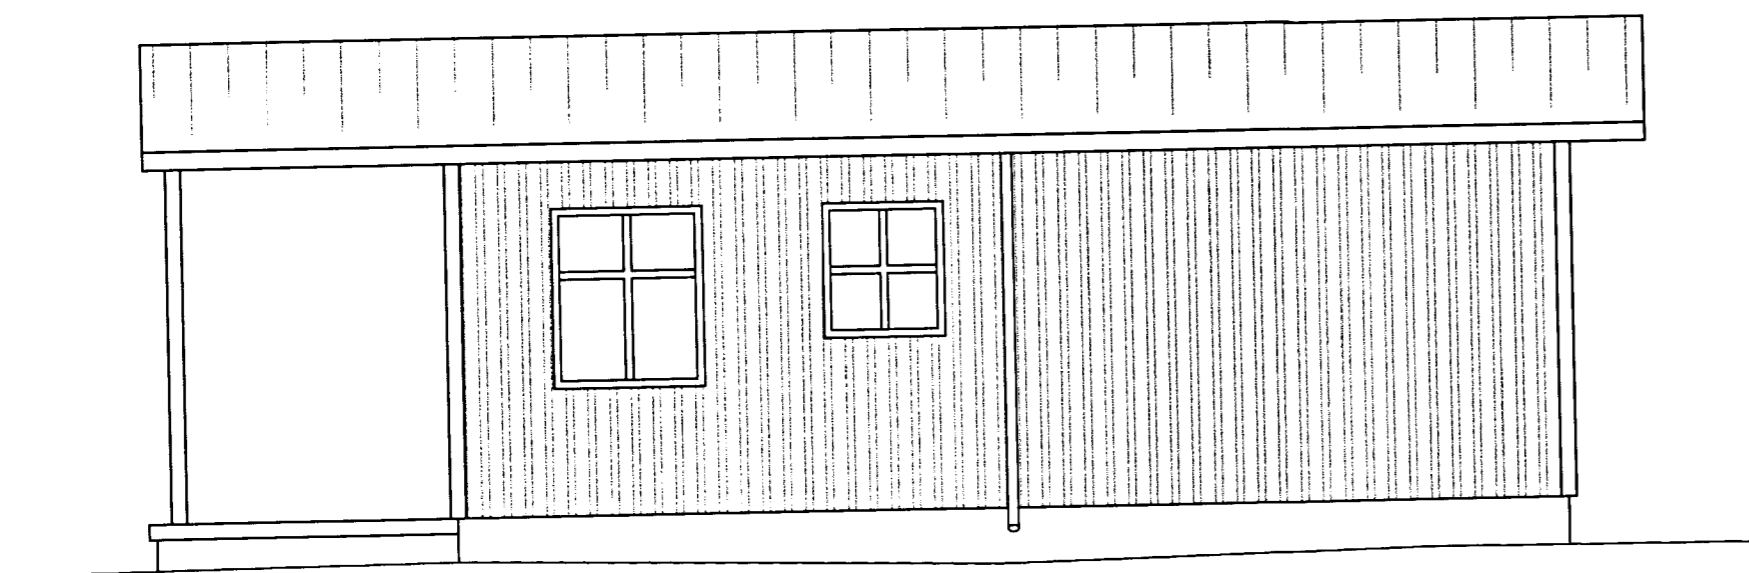

AUSTURURHLIÐ