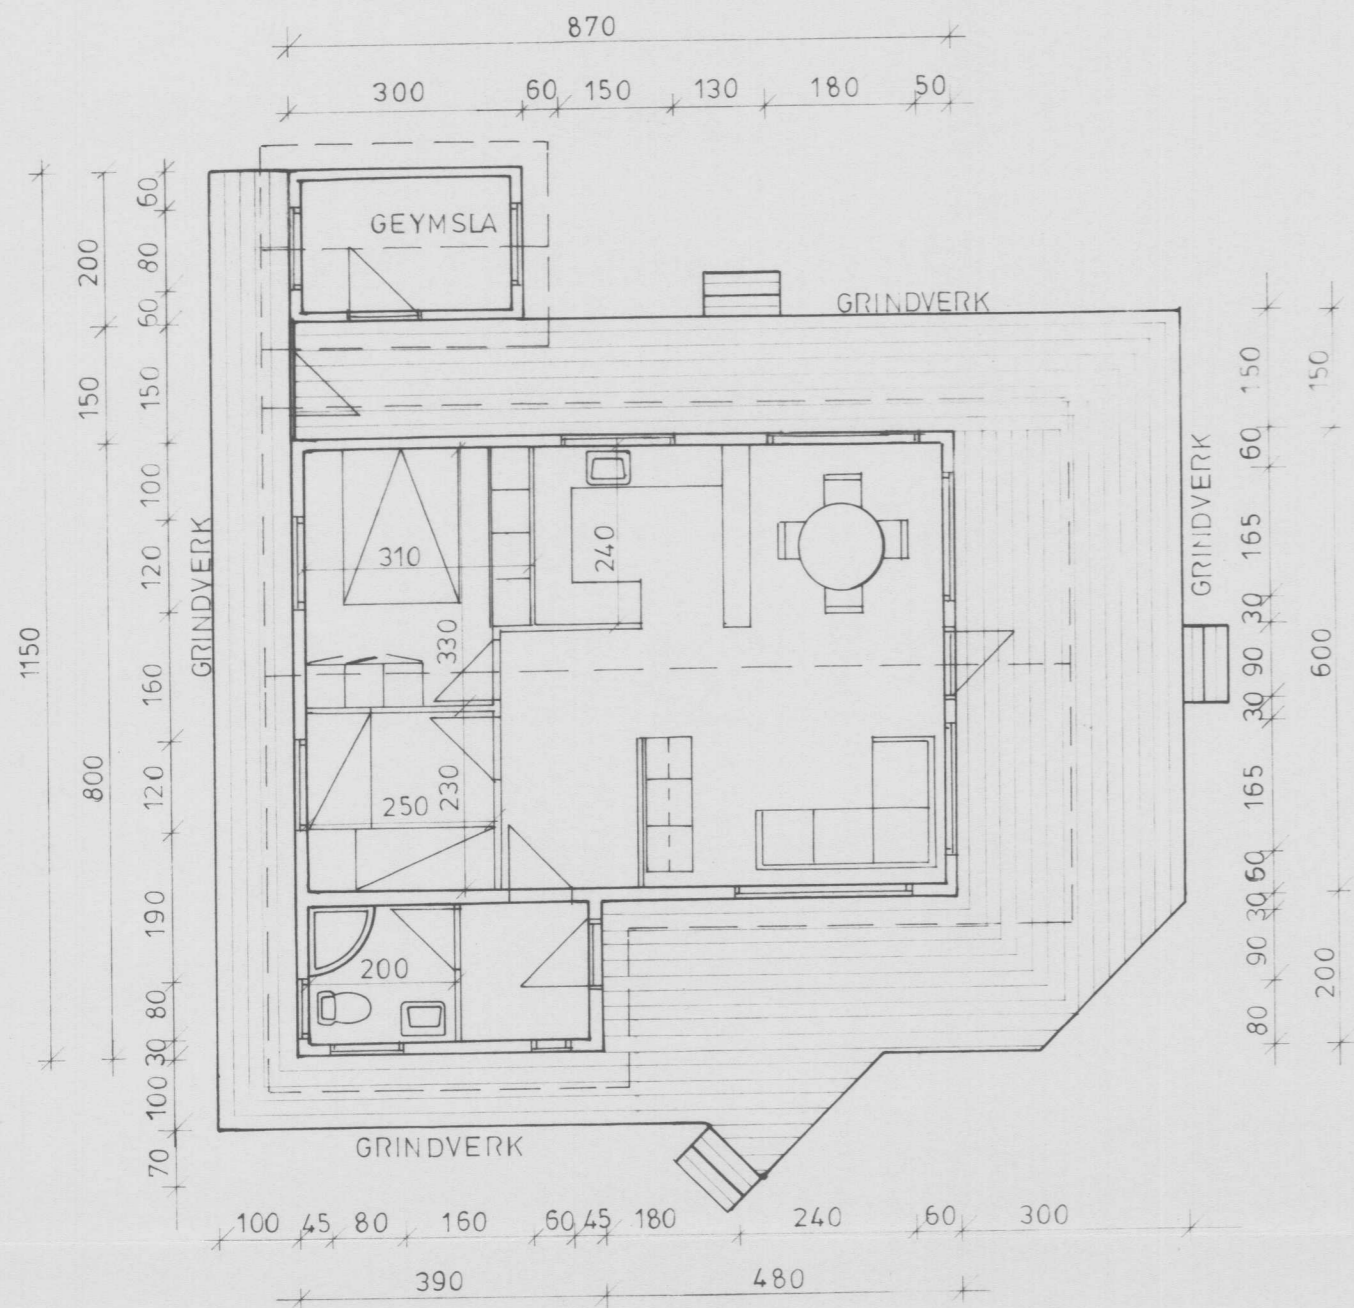

GRUNNMYND
1:100

Hanna Einarsdóttir

SNÍÐ
1:100

EINANGRIST SKV. REGLUGERÐ
LOFT YFIR SVEFNHERB. TEKIÐ NIÐUR

BÚST:	60,00 M ²	187,50 M ³
GEYMSLA:	6,00 M ²	18,60 M ³
SAMTALS:	66,00 M ²	206,10 M ³

Arnar Þorgeirsson 240464-5199