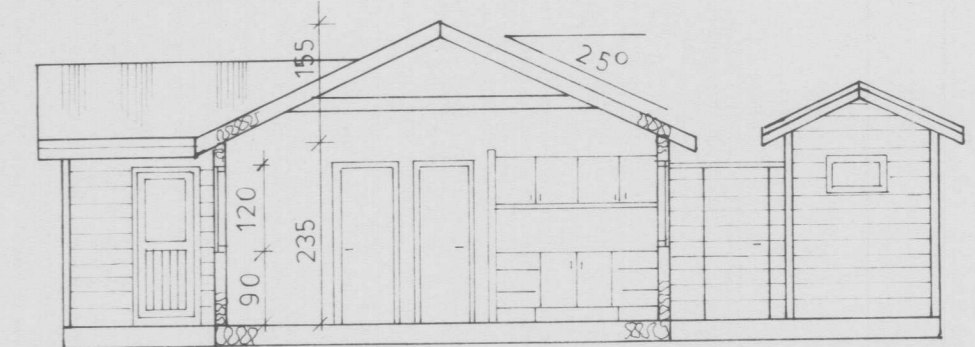

GRUNNMYND
1:100

Hanna Einarsdóttir

SNÍÐ
1:100

EINANGRIST SKV. REGLUGERÐ
LOFT YFIR SVEFNHERB. TEKIÐ NIÐUR

BÚST:	60,00 M ²	187,50 M ³
GEYMSLA:	6,00 M ²	18,60 M ³
SAMTALS:	66,00 M ²	206,10 M ³

Arnar Þorgeirsson 240464-5199