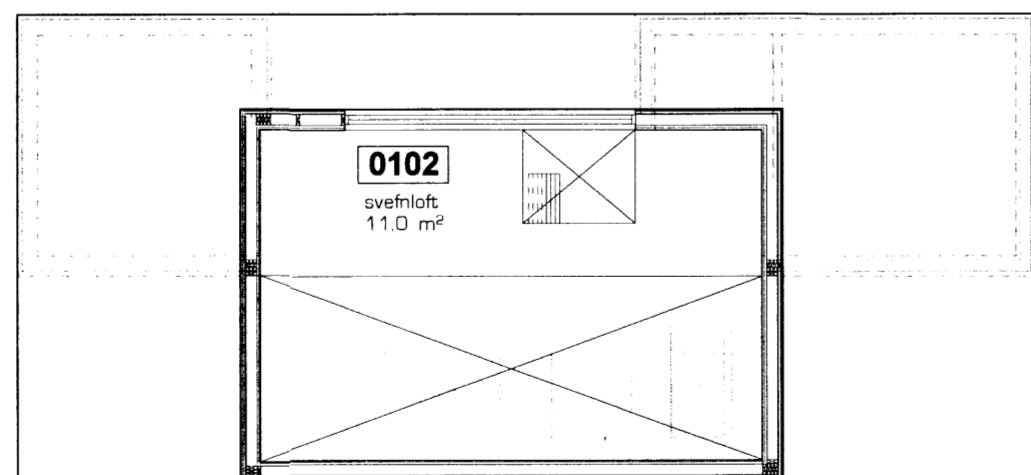

Grunnmynd
mkv.:1:100

Grunnmynd
svefnlofts
mkv.:1:100

Aðalteikning

Landnúmer: 208 834
Stagreinir: 13250030

Nýbygging - frístundarhús

Ásabraut 3

Grímsnes og Grafningshreppi

Breyting: