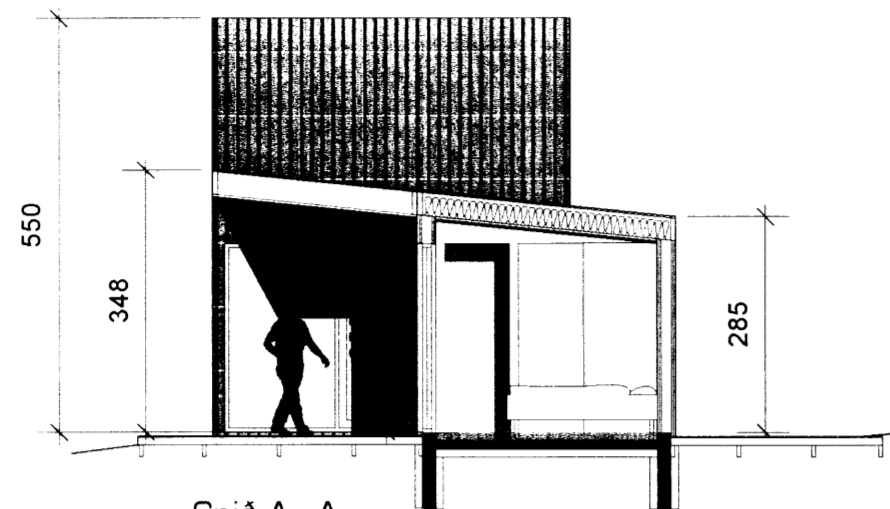

Skipulags- og byggingarfulltrúi Uppsveita bs.
Samþykkt
 27. MARS 2014
Arun E. Gunnarsson
 Byggingarfulltrúi

Snið A - A
 mkv.:1:100

Snið B - B
 mkv.:1:100

Útlit vestur
 mkv.:1:100

Útlit norður
 mkv.:1:100

Útlit suður
 mkv.:1:100

Útlit og snið

Úgáfudagur: 23.01.2014

Mælikvarði: 1:100

Verknúmer: 640

Teiknað: eó

Yfirferð: eó

Breyting:

Dagseting: