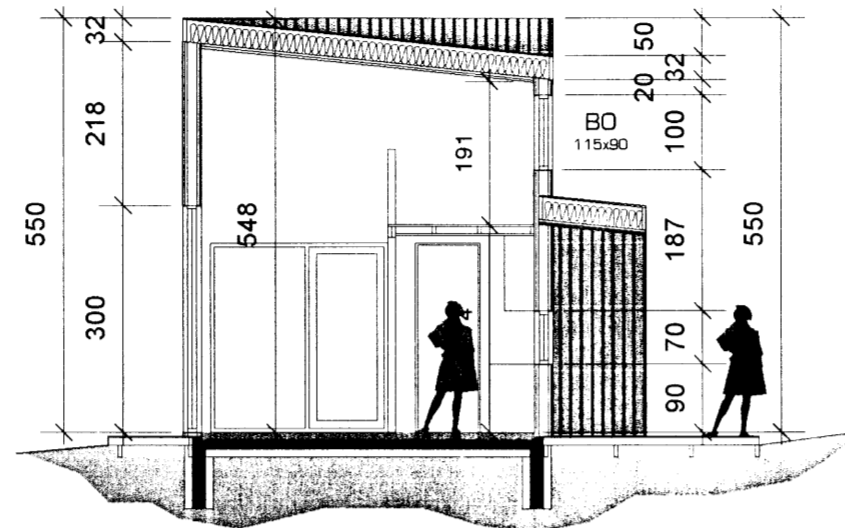

Skipulags- og byggingarfulltrúi Uppsveita bs.
Samþykkt
 27. MARS 2014
Arun E. Gunnarsson
 Byggingarfulltrúi

Snið A - A
 mkv.:1:100

Snið B - B
 mkv.:1:100

Útlit vestur
 mkv.:1:100

Útlit norður
 mkv.:1:100

Útlit suður
 mkv.:1:100

Útlit og snið

Úgáfudagur: 23.01.2014

Mælikvarði: 1:100

Verknúmer: 640

Teiknað: eó

Yfirferð: eó

Breyting:

Dagseting: