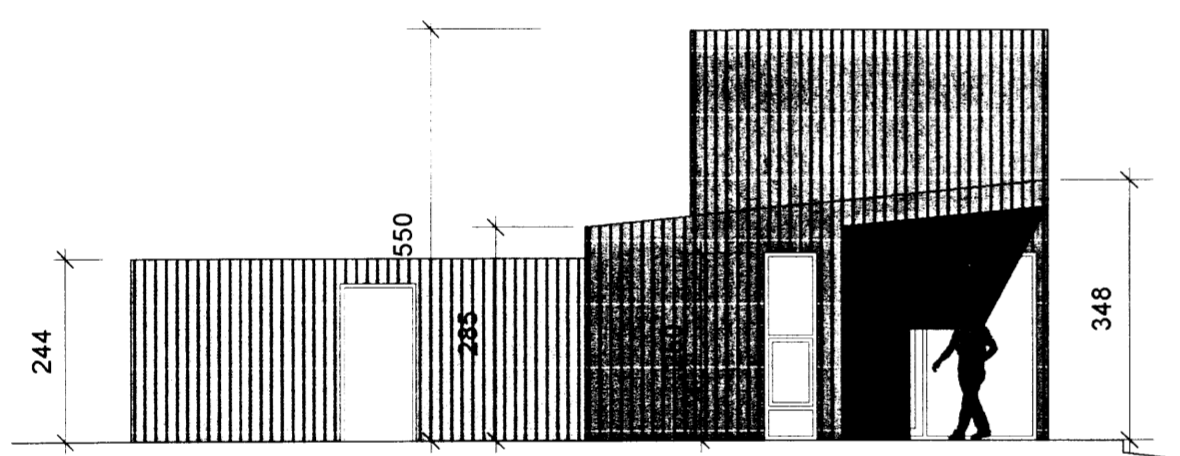

Útlit vestur
mkv.:1:100