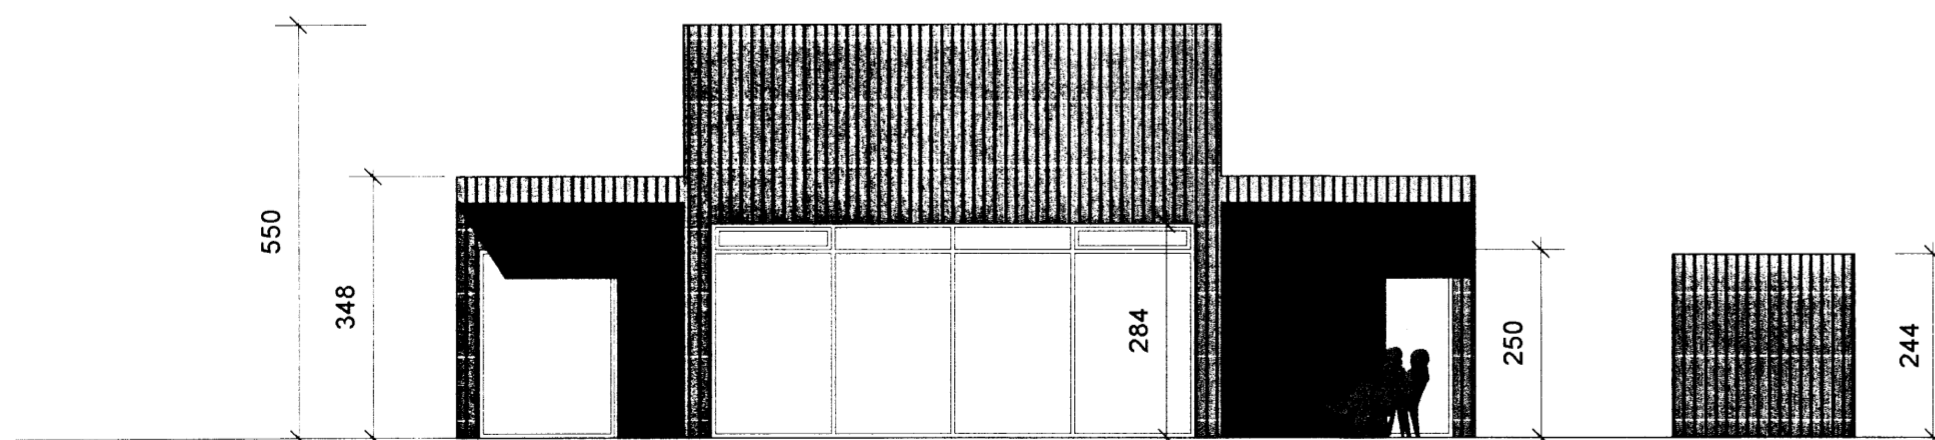

Útlit suður
mkv.:1:100