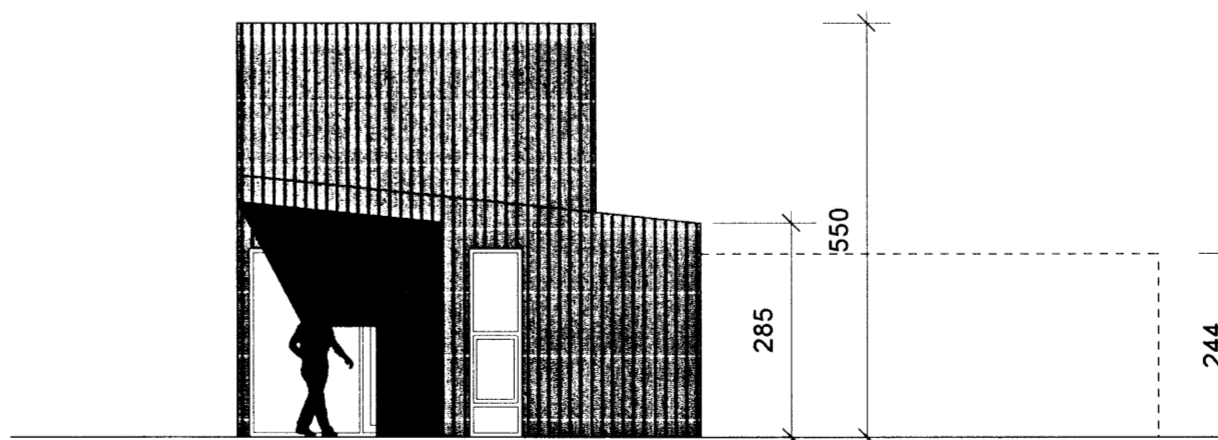

Útlit austur
 mkv.:1:100

Aðalteikning

Landnúmer: 208 834
 Staðgreinir: 13250030

Nýbygging - frístundarhús

Ásabraut 3

Grímsnes og Grafningshreppi

Breyting:

Teikninganúmer: A01.03

Útlit og snið

Úgáfudagur: 23.01.2014

Mælikvarði: 1:100

Verknúmer: 640

Teiknað: eó

Yfirferð: eó

Breyting:

Dagseting: