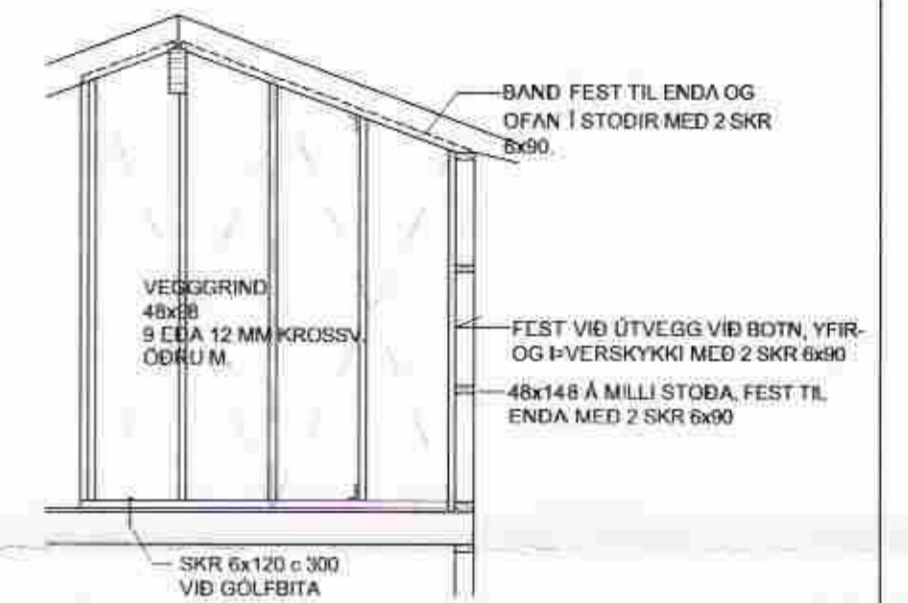

VESTURHLID 1:50

DEILING Á VEGGSTÖÐUM
TEKUR MID AF BREIDD
KROSSVIÐS, 12x1200x2750

SÚÐURHLID 1:50

TVÓFALDAR VEGGSTÖÐIR
SKAL SKRÚFA SAMAN MED
6x90 c 350

STÍFINGAR-INNVEGGIR Á EFRI HÆÐ
SETTIR UPP MED ÚTVEGGJUM