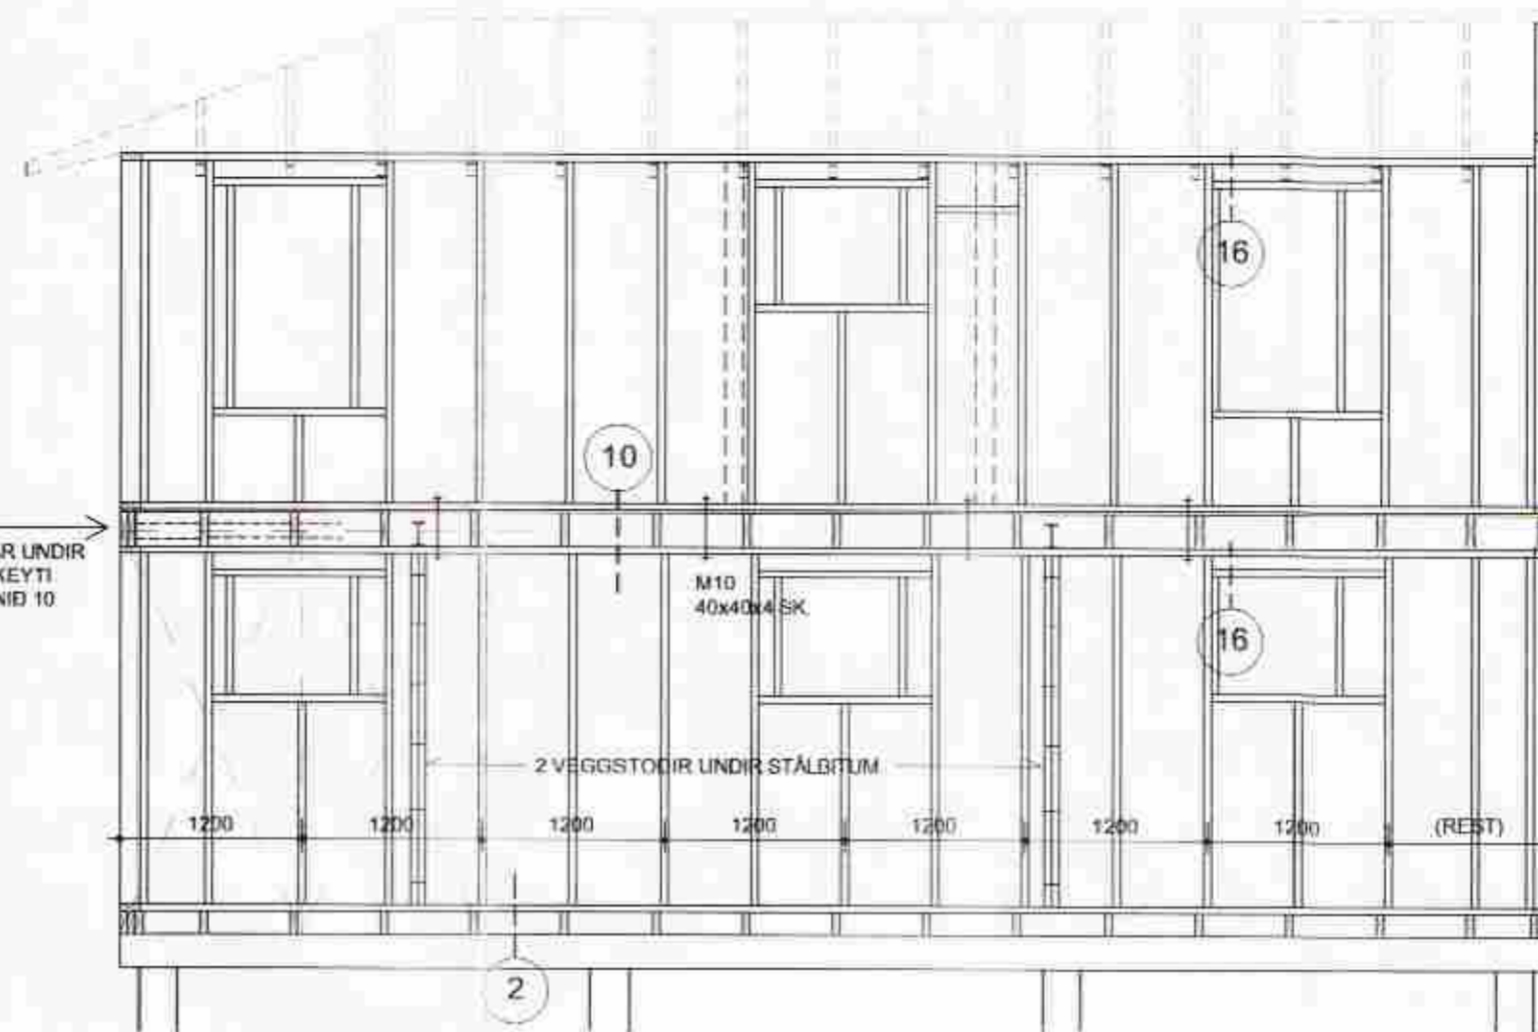

VESTURHLID 1:50

DEILING Á VEGGSTÖÐUM
TEKUR MID AF BREIDD
KROSSVIÐS, 12x1200x2750

SÚÐURHLID 1:50

TVÓFALDAR VEGGSTÖÐIR
SKAL SKRÚFA SAMAN MED
6x90 c 350

STÍFINGAR-INNVEGGIR Á EFRI HÆÐ
SETTIR UPP MED ÚTVEGGJUM