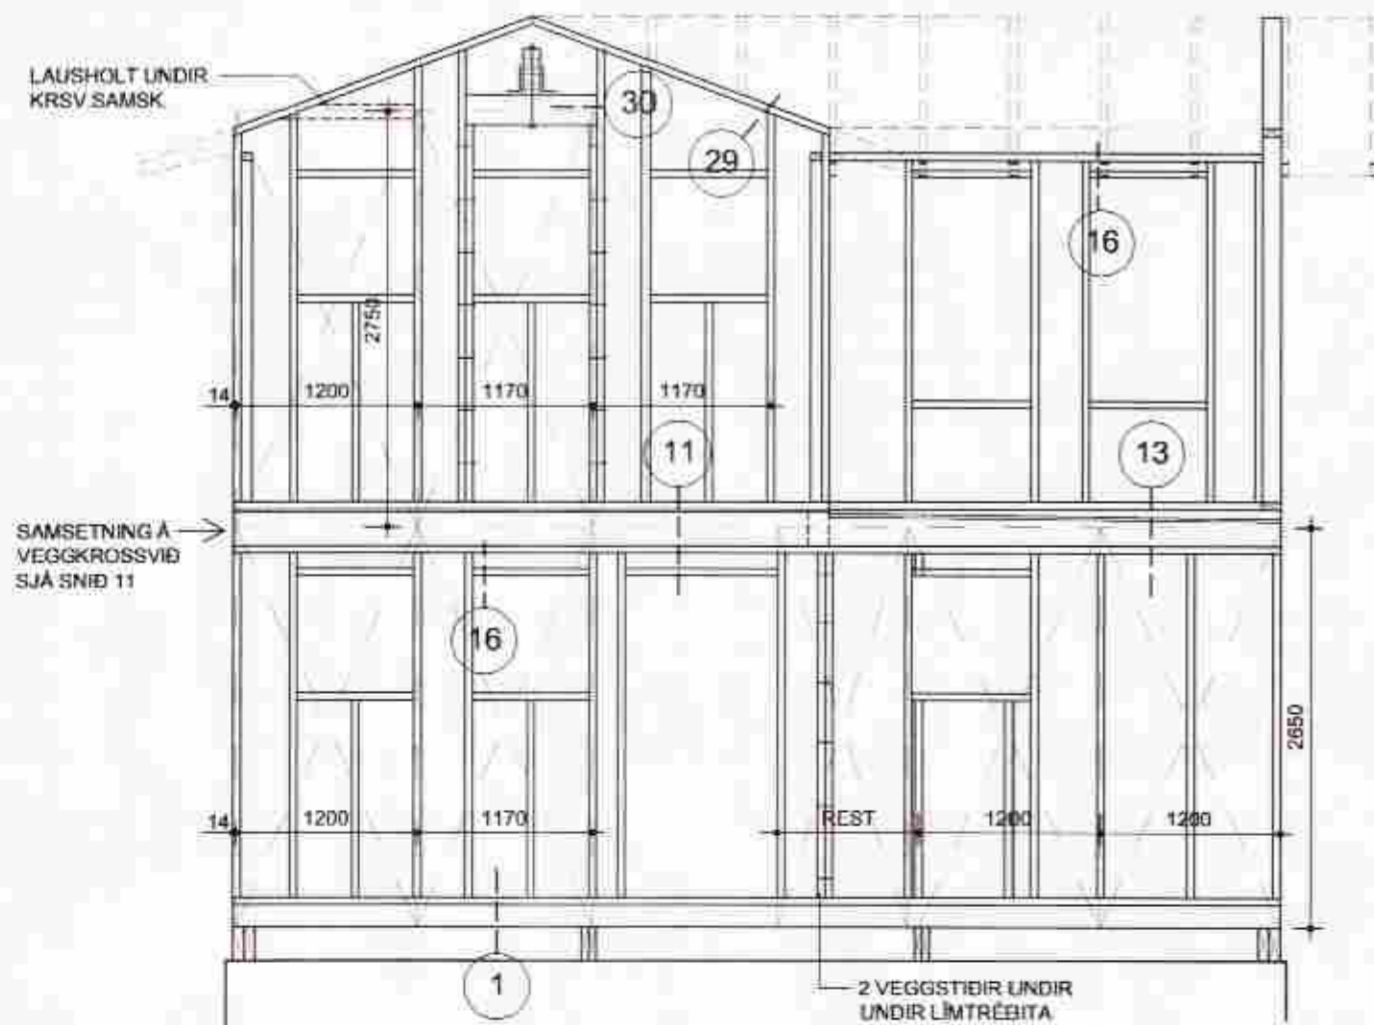

AUSTURHLID 1:50