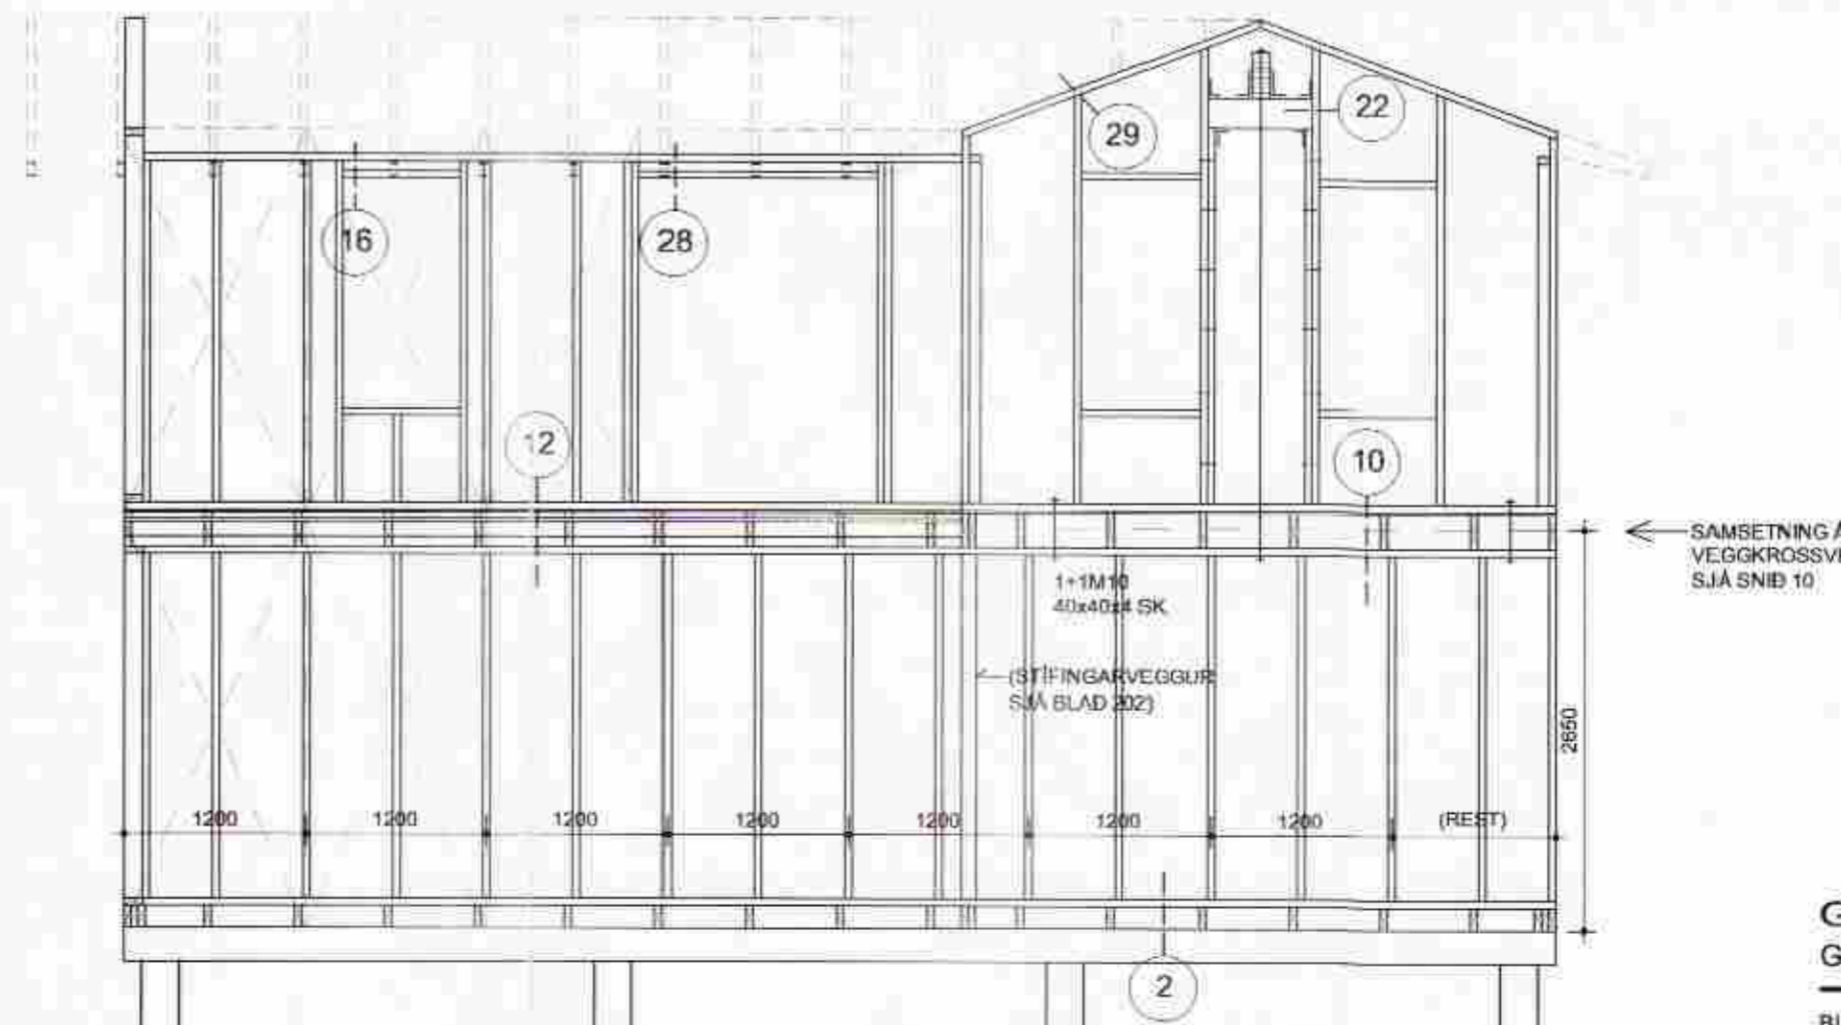

NÖRÐURHLID 1:50

GESTAHÚS VÍÐ ÁSBORGIR 30
GRÍMSNESI

BURÐARVIRKI
- HLIDARMYNDIR ÚTVEGGJA

LAGSETNING	HAÐAR	MKV	TEIÐING
01.08.2006	PG	1:50	203

PÉTUR I GUDMUNDSSON BYGGINGARTÆKNIFRÆÐINGUR 200248 4069
VINNUSTOFA ALDBREKKU 8, 200 KÓPAVOGI
SÍMI 551-9940 863-5680 FAX 551-9945 p.g@mli.is

SKÝRINGAR, SJÁ BLAÐ 201
MÁLTEIKNINGAR AF LÍMTRÉBITUM, SJÁ BLAÐ 201
MÁLTEIKNINGAR AF STÁLBITUM, SJÁ BLAÐ 201

Miki Ásborgir
SAMRÆMINGARTEKTS