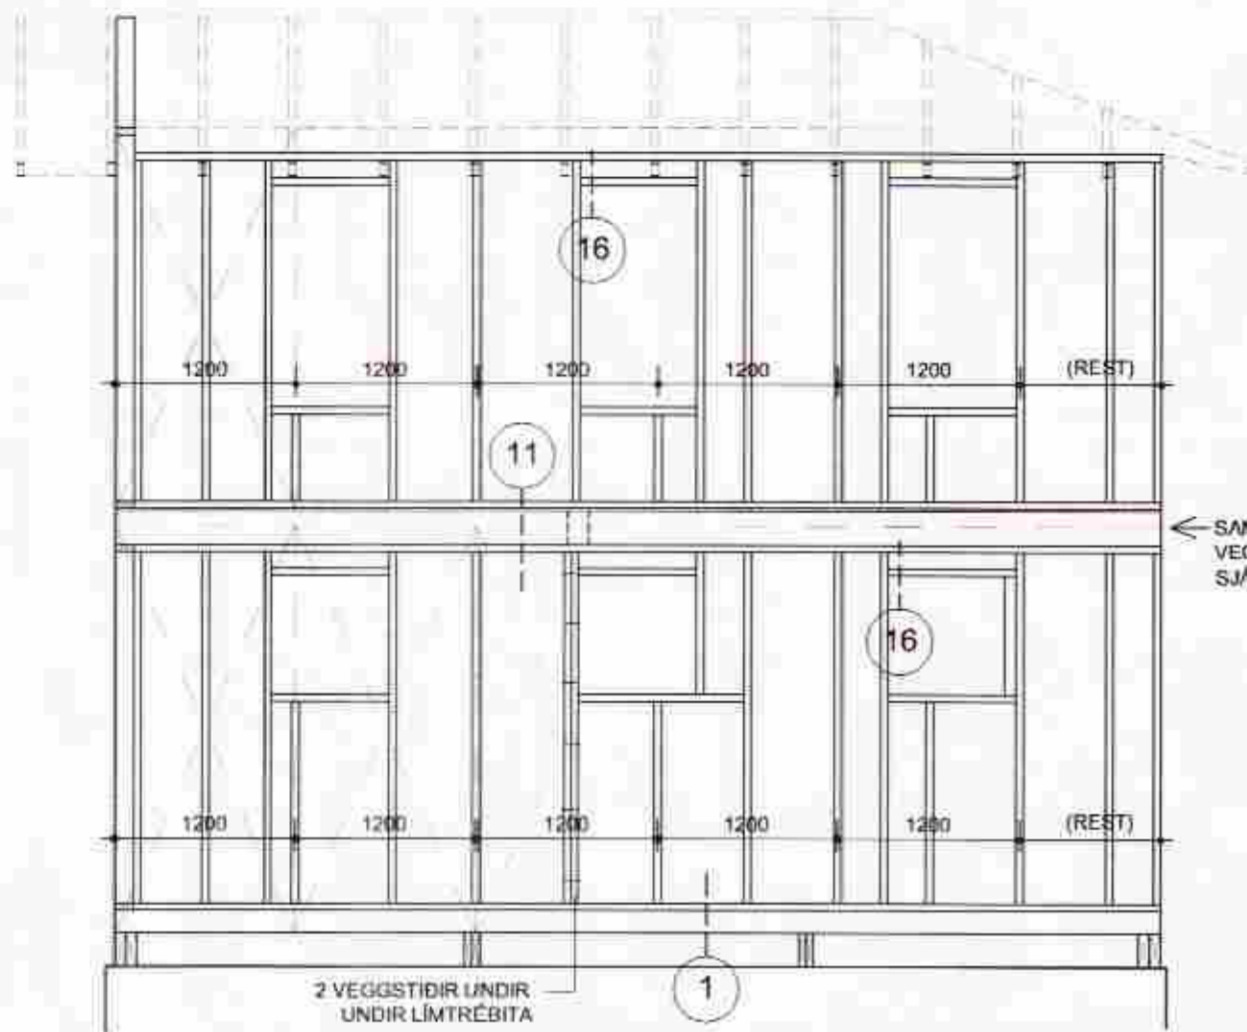

VESTURHLID 1:50

DEILING Á VEGGSTÖÐUM
TEKUR MID AF BREIDD
KROSSVIÐS, 12x1200x2750

SÚÐURHLID 1:50

TVÓFALDAR VEGGSTÖÐIR
SKAL SKRÚFA SAMAN MED
6x90 c 350

STÍFINGAR-INNVEGGIR Á EFRI HÆÐ
SETTIR UPP MED ÚTVEGGJUM