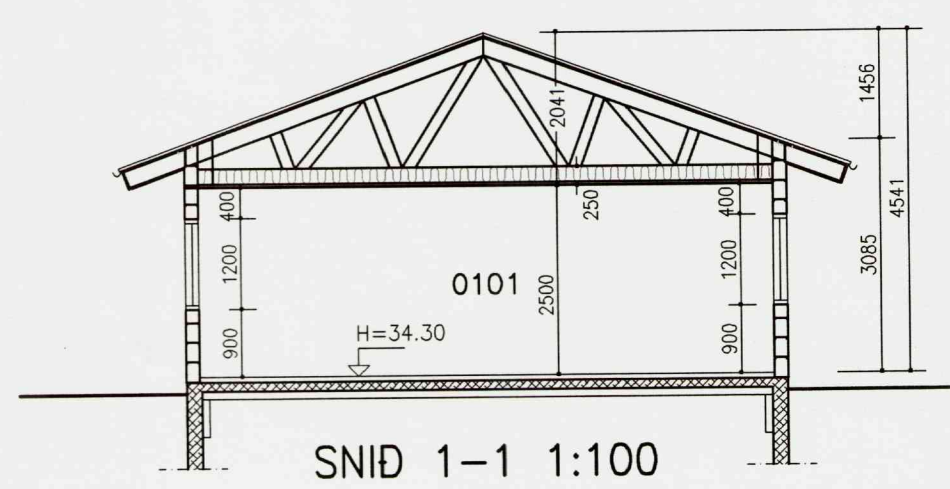

ÚTLIT NORDVESTUR

ÚTLIT SUÐAUSTUR

ÚTLIT SUÐVESTUR

ÚTLIT NORÐAUSTUR

SNID 1-1 1:100

SNID 2-2 1:100

Samþykkt
31 JAN. 2006
Hilma Gunnarsdóttir
Byggingarfulltrúi uppsveita Árnæsýslu

NR. DAGS. BREYTING