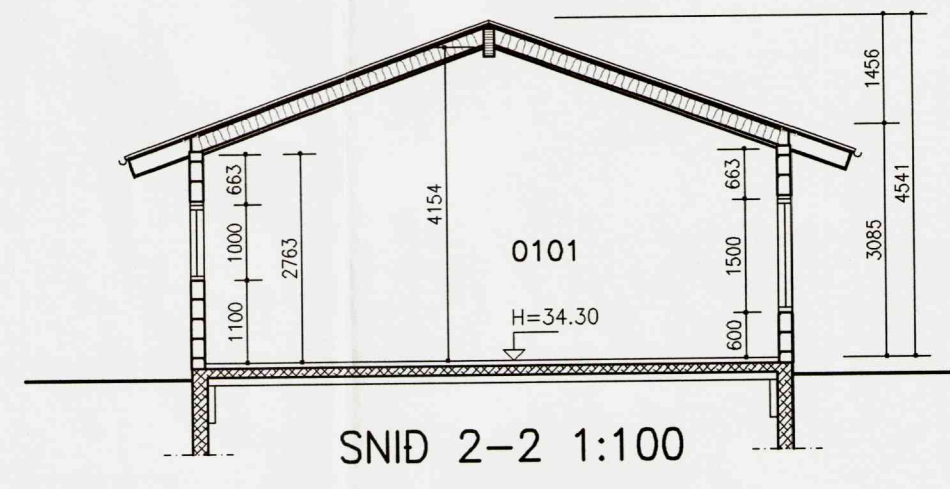

ÚTLIT NORDVESTUR

ÚTLIT SUÐAUSTUR

ÚTLIT SUÐVESTUR

ÚTLIT NORÐAUSTUR

SNID 1-1 1:100

SNID 2-2 1:100

Samþykkt
31 JAN. 2006
Hilma Gunnarsdóttir
Byggingarfulltrúi uppsveita Árnæsýslu

NR. DAGS. BREYTING