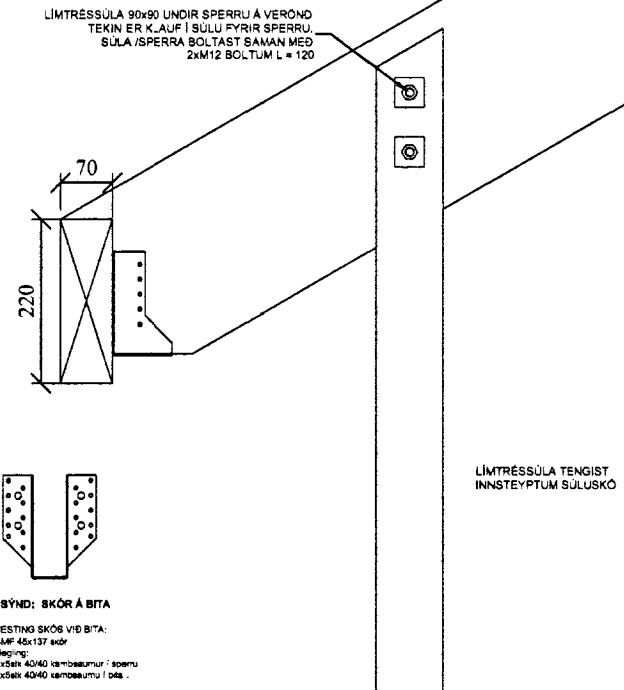

MÖTTEKID
 8.7. OKT. 2013
 Byggingafræðingur, Amentöku og Fígúr

el.ÁSÝND
 BURÐARVIRKI, SPERRUR / LIMTRÉ

el.ÁSÝND
 BURÐARVIRKI, YSTA SPERRA A VEROND

Verki SUMARHÚS Í ÁSGARÐSLANDI ÁSABRAUT 42 ÞAKVIRKI ÁSÝND SPERRA		Verki nr. 20 April 2013 Kvarði 1:10
Hannað MHG	Teiknað MHG	Yfirfarið MHG
GSM 863 8406 magnus@faghonnun.is		Vikur fyrir 1 af 1
FAGHÖNNUN EHF. RÁÐGJÖF • HÖNNUN • AÆTLANIR		Blað A Teikning nr. B 08
Magnús Hildal Guðjónsson 210884-7849 		