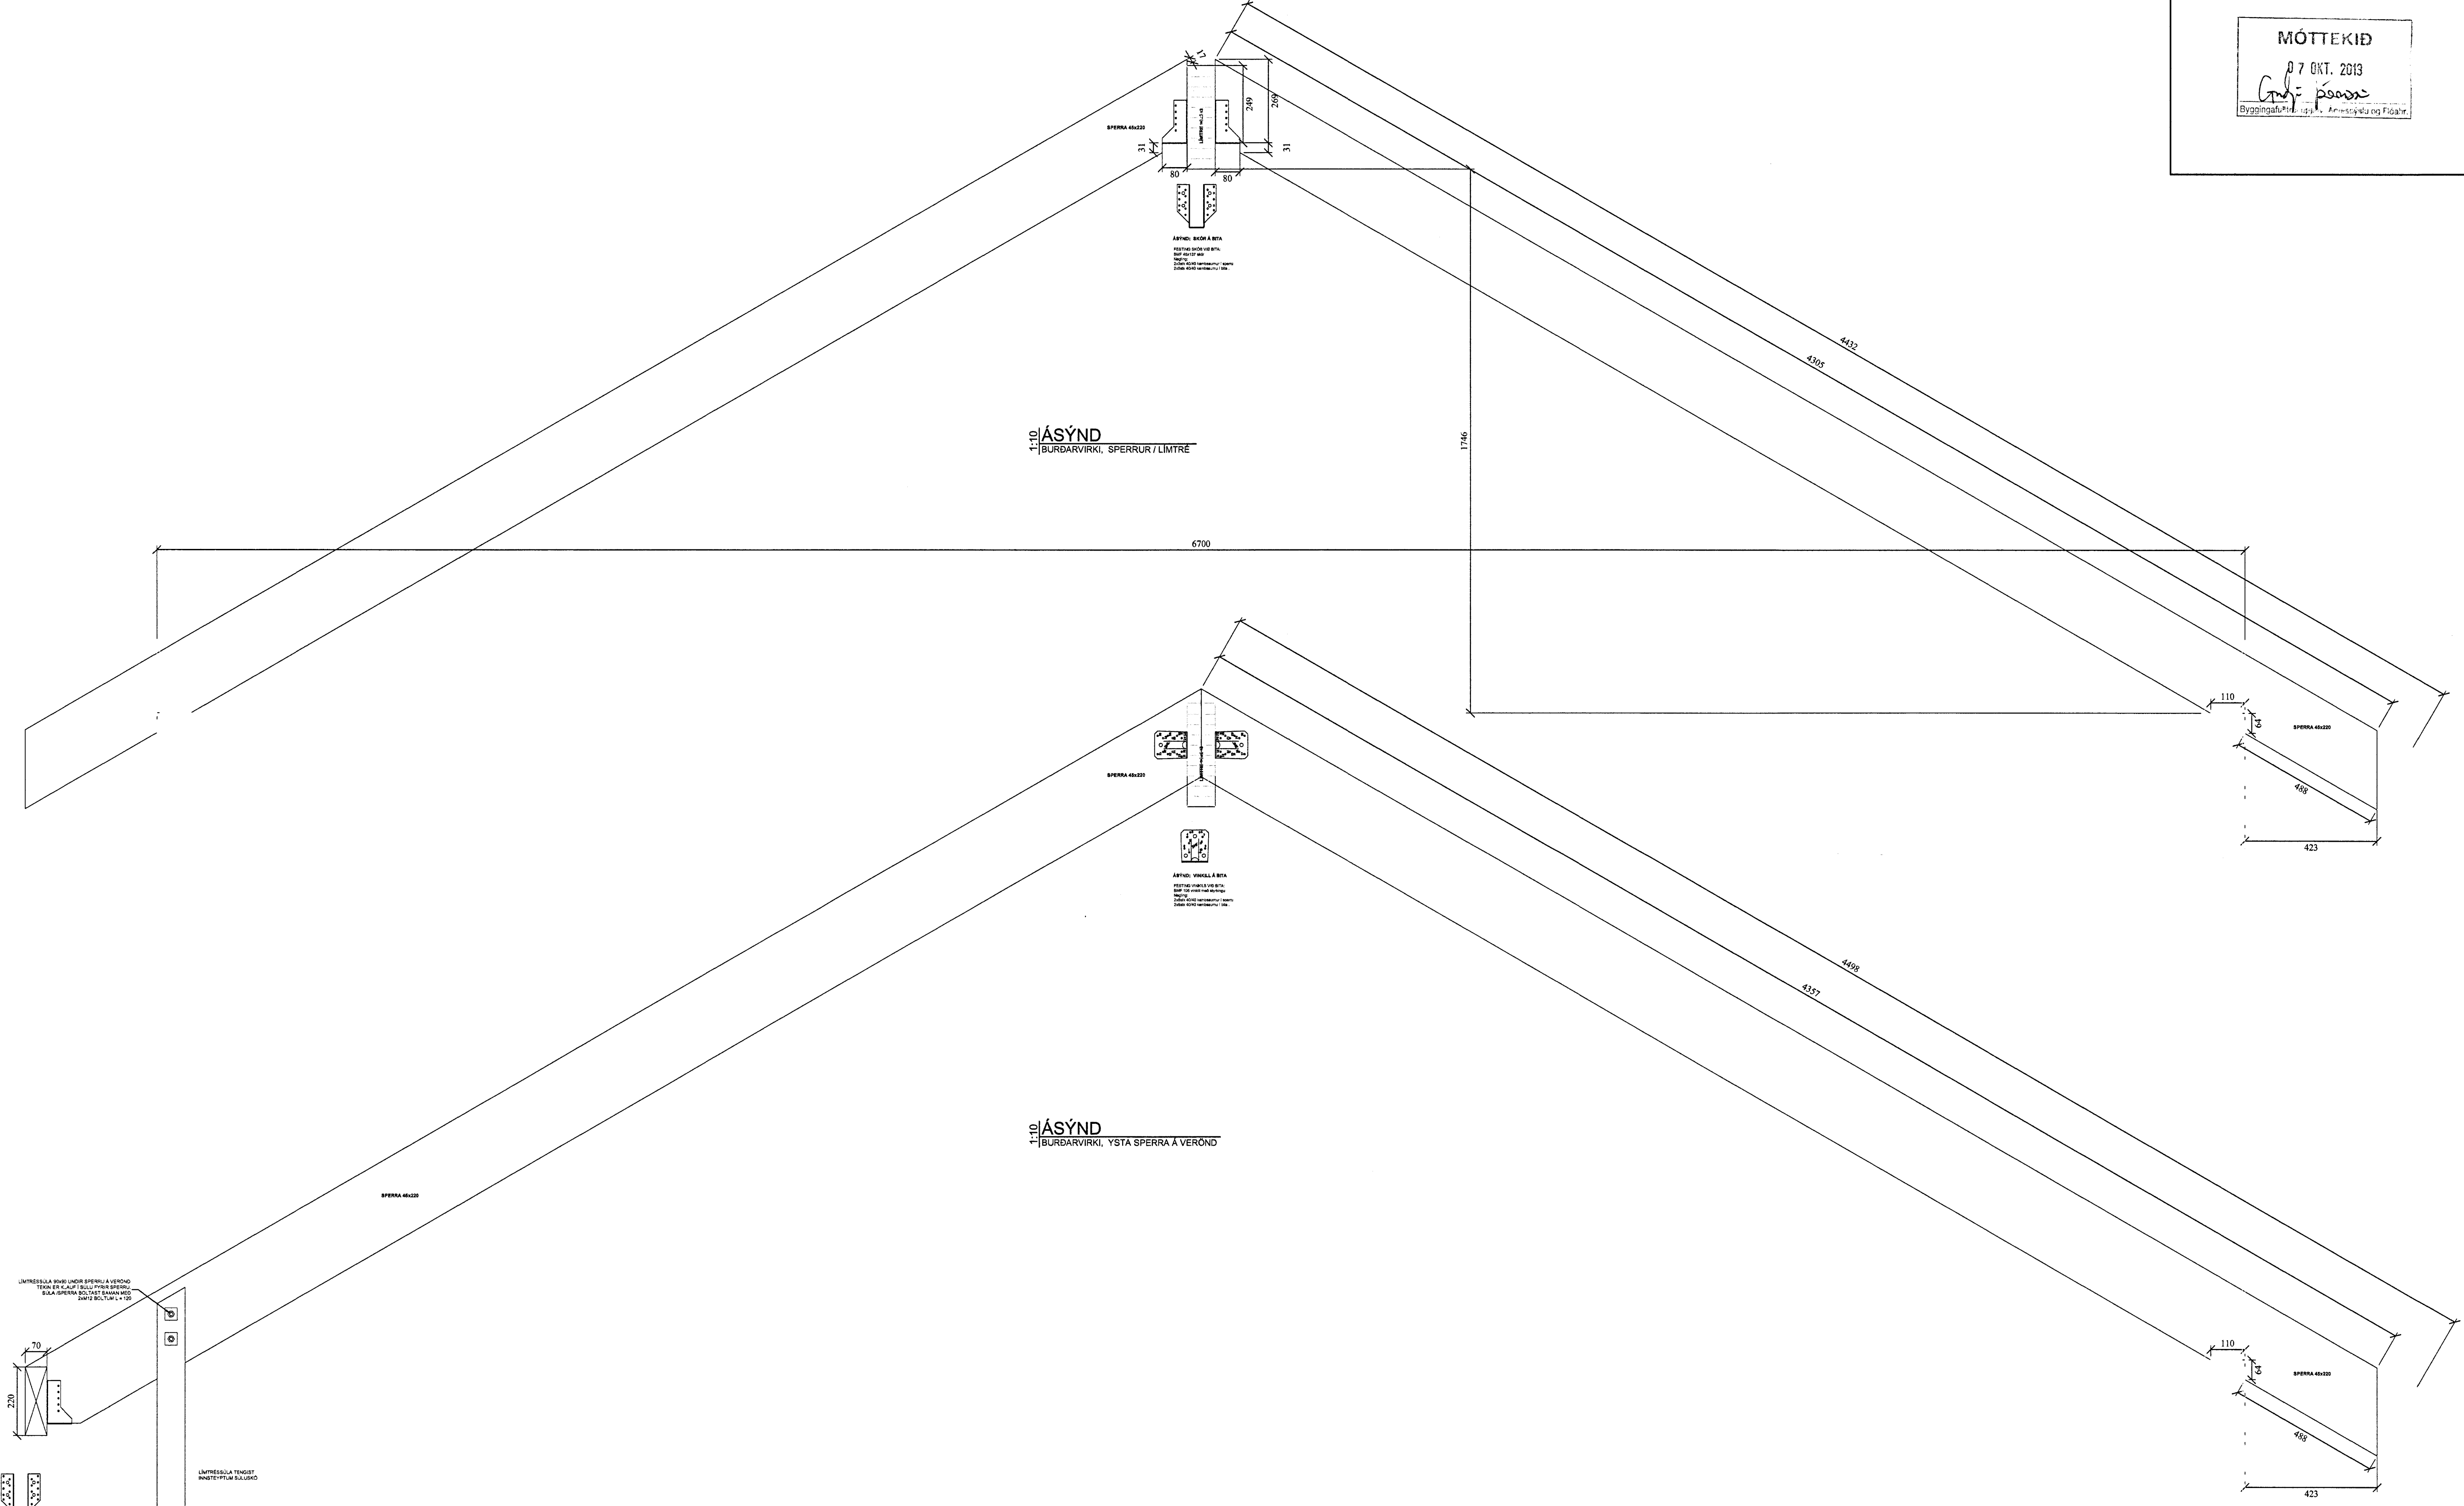

MÖTTEKID
 8.7. OKT. 2013
 Byggingafræðingur, Amentöku og Fígúr

el.ÁSÝND
 BURÐARVIRKI, SPERRUR / LIMTRÉ

el.ÁSÝND
 BURÐARVIRKI, YSTA SPERRA A VEROND

Verki SUMARHÚS Í ÁSGARÐSLANDI ÁSABRAUT 42 ÞAKVIRKI ÁSÝND SPERRA		Verki nr. 20 April 2013 Kvarði 1:10
Hannað MHG	Teiknað MHG	Yfirfarið MHG
GSM 863 8406 magnus@faghonnun.is		Vikur fyrir 1 af 1
FAGHÖNNUN EHF. RÁÐGJÖF • HÖNNUN • AÆTLANIR		Blað A Teikning nr. B 08
Magnús Hildal Guðjónsson 210884-7849 		