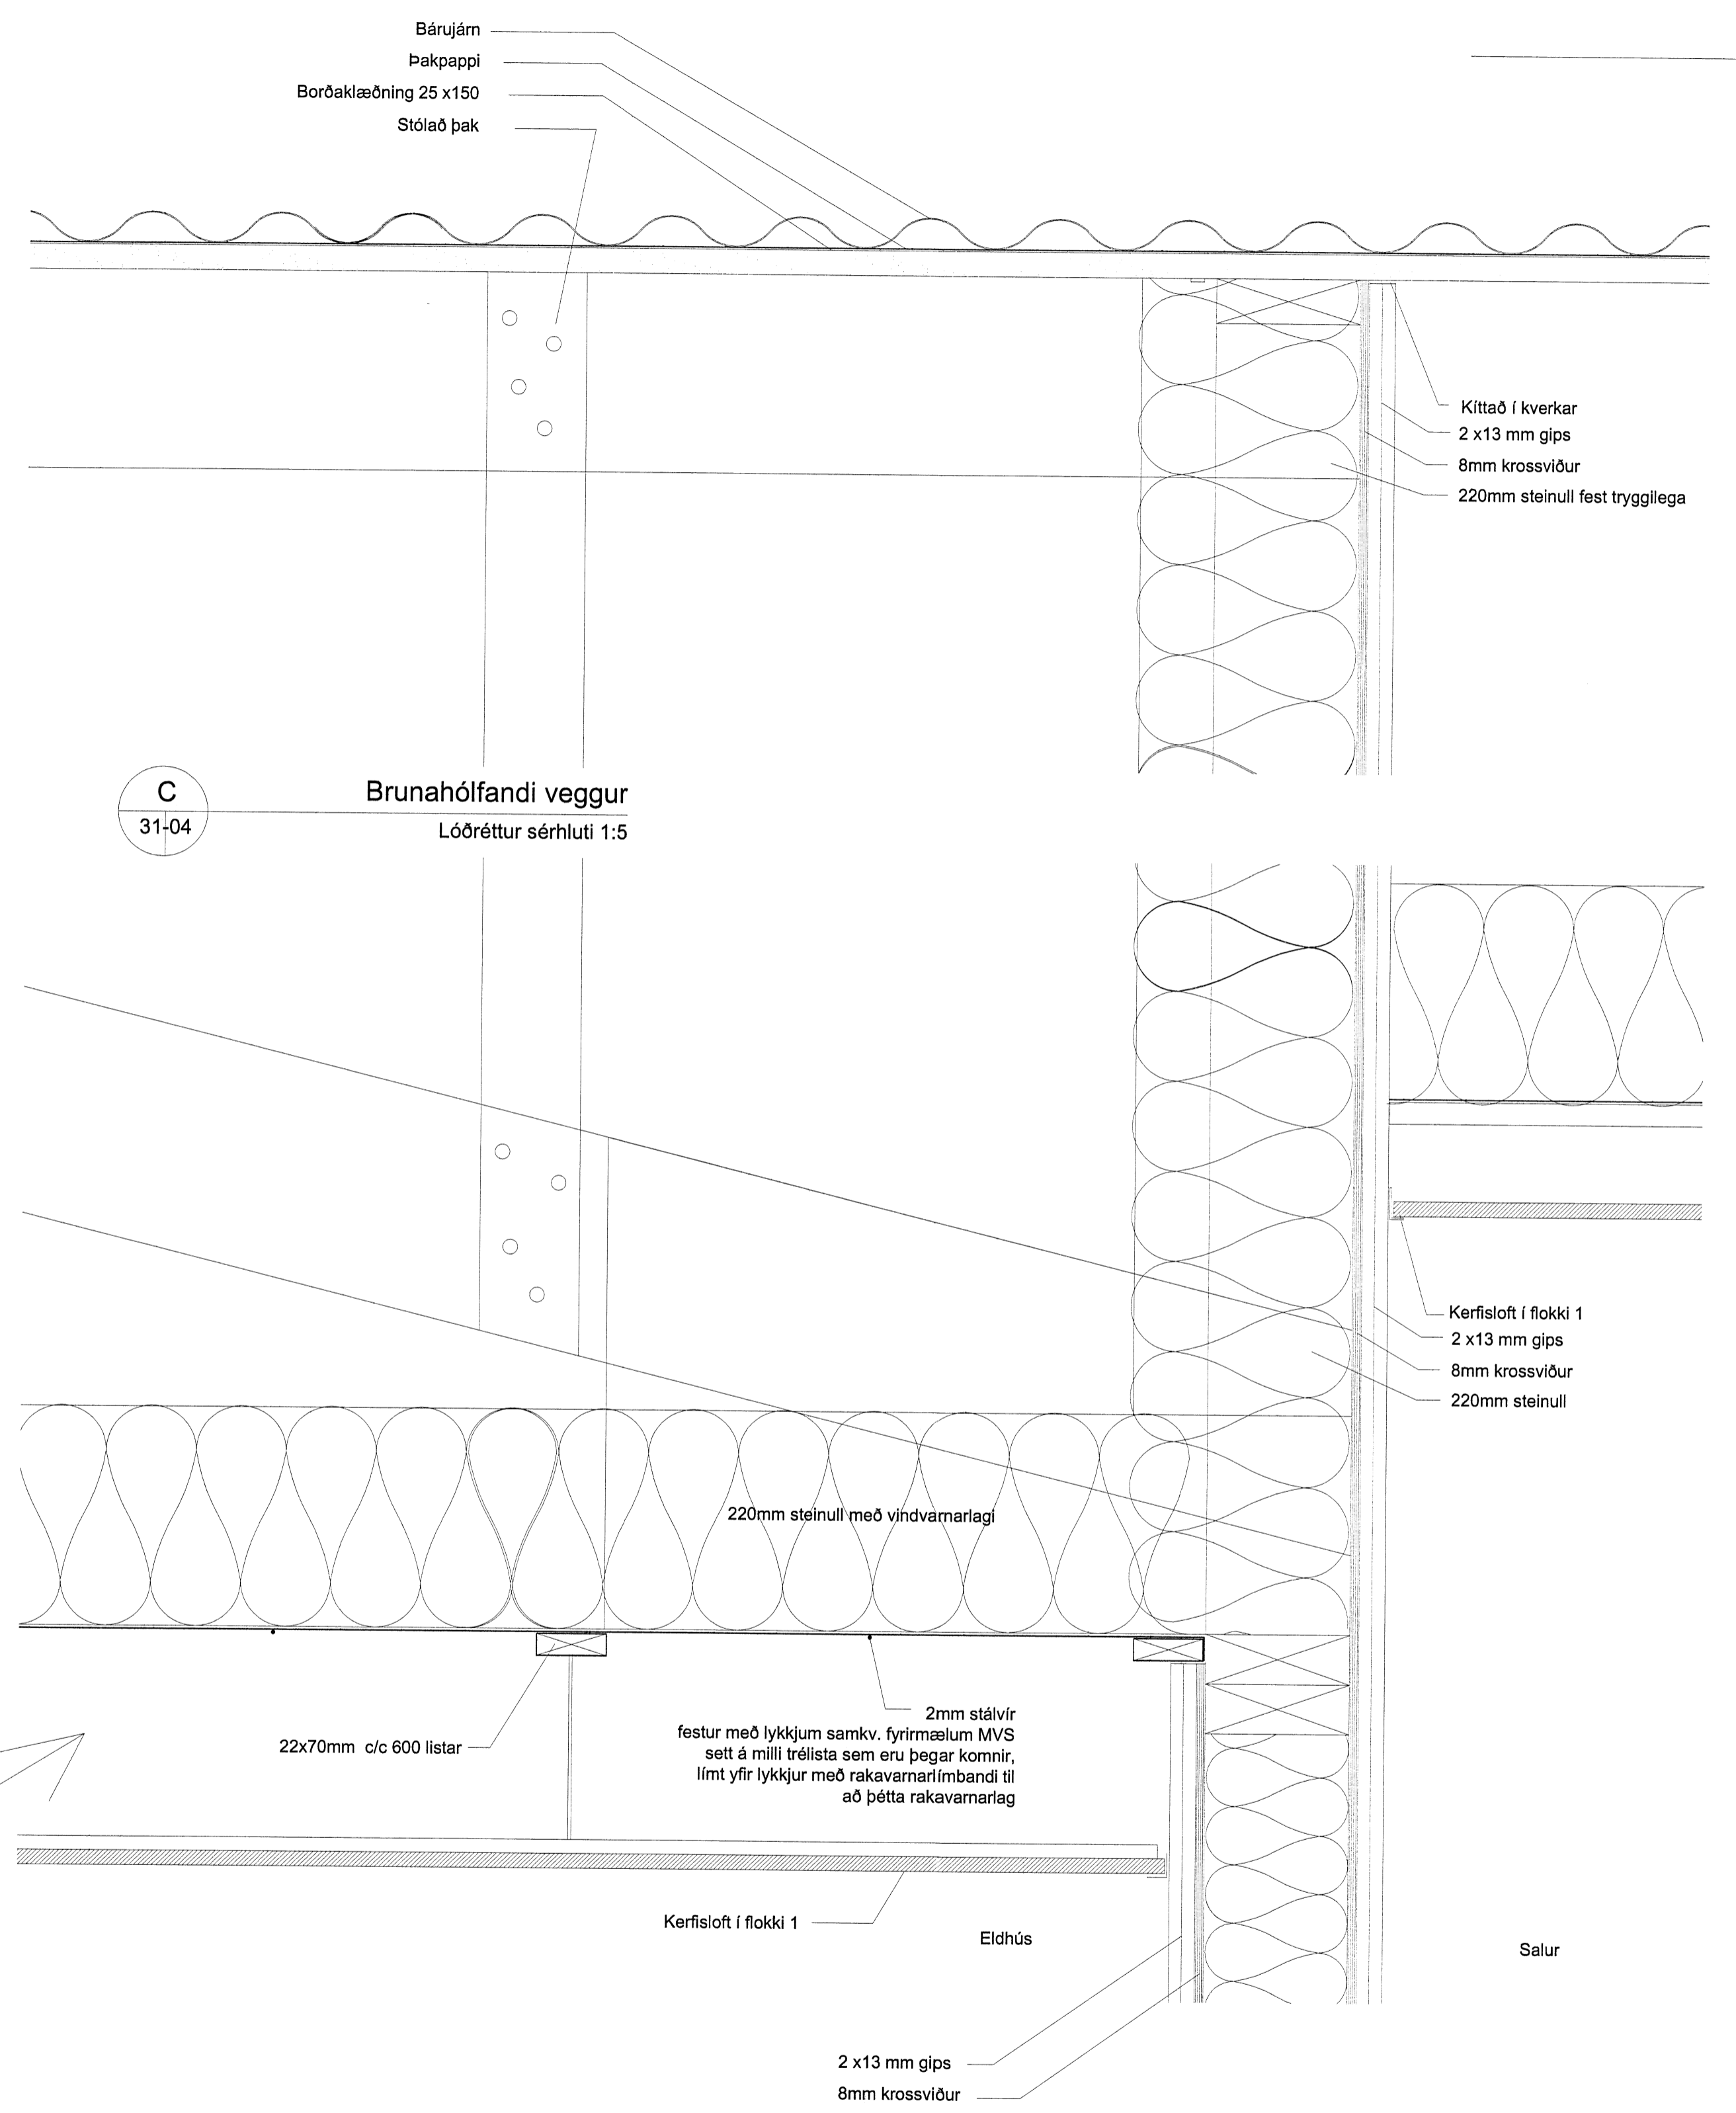

B 31-04 Frágangur á brunahólfandi veggjum  
 Lóðréttur sérhliuti 1:20

D 31-04 Brunahólfandi veggur  
 Lóðréttur sérhliuti 1:5

Útg. Dags. Skýring Br.af.

Ásborgir 48  
 801 Selfossi  
 Lóðréttur sérhliuti 1:20  
*Alv. Guðm. Þórunn*

Teiknað af: OKF  
 Yfirfarið af:

Dagsetning: 25.09.2014  
 Mælikvarði: 1:5 1:20

Hallgrímur Guðmundsson 140548-2439  
 Freyr Friðriksson 170470-4969  
 Ólafur Kr. Finnsson 280259-3229  
 Ragnar Auðunn Þingsson 230160-4499  
 Samið Guðmundsson 011563-4039