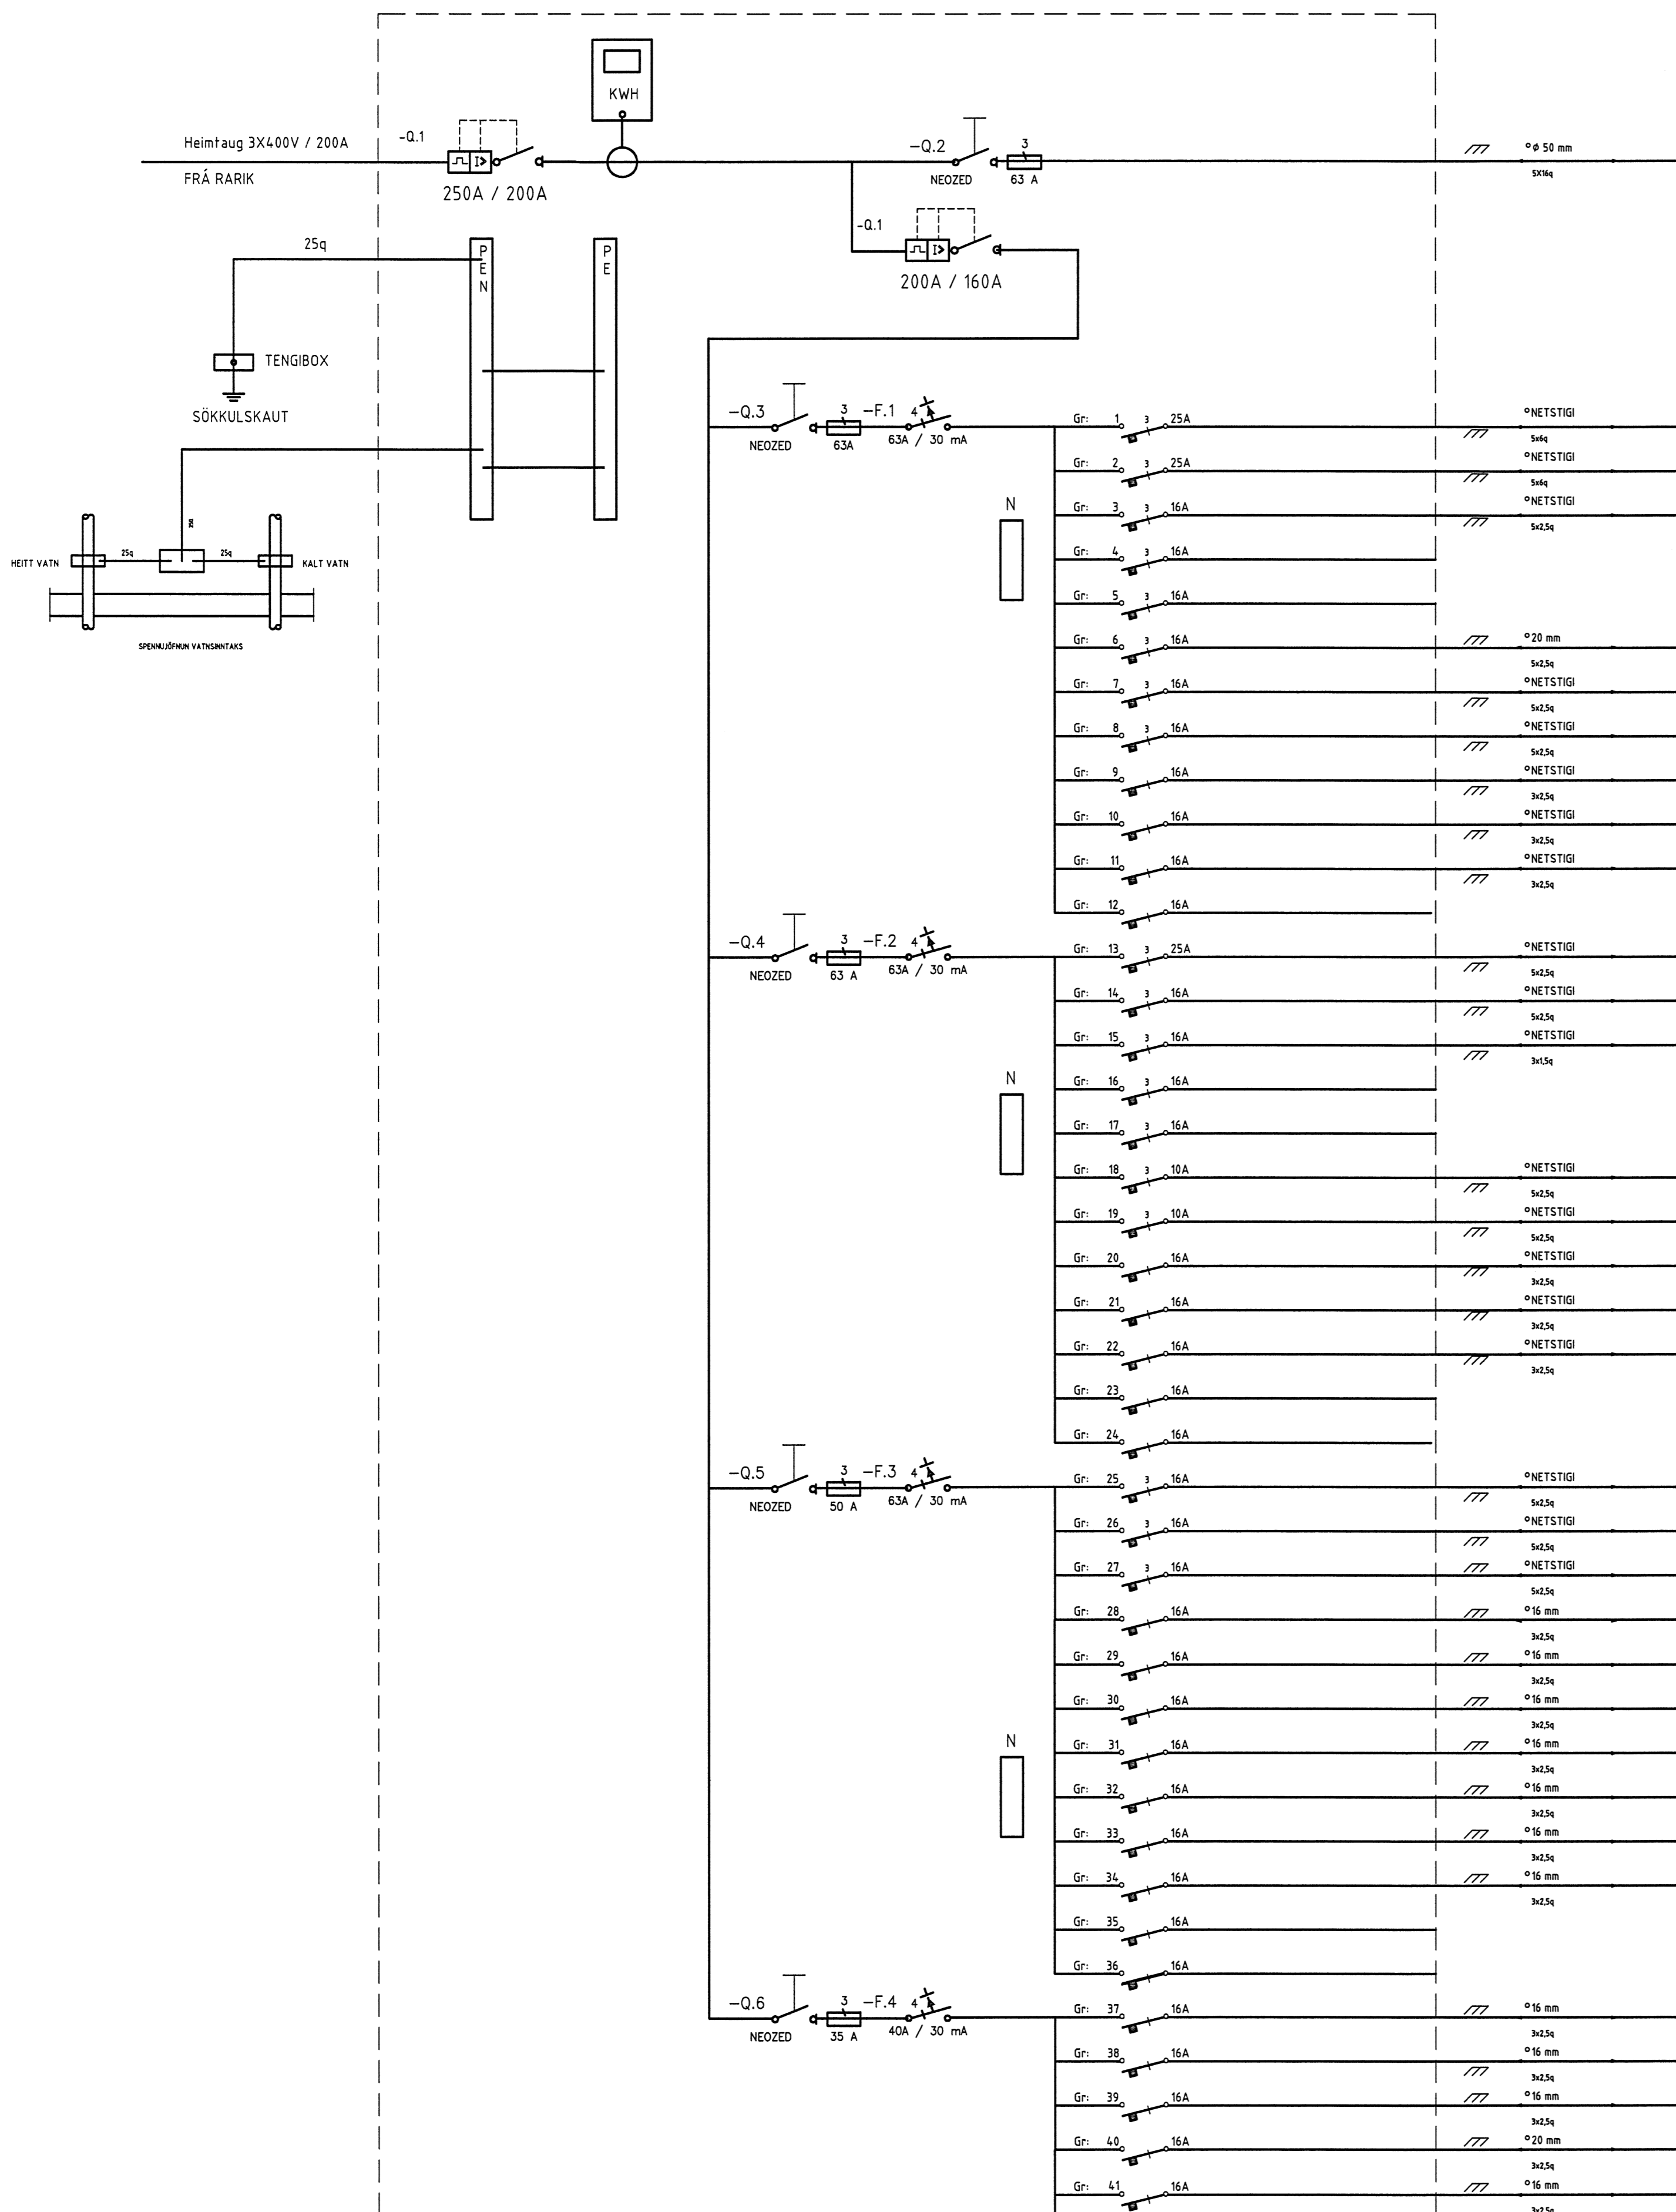

EINLÍNUMYND AF AÐALTÖFLU (T1)

TAFLA T2, SKRIFSTOFU

Gr. 1	3	25A	NETSTIGI	Helluborð
Gr. 2	3	25A	NETSTIGI	Gufuofn
Gr. 3	3	16A	NETSTIGI	Kaffikanna
Gr. 4	3	16A	NETSTIGI	Til vara
Gr. 5	3	16A	NETSTIGI	Til vara
Gr. 6	3	16A	NETSTIGI	Þvottavél
Gr. 7	3	16A	NETSTIGI	Pottur
Gr. 8	3	16A	NETSTIGI	Kæli
Gr. 9	3	16A	NETSTIGI	Tenglar eldhúsi
Gr. 10	3	16A	NETSTIGI	Tenglar eldhúsi
Gr. 11	3	16A	NETSTIGI	Djúpsteikingarpottur
Gr. 12	3	16A	NETSTIGI	Til vara
Gr. 13	3	25A	NETSTIGI	Ofn
Gr. 14	3	16A	NETSTIGI	Uppþvottavél
Gr. 15	3	16A	NETSTIGI	Grillpanna
Gr. 16	3	16A	NETSTIGI	Til vara
Gr. 17	3	16A	NETSTIGI	Til vara
Gr. 18	3	10A	NETSTIGI	Þvottavél
Gr. 19	3	10A	NETSTIGI	Frystir
Gr. 20	3	16A	NETSTIGI	Tenglar eldhúsi
Gr. 21	3	16A	NETSTIGI	Tenglar eldhúsi
Gr. 22	3	16A	NETSTIGI	Hrærivél
Gr. 23	3	16A	NETSTIGI	Til vara
Gr. 24	3	16A	NETSTIGI	Til vara
Gr. 25	3	16A	NETSTIGI	Þvottavél
Gr. 26	3	16A	NETSTIGI	Durrkari
Gr. 27	3	16A	NETSTIGI	Durrkari
Gr. 28	3	16A	NETSTIGI	Tengill kaffistofu
Gr. 29	3	16A	NETSTIGI	Góltfenglar morgunmat
Gr. 30	3	16A	NETSTIGI	Tenglar morgunmat
Gr. 31	3	16A	NETSTIGI	Tenglar morgunmat
Gr. 32	3	16A	NETSTIGI	Tenglar morgunmat
Gr. 33	3	16A	NETSTIGI	Góltfenglar morgunmat
Gr. 34	3	16A	NETSTIGI	Tenglar morgunmat
Gr. 35	3	16A	NETSTIGI	Til vara
Gr. 36	3	16A	NETSTIGI	Til vara
Gr. 37	3	16A	NETSTIGI	Tenglar þvottahús og lager
Gr. 38	3	16A	NETSTIGI	Tenglar þvottahús og lager
Gr. 39	3	16A	NETSTIGI	Tenglar þvottahús og lager
Gr. 40	3	16A	NETSTIGI	Góltfenglar þvottahús og lager
Gr. 41	3	16A	NETSTIGI	Hurð þvottahúsi og lager

ÚTPRENTAD: 14.7.2014 10:47:12
 SÍÐAST VISTAD: 14.7.2014 09:19:29
 TÖLVUNAFN: Rafflagn-1818.dwg
 SLÓÐ: C:\Verk\Ásborgir 48\Myndir

VERKNÚMÉR: BLAÐ
 1818-2014-009 9 af 11
 DAGSETNING: 9 júní 2014