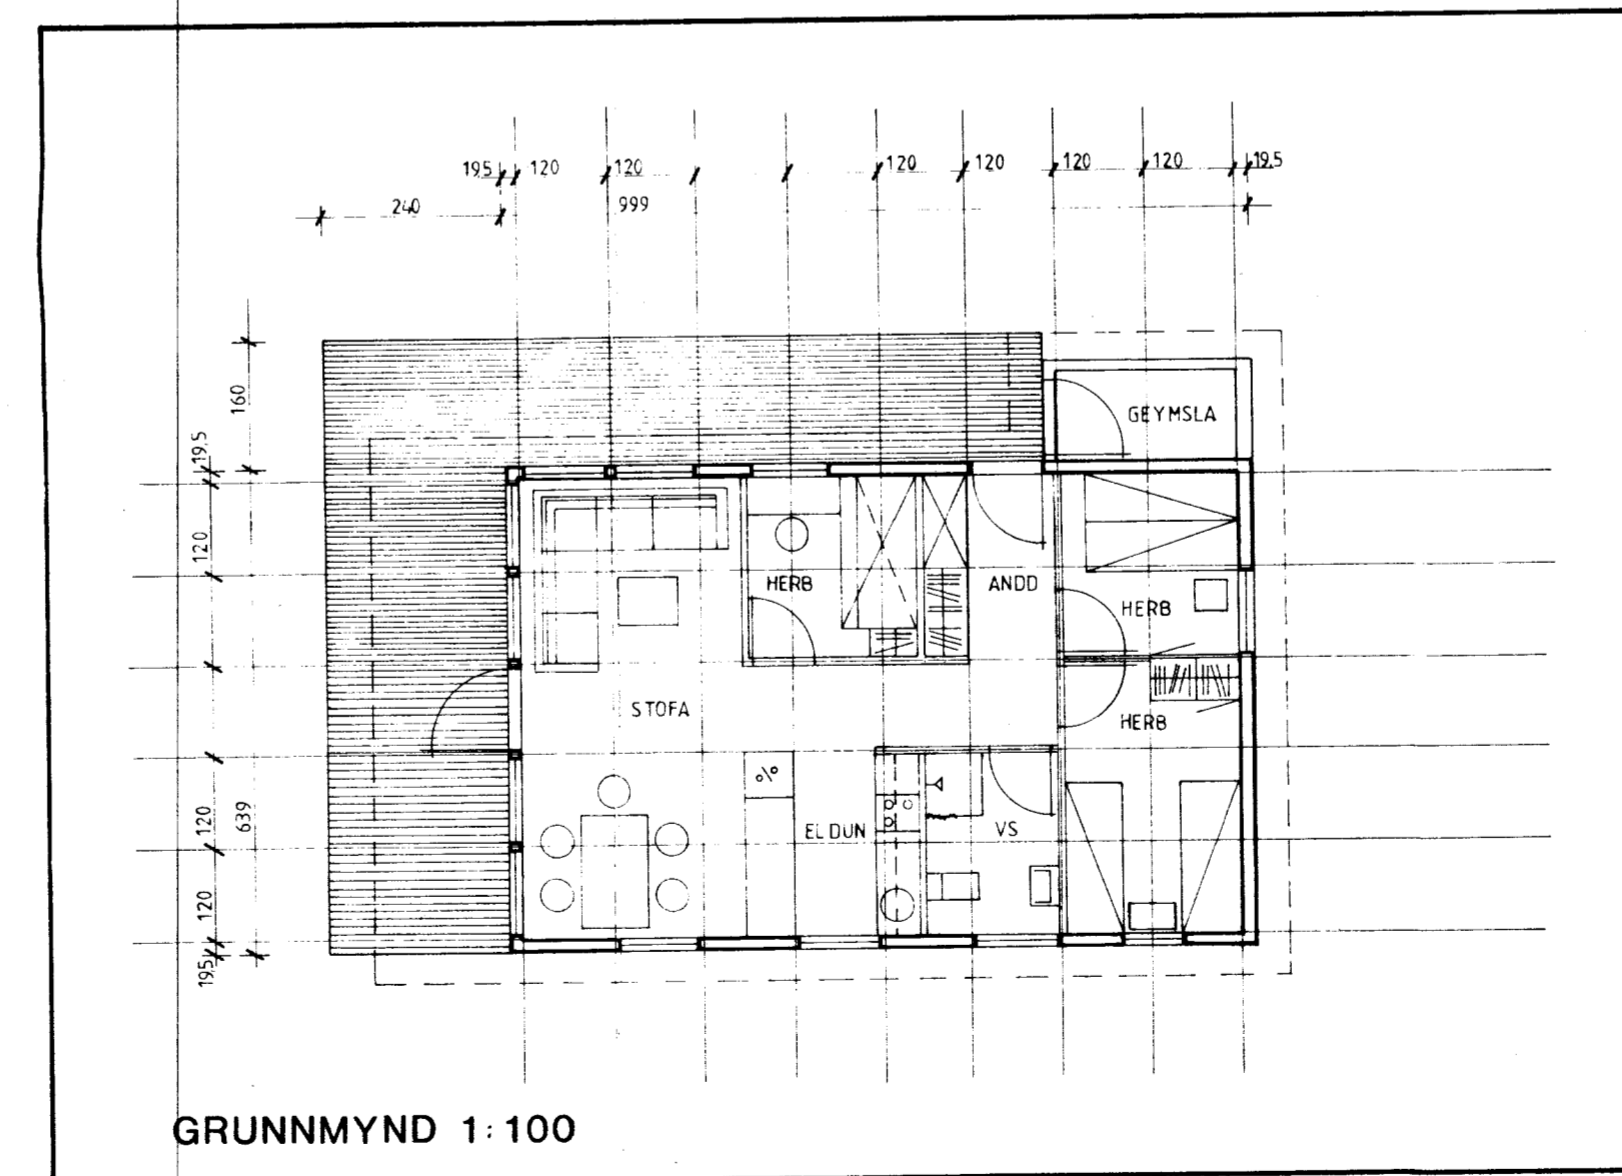

ÁSGARÐSLAND Í GRÍMSNESI
AFSTÖÐUMYND

GRUNNMYND 1:100

Sumarhús Halldórs Jónatanssonar
í Ásgarðslandi, Grímsnesi
2115-0240

Húsið er byggt úr timbureiningum
frá Samtak hf. Húseiningum, Selfossi

Flatarmál hús 62,3 m²
geymsla 2,8 m²
samtals 65,1 m²