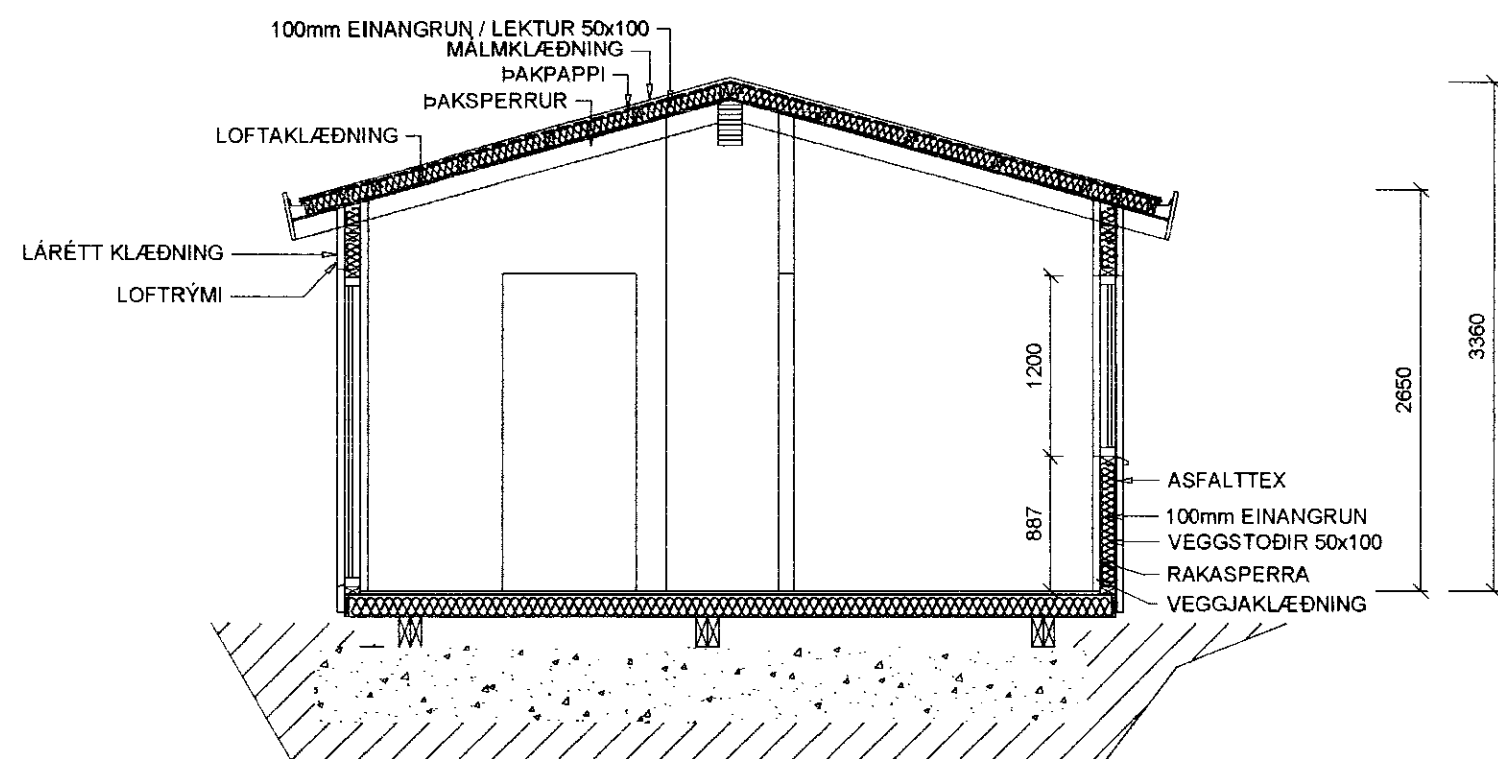

SNÍÐ A-A 1:50

SAMÞYKKT
06 JAN. 2019
Pjetur Kjartansson
Byggingaútlitir, uppgr., Ámessýslu og Flóahfr.

ÚTGÁFUFERILL

NÚMER:	DAGS.	SKÝRINGAR:	UNNIÐ:

DAGS.	SAMRÆM.HÖNNUÐUR

Sumarhúsið er upphaflega teiknað af Teiknistofunni Kvarða í ágúst 1992. Reyndarteikningar eru gerðar af V.H.Á. Húsið var byggt árið 1996 í Hafnarhólma í Steingrímsfirði og verður flutt á lóð nr. 6 við Akurgerði í Landi Mýrarkots í Grímsnesi.

Björgunarop úr svefniherbergjum verða stækkuð í þá stærð sem sýnd er á teikningum þegar gler og gluggapóstar verða endurnýjaðir.

Verkfræðistofa Hauks Ásgeirssonar

DALVEGI 18
201 KÓPAVOGUR
SÍMI: 534 8815 / 897 8132
FAX: 534 8818
NETFANG: haukur@vha.is
kt: 560600-3050

HEITI VERKS:
**AKURGERÐI 6
Í LANDI MÝRARKOTS
GRÍMSNESI**

HEITI TEIKNINGAR:
**ÚTLITSMYNDIR
SNIÐ**

MKV: 1:50	DAGS. des 09	VERK NR 1205	
TEIKNAD. H.Á.	YFIRFARID H.Á.	SAMÞYKKT H.Á.	TEIKN.NÚMER 2
DAGS.undirskr. <i>Haukur Ásgeirsson</i>	NAFN HÖNNUÐAR Haukur Ásgeirsson kt. 301255-4629		ÚTGÁFA A
UNDIRSKR.HÖNNUÐAR <i>Haukur Ásgeirsson</i>