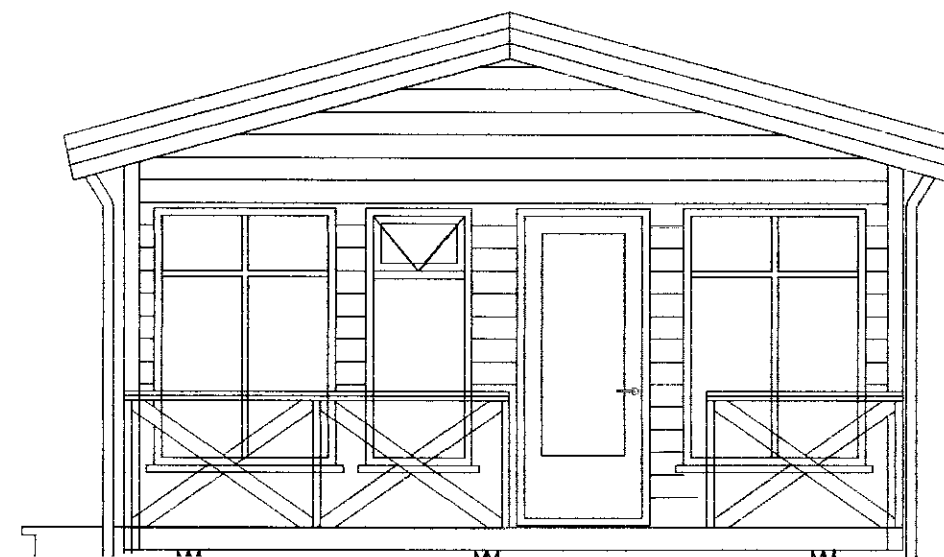

SUÐURHLIÐ 1:50