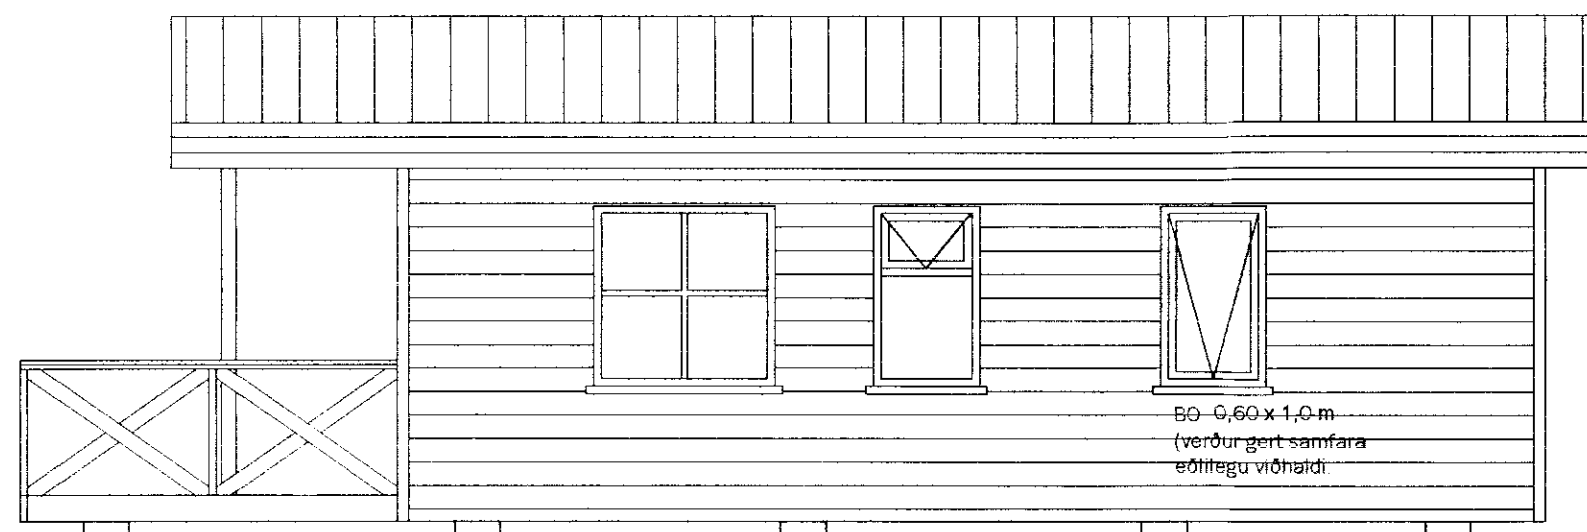

ÚTLIT AUSTURHLIÐ 1:50