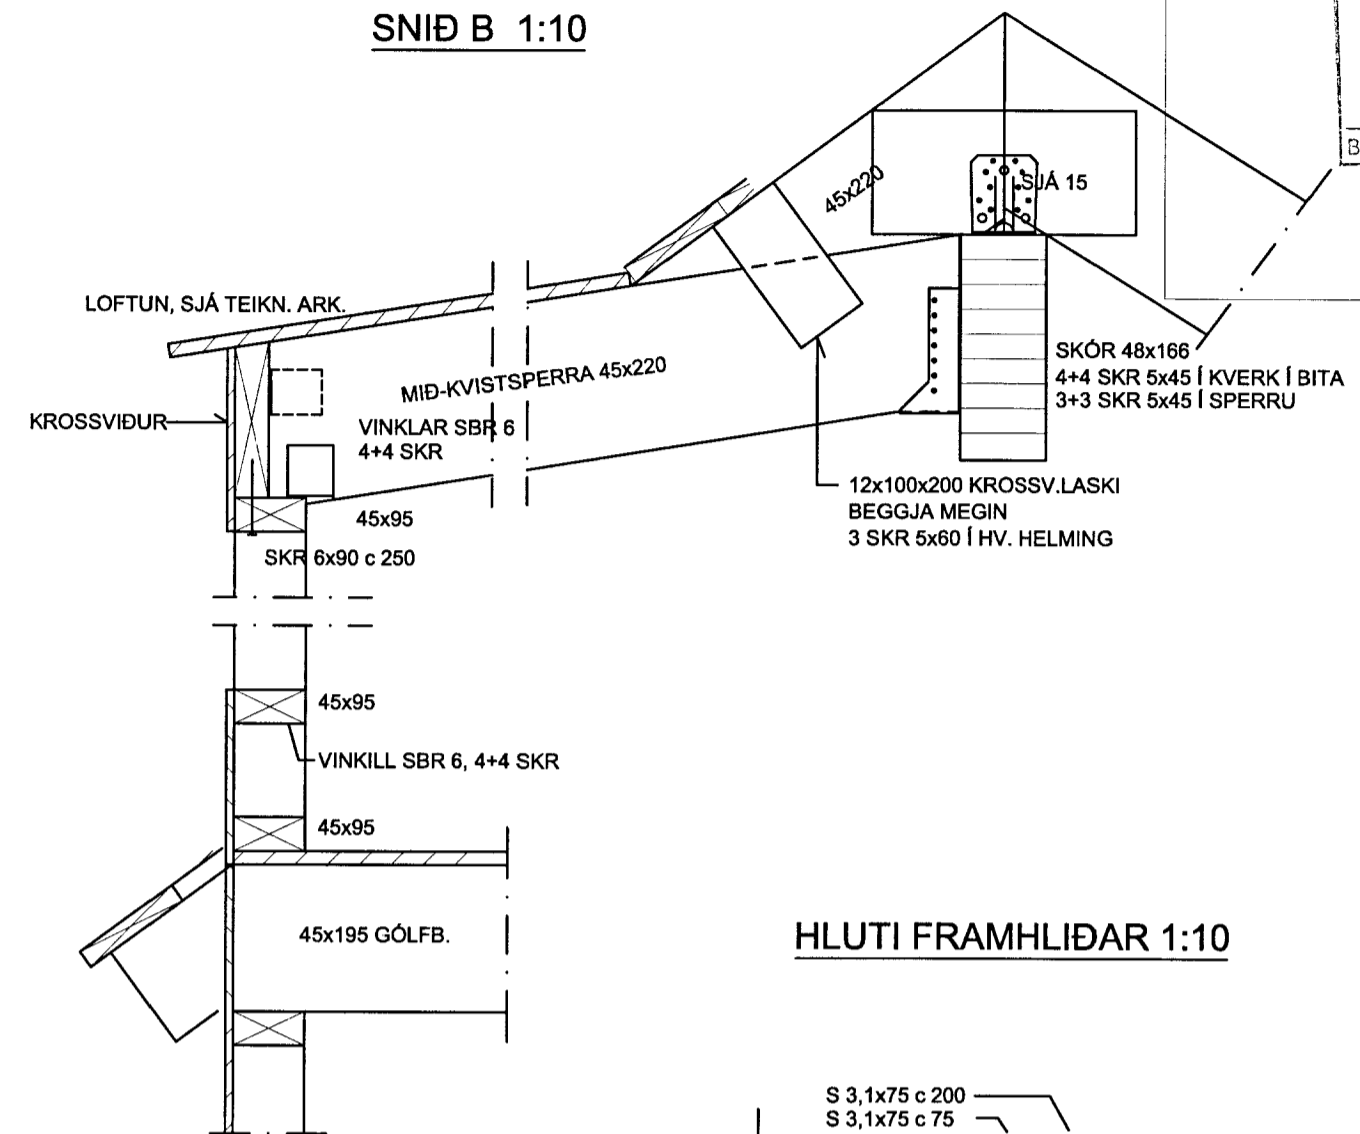

# ÞAKKVISTIR

FRAMHLIÐ 1:50

HLIÐARMYND 1:50

SNIÐ C 1:10

SNIÐ B 1:10

HLUTI FRAMHLIÐAR 1:10

EYSTRÍ HLIÐ ER SPEGILMYND AF VESTARI HLIÐ, NEMA FESTING VIÐ ADALÞAK. ÞAR GENGUR ÖNNUR LÓÐRÉTTA STÖÐIN NIÐUR Á ÚTVEGG Í STAÐ OFAN Á GÓLFBITA Í VESTARI HLIÐINI.