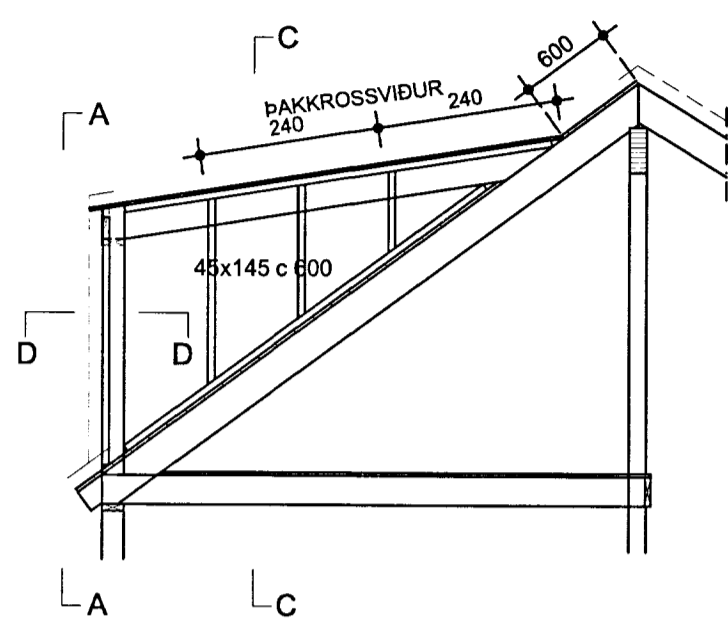

# ÞAKKVISTIR

FRAMHLIÐ 1:50

HLIÐARMYND 1:50

SNIÐ C 1:10

SNIÐ B 1:10

HLUTI FRAMHLIÐAR 1:10

EYSTRÍ HLIÐ ER SPEGILMYND AF VESTARI HLIÐ, NEMA FESTING VIÐ ADALÞAK. ÞAR GENGUR ÖNNUR LÓÐRÉTTA STÖÐIN NIÐUR Á ÚTVEGG Í STAÐ OFAN Á GÓLFBITA Í VESTARI HLIÐINI.