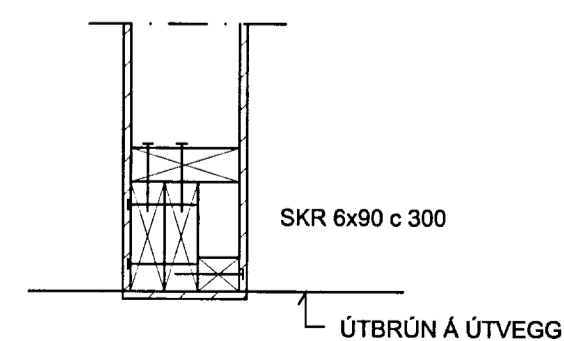

SNIÐ D 1:10

MÓTTAKIÐ
15. OKT. 2013
Guðrún Þórunn
Byggingafræðingur / Arkitekt

VERKEFNI: A-Gata22 í Landi Norðurkots	Teikn. jrk, bj	Teikni.nr
Trévirkir 1:10	Dags. 05.04.2013	211/10
Sérmyndir og snið	e-mail: robert@arkoteiknistofa.is	

ARKO TEIKNISTOFA LANGHOLTSVEGI 109, 104 RVK. Sími 588-2500 GSM 894-6565 FAX 588-2501
JÓN RÓBERT KARLSSON - KT. 020141-3449

Br. *Reinun. 7.7. 080747-7444*