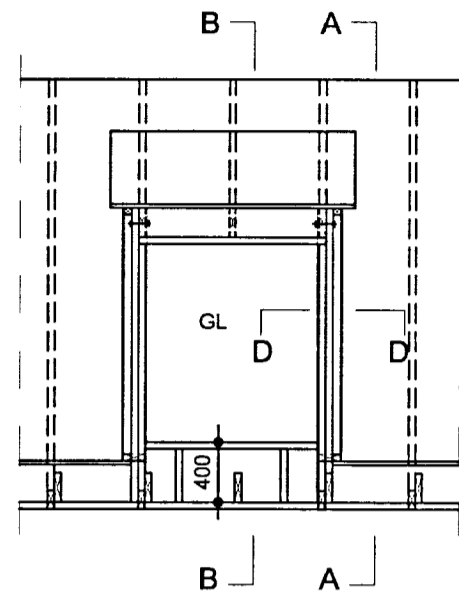

# ÞAKKVISTIR

FRAMHLIÐ 1:50

HLIÐARMYND 1:50

SNIÐ C 1:10

SNIÐ B 1:10

HLUTI FRAMHLIÐAR 1:10

EYSTRÍ HLIÐ ER SPEGILMYND AF VESTARI HLIÐ, NEMA FESTING VIÐ ADALÞAK. ÞAR GENGUR ÖNNUR LÓÐRÉTTA STÖÐIN NIÐUR Á ÚTVEGG Í STAÐ OFAN Á GÓLFBITA Í VESTARI HLIÐINI.