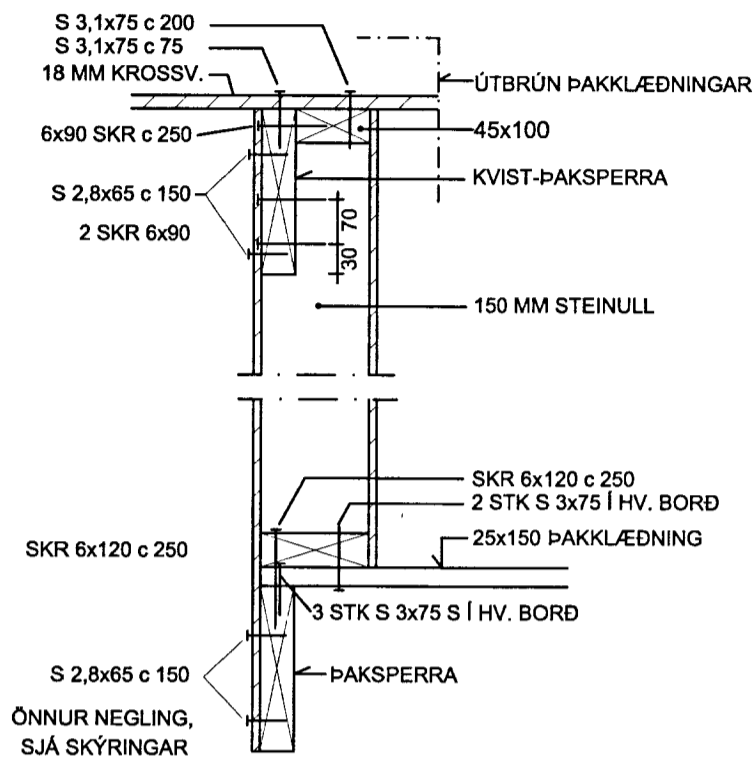

# ÞAKKVISTIR

FRAMHLIÐ 1:50

HLIÐARMYND 1:50

SNIÐ C 1:10

SNIÐ B 1:10

HLUTI FRAMHLIÐAR 1:10

EYSTRÍ HLIÐ ER SPEGILMYND AF VESTARI HLIÐ, NEMA FESTING VIÐ ADALÞAK. ÞAR GENGUR ÖNNUR LÓÐRÉTTA STÖÐIN NIÐUR Á ÚTVEGG Í STAÐ OFAN Á GÓLFBITA Í VESTARI HLIÐINI.