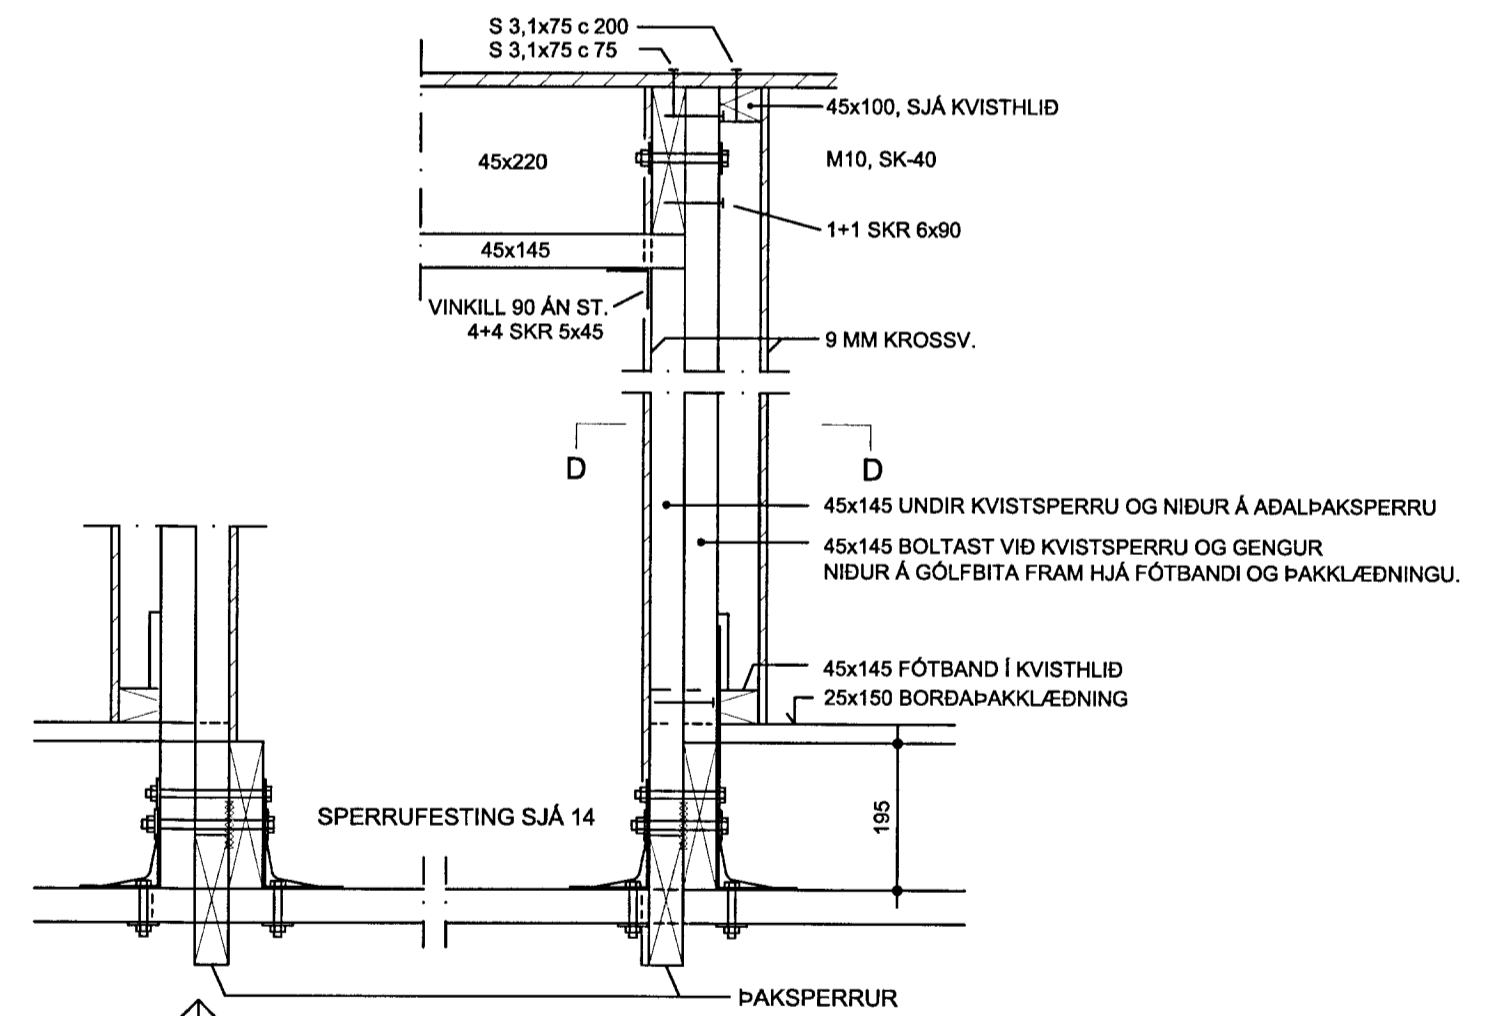

# ÞAKKVISTIR

FRAMHLIÐ 1:50

HLIÐARMYND 1:50

SNIÐ C 1:10

SNIÐ B 1:10

HLUTI FRAMHLIÐAR 1:10

EYSTRÍ HLIÐ ER SPEGILMYND AF VESTARI HLIÐ, NEMA FESTING VIÐ ADALÞAK. ÞAR GENGUR ÖNNUR LÓÐRÉTTA STÖÐIN NIÐUR Á ÚTVEGG Í STAÐ OFAN Á GÓLFBITA Í VESTARI HLIÐINI.