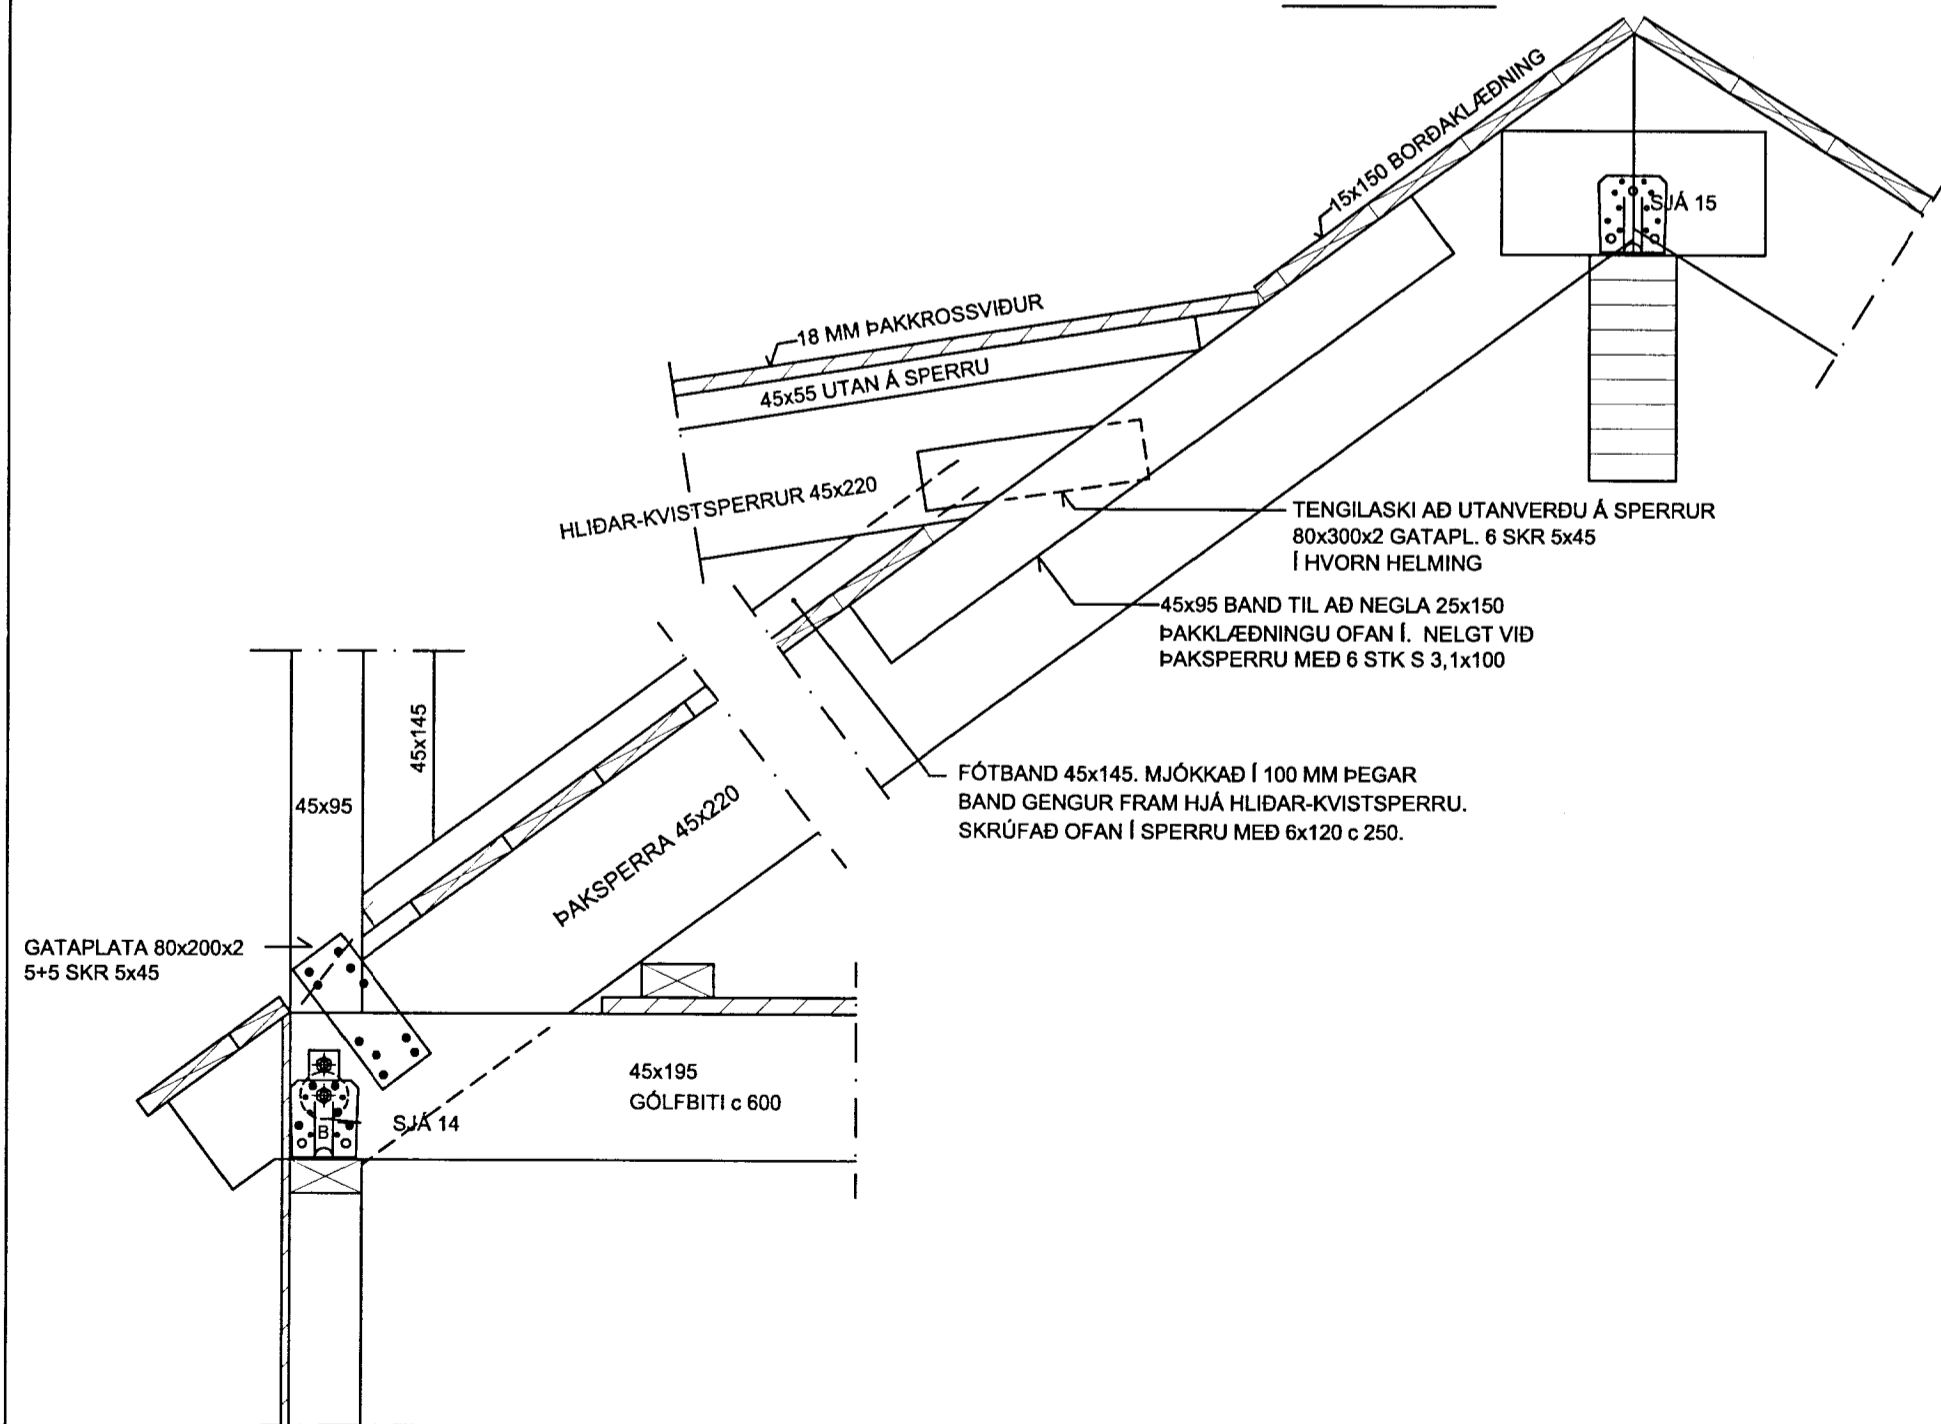

# ÞAKKVISTIR

FRAMHLIÐ 1:50

HLIÐARMYND 1:50

SNIÐ C 1:10

SNIÐ B 1:10

HLUTI FRAMHLIÐAR 1:10

EYSTRÍ HLIÐ ER SPEGILMYND AF VESTARI HLIÐ, NEMA FESTING VIÐ ADALÞAK. ÞAR GENGUR ÖNNUR LÓÐRÉTTA STÖÐIN NIÐUR Á ÚTVEGG Í STAÐ OFAN Á GÓLFBITA Í VESTARI HLIÐINI.

SNIÐ A 1:10

SNIÐ D 1:10

MÓTTAKIÐ  
15. OKT. 2013  
Guðrún Þórunn  
Byggingafræðingur / Arkitekt

VERKEFNI: A-Gata22 í Landi Norðurkots	Teikn. jrk, bj	Teikni.nr
Trévirkir 1:10	Dags. 05.04.2013	211/10
Sérmyndir og snið	e-mail: robert@arkoteiknistofa.is	