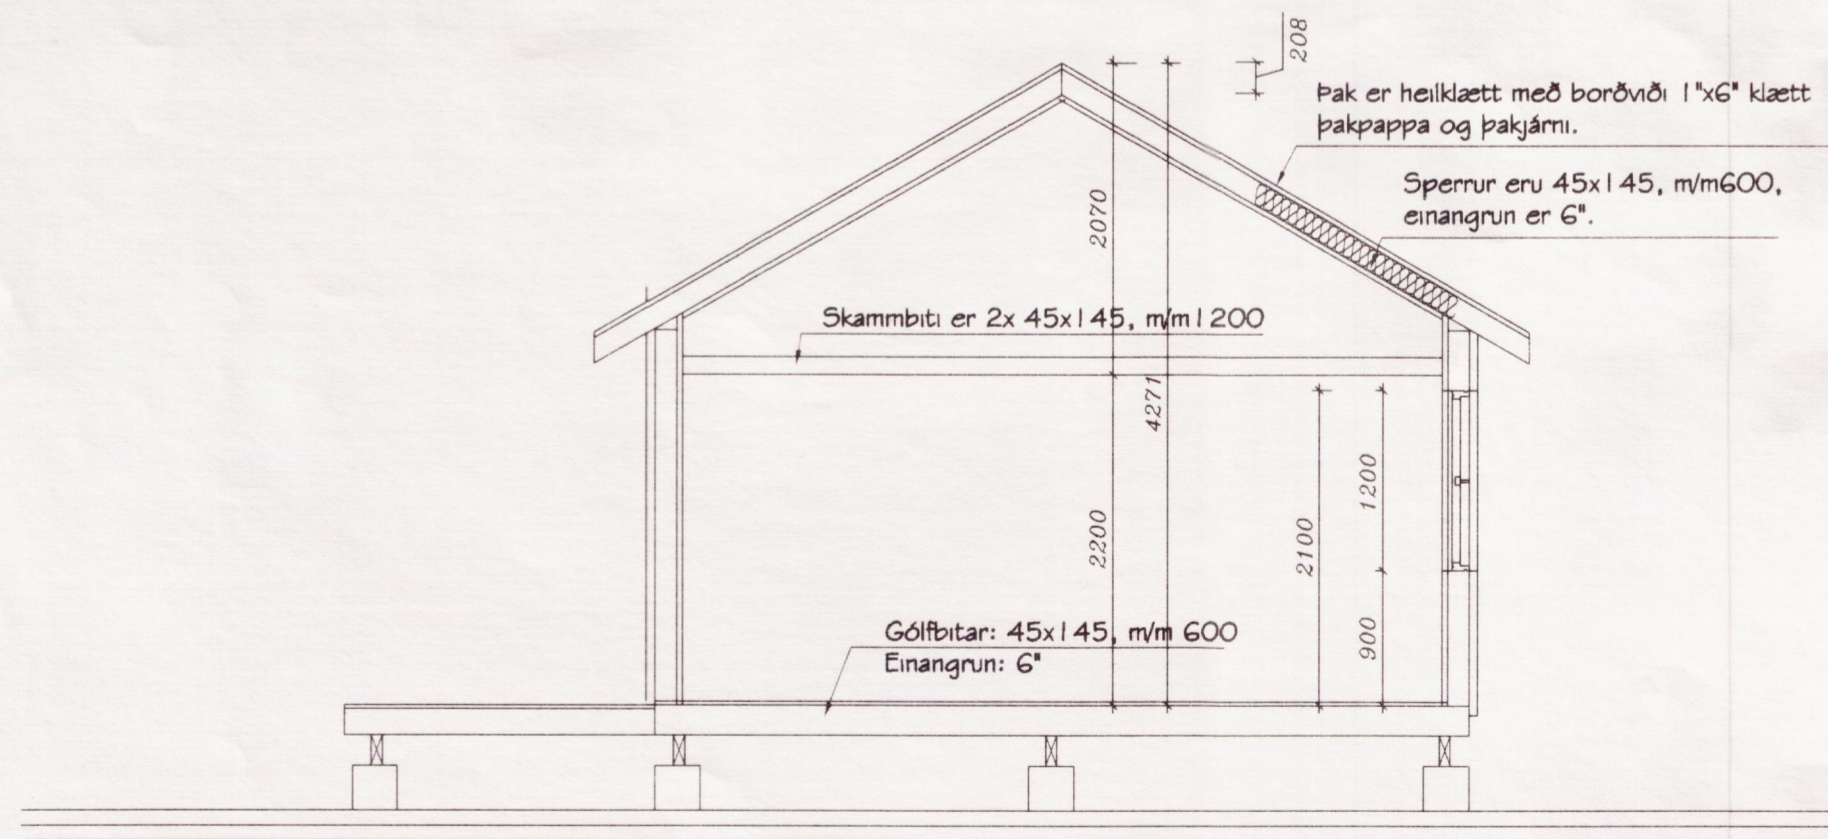

SNEIÐING

SNEIÐING

Handwritten signature

Winnustofa:	Stóru-Sandvík 4, 801 Selfoss, Sími 482-1738
Áb.m.	Samúel Smári Hreggviðsson, byggingateknifræðingur, M.T.F.I.

Breytingar:	

TEIKNISTOFAN **HÚSEY** h f
Teikni- og verkfræðipjónusta, SELFOSSI

Vidfangsferri:	Sumarhús á lóð nr. 13 í landi Öndverðaness 1, Grímsneshreppi.	Verktálmnr:	SIN-96,21
Verkhúitt:	Snið og afstaða	Teiknad/Reiknad:	ssh
Málkefard:	1:50 og 1:1000	Dagsetning:	Stóru-Sandvík 4, 1. október 1996
Samþykkt:	<i>Sam. S. S. S.</i>	Teikn. nr.:	1-03