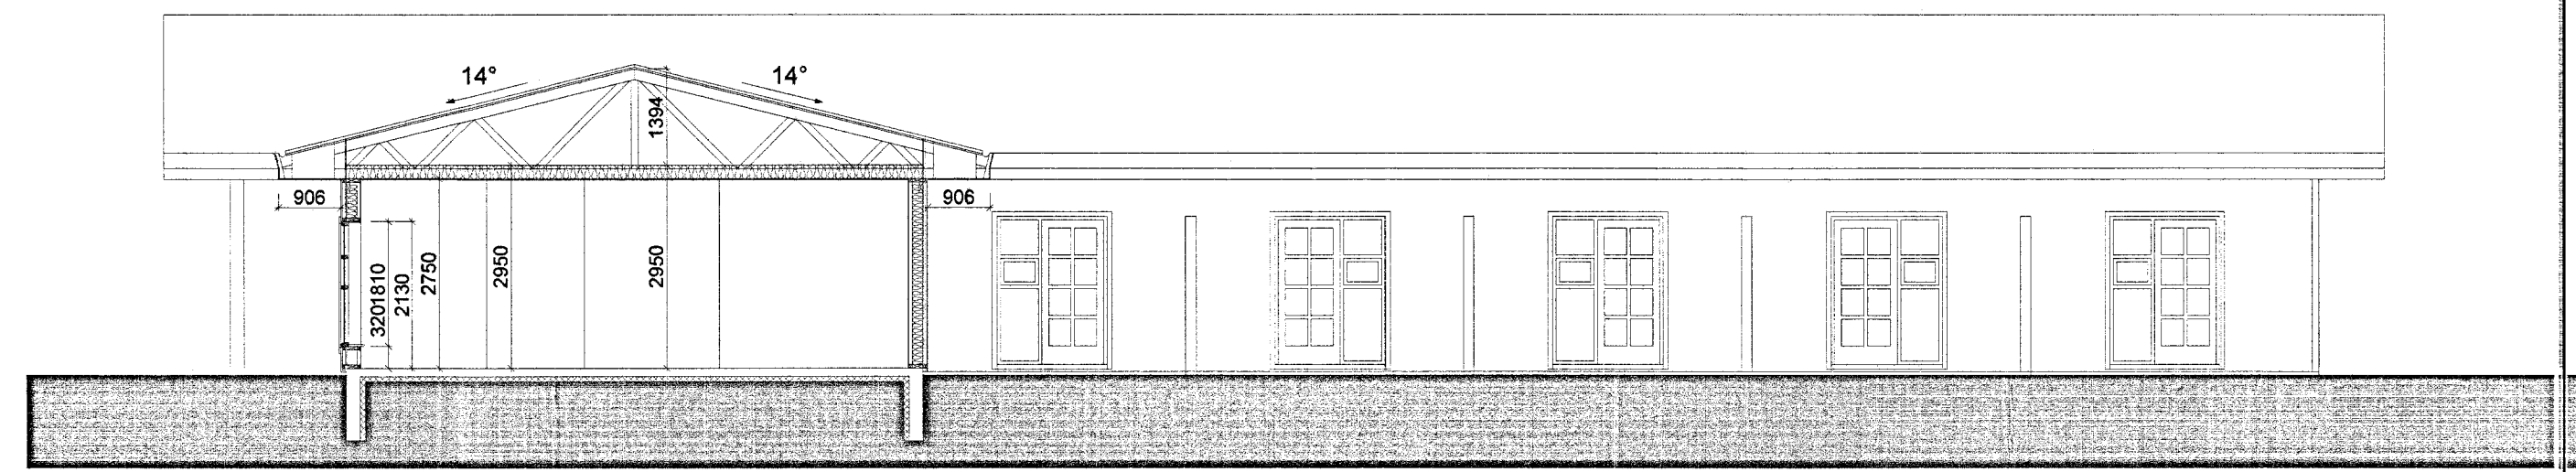

Snið A-A 1:100.

Snið B-B 1:100.

Útlit Norður 1:100.

Útlit Suður 1:100.

Útlit Austur 1:100.

Útlit vestur 1:100.

Húsið er teiknað af JAT Hönnun.
 Jeannot A. Tsirenge arkitekt
 og umhverfshönnuði.

Útg. Daga. Skýring. Br. af.