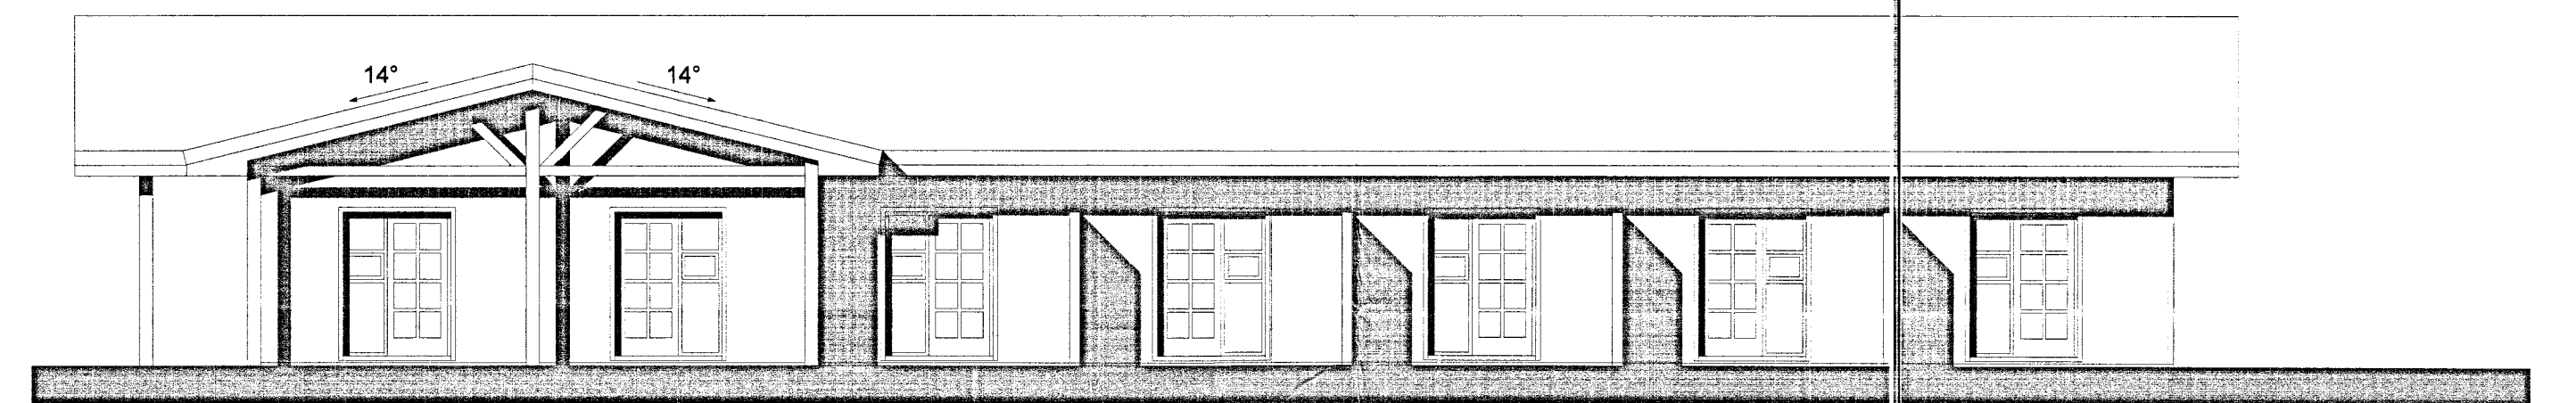

Snið A-A 1:100.

Snið B-B 1:100.

Útlit Norður 1:100.

Útlit Suður 1:100.

Útlit Austur 1:100.

Útlit vestur 1:100.

Húsið er teiknað af JAT Hönnun.
 Jeannot A. Tsirenge arkitekt
 og umhverfshönnuði.

Útg. Daga. Skýring. Br. af.