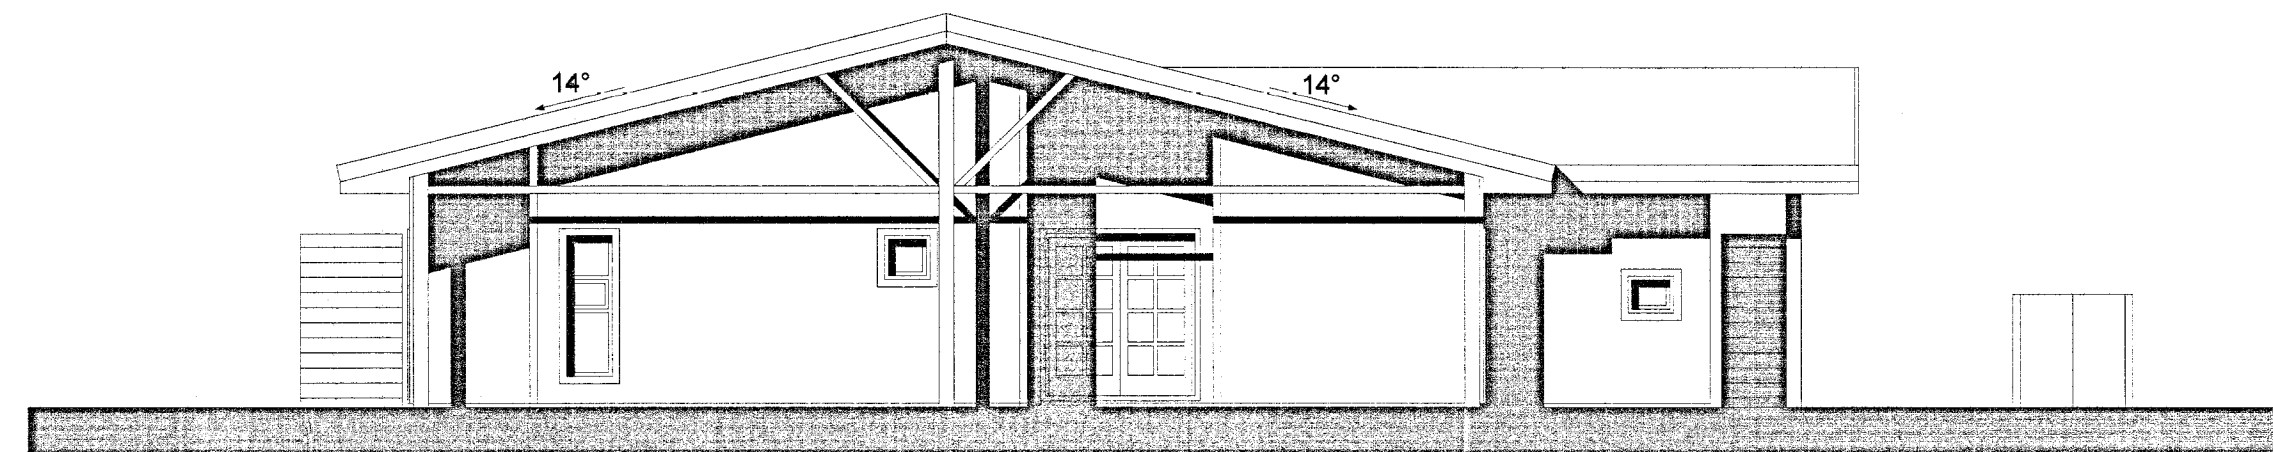

Snið A-A 1:100.

Snið B-B 1:100.

Útlit Norður 1:100.

Útlit Suður 1:100.

Útlit Austur 1:100.

Útlit vestur 1:100.

Húsið er teiknað af JAT Hönnun.
 Jeannot A. Tsirenge arkitekt
 og umhverfshönnuði.

Útg. Daga. Skýring. Br. af.