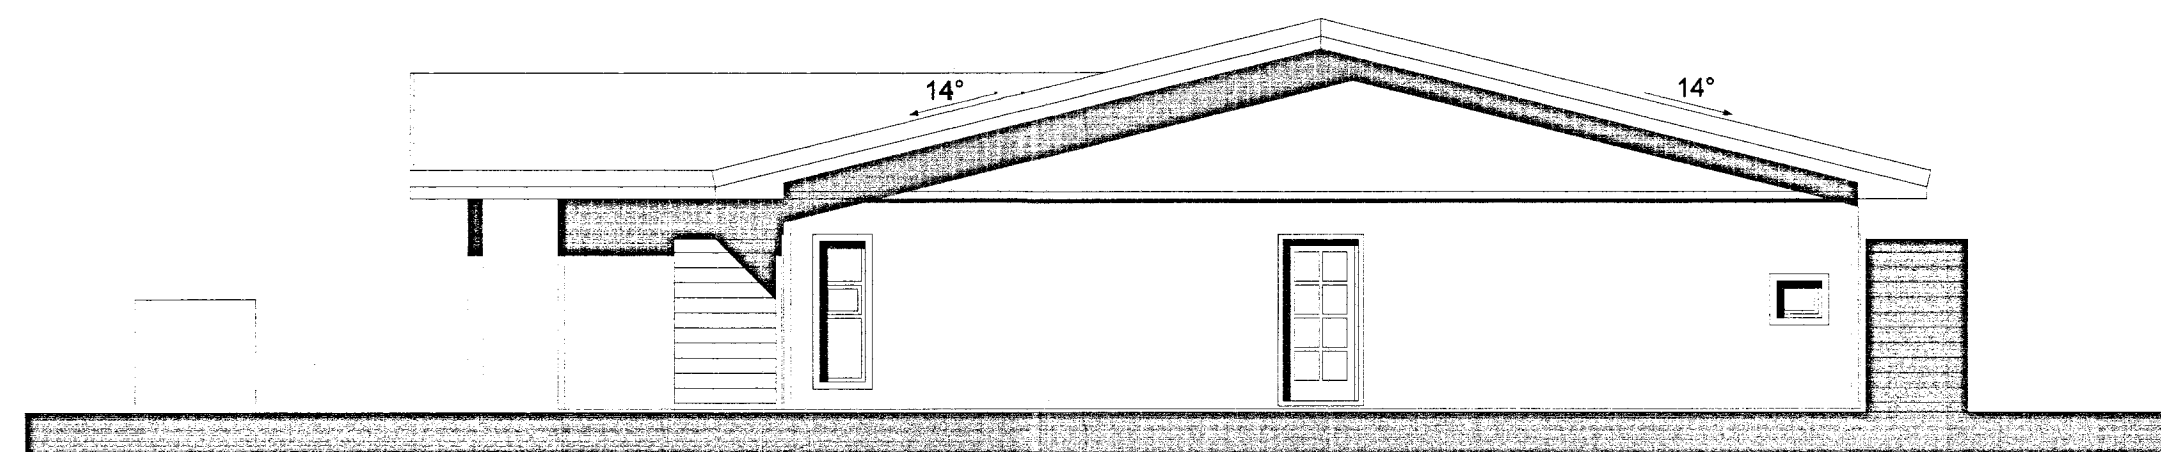

Snið A-A 1:100.

Snið B-B 1:100.

Útlit Norður 1:100.

Útlit Suður 1:100.

Útlit Austur 1:100.

Útlit vestur 1:100.

Húsið er teiknað af JAT Hönnun.
 Jeannot A. Tsirenge arkitekt
 og umhverfshönnuði.

Útg. Daga. Skýring. Br. af.

ÁSBORGIR 21
 GRÍMSNESI
 SNEIDINGAR OG ÚTLIT

Teiknað af:
 Yfirfarð af:
 Dagsetning: 27.09.2013
 Mælikvarði: 1:100
 Halldór Guðmundsson 140548-2439
 Freyja Frostason 170470-4889
 Ólafur Kj. Þringjarnason 230225-3220
 Ragnar Auðunn Björgsson 230180-4499
 Samúel Guðmundsson 011063-4039