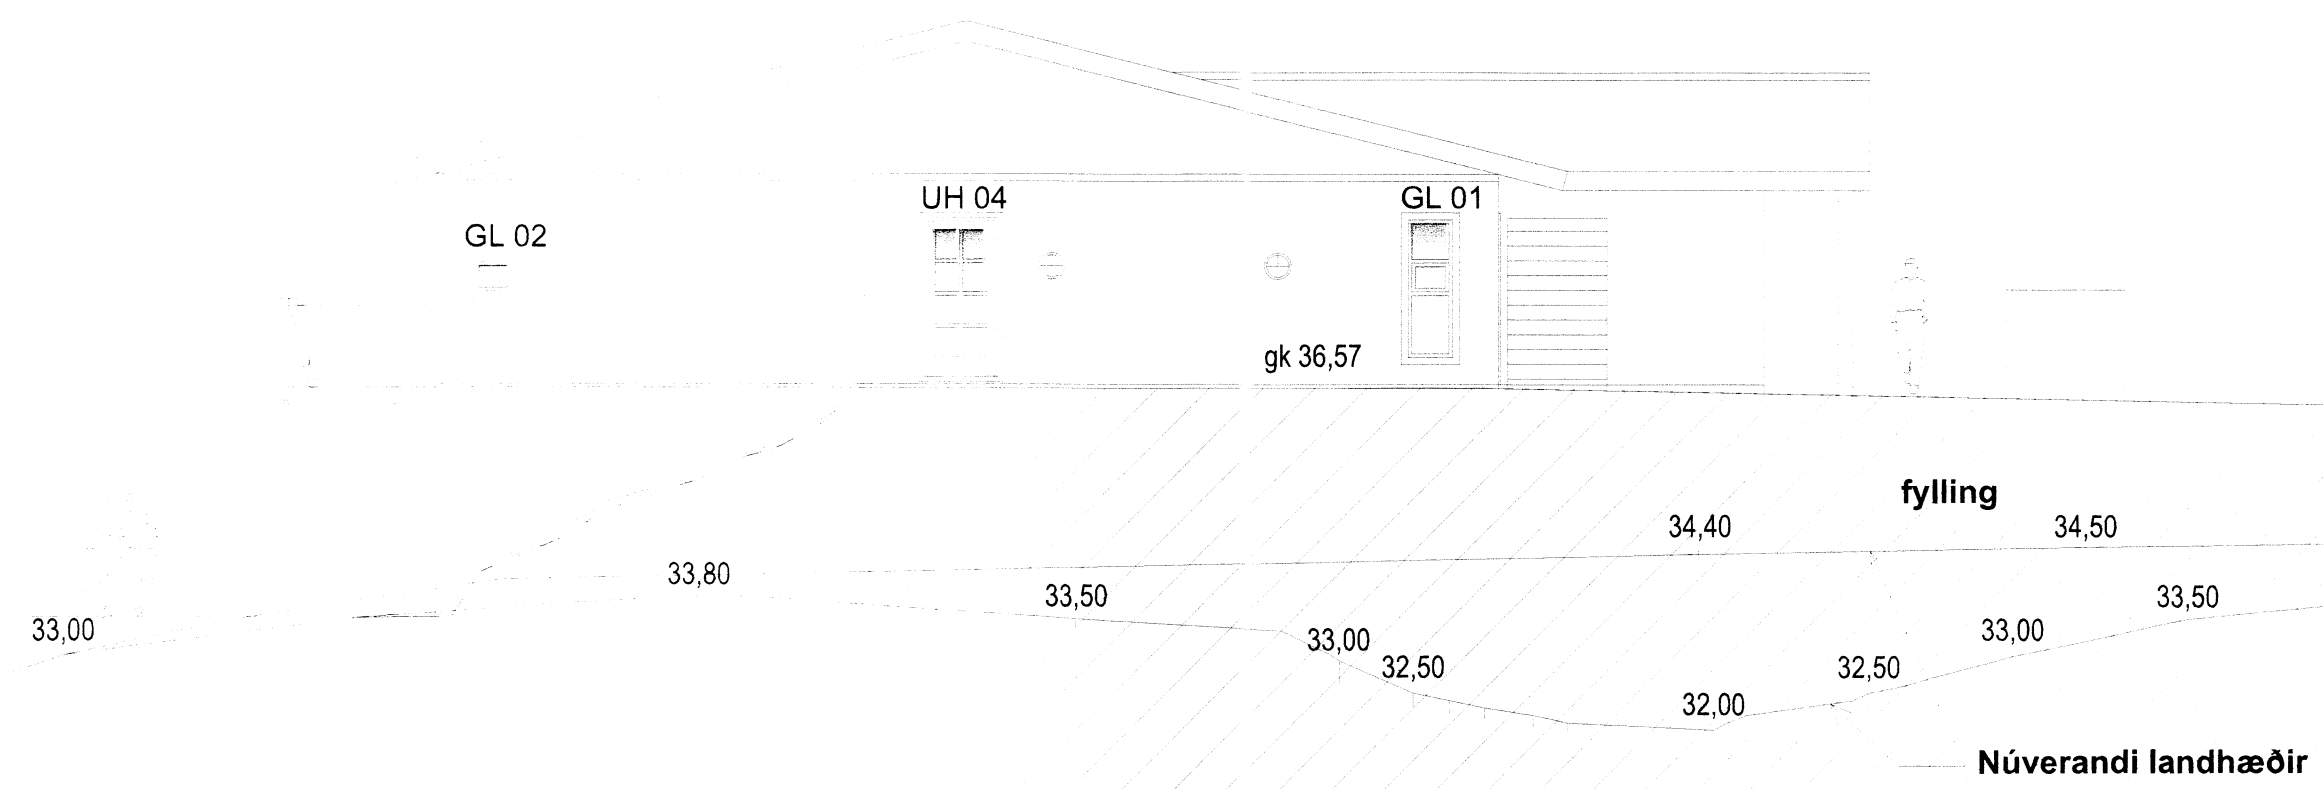

ÚTLIT VESTUR
 ÁSÝND 1:100

ÚTLIT SUÐUR
 ÁSÝND 1:100

ÚTLIT NORÐUR
 ÁSÝND 1:100

ÚTLIT AUSTUR
 ÁSÝND 1:100

Ásborgir 23
 801 Selfoss
 Yfirritsmynd hurða og glugga

Teiknað af: dg
 Yfirfarir af: okf
 Dagsetning: 21.11.2014
 Mælikvarði: 1:20
 Háldór Guðmundsson 140548-2439
 Freyja Frostason 170470-4869
 Ólafur Kí Fíndlgarnason 280259-3229
 Ragnar Auðunn Birgisson 230160-4489
 Samuel Guðmundsson 011063-4039