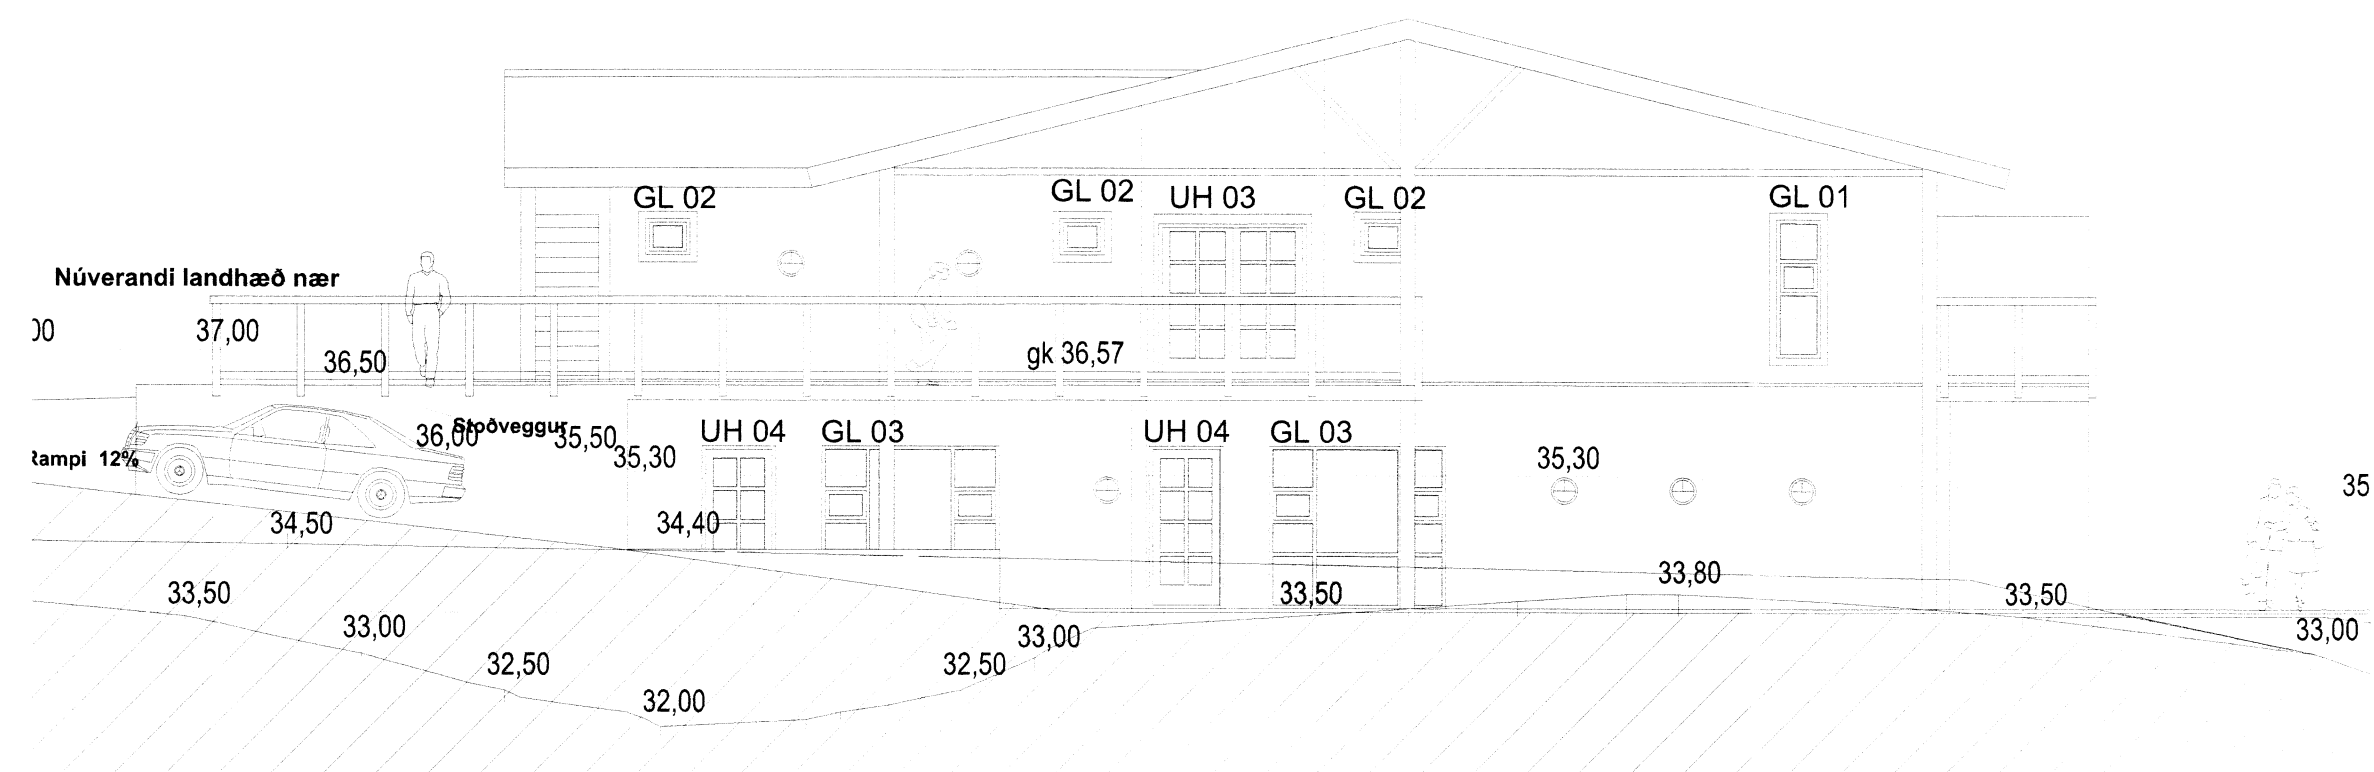

ÚTLIT VESTUR
 ÁSÝND 1:100

ÚTLIT SUÐUR
 ÁSÝND 1:100

ÚTLIT NORÐUR
 ÁSÝND 1:100

ÚTLIT AUSTUR
 ÁSÝND 1:100

Ásborgir 23
 801 Selfoss
 Yfirritsmynd hurða og glugga

Teiknað af: dg
 Yfirfarir af: okf
 Dagsetning: 21.11.2014
 Mælikvarði: 1:20
 Háldór Guðmundsson 140548-2439
 Freyja Frostason 170470-4869
 Ólafur Kí Fíndlgarnason 280259-3229
 Ragnar Auðunn Birgisson 230160-4489
 Samuel Guðmundsson 011063-4039