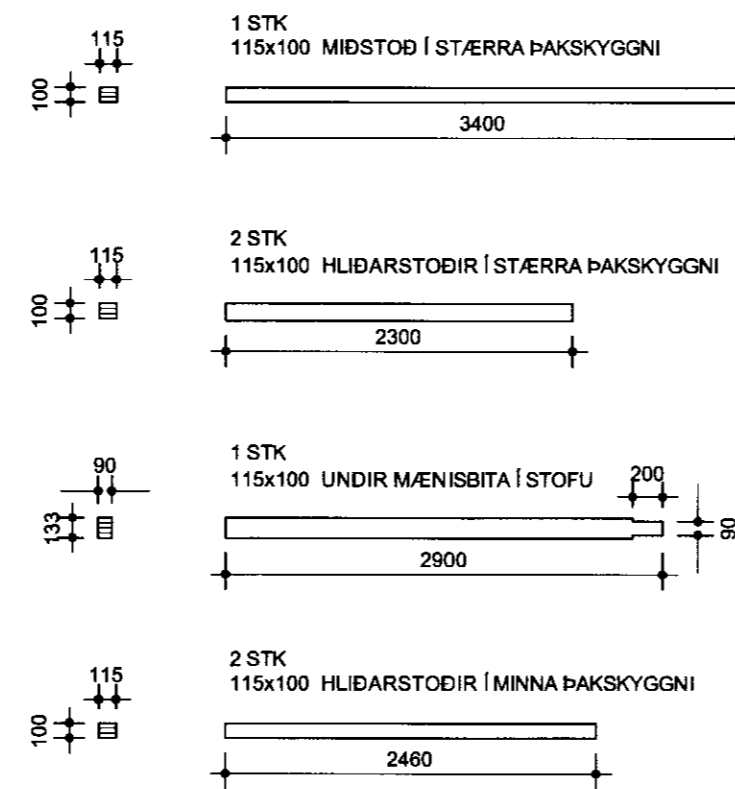

LÍMTRÉ - SKÝRINGAR

TIMBURGÆDI GL32h (L40).

ATH.
MÁL ERU SKV. TEIKNINGU. BYGGINGARMEISTARI SKAL YFIRFARA
ÖLL MÁL ÁÐUR EN PÖNTUN ER GERÐ OG META HVORT TAKA EIGI
EFNIÐ Í YFIRLENGD.

BITAR

STOÐIR

PÉTUR I GUDMUNDSSON BTFR KT 200248 4069
VINNUSTOFA AUÐBREKKU 6, 200 KÓPAVOGI
SÍMI 551-9945 863-5680 FAX 551-9945 peturig@mi.is