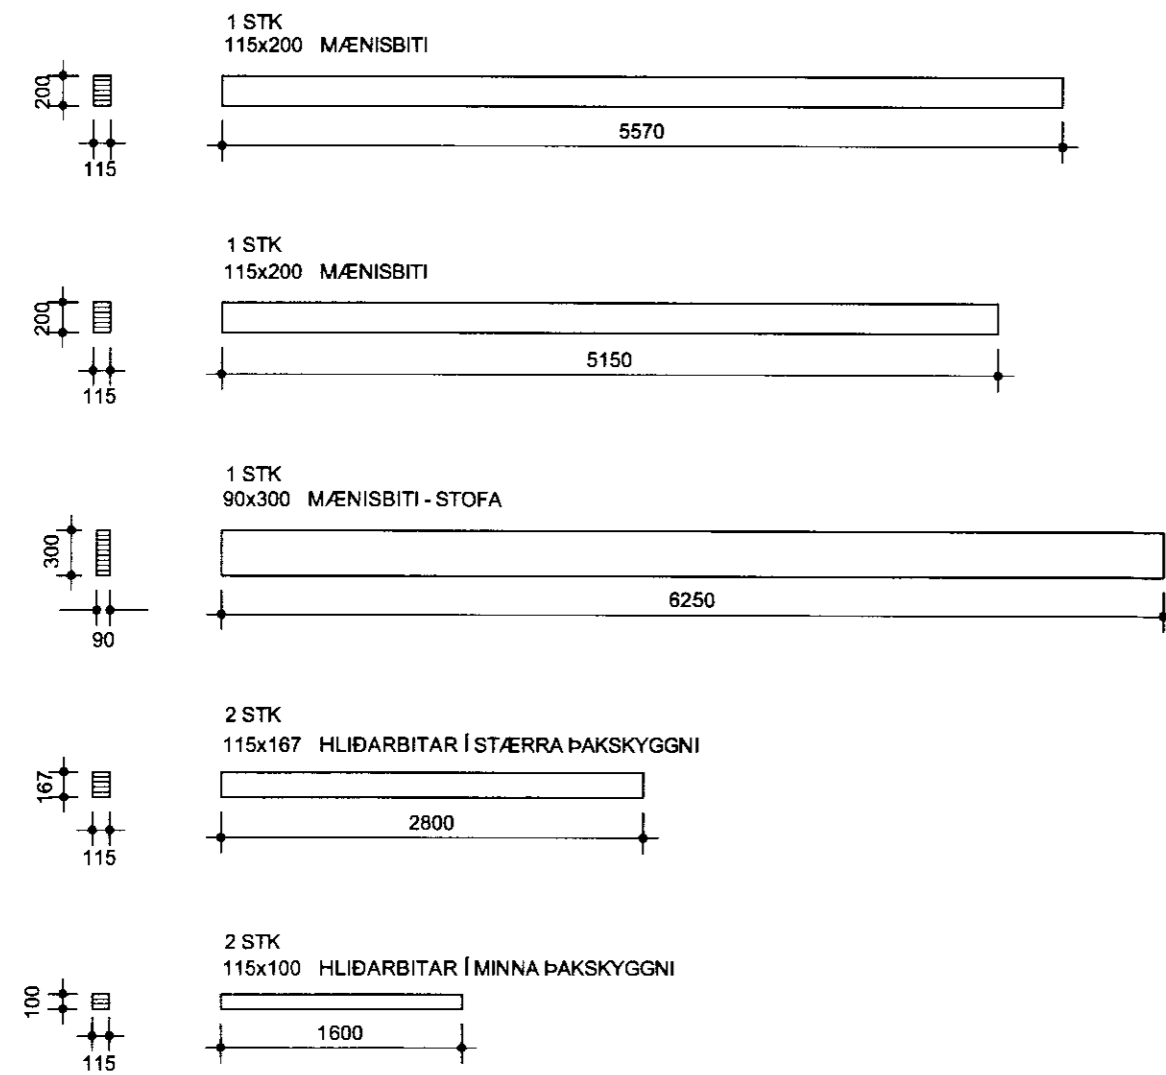

LÍMTRÉ - SKÝRINGAR

TIMBURGÆDI GL32h (L40).

ATH.
MÁL ERU SKV. TEIKNINGU. BYGGINGARMEISTARI SKAL YFIRFARA
ÖLL MÁL ÁÐUR EN PÖNTUN ER GERÐ OG META HVORT TAKA EIGI
EFNIÐ Í YFIRLENGD.

BITAR

STOÐIR

PÉTUR I GUDMUNDSSON BTFR KT 200248 4069
VINNUSTOFA AUÐBREKKU 6, 200 KÓPAVOGI
SÍMI 551-9945 863-5680 FAX 551-9945 peturig@mi.is

ÁSABRAUT 43
GRÍMS- OG GRAFNINGSHREPPI

VERK
TRÉVIRKI
- LÍMTRÉ

DAGSETNING	HANNAÐ	MKV	TEIKNING
20.7.2012	PG	1:50	206

ÁRITUN HÖNNUBAR _____ DAGS.
ÁRITUN HÖNNUARSTJÓRA / ARKITEKT _____ DAGS.
ARKI *Gudni Pósson* 25.07.2012