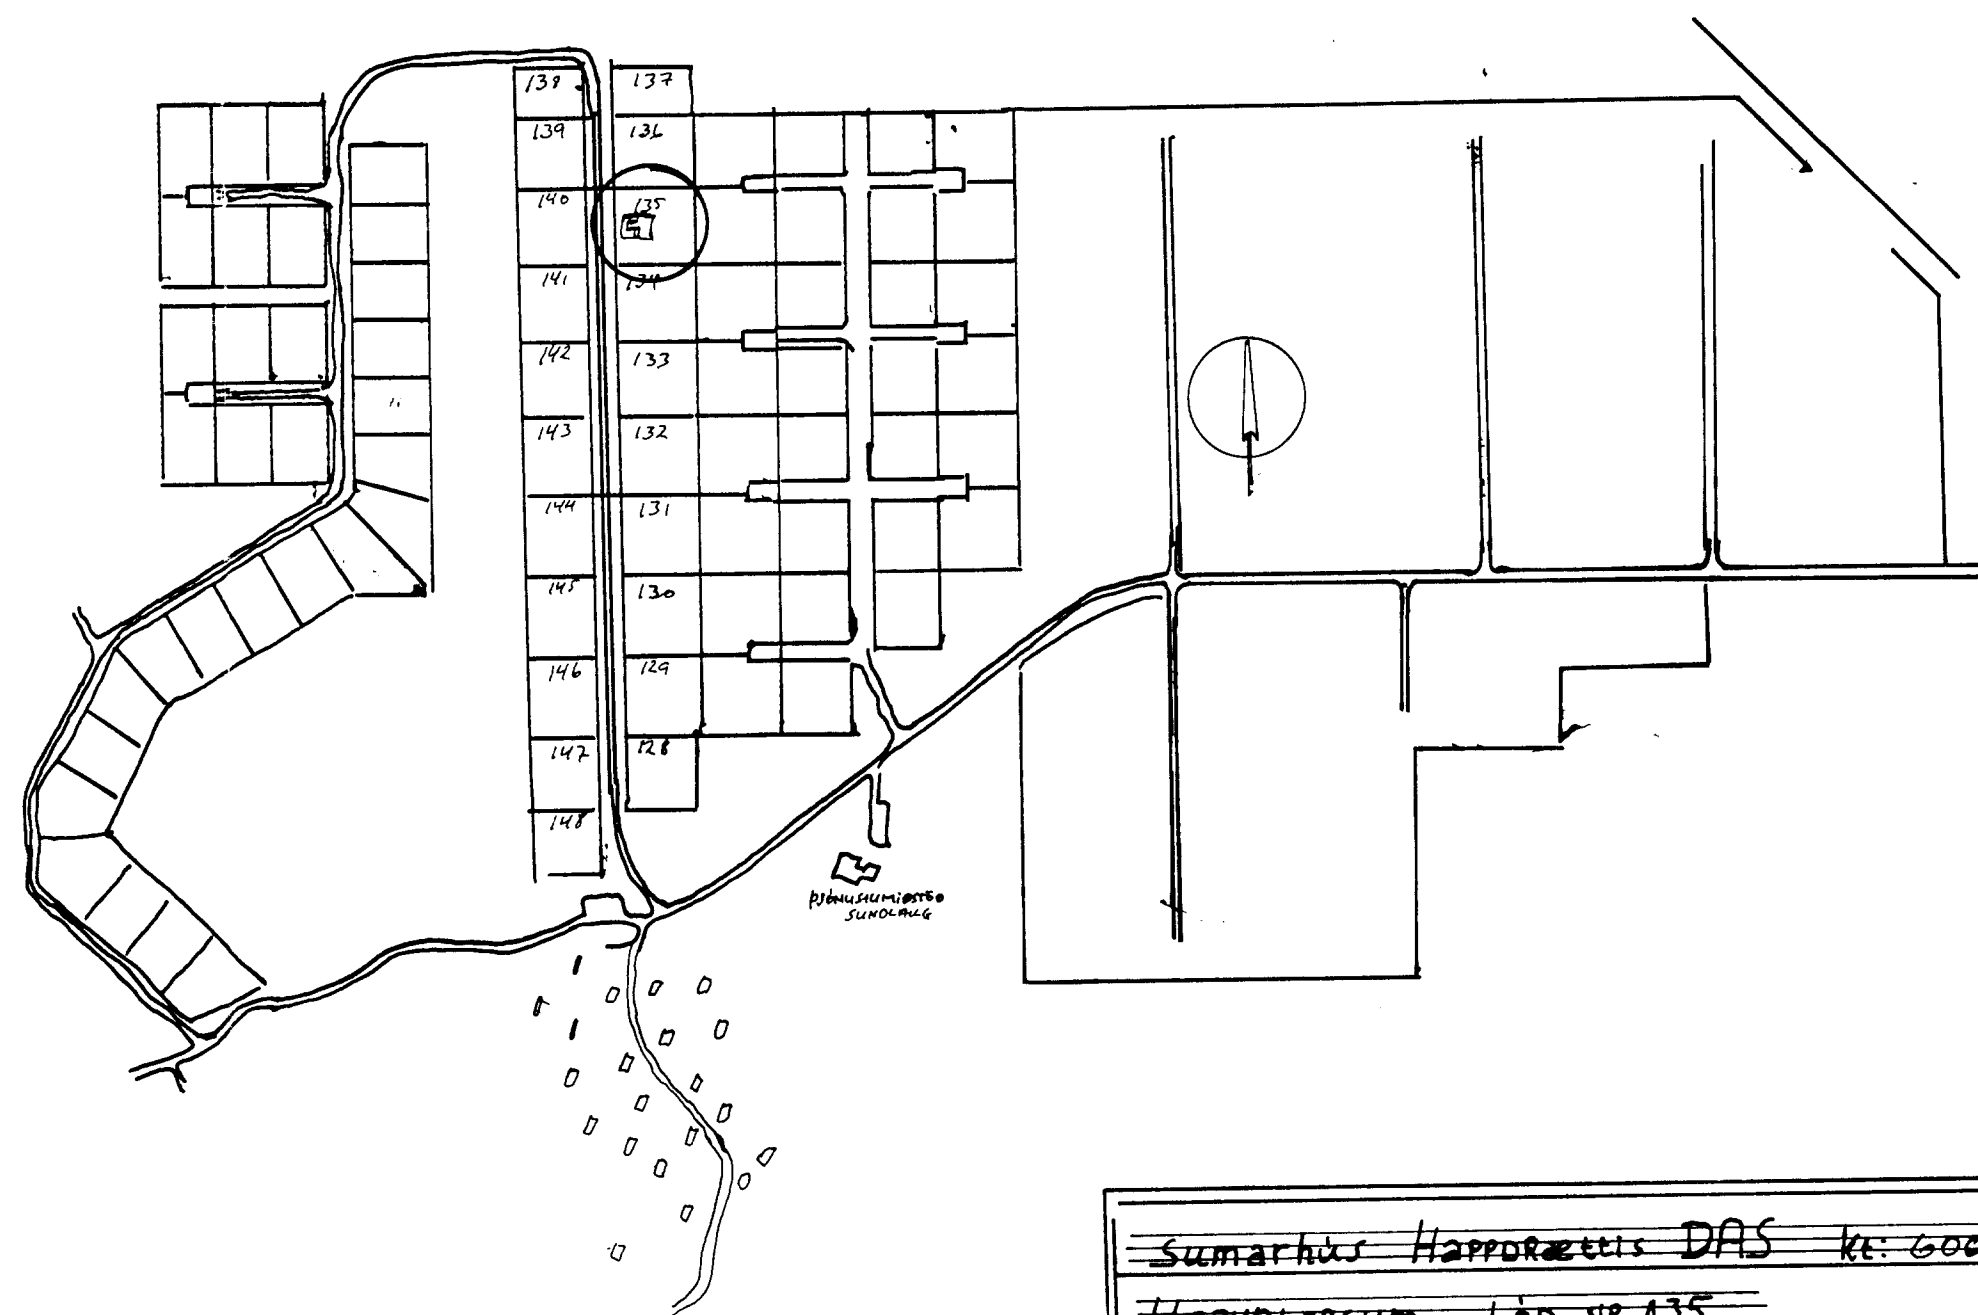

Stærðir:	m ²	m ³
Hús.	52.8	151.6
Verönd	22.5	

snid 1:50

Sumarhús Happraættis DAS kfi: 600169-2469
 Hraunborgum Lóð nr 135

TEIKNAD	DR	UNNIÐ FÖRIR
04/04		Happraætti DAS Tjarnaröðu to R-vík

KR Skemmelers