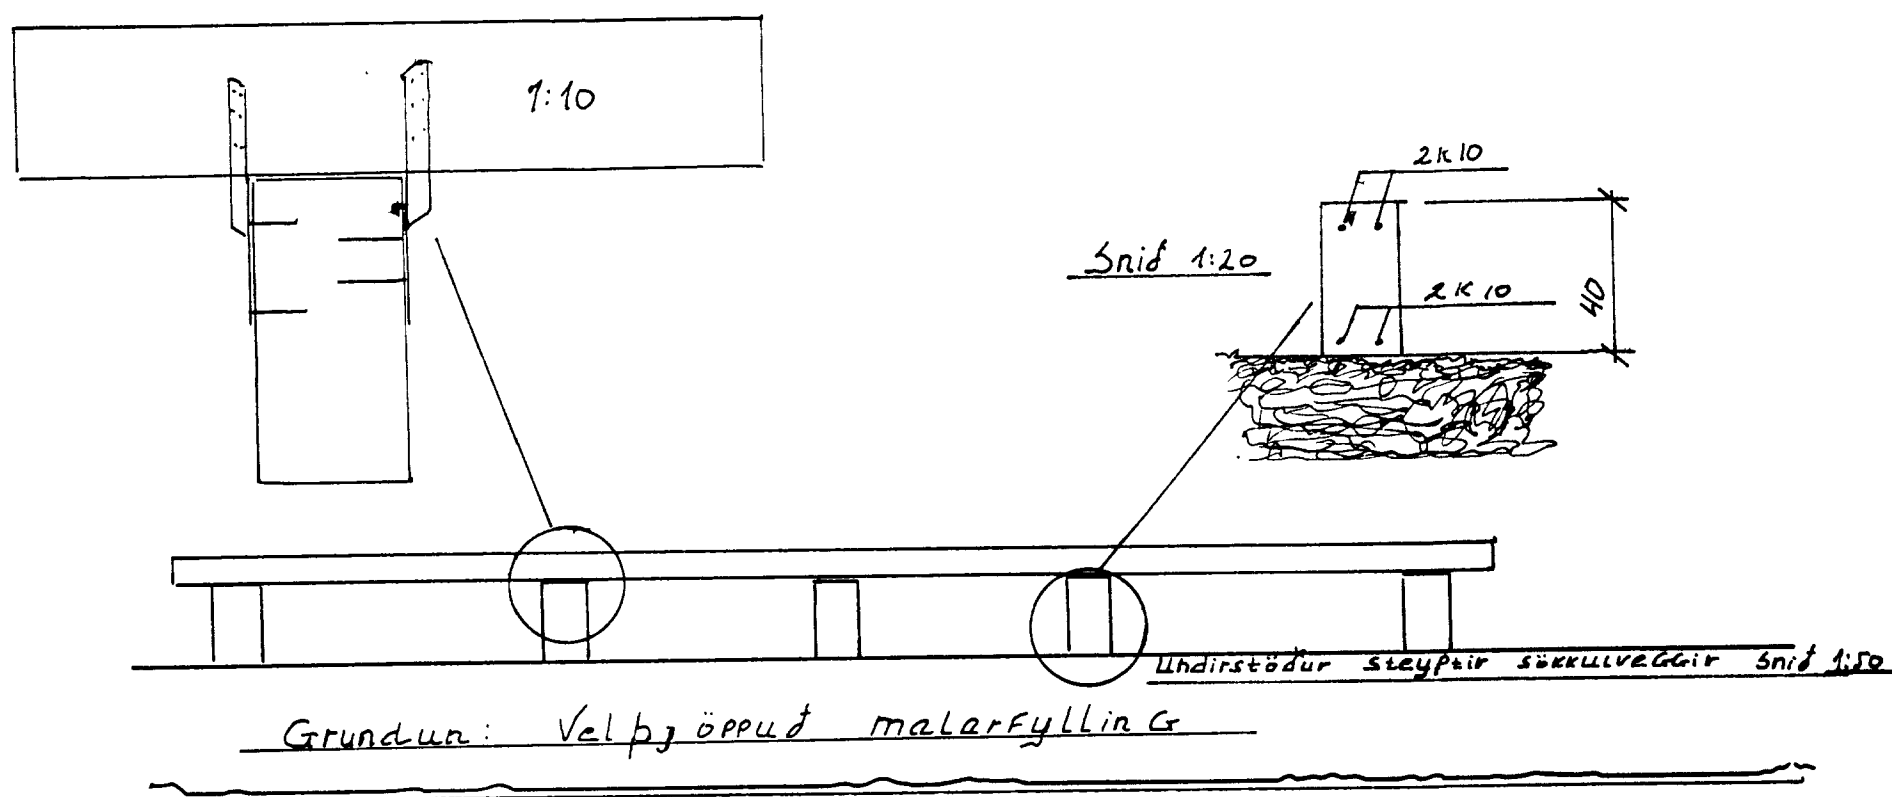

Stærðir:	m ²	m ³
Hús.	52.8	151.6
Verönd	22.5	

snid 1:50

Sumarhús Happraættis DAS kfi: 600169-2469
 Hraunborgum Lóð nr 135

TEIKNAD	DR	UNNIÐ FÖRIR
04/04		Happraætti DAS Tjarnaröðu to R-vík

KR Skemmelers