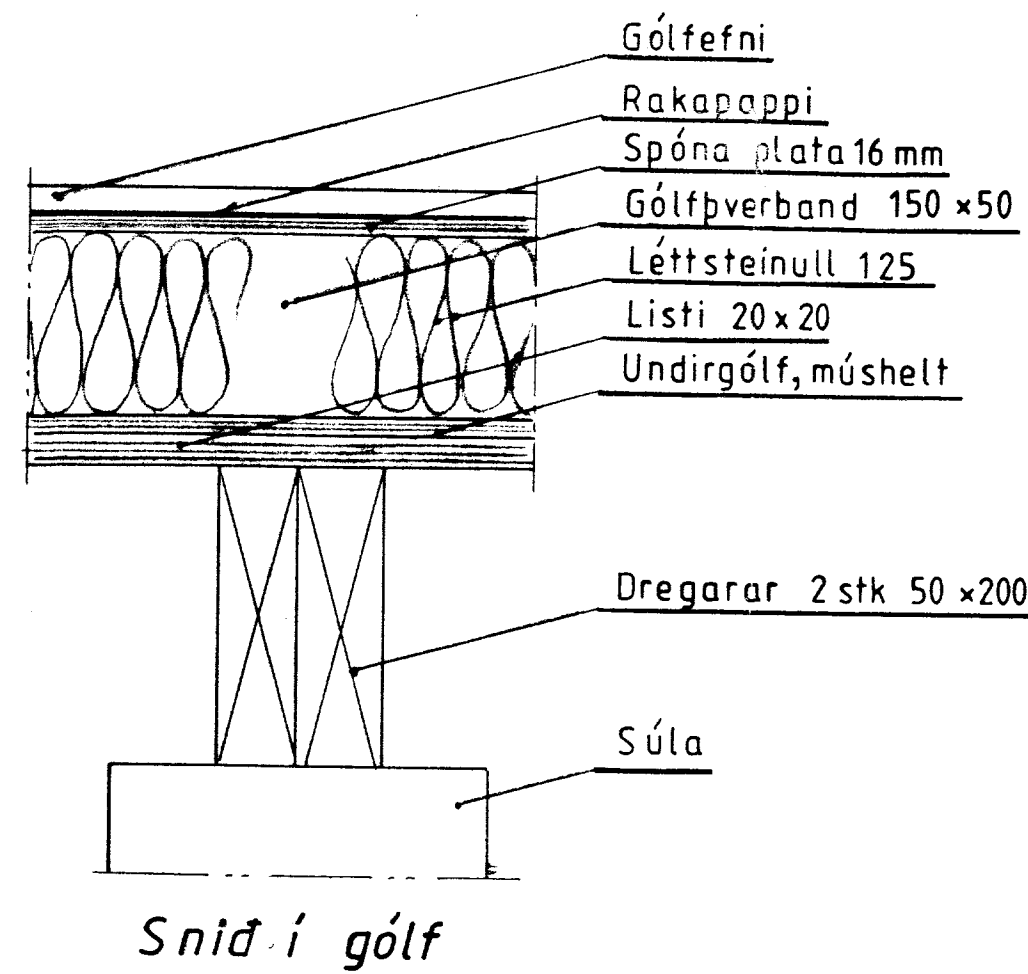

- Pakjárn
- Pakpappi 20 pam
- Klæðning 25x150
- Vindpappi
- Þéttsteinull 100

- Plastdúkur 0,2
- Panelklædning
- Sperra 145x45 c/c 60cm

Mkv. 1:5
Dags. des.'01
Nr. 134-11

Löd í sumarhúsa svæðinu 'Hraunborgir' Grimsness og Grafningshreppi, Arnessýslu Löd nr.13 VÁlfasteinssund.  
Eigandi: Einar Steingrímsson, kt. 311247 3609