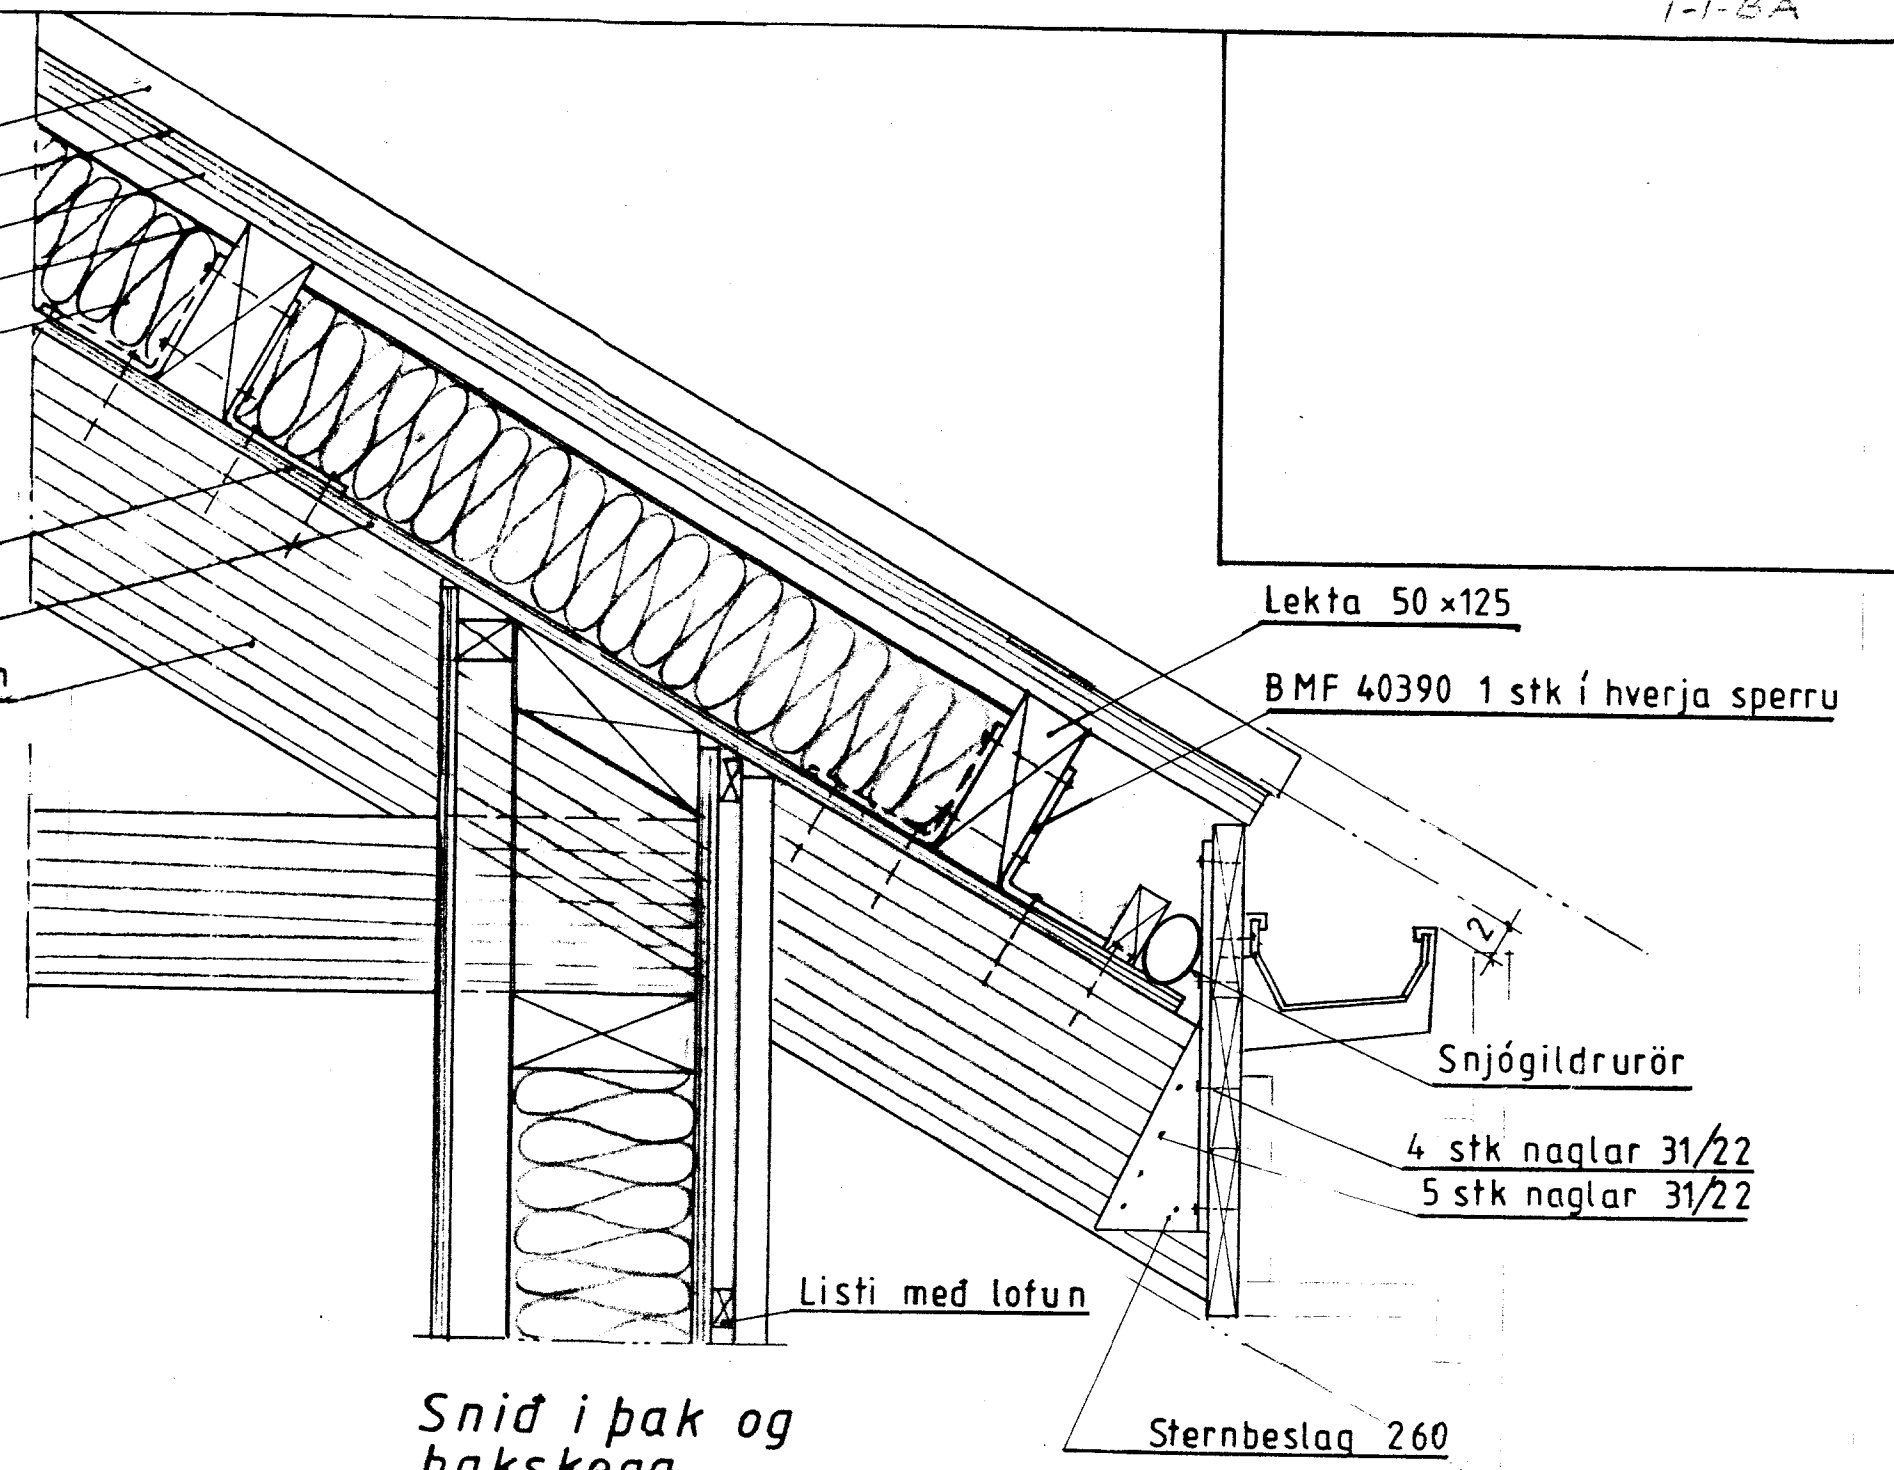

- Pakjárn
- Pakpappi 20 pam
- Klæðning 25x150
- Vindpappi
- Þéttsteinull 100

- Plastdúkur 0,2
- Panelklædning
- Sperra 145x45 c/c 60cm

Mkv. 1:5
Dags. des.'01
Nr. 134-11

Löd í sumarhúsa svæðinu 'Hraunborgir' Grimsness og Grafningshreppi, Arnessýslu Löd nr.13 VÁlfasteinssund.  
Eigandi: Einar Steingrímsson, kt. 311247 3609