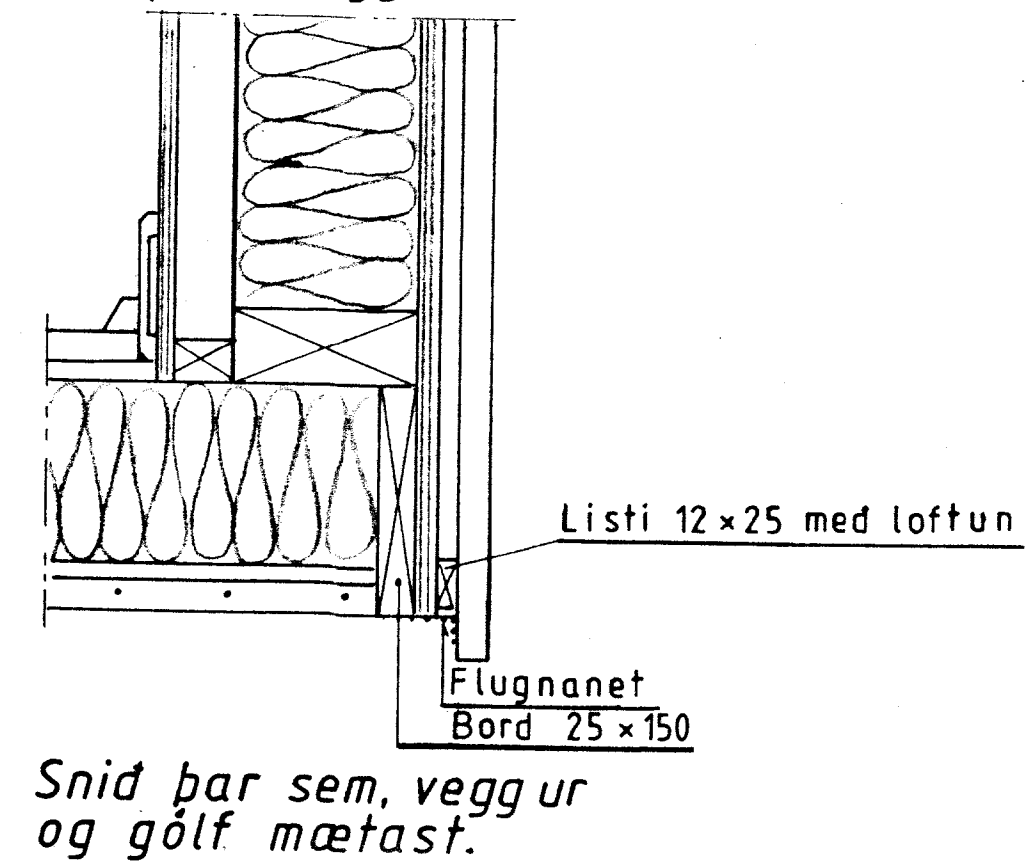

- Pakjárn
- Pakpappi 20 pam
- Klæðning 25x150
- Vindpappi
- Þéttsteinull 100

- Plastdúkur 0,2
- Panelklædning
- Sperra 145x45 c/c 60cm

Mkv. 1:5
Dags. des.'01
Nr. 134-11

Löd í sumarhúsa svæðinu 'Hraunborgir' Grimsness og Grafningshreppi, Arnessýslu Löd nr.13 VÁlfasteinssund.  
Eigandi: Einar Steingrímsson, kt. 311247 3609