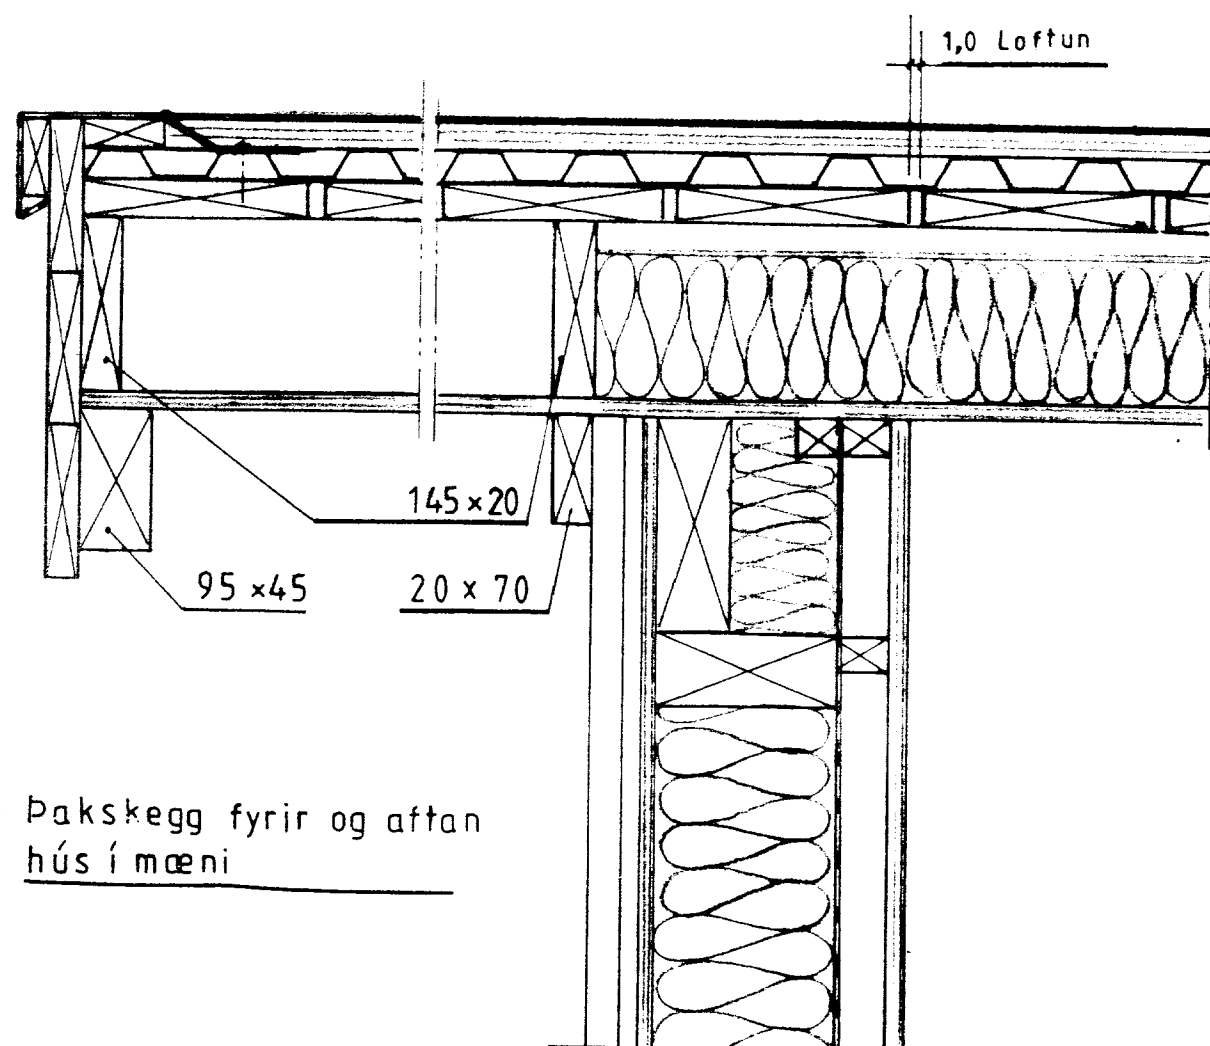

- Pakjárn
- Pakpappi 20 pam
- Klæðning 25x150
- Vindpappi
- Þéttsteinull 100

- Plastdúkur 0,2
- Panelklædning
- Sperra 145x45 c/c 60cm

Mkv. 1:5
Dags. des.'01
Nr. 134-11

Löd í sumarhúsa svæðinu 'Hraunborgir' Grimsness og Grafningshreppi, Arnessýslu Löd nr.13 VÁlfasteinssund.  
Eigandi: Einar Steingrímsson, kt. 311247 3609