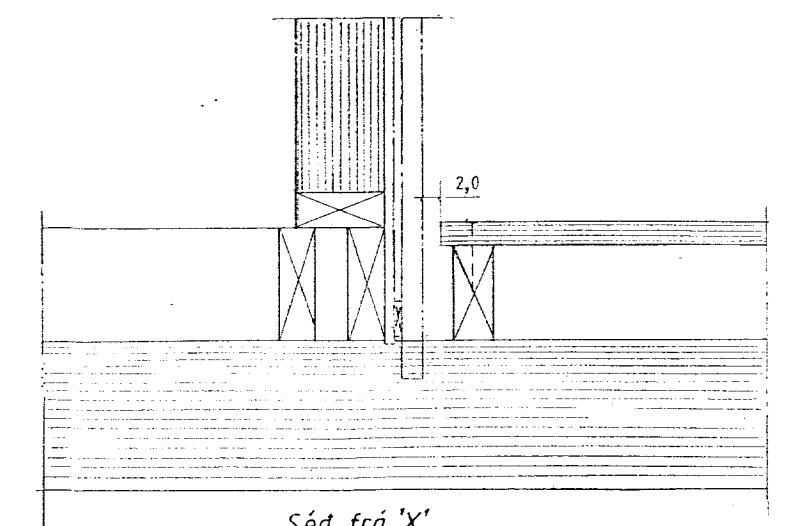

Sed frá 'Z'

Sed frá 'X'

Mkv 1:50, 1:10
 Dags júní '04
 Nr 134-3-1

Sumarhús í landi 'HRAUNKOTS' Grímsness og —
 Grafningshrenpi Árnessýslu, Lóð nr. 20 við Álfasteins-
 sund Hraunböngum, Stærð lóðarstærð 0,5 ha.
 Eigandi: Árni Pálsson Kt.140942-2009
 Undirstöður og gólf