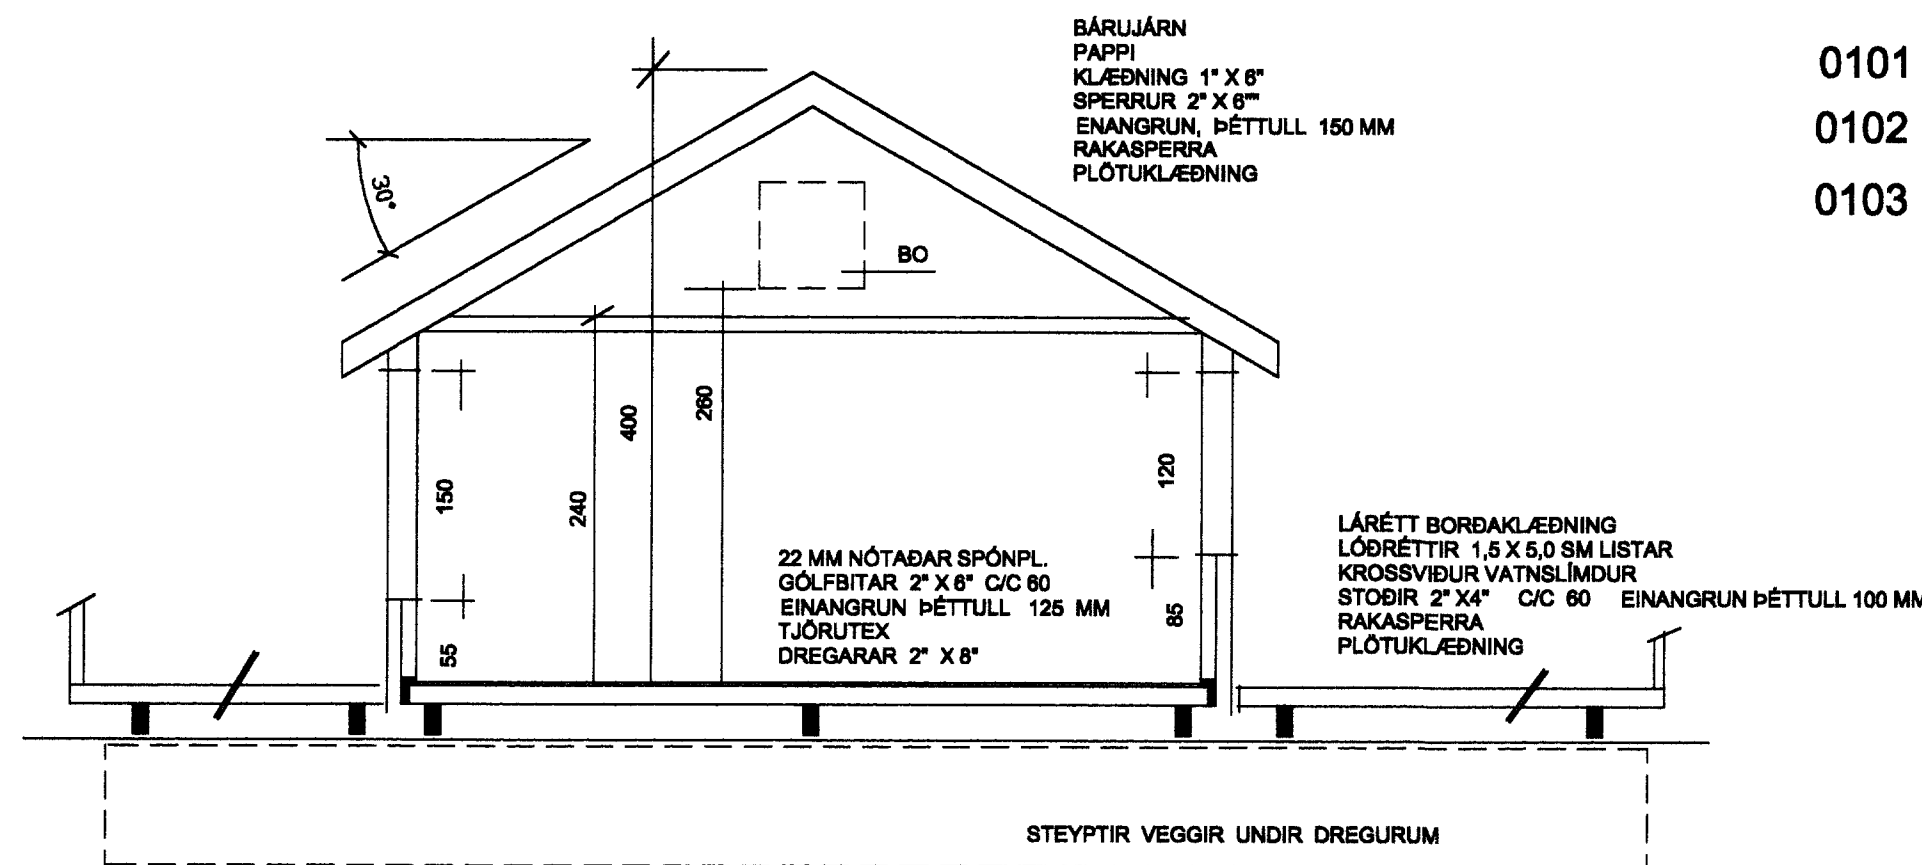

SNID A-A
MKV 1 : 50

SÓL
SUMARHÚS
LAND NR. 128
HRAUNKOTI, GRÍMSNESI

40733011 -02 BYGGT AD BÁSVEGI NR. 11 KEFLAVÍK

HEITI : GRUNNMYND, ÚTLIT OG SNID MKV. 1 : 60
DAGS: AUGUST 1997 MKV. 1 : 100

ARTIK TEIKNISTOFA FS, 895 - 9202
S, 421 - 4122.

STEINAR GEIRDAL BYGGINGAFRÆDINGUR B.F.I.
DRANGAVELLIR NR. 2 230 KEFLAVÍK