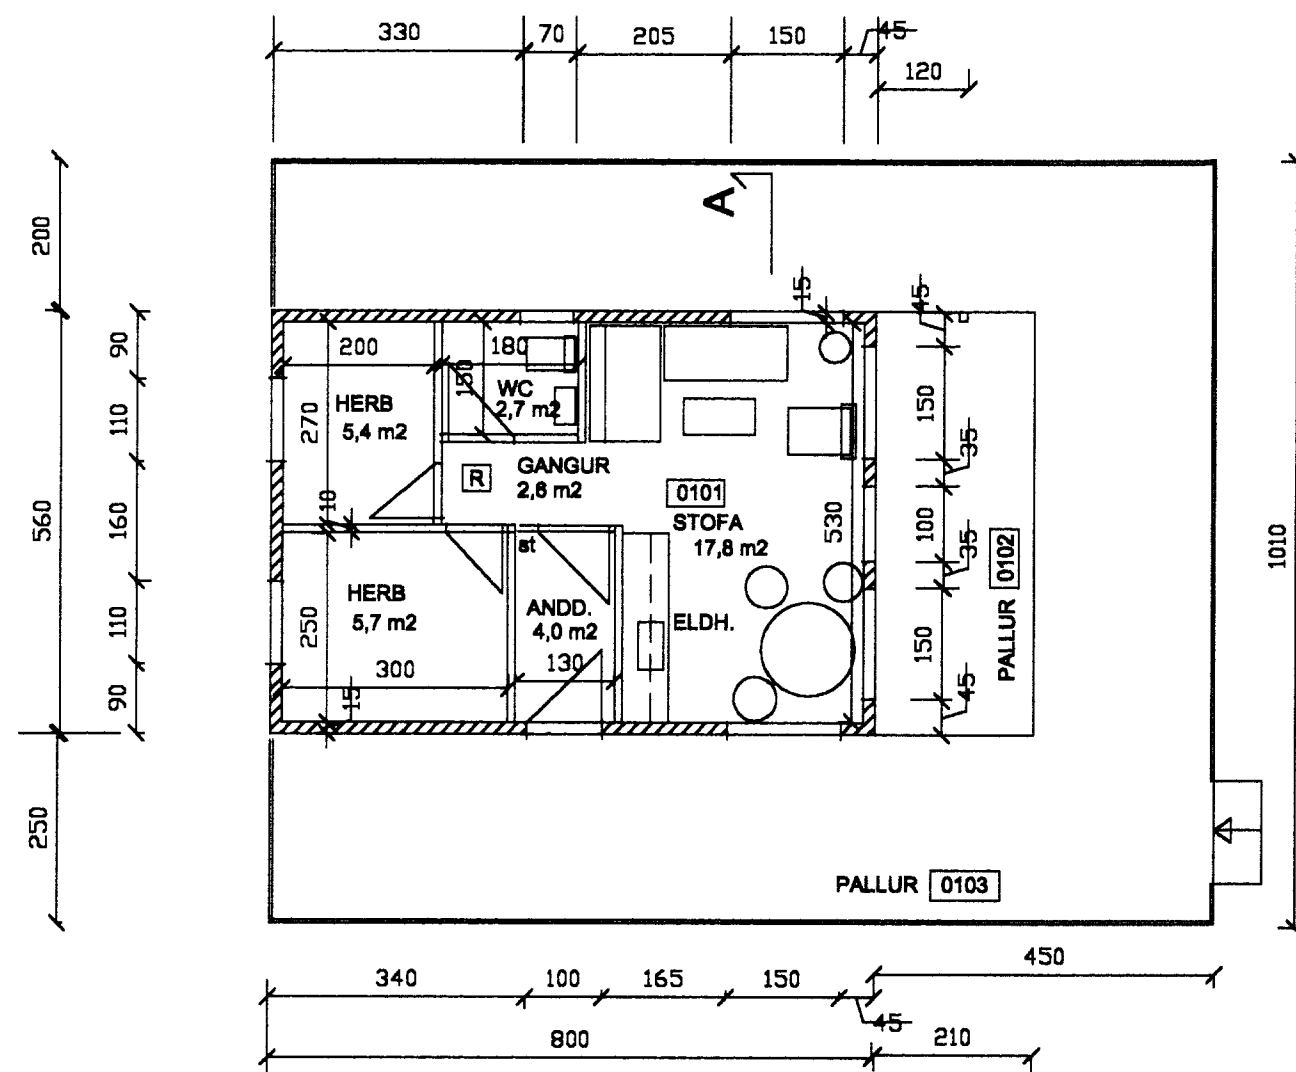

Samp. 3/8 '98
Hjalmar Einarsson

STÆRÐIR

0101	HÚS	44,8 M2	143,4 M3
0102	PALLUR	11,8 M2	
0103	PALLUR	69,7 M2	

SKYRINGAR

R	REYKSKYNJAR
ST.	SLÖKKVITLI
BO.	BJÖRGUNAROP

GRUNNMYND

SNID A-A
MKV 1 : 50

SÓL
SUMARHÚS
LAND NR. 128
HRAUNKOTI, GRÍMSNESI

40733011 -02 BYGGT AD BÁSVEGI NR. 11 KEFLAVÍK

HEITI : GRUNNMYND, ÚTLIT OG SNID MKV. 1 : 60
DAGS: AUGUST 1997 MKV. 1 : 100

ARTIK TEIKNISTOFA FS, 895 - 9202
S, 421 - 4122.

STEINAR GEIRDAL BYGGINGAFRÆDINGUR B.F.I.
DRANGAVELLIR NR. 2 230 KEFLAVÍK