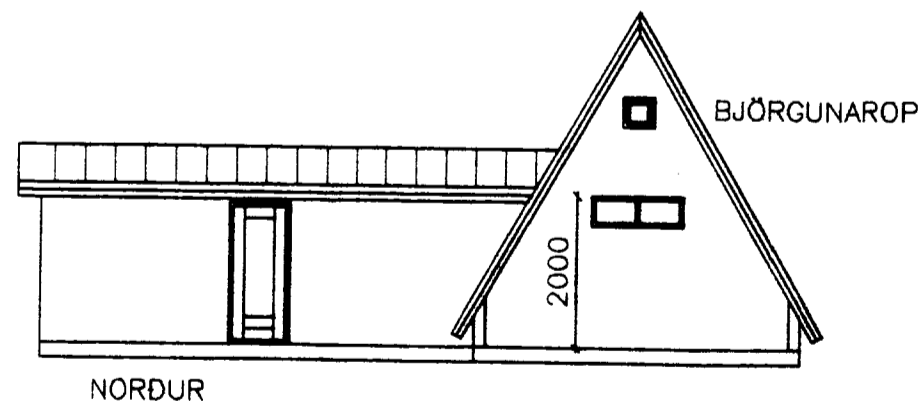

Samp. 25/9 '95  
 H. S. Einarsson

GRUNNMYND  
 1:100

AFSTÖÐUMYND  
 1:2000

130	129	128
HRAUNBORGIR		
145	146	147

FLATARMÁL BRÚTTÓ 34.24 M<sup>2</sup>  
 RÚMMÁL BRÚTTÓ 92.79 M<sup>3</sup>  
 UM ER AD RÆÐA 20 - 25 ÁRA GAMLAN BÚSTAÐ SEM AÐLUNIN ER AD SETJA UPP Í HRAUNBORGUM. BÚSTAÐURINN ER KLÆDDUR MED LIGGJANDI KLÆDNINGU Á A-HÚSI EN MED STANDANDI KLÆDNINGU Á SKÚR VÍÐBYGGINGU. STANDANDI KLÆDNINGU VERÐUR SKIPT ÚT MED LIGGJANDI KLÆDNINGU. BÚSTAÐURINN VERÐUR AD ÖÐRULEITI ÖBREYTTUR.