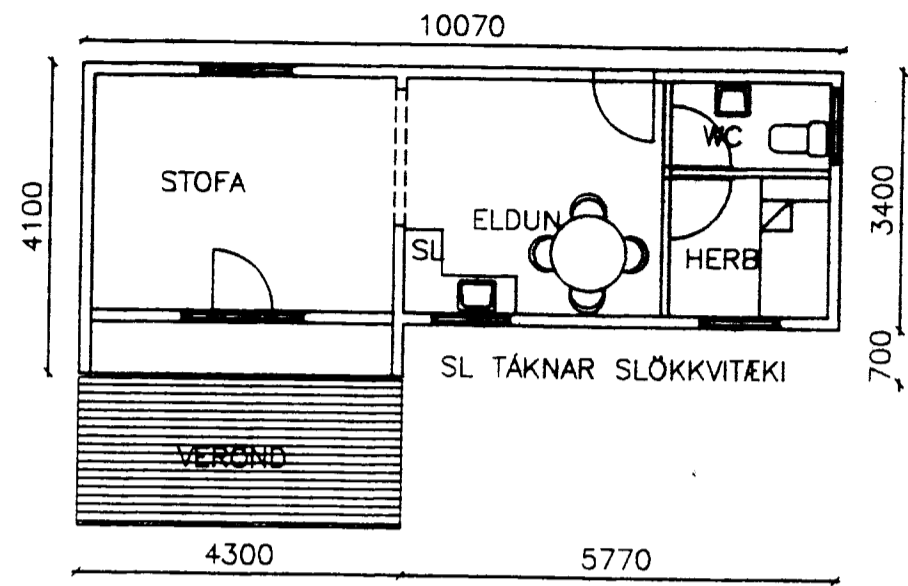

Samp. 25/9 '95  
 H. S. Einarsson

GRUNNMYND  
 1:100

AFSTÖÐUMYND  
 1:2000

130	129	128
HRAUNBORGIR		
145	146	147

FLATARMÁL BRÚTTÓ 34.24 M<sup>2</sup>  
 RÚMMÁL BRÚTTÓ 92.79 M<sup>3</sup>  
 UM ER AD RÆÐA 20 - 25 ÁRA GAMLAN BÚSTAÐ SEM AÐLUNIN ER AD SETJA UPP Í HRAUNBORGUM. BÚSTAÐURINN ER KLÆDDUR MED LIGGJANDI KLÆDNINGU Á A-HÚSI EN MED STANDANDI KLÆDNINGU Á SKÚR VÍÐBYGGINGU. STANDANDI KLÆDNINGU VERÐUR SKIPT ÚT MED LIGGJANDI KLÆDNINGU. BÚSTAÐURINN VERÐUR AD ÖÐRULEITI ÖBREYTTUR.