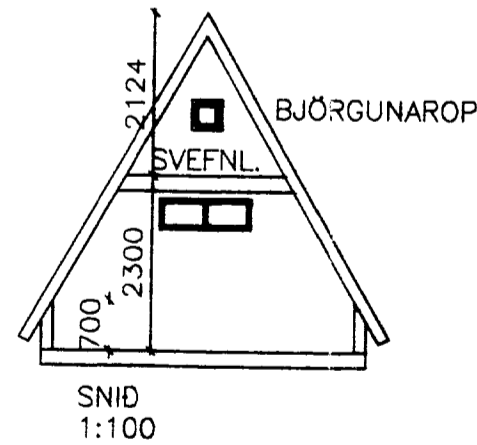

Samp. 25/9 '95  
 H. S. Einarsson

GRUNNMYND  
 1:100

AFSTÖÐUMYND  
 1:2000

130	129	128
HRAUNBORGIR		
145	146	147

FLATARMÁL BRÚTTÓ 34.24 M<sup>2</sup>  
 RÚMMÁL BRÚTTÓ 92.79 M<sup>3</sup>  
 UM ER AD RÆÐA 20 - 25 ÁRA GAMLAN BÚSTAÐ SEM AÐLUNIN ER AD SETJA UPP Í HRAUNBORGUM. BÚSTAÐURINN ER KLÆDDUR MED LIGGJANDI KLÆDNINGU Á A-HÚSI EN MED STANDANDI KLÆDNINGU Á SKÚR VÍÐBYGGINGU. STANDANDI KLÆDNINGU VERÐUR SKIPT ÚT MED LIGGJANDI KLÆDNINGU. BÚSTAÐURINN VERÐUR AD ÖÐRULEITI ÖBREYTTUR.