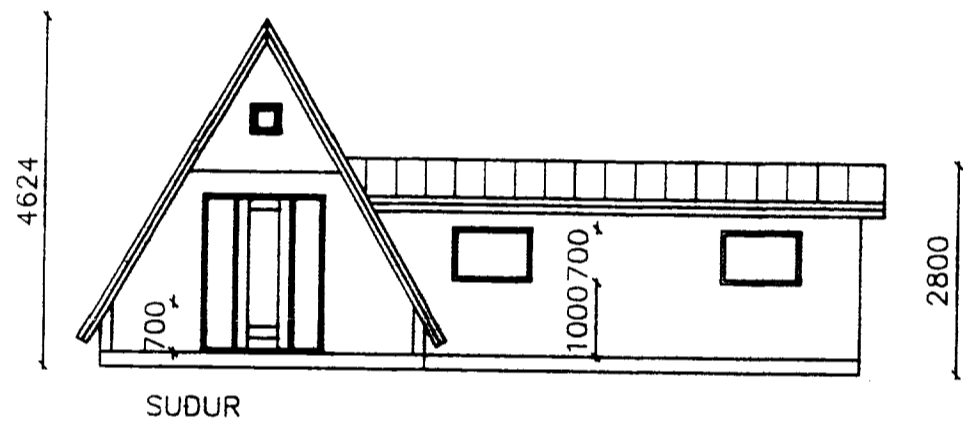

Samp. 25/9 '95  
 H. S. Einarsson

GRUNNMYND  
 1:100

AFSTÖÐUMYND  
 1:2000

130	129	128
HRAUNBORGIR		
145	146	147

FLATARMÁL BRÚTTÓ 34.24 M<sup>2</sup>  
 RÚMMÁL BRÚTTÓ 92.79 M<sup>3</sup>  
 UM ER AD RÆÐA 20 - 25 ÁRA GAMLAN BÚSTAÐ SEM AÐLUNIN ER AD SETJA UPP Í HRAUNBORGUM. BÚSTAÐURINN ER KLÆDDUR MED LIGGJANDI KLÆDNINGU Á A-HÚSI EN MED STANDANDI KLÆDNINGU Á SKÚR VÍÐBYGGINGU. STANDANDI KLÆDNINGU VERÐUR SKIPT ÚT MED LIGGJANDI KLÆDNINGU. BÚSTAÐURINN VERÐUR AD ÖÐRULEITI ÖBREYTTUR.